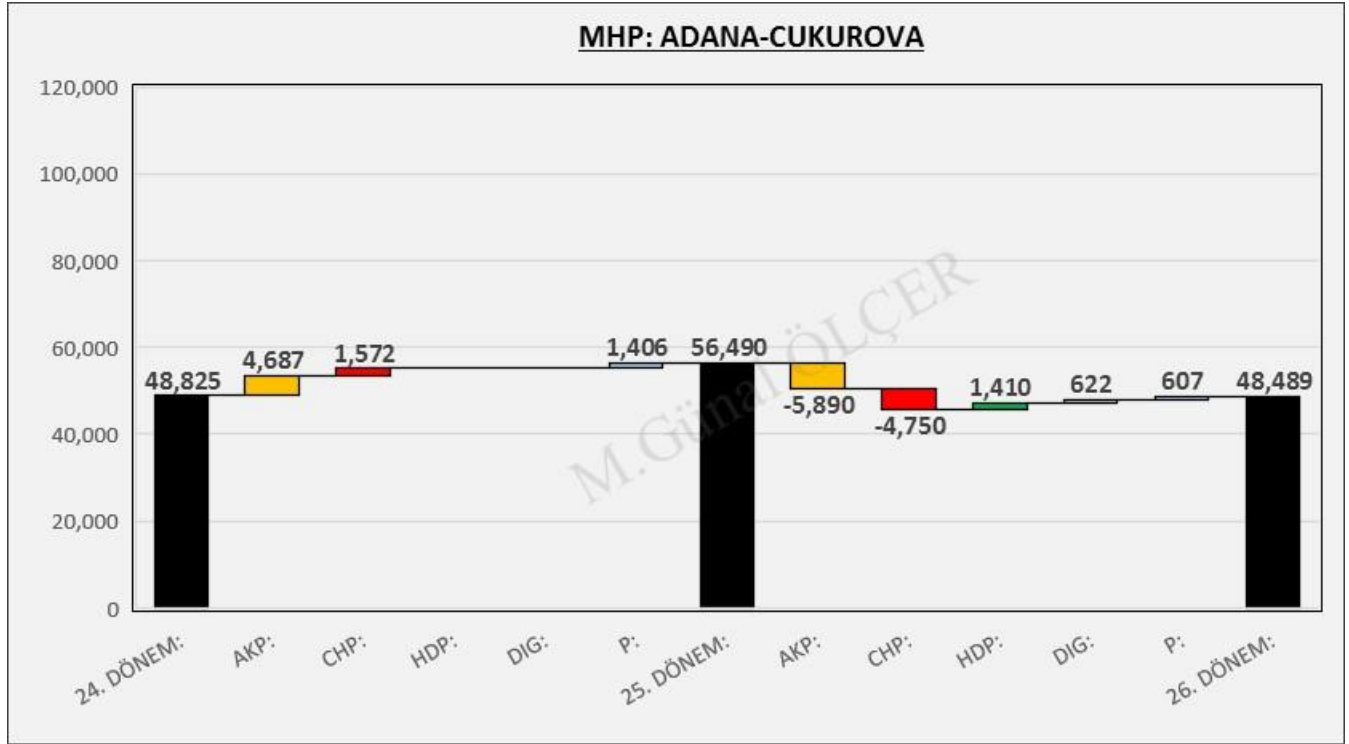

Şekil 42: CEYHAN İlçesi MHP Merkezli Oy Geçişleri

Şekil 43: CEYHAN İlçesi HDP Merkezli Oy Geçişleri

04. ADANA İLİ ÇUKUROVA SEÇİM SONUÇLARI

Şekil 44: ÇUKUROVA İlçesi Seçim Sonuçları

	XXIV. Dönem		XXV. Dönem		XXVI. Dönem				
Sandık Sayısı:	859		703		710				
Seçmen Sayısı:	249,574		256,138		259,205				
Oy Kullanan Seçmen Sayısı:	216,202	86.6%	222,105	86.7%	226,800	87.5%			
Geçerli Oy Toplamı:	212,932	98.5%	219,068	98.6%	225,104	99.3%			
Geçersiz Oy Toplamı:	3,270	1.5%	3,037	1.4%	1,696	0.8%			
	AKP	62,367	29.3%	AKP	50,710	23.1%	AKP	63,175	28.1%
	BAG	4,561	2.1%	HDP	15,962	7.3%	HDP	12,051	5.4%
	CHP	91,132	42.8%	CHP	89,376	40.8%	CHP	97,189	43.2%
	MHP	48,825	22.9%	MHP	56,490	25.8%	MHP	48,489	21.5%
	DIG	6,047	2.8%	DIG	6,530	3.0%	DIG	4,200	1.9%

Şekil 45: ÇUKUROVA İlçesi Seçim Sonuçları

04.1 OY GEÇİŞLERİ

Şekil 46: ÇUKUROVA İlçesi Oy Geçişleri Matrisi

Şekil 47: ÇUKUROVA İlçesi Oy Geçişleri

04.2 PARTİ MERKEZLİ OY GEÇİŞLERİ

Şekil 48: ÇUKUROVA İLÇESİ AKP Merkezli Oy Geçişleri

Şekil 49: ÇUKUROVA İLÇESİ CHP Merkezli Oy Geçişleri

Şekil 50: ÇUKUROVA İLÇESİ MHP Merkezli Oy Geçişleri

Şekil 51: ÇUKUROVA İLÇESİ HDP Merkezli Oy Geçişleri

05. ADANA İLİ FEKE İLÇESİ SEÇİM SONUÇLARI

Şekil 52: FEKE İlçesi Seçim Sonuçları