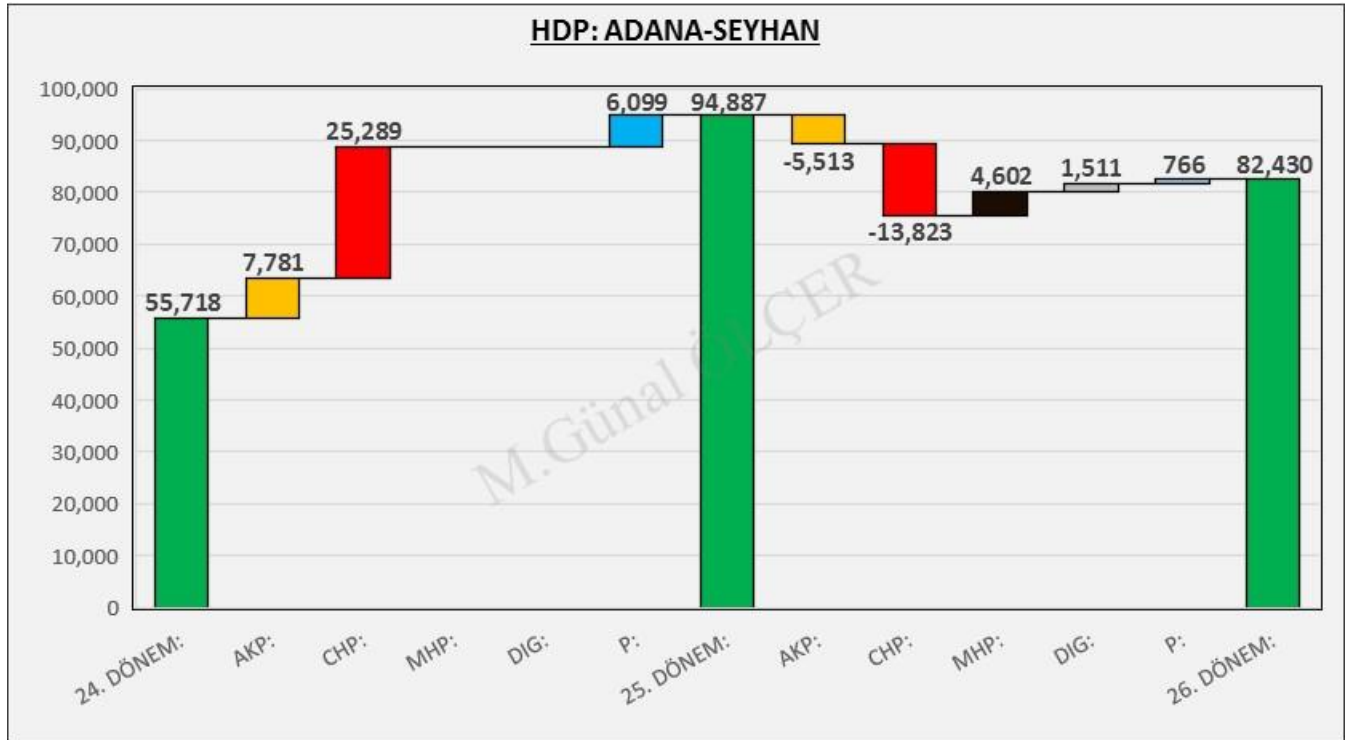

13.1 OY GEÇİŞLERİ

Şekil 118: SEYHAN Oy Geçiş Matrisi

Şekil 119: SEYHAN Oy Geçişleri

13.2 PARTİ MERKEZLİ OY GEÇİŞLERİ

Şekil 120: SEYHAN AKP Merkezli Oy Geçişleri

Şekil 121: SEYHAN CHP Merkezli Oy Geçişleri

Şekil 122: SEYHAN MHP Merkezli Oy Geçişleri