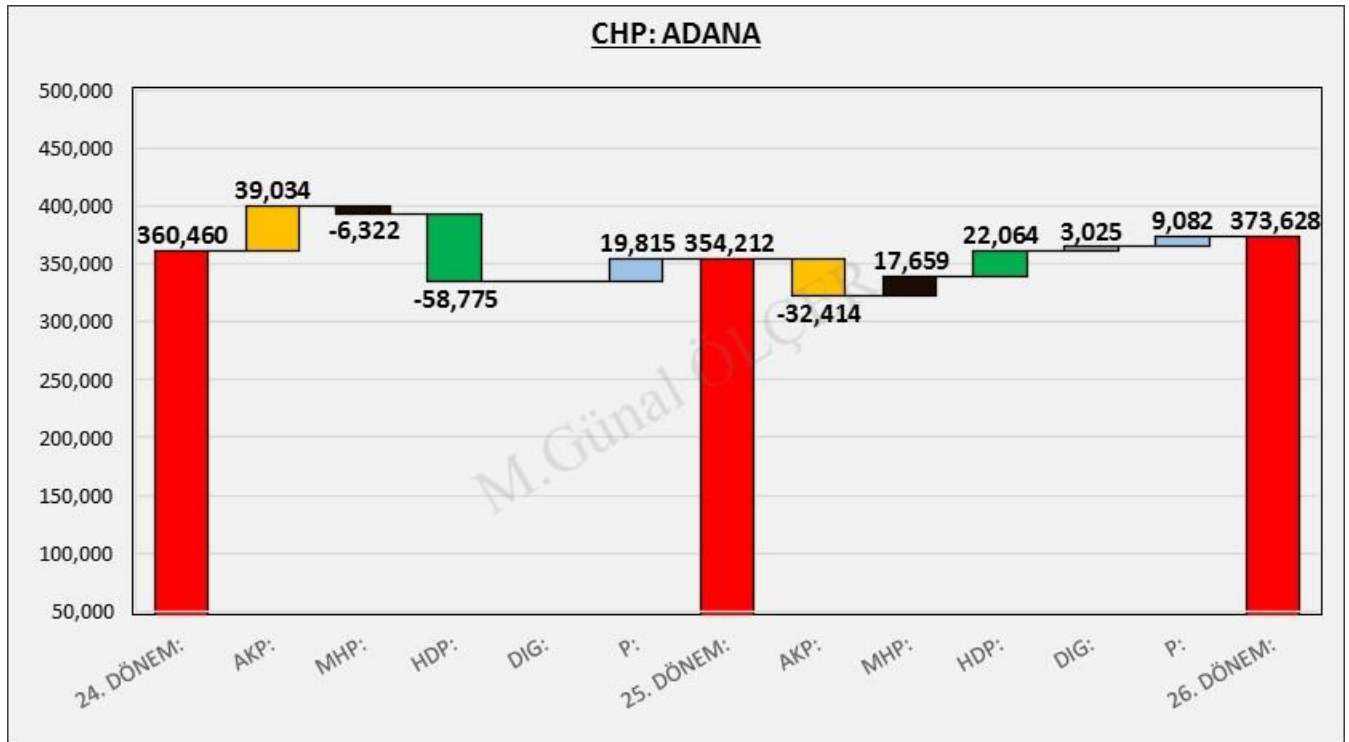

Parti	XXIV. Dönem (%)	XXV. Dönem (%)	XXVI. Dönem (%)
AKP	37.4%	29.9%	36.8%
BAG	8.0%	14.4%	11.7%
CHP	30.8%	28.8%	29.8%
MHP	20.3%	23.4%	19.6%
DIG	3.5%	3.4%	2.0%

Şekil 4: ADANA İli Seçim Sonuçları

01.1 ADANA İLİ OY GEÇİŞLERİ

Şekil 5: ADANA İli Oy Geçişleri Matrisi

Şekil 6: ADANA İli Oy Geçişleri

01.2 ADANA İLİ PARTİ MERKEZLİ OY GEÇİŞLERİ

Şekil 7: ADANA İli AKP Merkezli Oy Geçişleri

Şekil 8: ADANA İli CHP Merkezli Oy Geçişleri

Şekil 9: ADANA İli MHP Merkezli Oy Geçişleri

Şekil 10: ADANA İli HDP Merkezli Oy Geçişleri

01.3 ADANA İLİ OY GEÇİŞLERİ

Şekil 11: ADANA İli AKP → CHP Arasındaki Oy Geçişleri

Şekil 12: ADANA İli AKP → MHP Arasındaki Oy Geçişleri