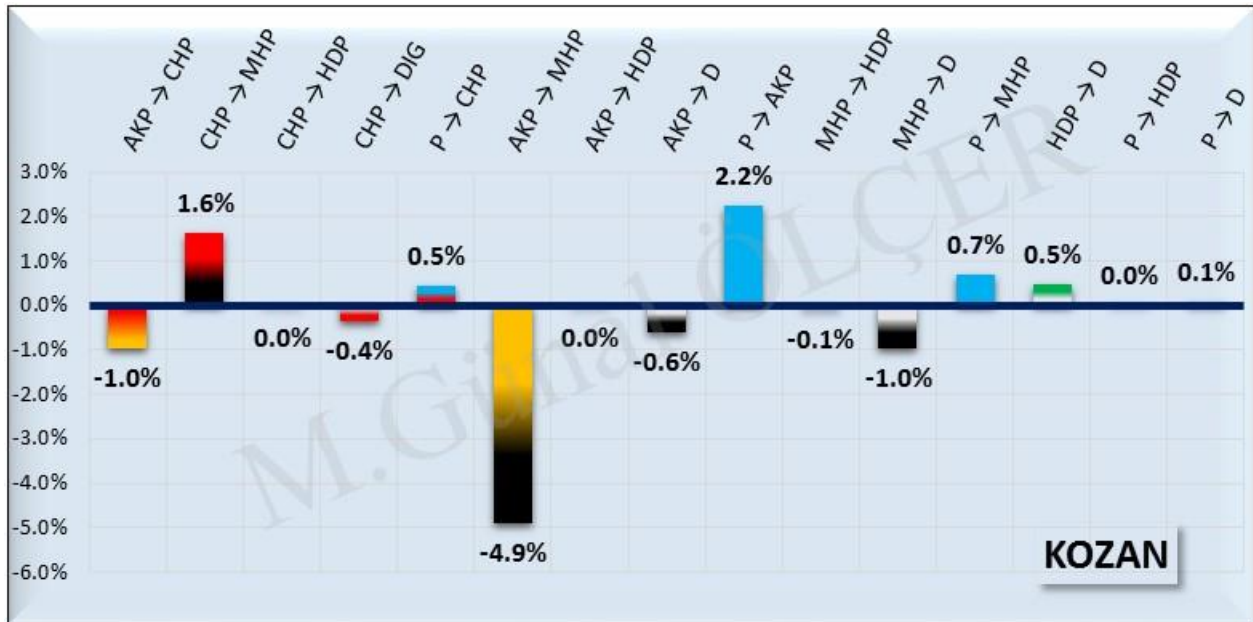

Şekil 87: KOZAN Oy Geçişleri