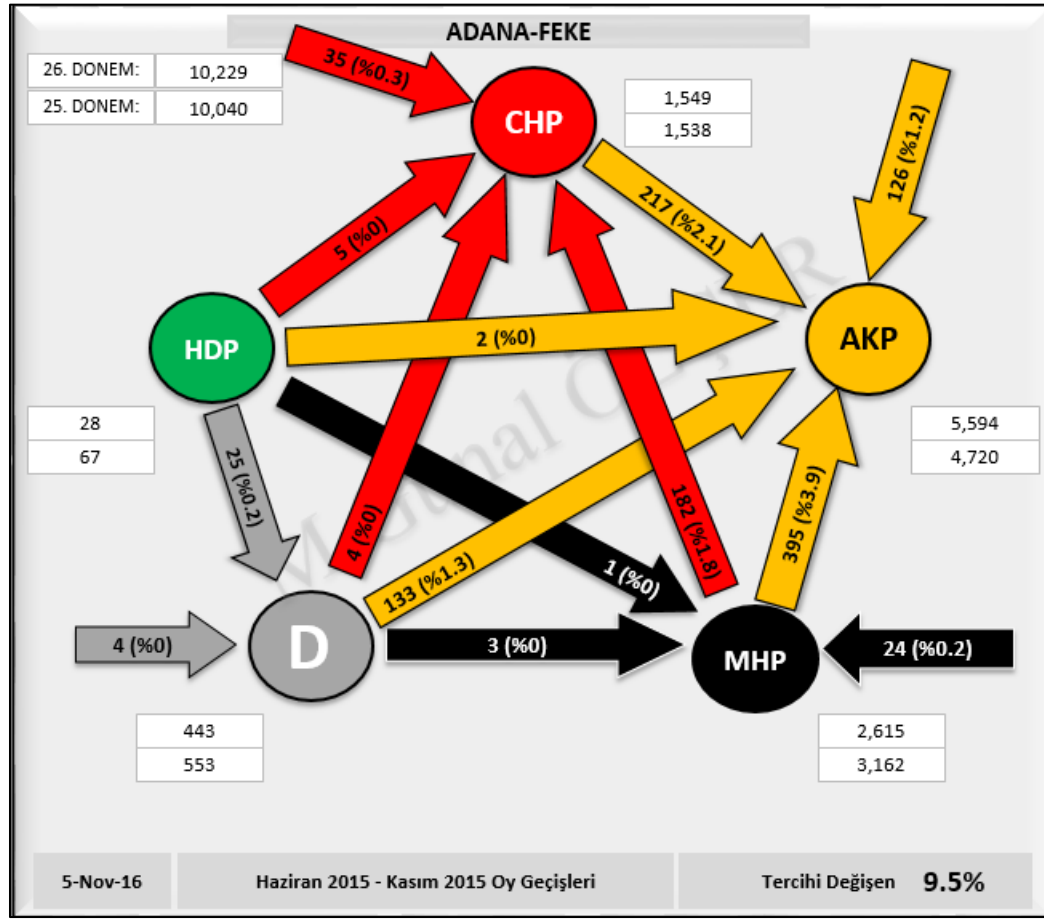

05.1 OY GEÇİŞLERİ

Şekil 54: FEKE Oy Geçiş Matrisi