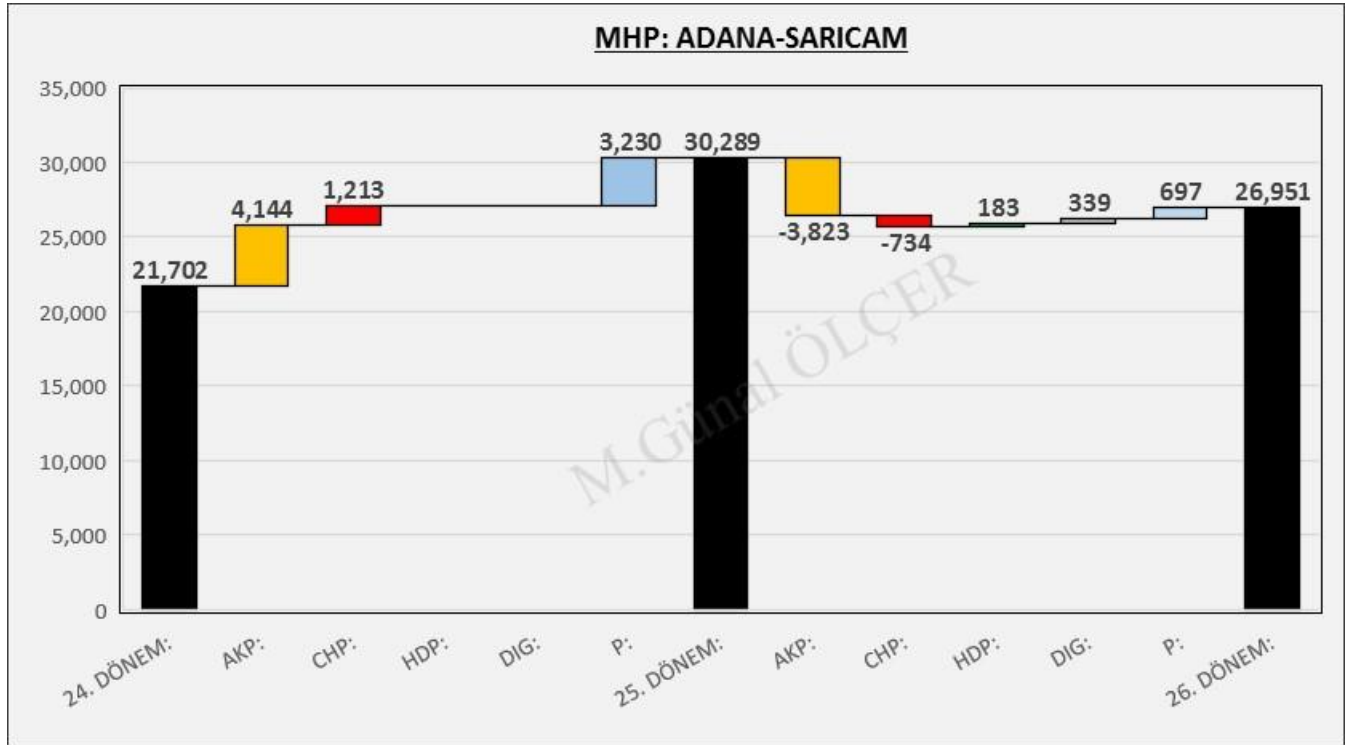

Şekil 114: SARIÇAM MHP Merkezli Oy Geçişleri

Şekil 115: SARIÇAM HDP Merkezli Oy Geçişleri

13. ADANA İLİ SEYHAN İLÇESİ SEÇİM SONUÇLARI

Şekil 116: SEYHAN İlçesi Seçim Sonuçları

Şekil 117: SEYHAN İlçesi Seçim Sonuçları