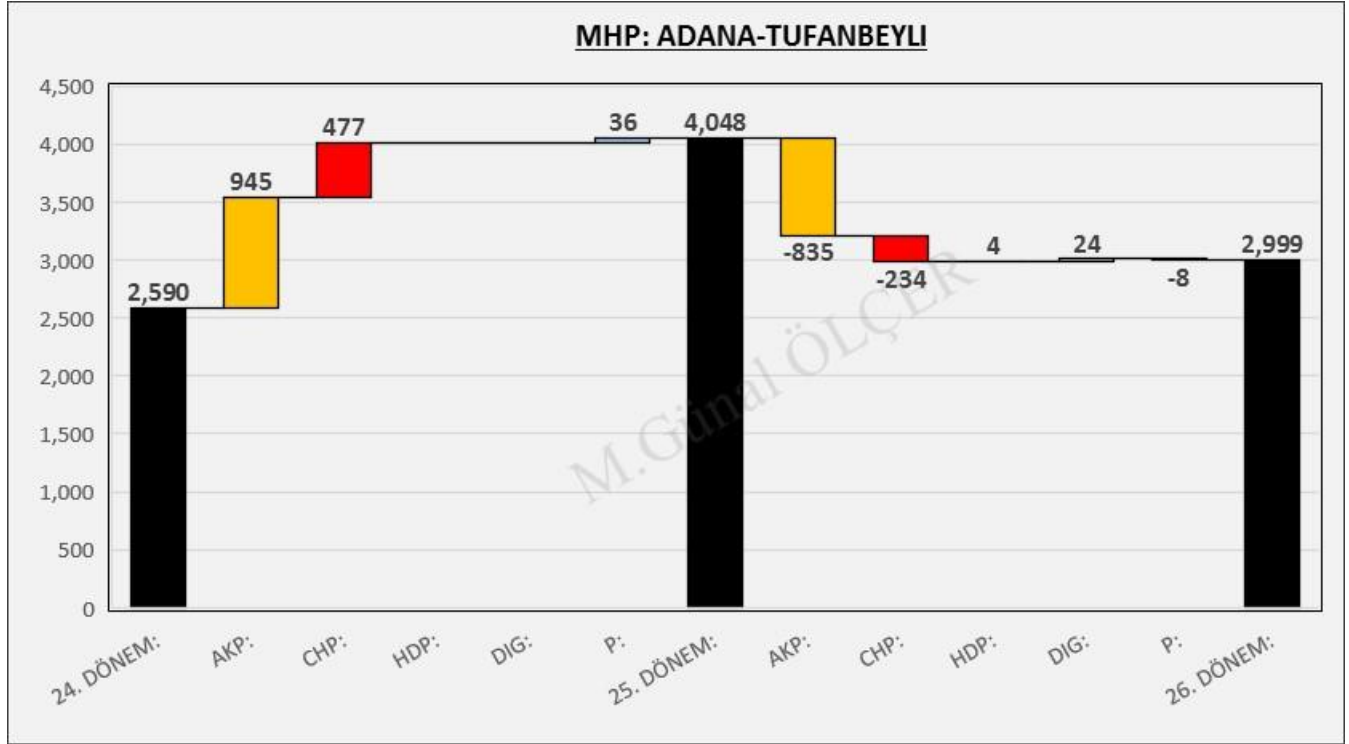

Şekil 130: TUFANBEYLİ MHP Merkezli Oy Geçişleri