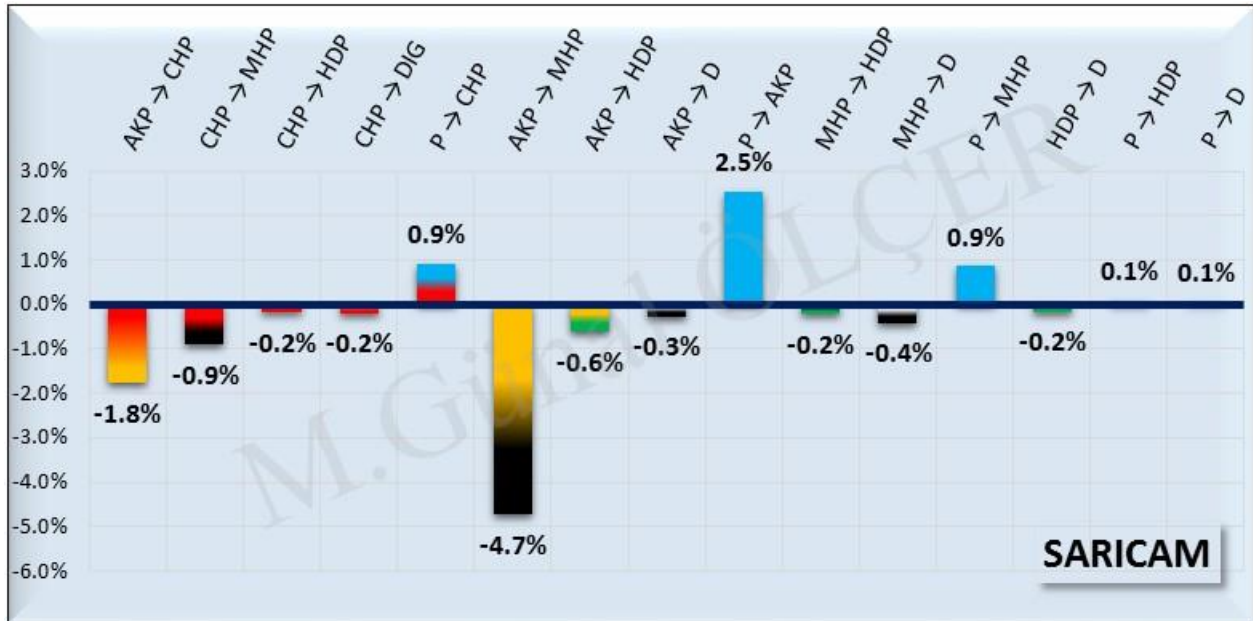

Şekil 111: SARIÇAM Oy Geçişleri