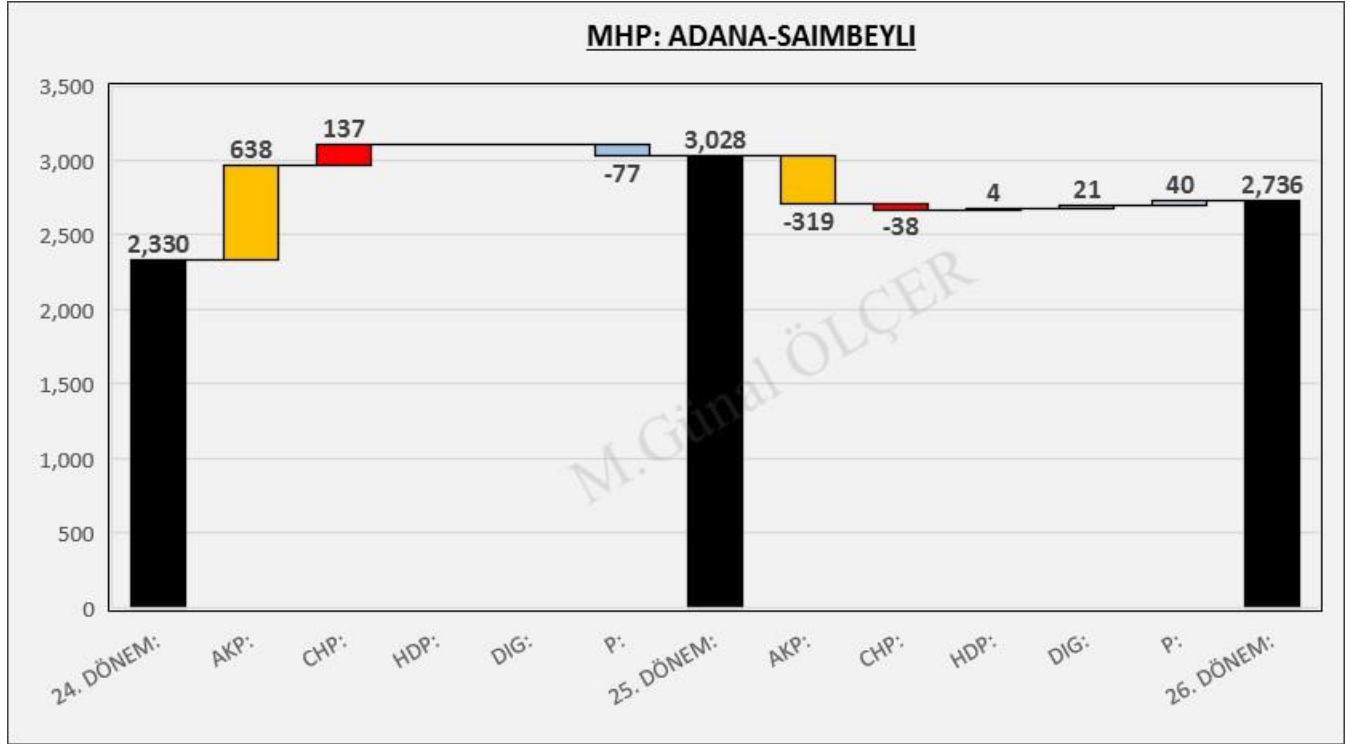

11.1 OY GEÇİŞLERİ

Şekil 102: SAİMBEYLİ Oy Geçiş Matrisi

Şekil 103: SAİMBEYLİ Oy Geçişleri

11.2 PARTİ MERKEZLİ OY GEÇİŞLERİ

Şekil 104: SAİMBEYLİ AKP Merkezli Oy Geçişleri

Şekil 105: SAİMBEYLİ CHP Merkezli Oy Geçişleri