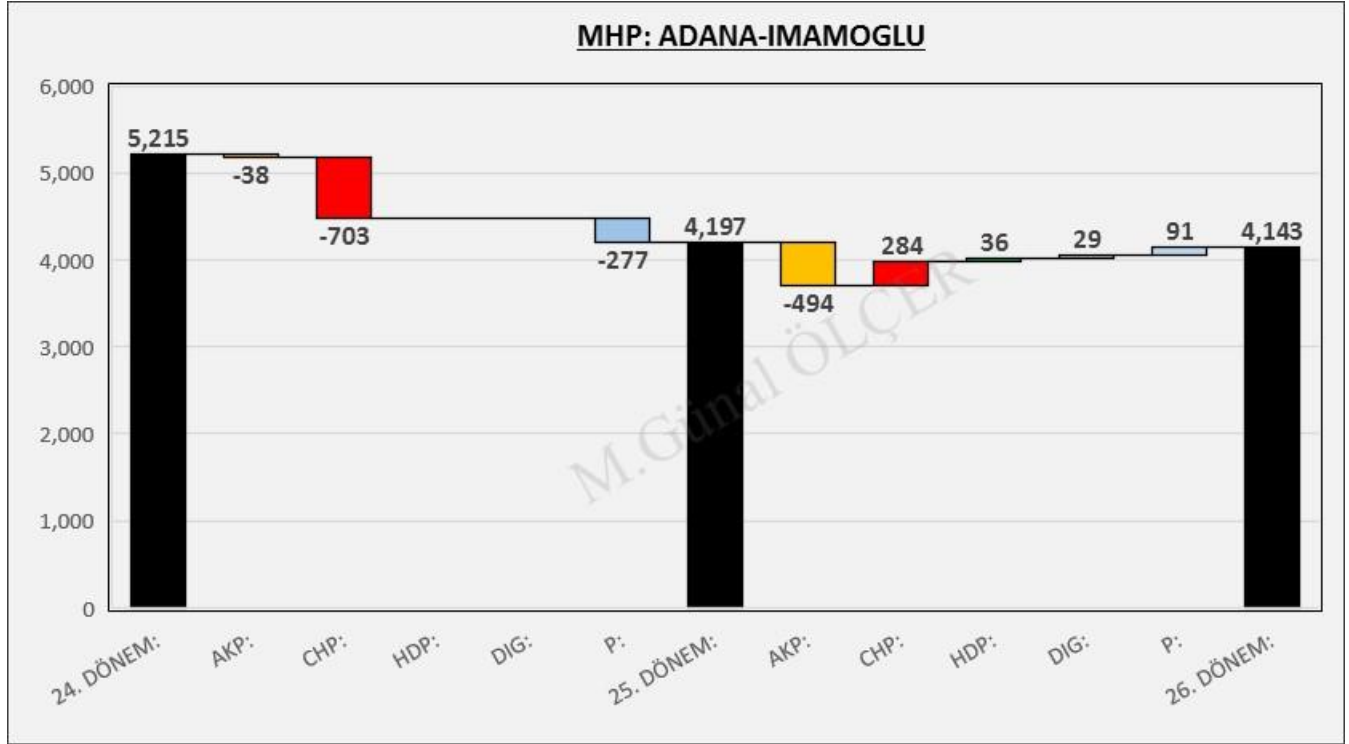

Şekil 56: FEKE AKP Merkezli Oy Geçişleri

Şekil 57: FEKE CHP Merkezli Oy Geçişleri

Şekil 58: FEKE MHP Merkezli Oy Geçişleri

Şekil 59: FEKE HDP Merkezli Oy Geçişleri

06. ADANA İLİ İMAMOĞLU İLÇESİ SEÇİM SONUÇLARI

Şekil 60: İMAMOĞLU İlçesi Seçim Sonuçları

Şekil 61: İMAMOĞLU İlçesi Seçim Sonuçları

06.1 OY GEÇİŞLERİ

Şekil 62: İMAMOĞLU Oy Geçiş Matrisi

Şekil 63: İMAMOĞLU Oy Geçişleri

06.2 PARTİ MERKEZLİ OY GEÇİŞLERİ

Şekil 64: İMAMOĞLU AKP Merkezli Oy Geçişleri

Şekil 65: İMAMOĞLU CHP Merkezli Oy Geçişleri

Şekil 66: İMAMOĞLU MHP Merkezli Oy Geçişleri

Şekil 67: İMAMOĞLU HDP Merkezli Oy Geçişleri

07. ADANA İLİ KARAİSALI İLÇESİ SEÇİM SONUÇLARI

Şekil 68: KARAİSALI İlçesi Seçim Sonuçları