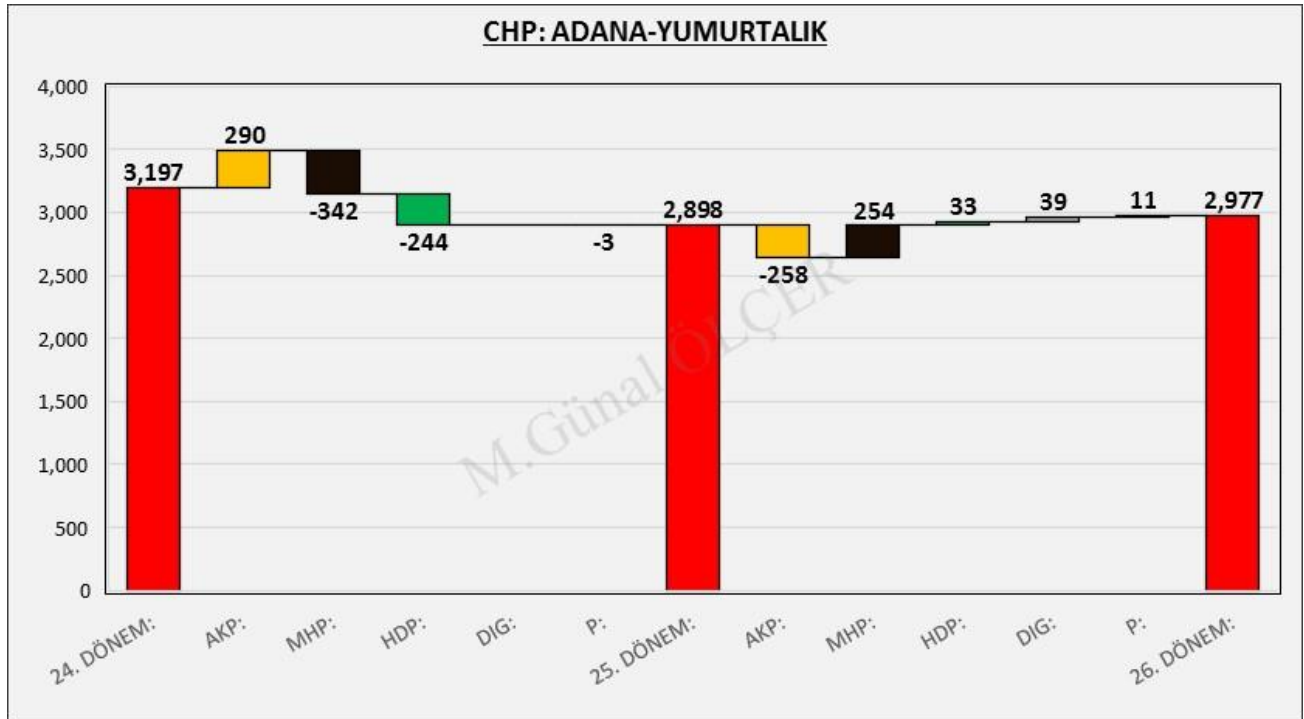

Şekil 141: YUMURTALIK CHP Merkezli Oy Geçişleri