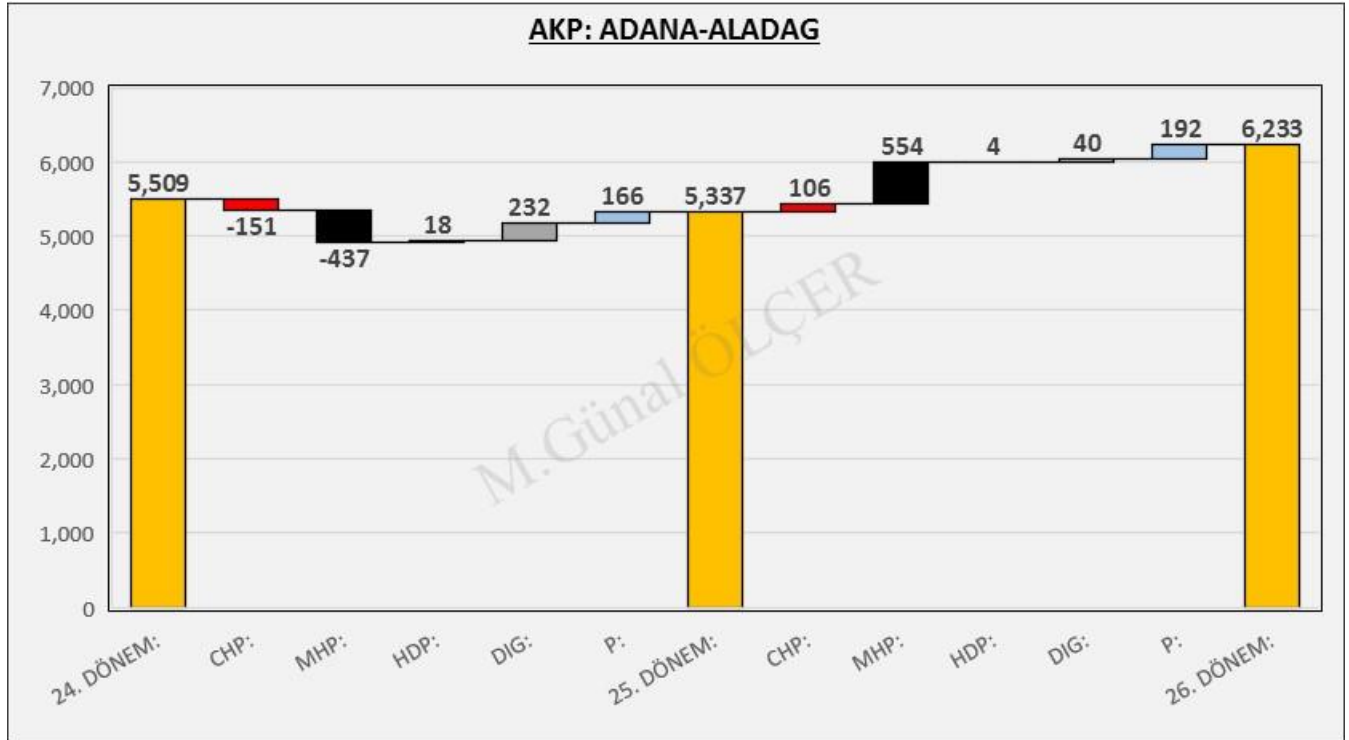

02.2 PARTİ MERKEZLİ OY GEÇİŞLERİ

Şekil 32: ALADAĞ İlçesi AKP Merkezli Oy Geçişleri