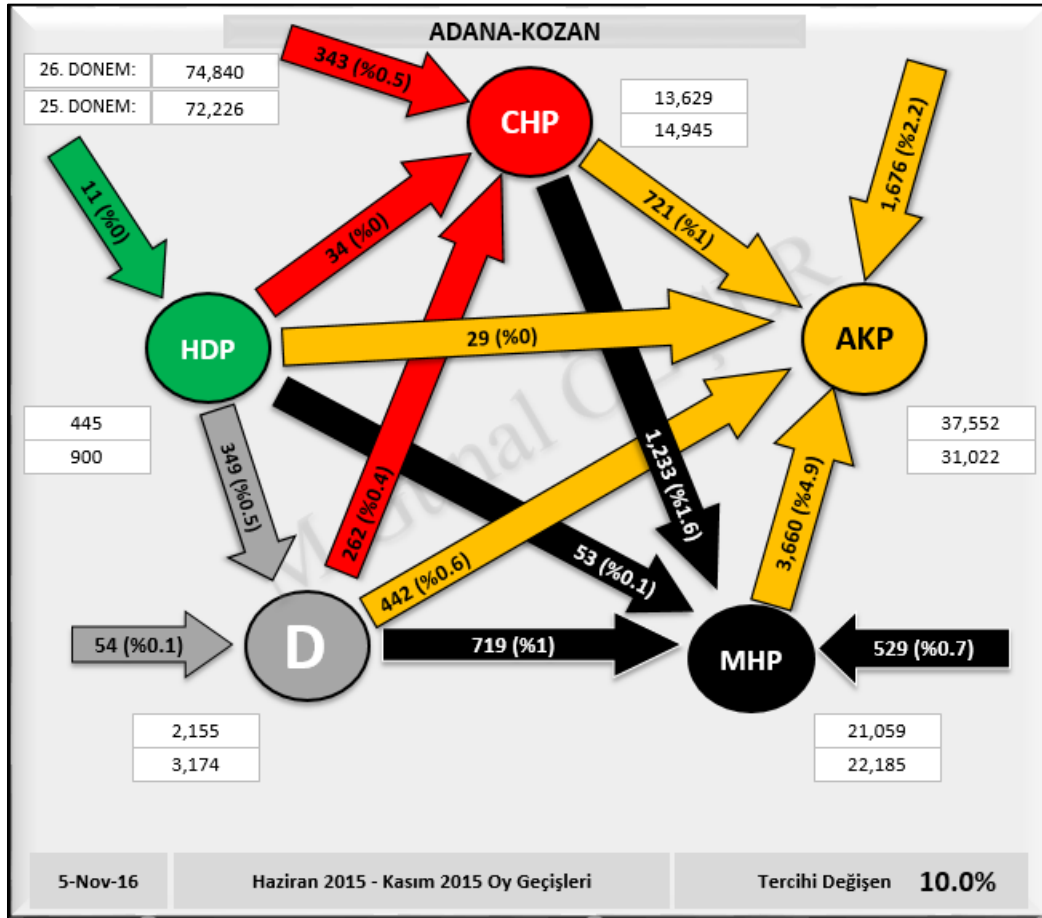

09.1 OY GEÇİŞLERİ

Şekil 86: KOZAN Oy Geçiş Matrisi