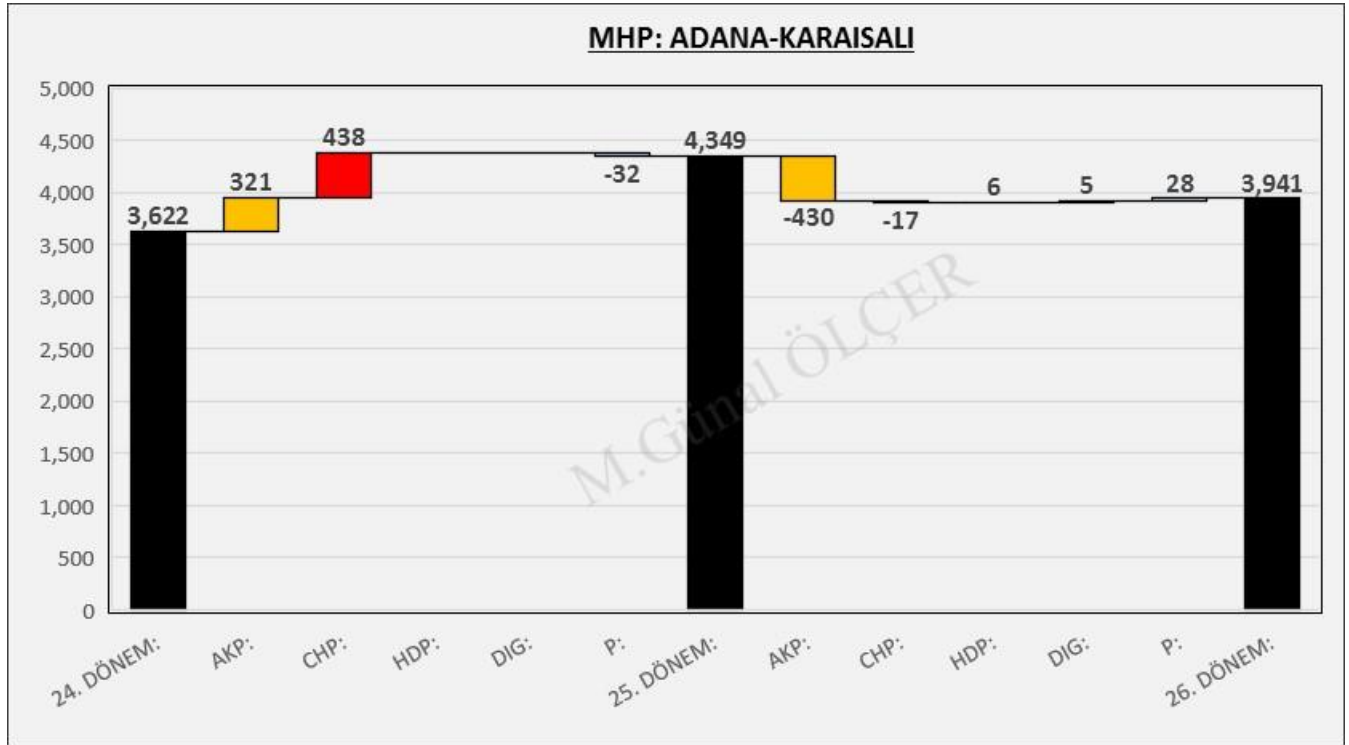

Şekil 74: KARAIŞALI MHP Merkezli Oy Geçişleri