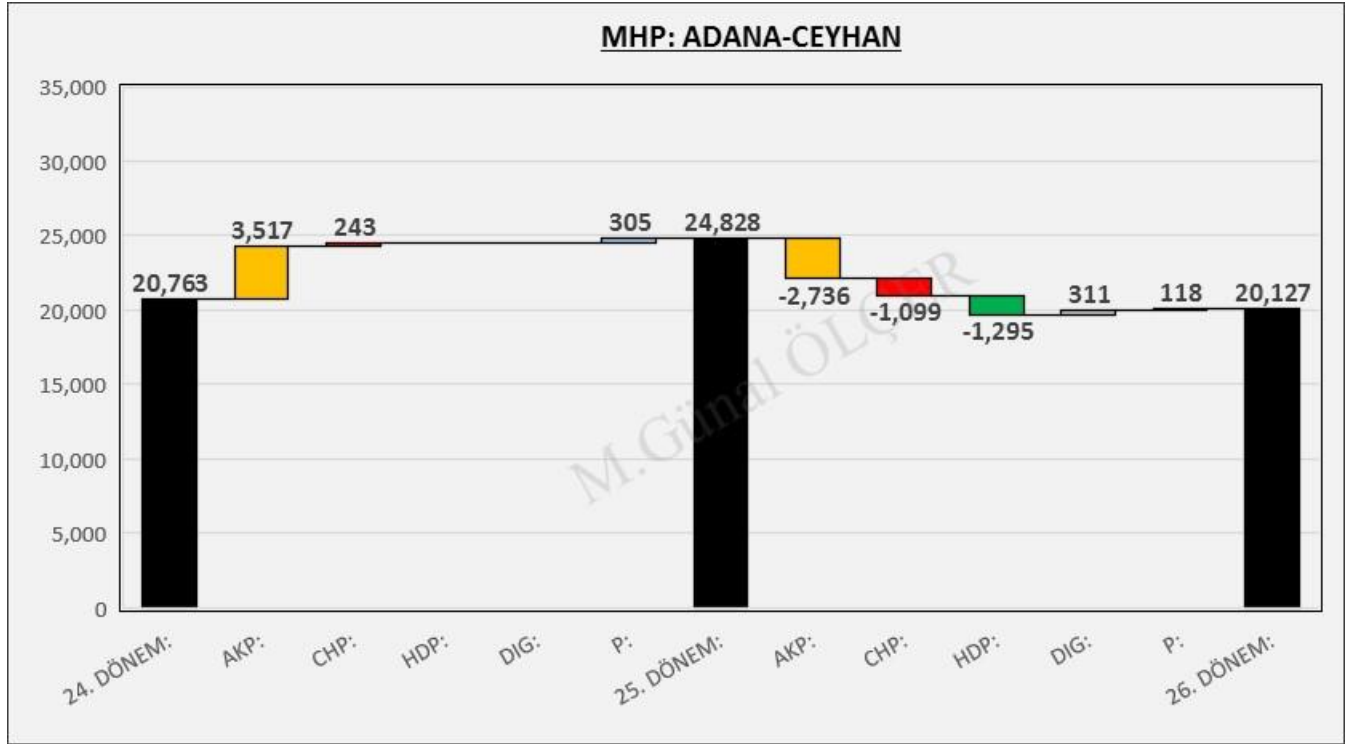

Şekil 38: CEYHAN İlçesi Oy Geçiş Matrisi

Şekil 39: CEYHAN İlçesi Oy Geçişleri

03.2 PARTİ MERKEZLİ OY GEÇİŞLERİ

Şekil 40: CEYHAN İlçesi AKP Merkezli Oy Geçişleri

Şekil 41: CEYHAN İlçesi CHP Merkezli Oy Geçişleri

Şekil 42: CEYHAN İlçesi MHP Merkezli Oy Geçişleri

Şekil 43: CEYHAN İlçesi HDP Merkezli Oy Geçişleri

04. ADANA İLİ ÇUKUROVA SEÇİM SONUÇLARI

Şekil 44: ÇUKUROVA İlçesi Seçim Sonuçları

	XXIV. Dönem		XXV. Dönem		XXVI. Dönem				
Sandık Sayısı:	859		703		710				
Seçmen Sayısı:	249,574		256,138		259,205				
Oy Kullanan Seçmen Sayısı:	216,202	86.6%	222,105	86.7%	226,800	87.5%			
Geçerli Oy Toplamı:	212,932	98.5%	219,068	98.6%	225,104	99.3%			
Geçersiz Oy Toplamı:	3,270	1.5%	3,037	1.4%	1,696	0.8%			
	AKP	62,367	29.3%	AKP	50,710	23.1%	AKP	63,175	28.1%
	BAG	4,561	2.1%	HDP	15,962	7.3%	HDP	12,051	5.4%
	CHP	91,132	42.8%	CHP	89,376	40.8%	CHP	97,189	43.2%
	MHP	48,825	22.9%	MHP	56,490	25.8%	MHP	48,489	21.5%
	DIG	6,047	2.8%	DIG	6,530	3.0%	DIG	4,200	1.9%