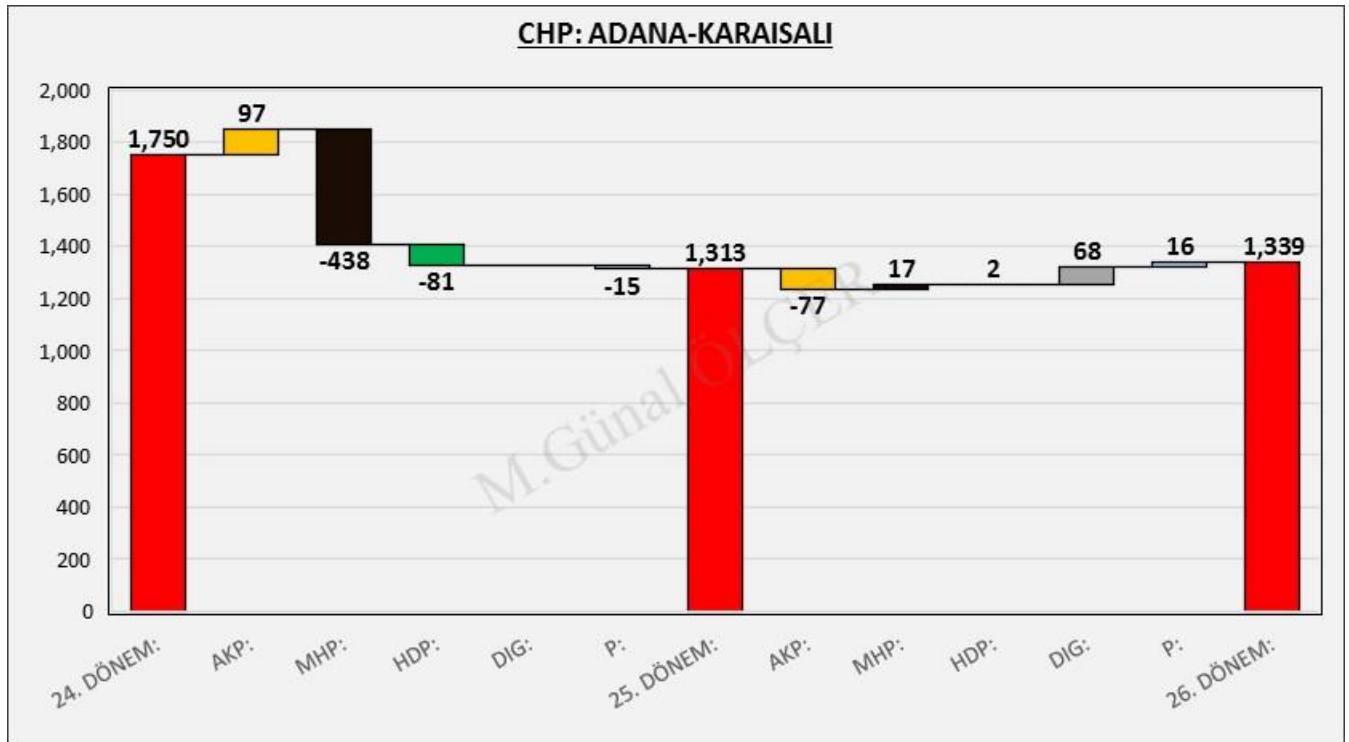

Şekil 65: İMAMOĞLU CHP Merkezli Oy Geçişleri

Şekil 66: İMAMOĞLU MHP Merkezli Oy Geçişleri

Şekil 67: İMAMOĞLU HDP Merkezli Oy Geçişleri

07. ADANA İLİ KARAİSALI İLÇESİ SEÇİM SONUÇLARI

Şekil 68: KARAİSALI İlçesi Seçim Sonuçları

Şekil 69: KARAİSALI İlçesi Seçim Sonuçları

07.1 OY GEÇİŞLERİ

Şekil 70: KARAIŞALI Oy Geçiş Matrisi

Şekil 71: KARAIŞALI Oy Geçişleri

07.2 PARTİ MERKEZLİ OY GEÇİŞLERİ

Şekil 72: KARAIŞALI AKP Merkezli Oy Geçişleri