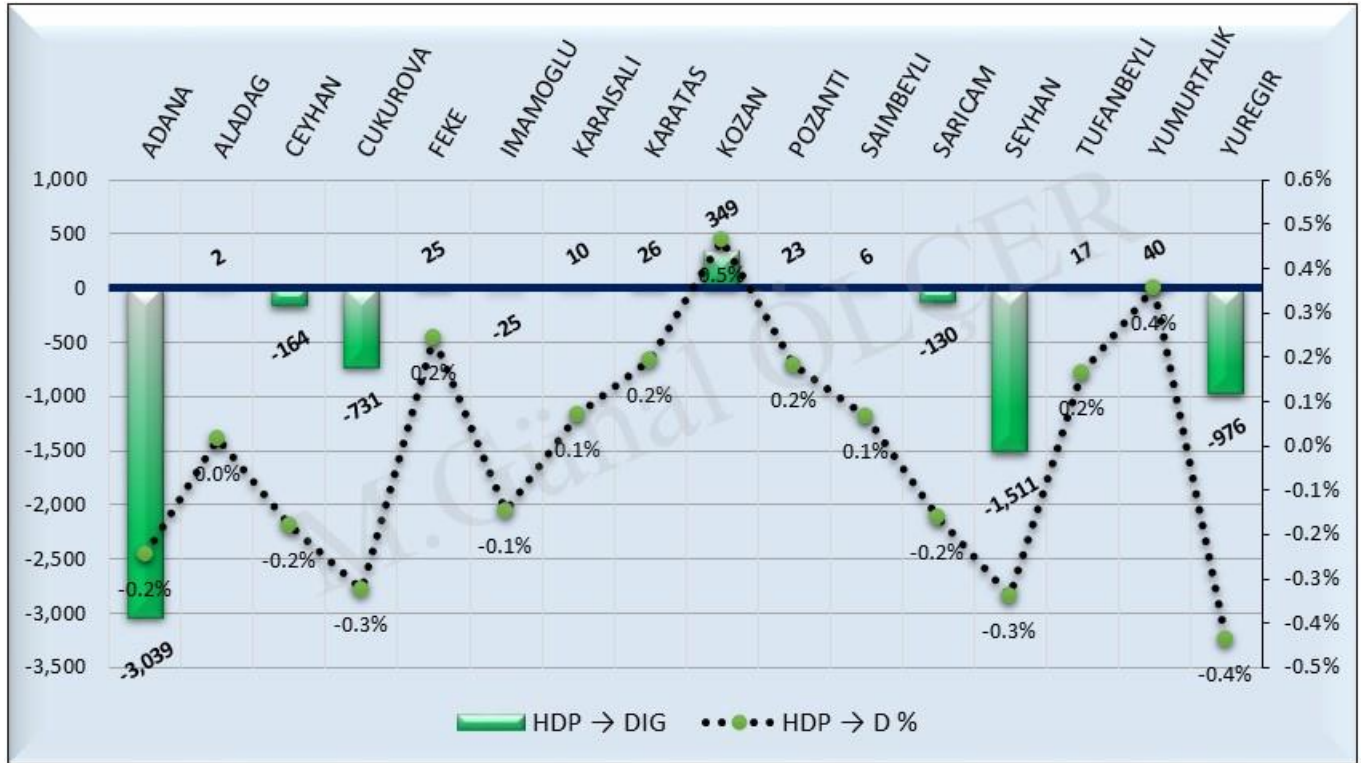

Şekil 23: ADANA İli HDP → DIG Arasındaki Oy Geçişleri