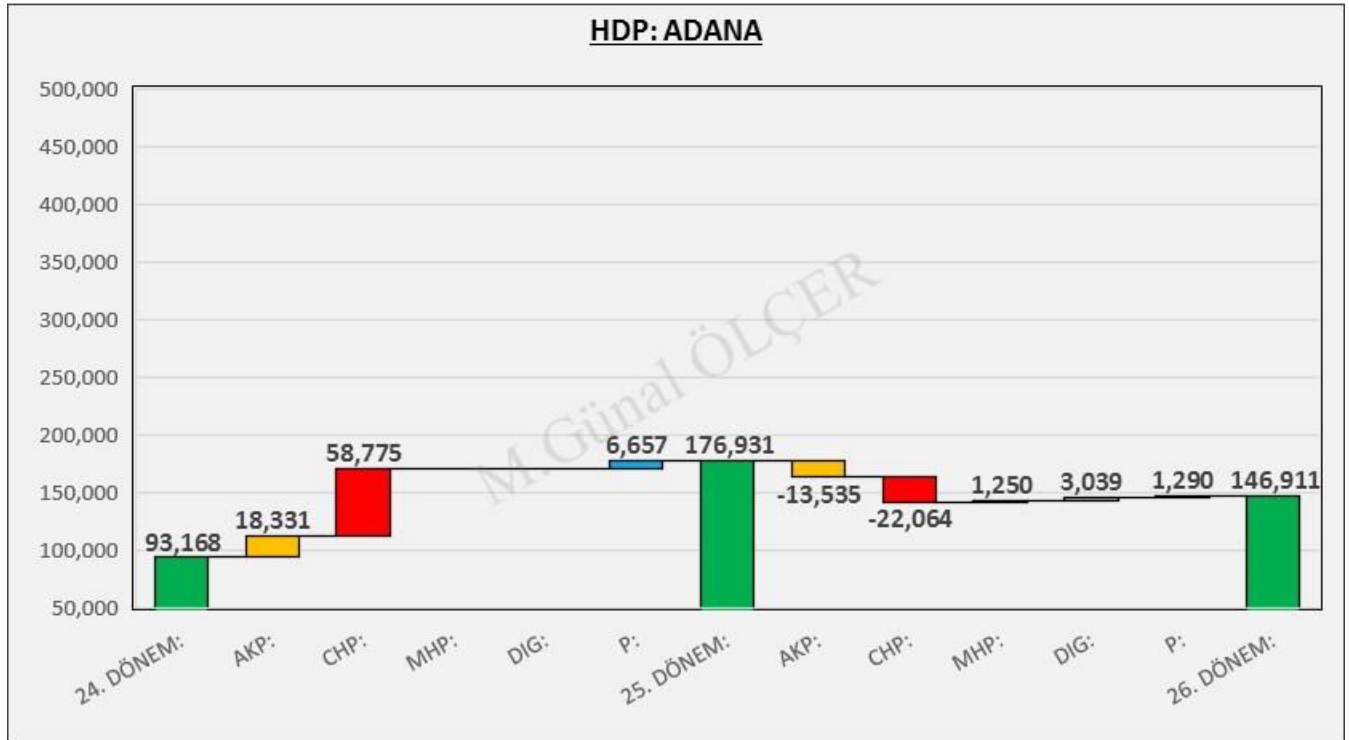

Parti	XXIV. Dönem (%)	XXV. Dönem (%)	XXVI. Dönem (%)
AKP	37.4%	29.9%	36.8%
BAG	8.0%	14.4%	11.7%
CHP	30.8%	28.8%	29.8%
MHP	20.3%	23.4%	19.6%
DIG	3.5%	3.4%	2.0%

Şekil 4: ADANA İli Seçim Sonuçları

01.1 ADANA İLİ OY GEÇİŞLERİ

Şekil 5: ADANA İli Oy Geçişleri Matrisi

Şekil 6: ADANA İli Oy Geçişleri

01.2 ADANA İLİ PARTİ MERKEZLİ OY GEÇİŞLERİ

Şekil 7: ADANA İli AKP Merkezli Oy Geçişleri

Şekil 8: ADANA İli CHP Merkezli Oy Geçişleri

Şekil 9: ADANA İli MHP Merkezli Oy Geçişleri

Şekil 10: ADANA İli HDP Merkezli Oy Geçişleri

01.3 ADANA İLİ OY GEÇİŞLERİ

Şekil 11: ADANA İli AKP → CHP Arasındaki Oy Geçişleri

Şekil 12: ADANA İli AKP → MHP Arasındaki Oy Geçişleri