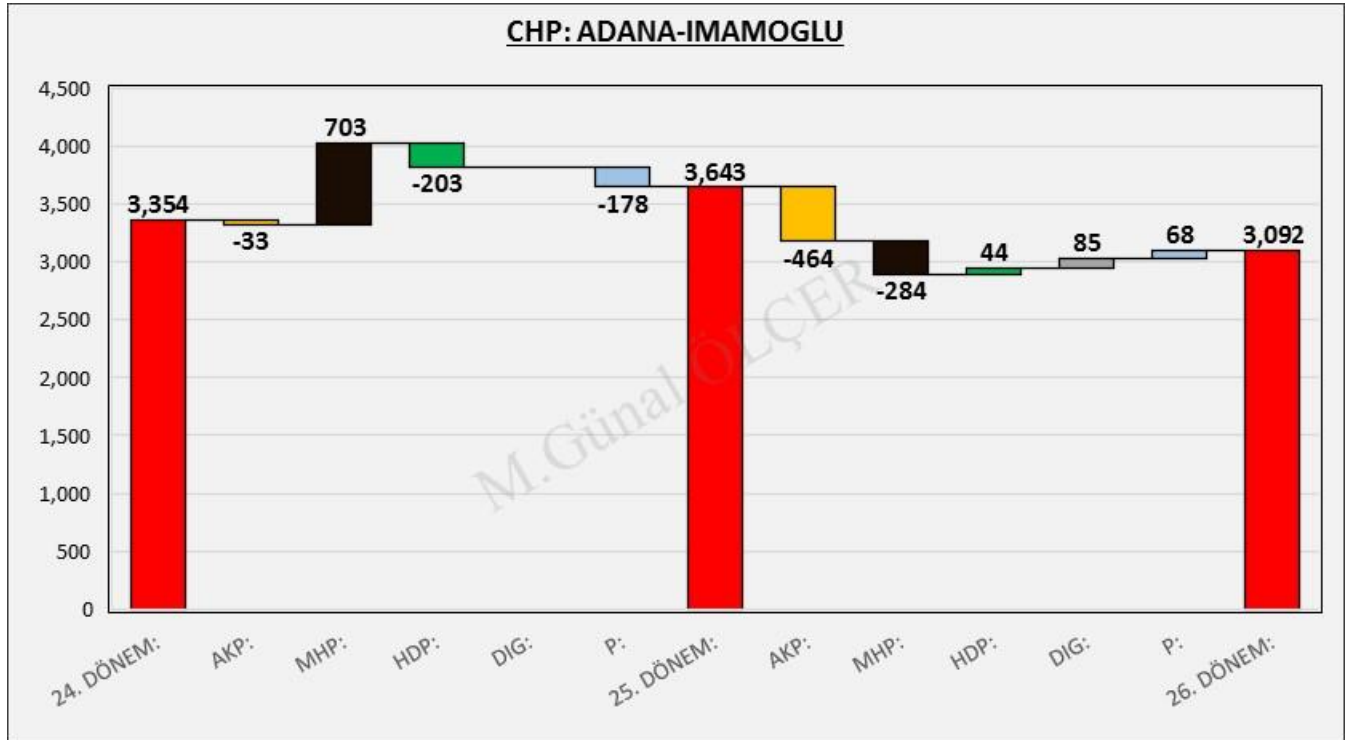

Şekil 56: FEKE AKP Merkezli Oy Geçişleri

Şekil 57: FEKE CHP Merkezli Oy Geçişleri

Şekil 58: FEKE MHP Merkezli Oy Geçişleri

Şekil 59: FEKE HDP Merkezli Oy Geçişleri

06. ADANA İLİ İMAMOĞLU İLÇESİ SEÇİM SONUÇLARI

Şekil 60: İMAMOĞLU İlçesi Seçim Sonuçları

Şekil 61: İMAMOĞLU İlçesi Seçim Sonuçları

06.1 OY GEÇİŞLERİ

Şekil 62: İMAMOĞLU Oy Geçiş Matrisi

Şekil 63: İMAMOĞLU Oy Geçişleri

06.2 PARTİ MERKEZLİ OY GEÇİŞLERİ

Şekil 64: İMAMOĞLU AKP Merkezli Oy Geçişleri

Şekil 65: İMAMOĞLU CHP Merkezli Oy Geçişleri

Şekil 66: İMAMOĞLU MHP Merkezli Oy Geçişleri

Şekil 67: İMAMOĞLU HDP Merkezli Oy Geçişleri

07. ADANA İLİ KARAİSALI İLÇESİ SEÇİM SONUÇLARI

Şekil 68: KARAİSALI İlçesi Seçim Sonuçları