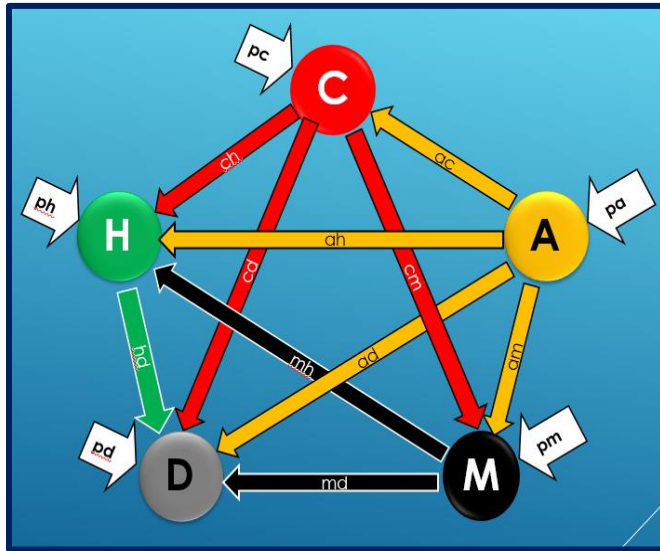

Bu çalışmadaki hesaplamalar, seçimlere TBMM’de temsil edilen, “AKP”, “CHP”, “MHP” ve “HDP” nin yanısıra diğer partilerin ve bağımsız adayların da bir parti oluşturdukları varsayımı esasına göre yapılmıştır. Bu sanal parti “DIG” olarak isimlendirilmiştir. Ayrıca seçmen sayısındaki değişiklik nedeni ile oluşturulan bir diğer sanal partide “P” olarak isimlendirilmiştir. 2011 Genel Seçiminde bağımsız adayların aldıkları oylar HDP oyu olarak kabul edilmiştir.

Bu altı parti arasında oy geçişleri onbeş şekilde gerçekleşebilir. Bu geçişler, “AKP – CHP”, “AKP – MHP”, “AKP – HDP”, “AKP – DIG”, “AKP – P”, “CHP – MHP”, “CHP – HDP”, “CHP – DIG”, “CHP – P”, “MHP – HDP”, “MHP – DIG”, “MHP – P”, “HDP – DIG”, “HDP – P” şeklinde olabilir.

Herhangi bir yerdeki son iki seçimde partilerin aldıkları oylar bilinmekte ancak partiler arasındaki oy geçişlerinin sayısal değerleri bilinmemektedir. Oy geçişleri hesaplaması, 970 ilçe ve 85 seçim çevresi için grafikte gösterilen matematik model esas alınarak yapılmaktadır.

Şekil 1: Model_3 Oy Geçişlerinde Esas Alınan Matematik Model

Modeldeki onbeş bilinmeyene karşılık altı eşitlik ve otuz kısıt yazılabilmektedir. Eşitlikler, kısıtlar ve Simulated Annealing versiyonu bir algoritma kullanılarak onbeş bilinmeyeni çözmek mümkün olmaktadır.