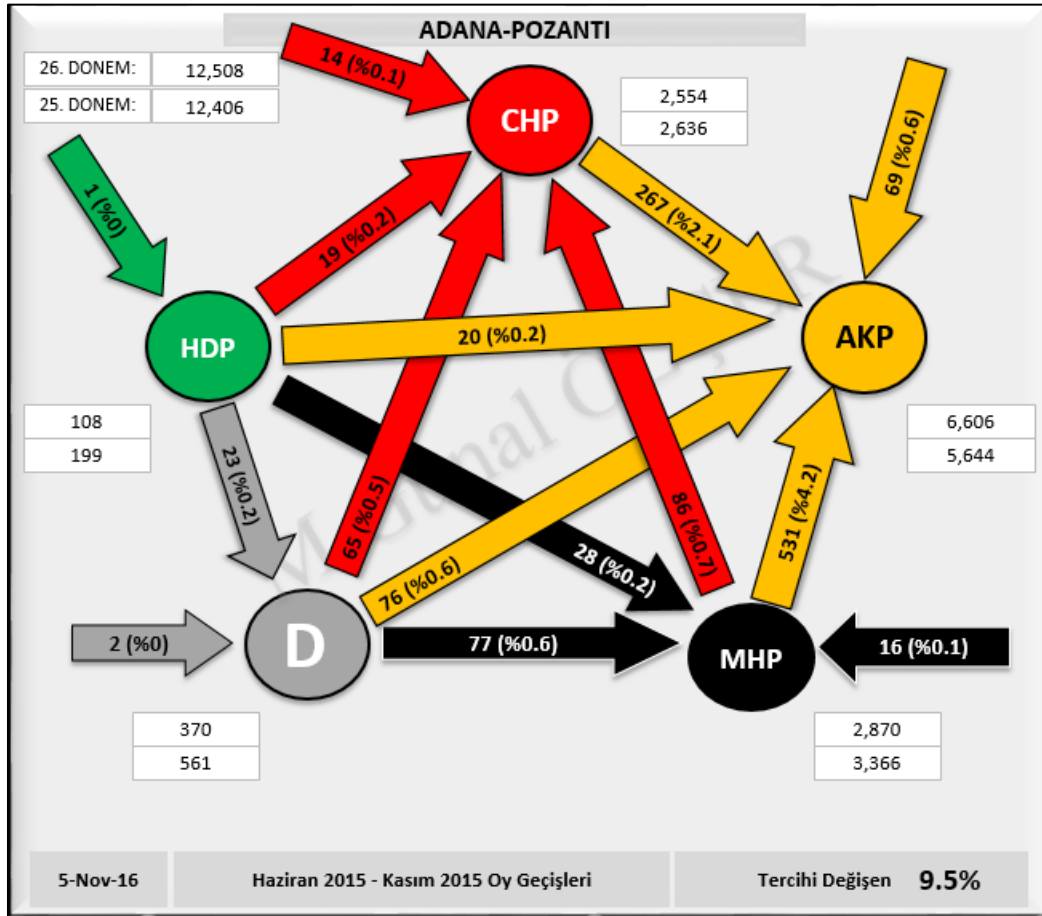

10.1 OY GEÇİŞLERİ

Şekil 94: POZANTI Oy Geçiş Matrisi