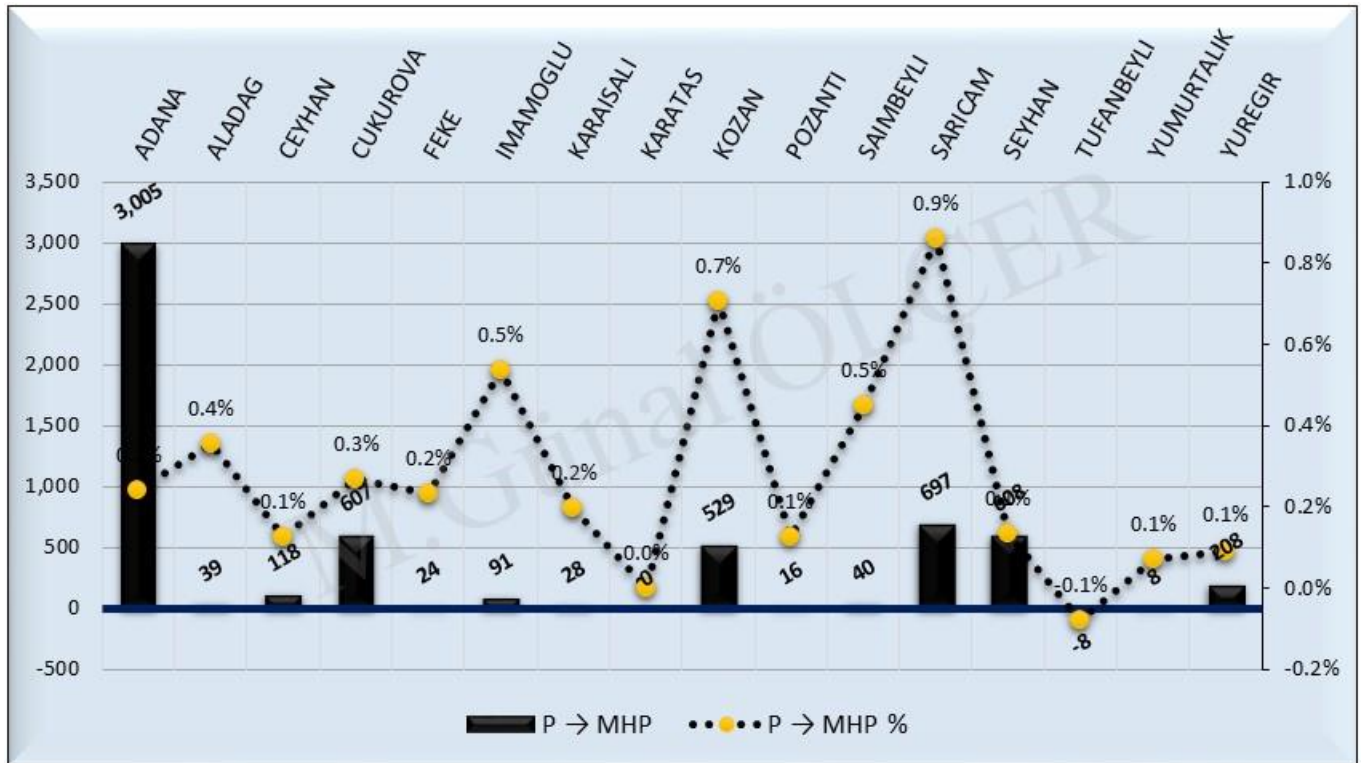

Şekil 22: ADANA İli Yeni Seçmen → MHP Arasındaki Oy Geçişleri