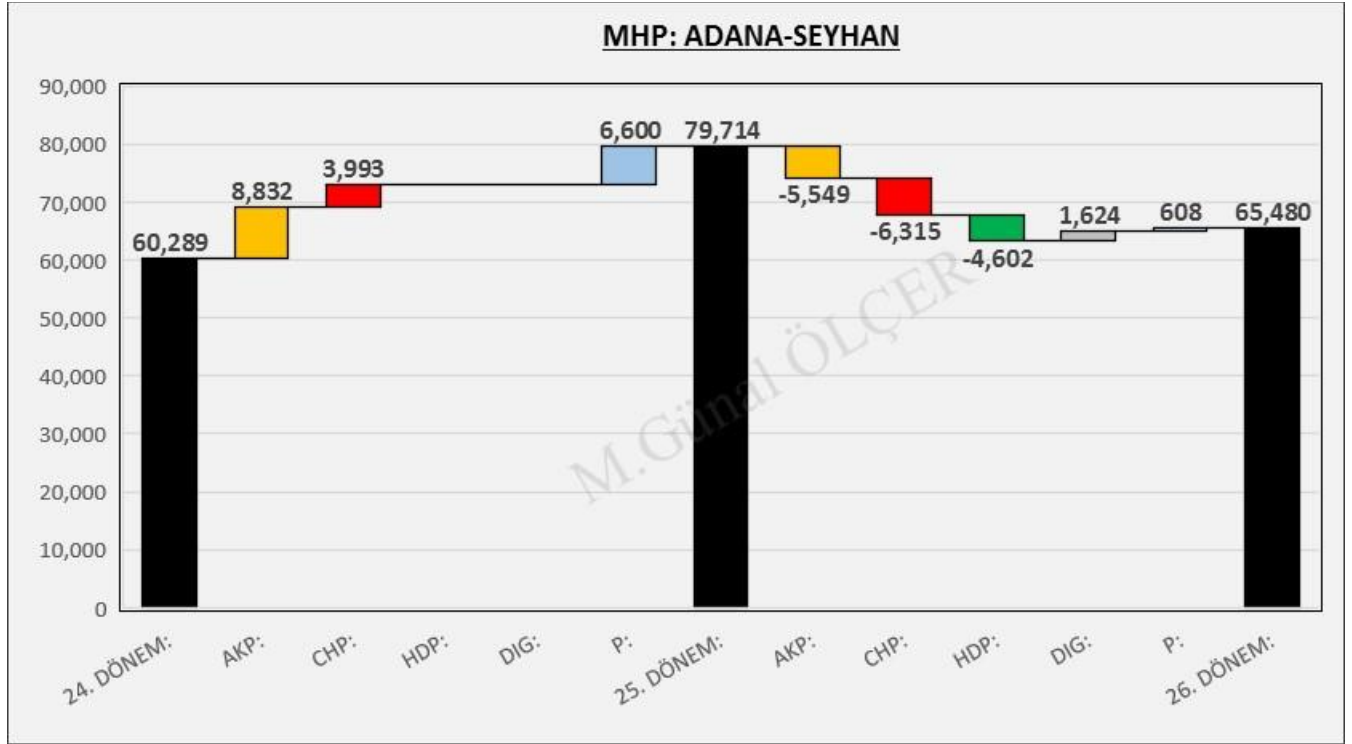

13.1 OY GEÇİŞLERİ

Şekil 118: SEYHAN Oy Geçiş Matrisi

Şekil 119: SEYHAN Oy Geçişleri

13.2 PARTİ MERKEZLİ OY GEÇİŞLERİ

Şekil 120: SEYHAN AKP Merkezli Oy Geçişleri

Şekil 121: SEYHAN CHP Merkezli Oy Geçişleri

Şekil 122: SEYHAN MHP Merkezli Oy Geçişleri