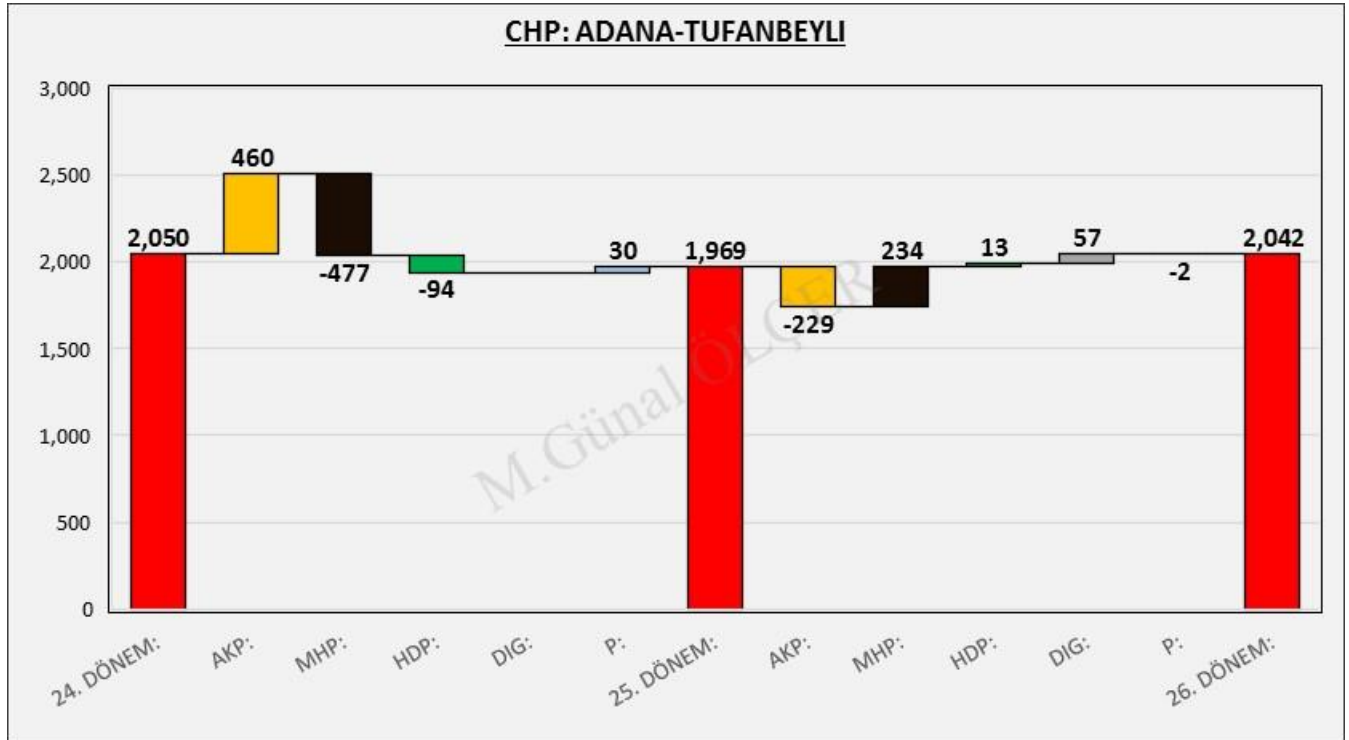

Şekil 129: TUFANBEYLİ CHP Merkezli Oy Geçişleri