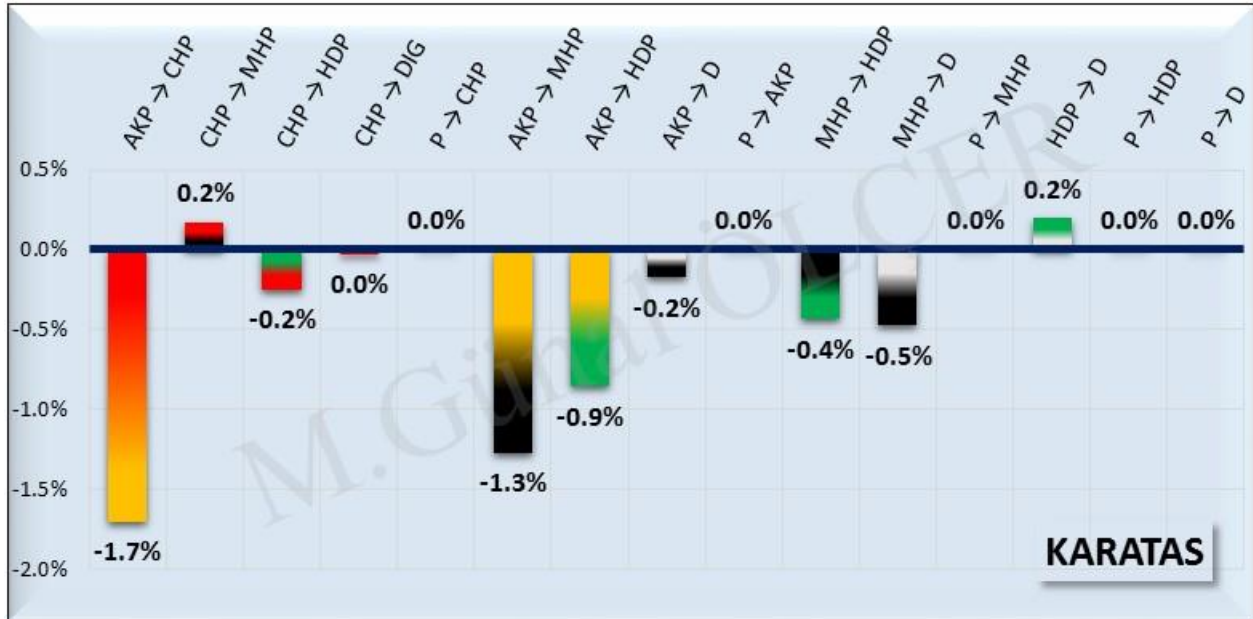

Şekil 79: KARATAŞ Oy Geçişleri