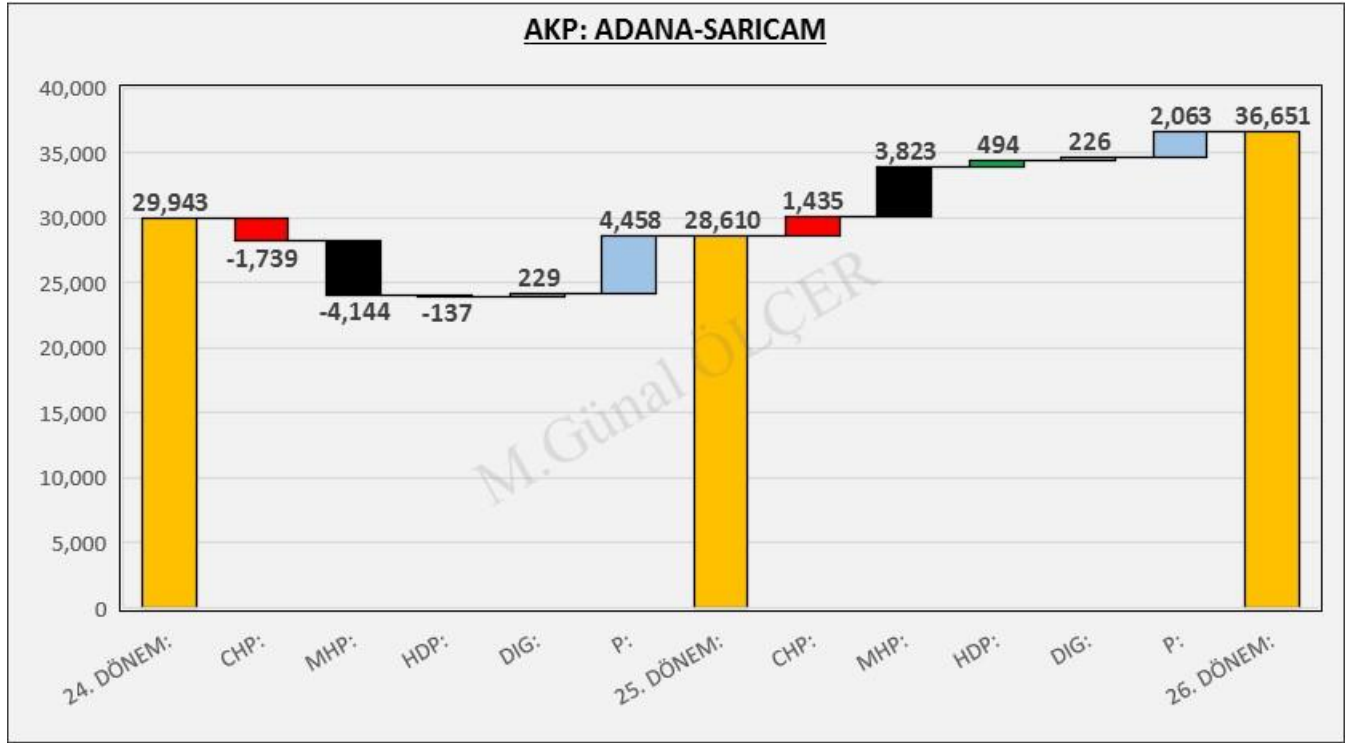

12.2 PARTİ MERKEZLİ OY GEÇİŞLERİ

Şekil 112: SARIÇAM AKP Merkezli Oy Geçişleri