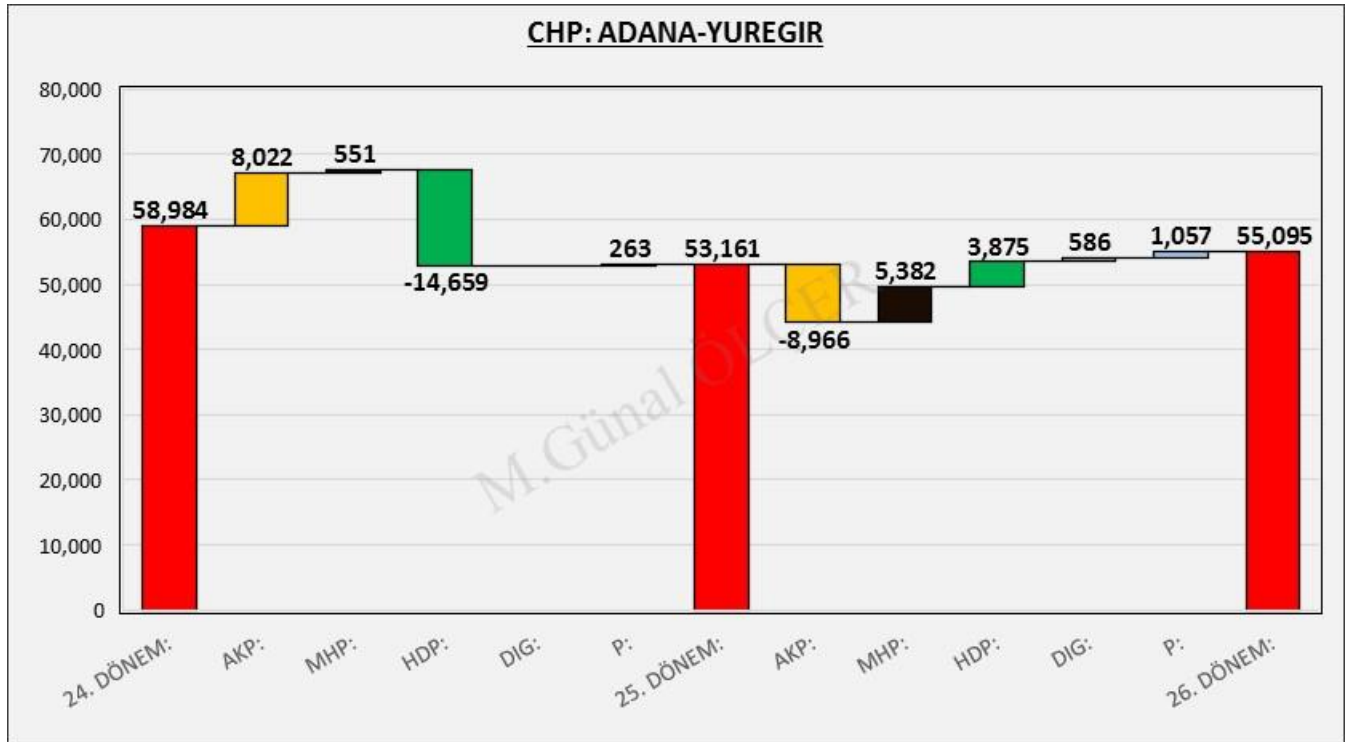

Şekil 137: YÜREĞİR İlçesi Seçim Sonuçları

16.1 OY GEÇİŞLERİ

Şekil 138: YÜREĞİR Oy Geçiş Matrisi

Şekil 139: YÜREĞİR Oy Geçişleri

16.2 PARTİ MERKEZLİ OY GEÇİŞLERİ

Şekil 140 :YÜREĞİR AKP Merkezli Oy Geçişleri