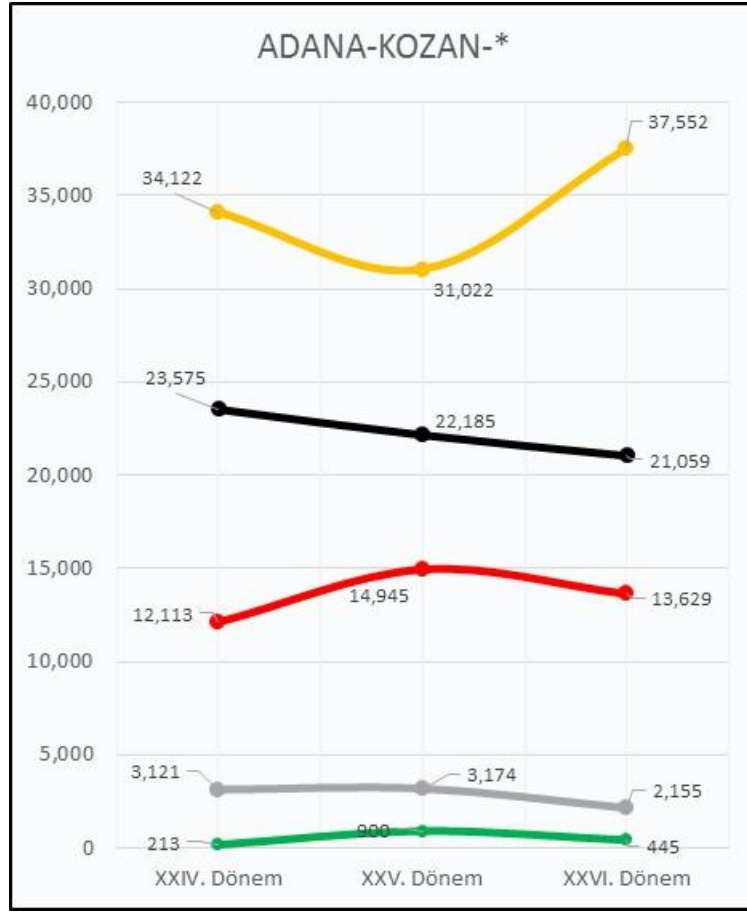

09. ADANA İLİ KOZAN İLÇESİ SEÇİM SONUÇLARI

Şekil 84: KOZAN İlçesi İlçesi Seçim Sonuçları

	XXIV. Dönem		XXV. Dönem		XXVI. Dönem			
Sandık Sayısı:	346		299		294			
Seçmen Sayısı:	87,173		89,987		89,931			
Oy Kullanan Seçmen Sayısı:	74,856	85.9%	73,975	82.2%	76,041	84.6%		
Geçerli Oy Toplamı:	73,144	97.7%	72,226	97.6%	74,840	98.4%		
Geçersiz Oy Toplamı:	1,712	2.3%	1,749	2.4%	1,201	1.6%		
AKP	34,122	46.7%	AKP	31,022	43.0%	AKP	37,552	50.2%
BAG	213	0.3%	HDP	900	1.2%	HDP	445	0.6%
CHP	12,113	16.6%	CHP	14,945	20.7%	CHP	13,629	18.2%
MHP	23,575	32.2%	MHP	22,185	30.7%	MHP	21,059	28.1%
DIG	3,121	4.3%	DIG	3,174	4.4%	DIG	2,155	2.9%

■ AKP 46.7%
■ MHP 32.2%
■ CHP 16.6%
■ DIG 4.3%
■ BAG 0.3%

■ AKP 43.0%
■ MHP 30.7%
■ CHP 20.7%
■ DIG 4.4%
■ HDP 1.2%

■ AKP 50.2%
■ MHP 28.1%
■ CHP 18.2%
■ DIG 2.9%
■ HDP 0.6%

Şekil 85: KOZAN İlçesi İlçesi Seçim Sonuçları