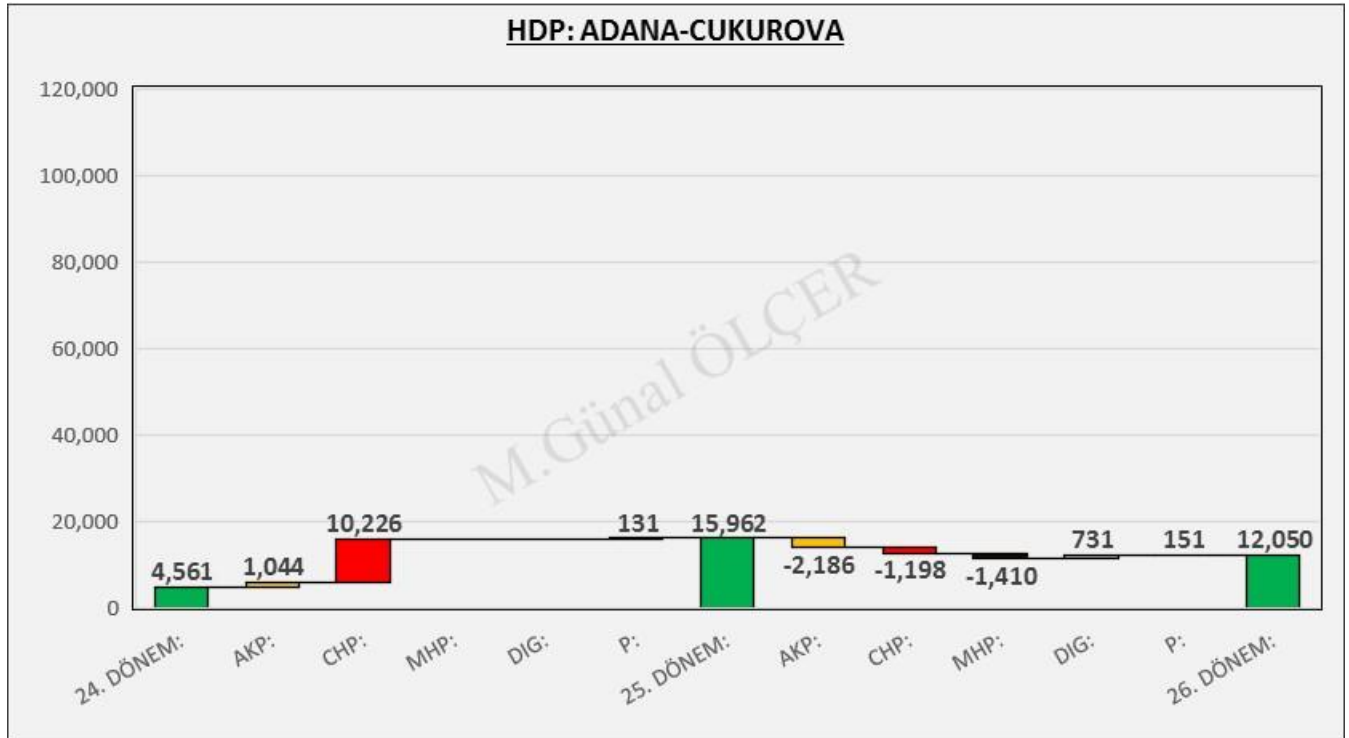

Şekil 51: ÇUKUROVA İLÇESİ HDP Merkezli Oy Geçişleri