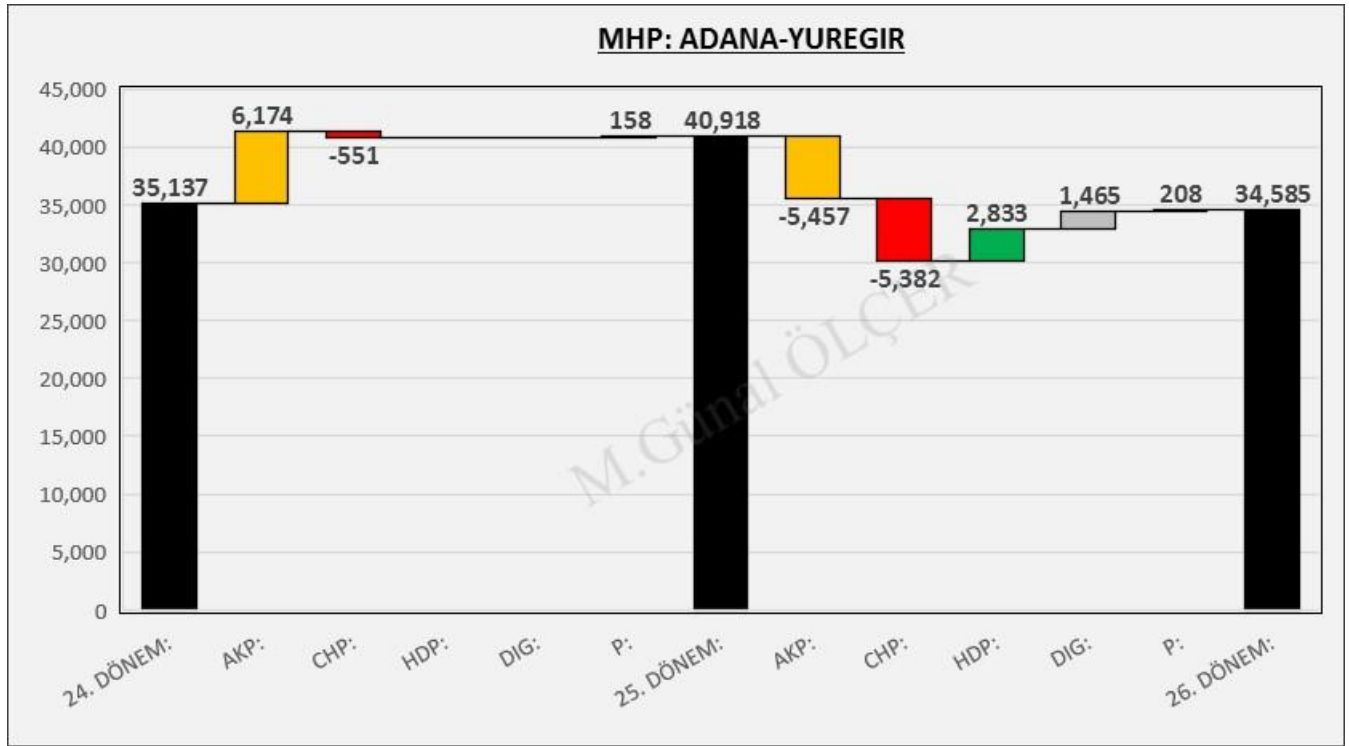

Şekil 142: YÜREĞİR MHP Merkezli Oy Geçişleri