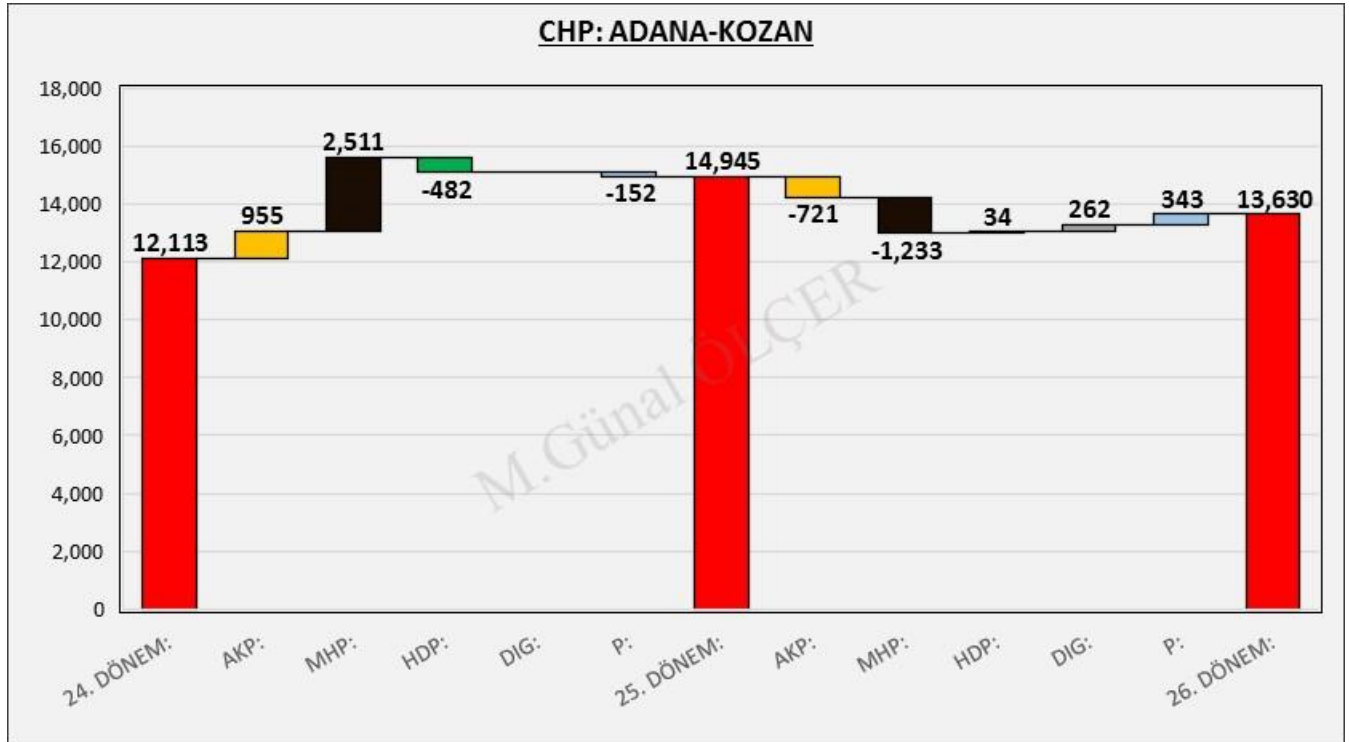

09.1 OY GEÇİŞLERİ

Şekil 86: KOZAN Oy Geçiş Matrisi

Şekil 87: KOZAN Oy Geçişleri

09.2 PARTİ MERKEZLİ OY GEÇİŞLERİ

Şekil 88: KOZAN AKP Merkezli Oy Geçişleri

Şekil 89: KOZAN CHP Merkezli Oy Geçişleri

Şekil 90: KOZAN MHP Merkezli Oy Geçişleri