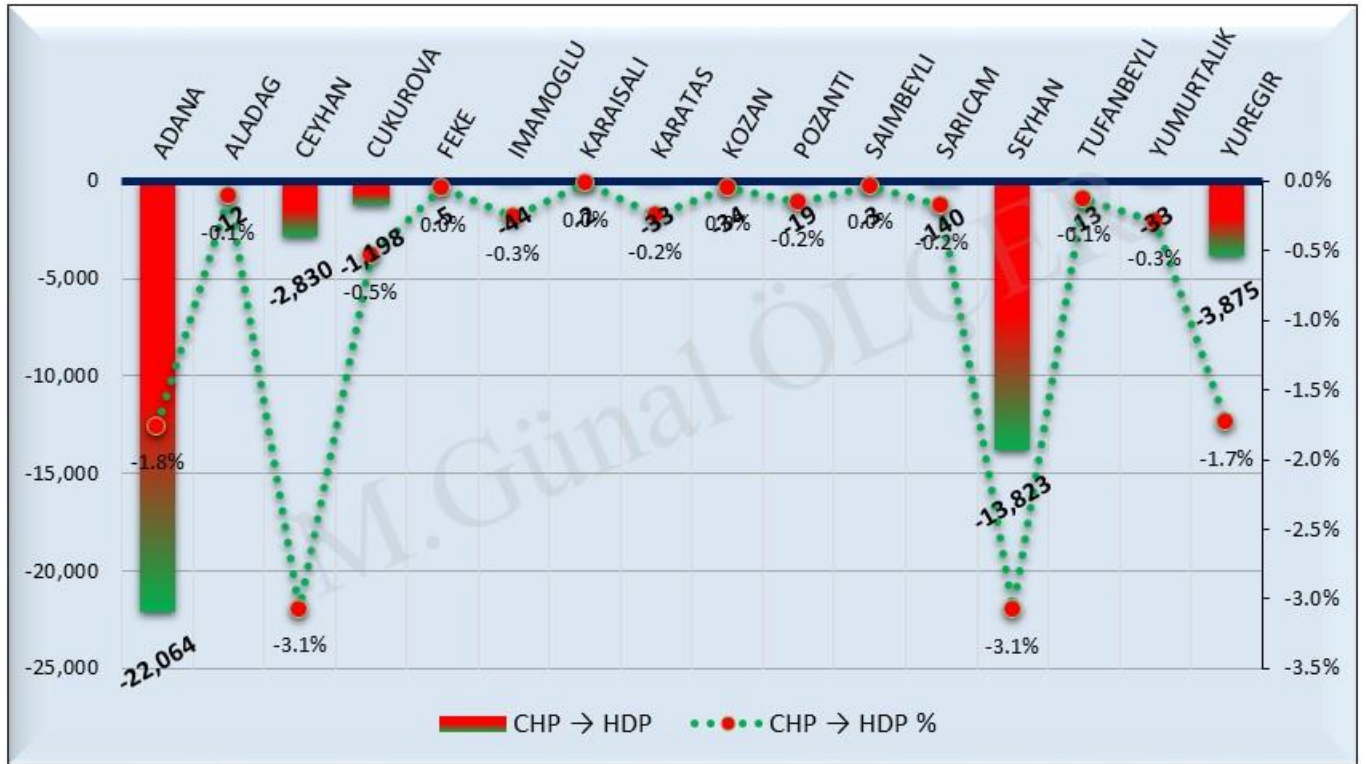

Şekil 9: ADANA İli MHP Merkezli Oy Geçişleri

Şekil 10: ADANA İli HDP Merkezli Oy Geçişleri

01.3 ADANA İLİ OY GEÇİŞLERİ

Şekil 11: ADANA İli AKP → CHP Arasındaki Oy Geçişleri

Şekil 12: ADANA İli AKP → MHP Arasındaki Oy Geçişleri

Şekil 13: ADANA İli AKP → HDP Arasındaki Oy Geçişleri

Şekil 14: ADANA İli AKP → DIG Arasındaki Oy Geçişleri

Şekil 15: ADANA İli Yeni Seçmen → AKP Arasındaki Oy Geçişleri

Şekil 16: ADANA İli CHP → MHP Arasındaki Oy Geçişleri