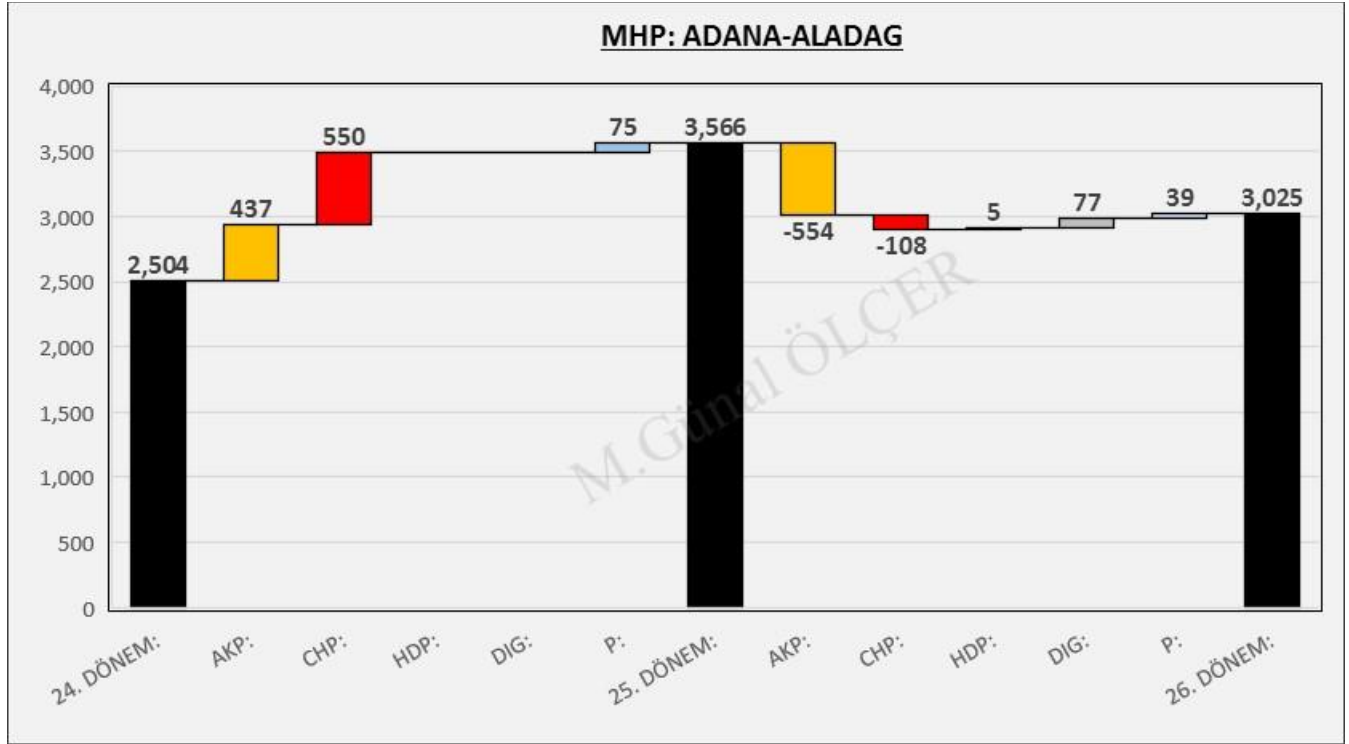

Şekil 27: ADANA İliyi En İyi Temsil Eden Sandıklar

02. ADANA İLİ ALADAĞ İLÇESİ SEÇİM SONUÇLARI

Şekil 28: ALADAĞ İlçesi Seçim Sonuçları

Şekil 29: ALADAĞ İlçesi Seçim Sonuçları

02.1 OY GEÇİŞLERİ

Şekil 30: ALADAĞ İlçesi Oy Geçişleri Matrisi

Şekil 31: ALADAĞ İlçesi Oy Geçişleri

02.2 PARTİ MERKEZLİ OY GEÇİŞLERİ

Şekil 32: ALADAĞ İlçesi AKP Merkezli Oy Geçişleri

Şekil 33: ALADAĞ İlçesi CHP Merkezli Oy Geçişleri

Şekil 34: ALADAĞ İlçesi MHP Merkezli Oy Geçişleri

Şekil 35: ALADAĞ İlçesi HDP Merkezli Oy Geçişleri

03. CEYHAN İLÇESİ SEÇİM SONUÇLARI

Şekil 36: CEYHAN İlçesi Seçim Sonuçları

	XXIV. Dönem		XXV. Dönem		XXVI. Dönem	
Sandık Sayısı:	422		352		351	
Seçmen Sayısı:	105,790		108,965		109,183	
Oy Kullanan Seçmen Sayısı:	91,781	86.8%	92,781	85.1%	93,413	85.6%
Geçerli Oy Toplamı:	89,820	97.9%	91,140	98.2%	92,153	98.7%
Geçersiz Oy Toplamı:	1,961	2.1%	1,641	1.8%	1,260	1.4%
AKP	31,514	35.1%	23,590	25.9%	30,545	33.1%
BAG	9,325	10.4%	16,577	18.2%	14,147	15.4%
CHP	25,041	27.9%	23,568	25.9%	25,540	27.7%
MHP	20,763	23.1%	24,828	27.2%	20,127	21.8%
DIG	3,177	3.5%	2,577	2.8%	1,794	1.9%