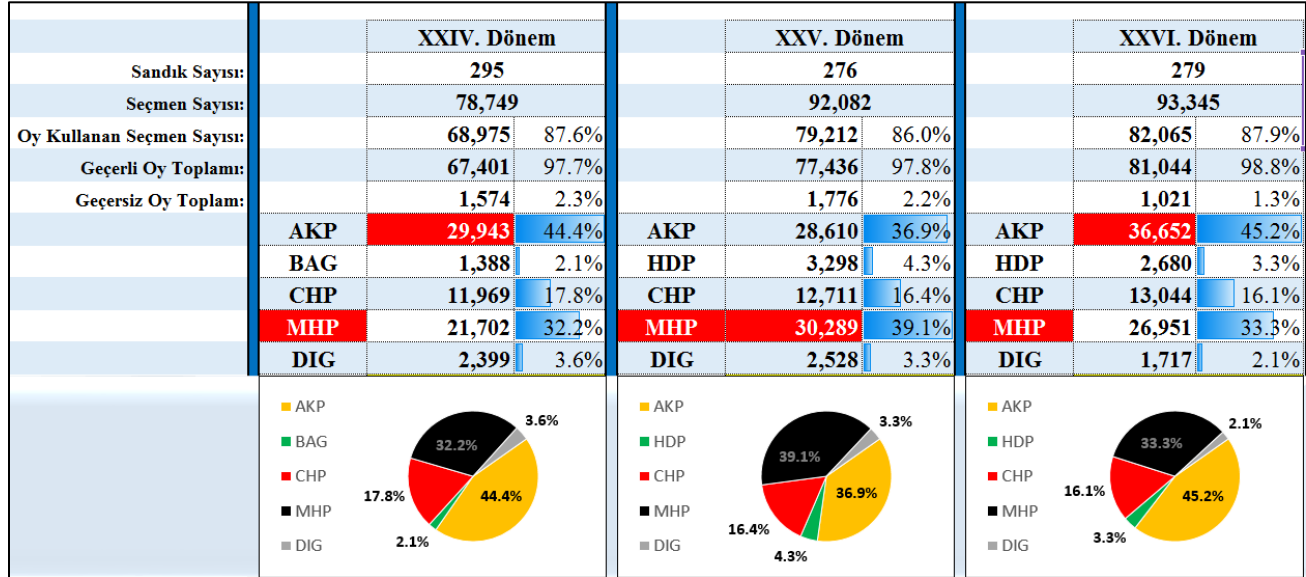

Şekil 106: SAİMBEYLİ MHP Merkezli Oy Geçişleri

Şekil 107: SAİMBEYLİ HDP Merkezli Oy Geçişleri

12. ADANA İLİ SARIÇAM İLÇESİ SEÇİM SONUÇLARI

Şekil 108: SARIÇAM İlçesi Seçim Sonuçları

Şekil 109: SARIÇAM İlçesi Seçim Sonuçları