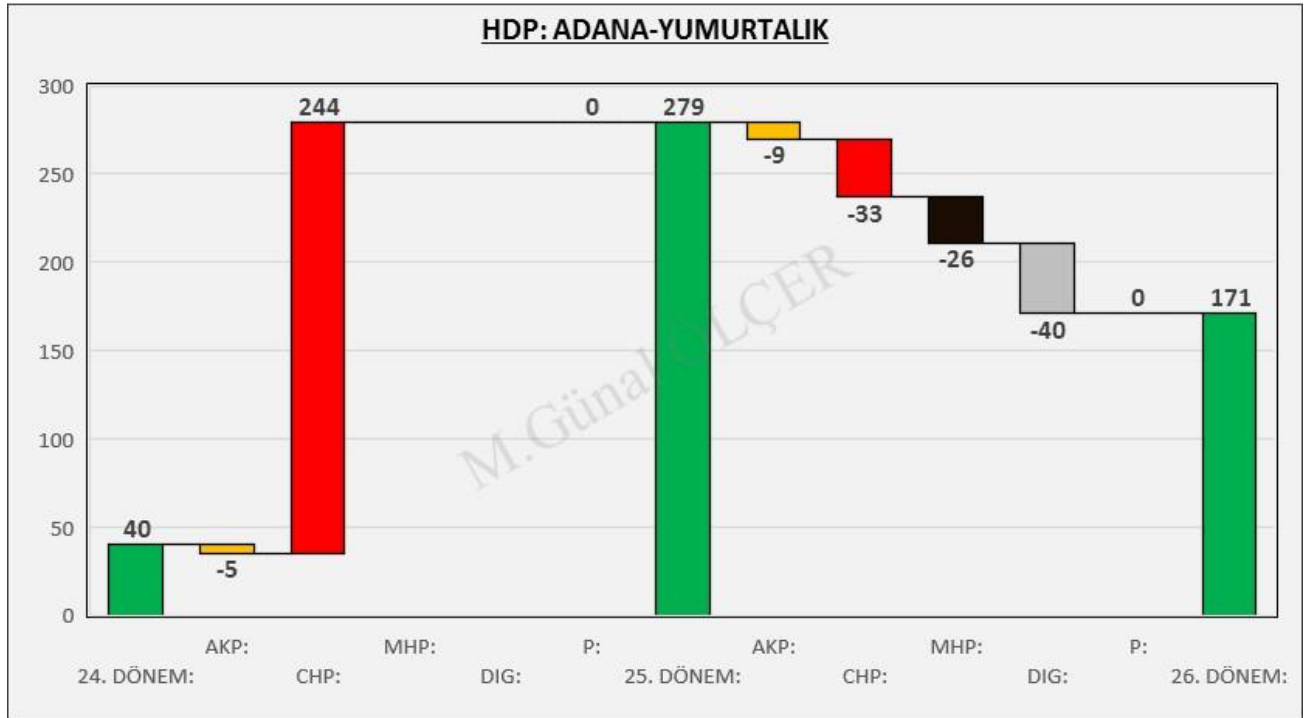

Şekil 143: YUMURTALIK HDP Merkezli Oy Geçişleri