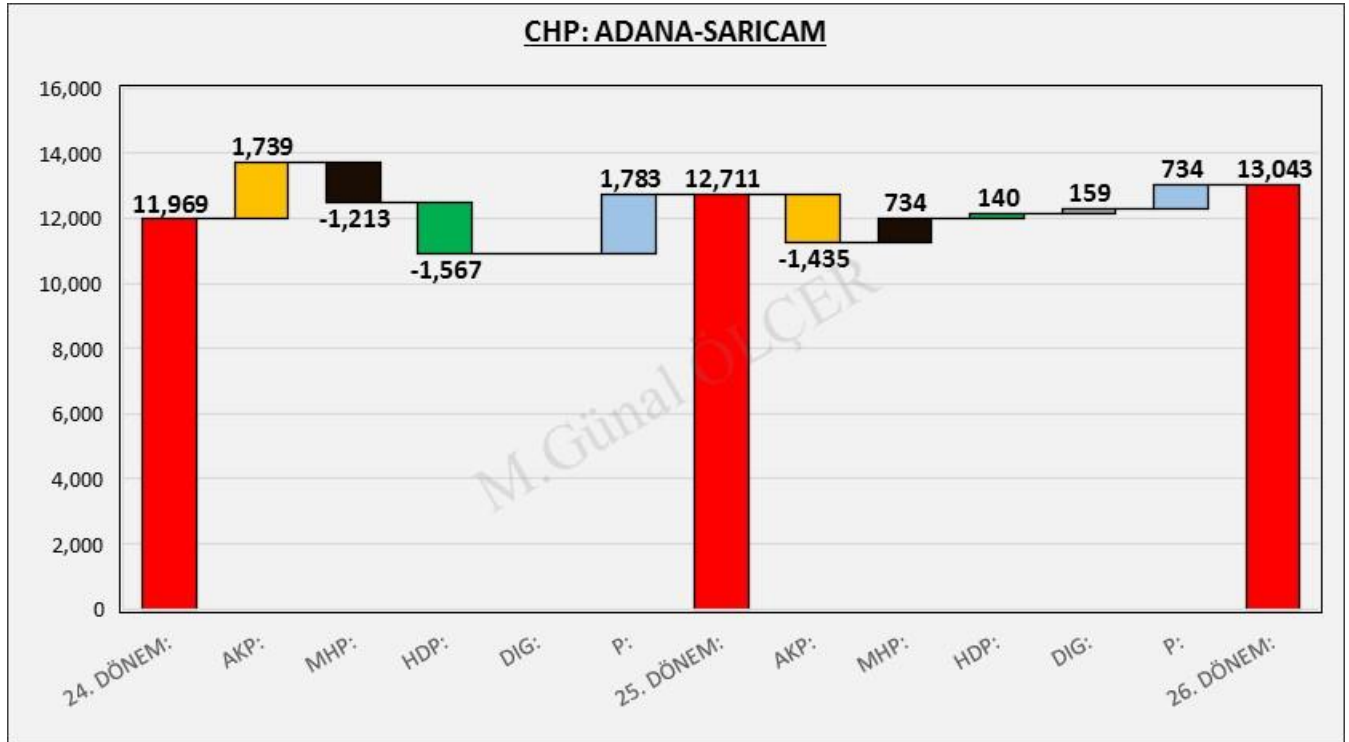

Şekil 113: SARIÇAM CHP Merkezli Oy Geçişleri