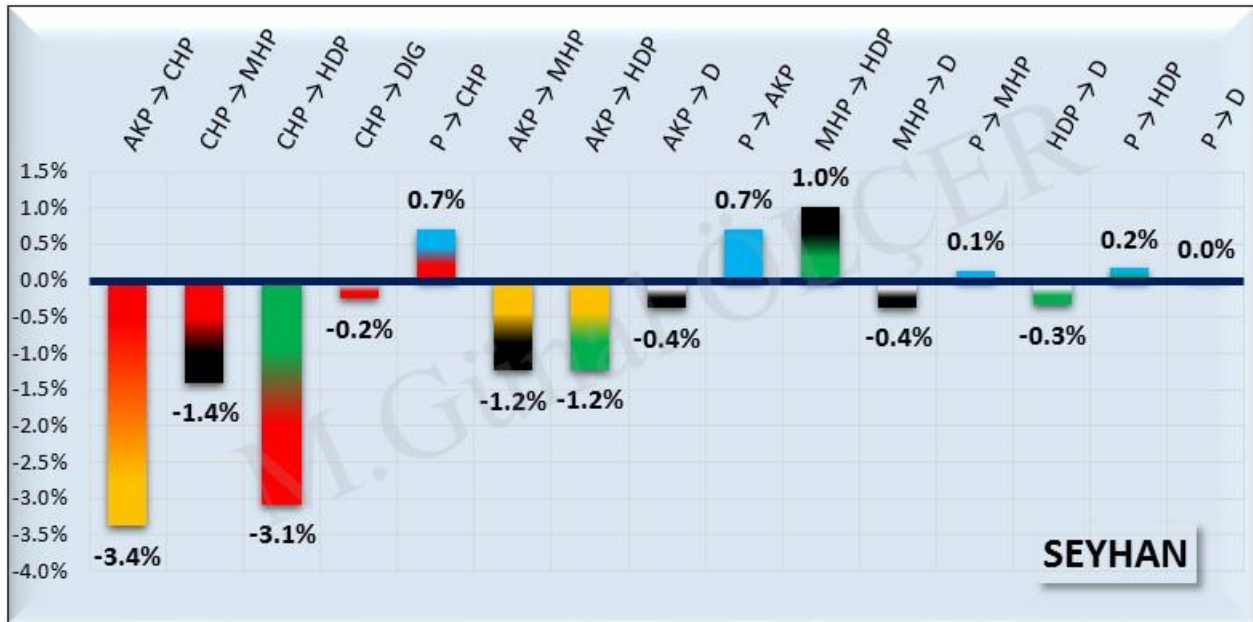

Şekil 119: SEYHAN Oy Geçişleri