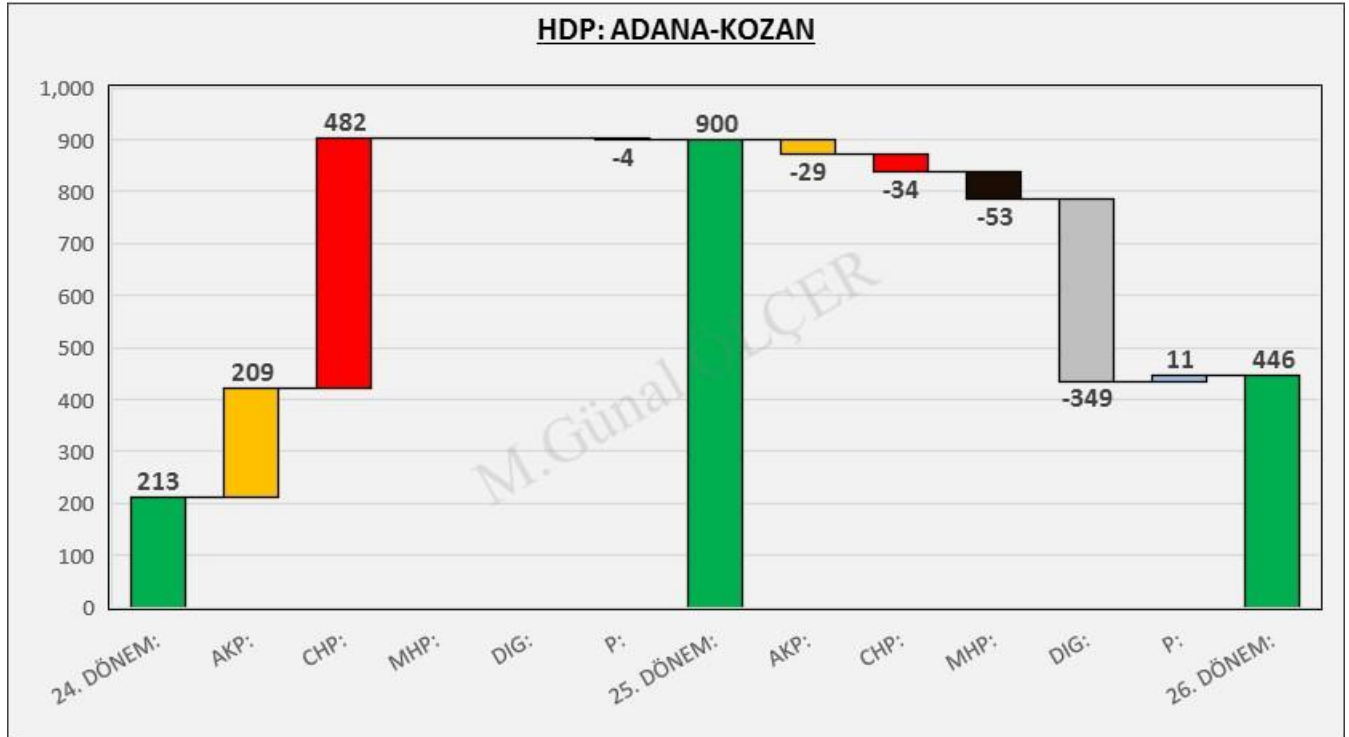

09.1 OY GEÇİŞLERİ

Şekil 86: KOZAN Oy Geçiş Matrisi

Şekil 87: KOZAN Oy Geçişleri

09.2 PARTİ MERKEZLİ OY GEÇİŞLERİ

Şekil 88: KOZAN AKP Merkezli Oy Geçişleri

Şekil 89: KOZAN CHP Merkezli Oy Geçişleri

Şekil 90: KOZAN MHP Merkezli Oy Geçişleri