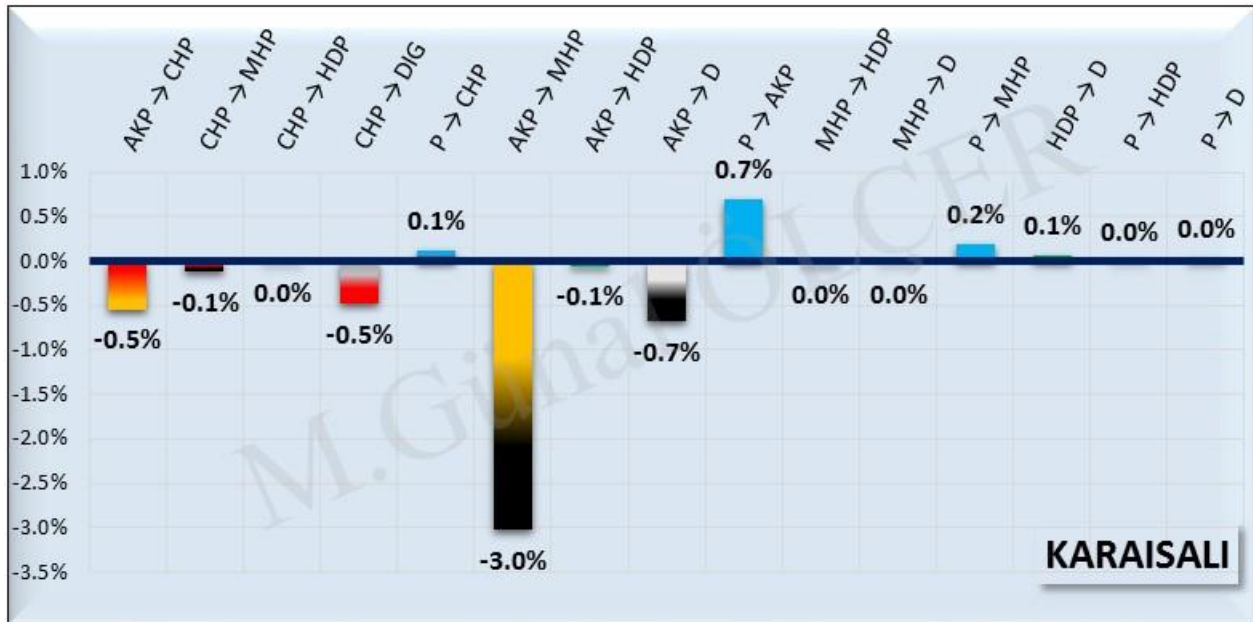

Şekil 71: KARAIŞALI Oy Geçişleri