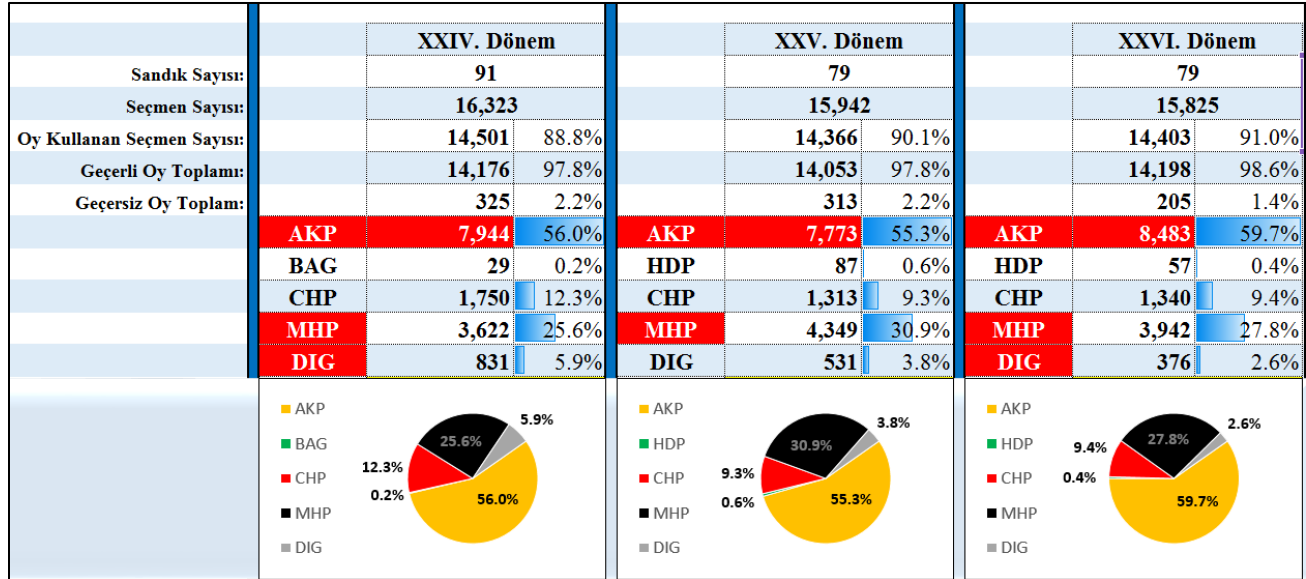

Şekil 60: İMAMOĞLU İlçesi Seçim Sonuçları

Şekil 61: İMAMOĞLU İlçesi Seçim Sonuçları

06.1 OY GEÇİŞLERİ

Şekil 62: İMAMOĞLU Oy Geçiş Matrisi

Şekil 63: İMAMOĞLU Oy Geçişleri

06.2 PARTİ MERKEZLİ OY GEÇİŞLERİ

Şekil 64: İMAMOĞLU AKP Merkezli Oy Geçişleri

Şekil 65: İMAMOĞLU CHP Merkezli Oy Geçişleri

Şekil 66: İMAMOĞLU MHP Merkezli Oy Geçişleri

Şekil 67: İMAMOĞLU HDP Merkezli Oy Geçişleri

07. ADANA İLİ KARAİSALI İLÇESİ SEÇİM SONUÇLARI

Şekil 68: KARAİSALI İlçesi Seçim Sonuçları