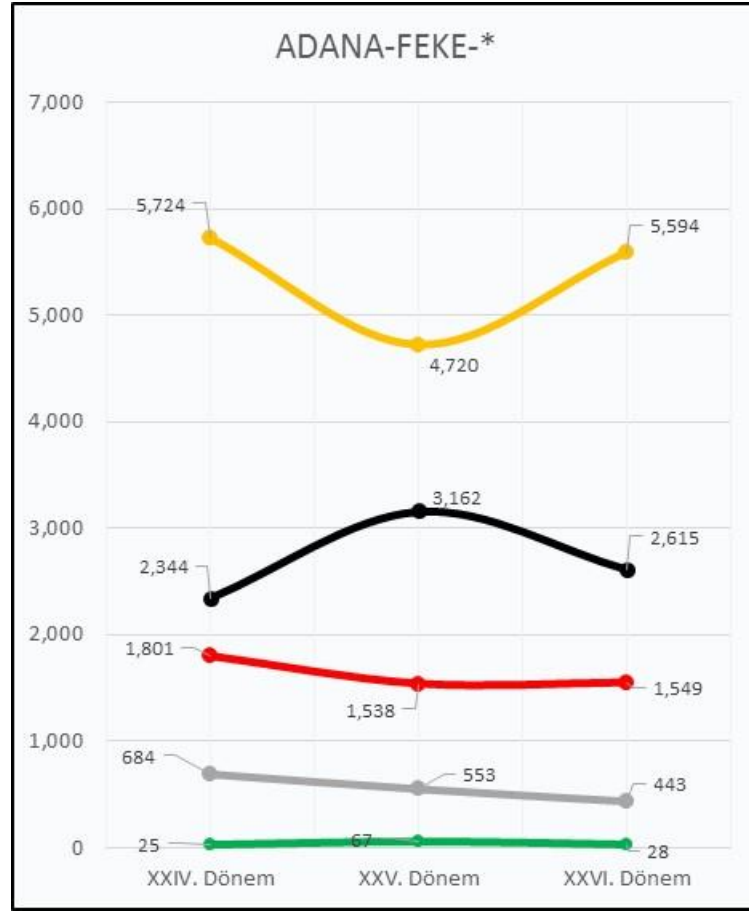

Şekil 49: ÇUKUROVA İLÇESİ CHP Merkezli Oy Geçişleri

Şekil 50: ÇUKUROVA İLÇESİ MHP Merkezli Oy Geçişleri

Şekil 51: ÇUKUROVA İLÇESİ HDP Merkezli Oy Geçişleri

05. ADANA İLİ FEKE İLÇESİ SEÇİM SONUÇLARI

Şekil 52: FEKE İlçesi Seçim Sonuçları