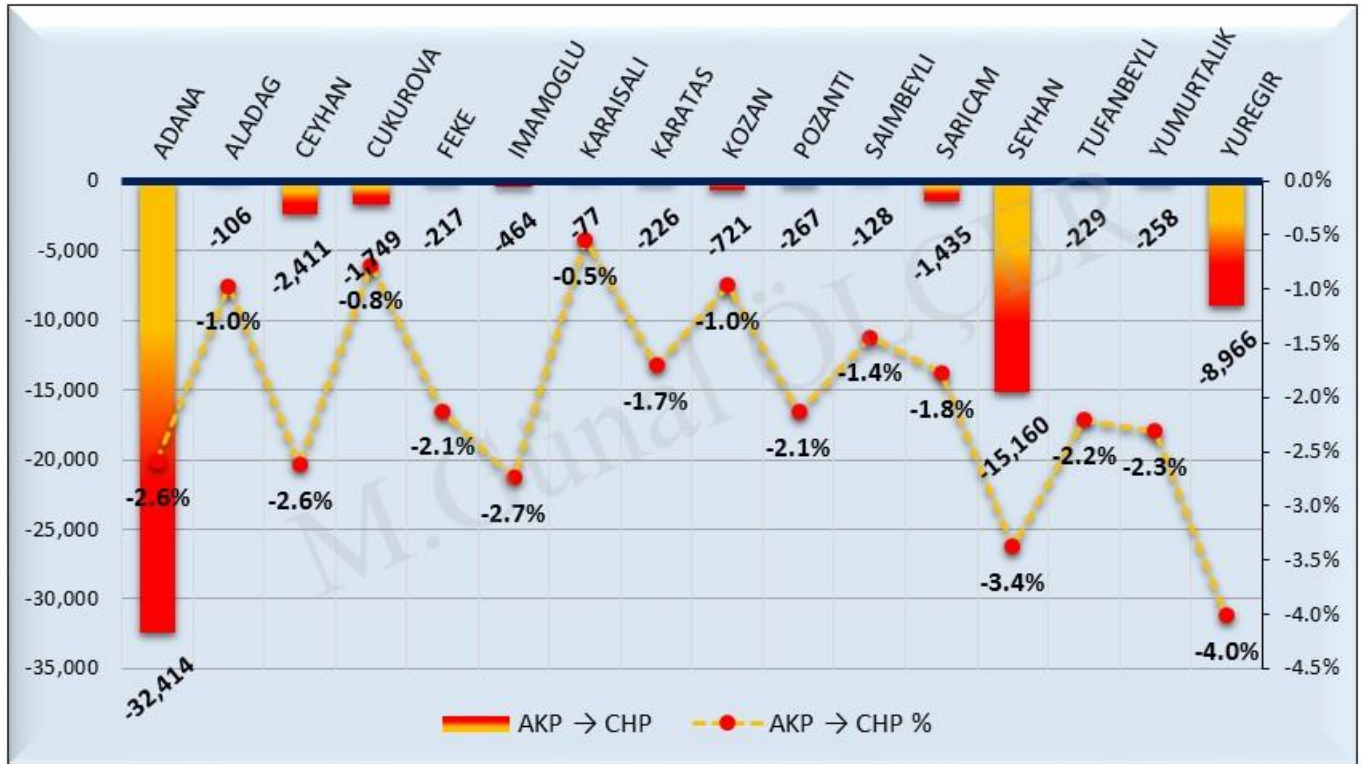

01.3 ADANA İLİ OY GEÇİŞLERİ

Şekil 11: ADANA İli AKP → CHP Arasındaki Oy Geçişleri