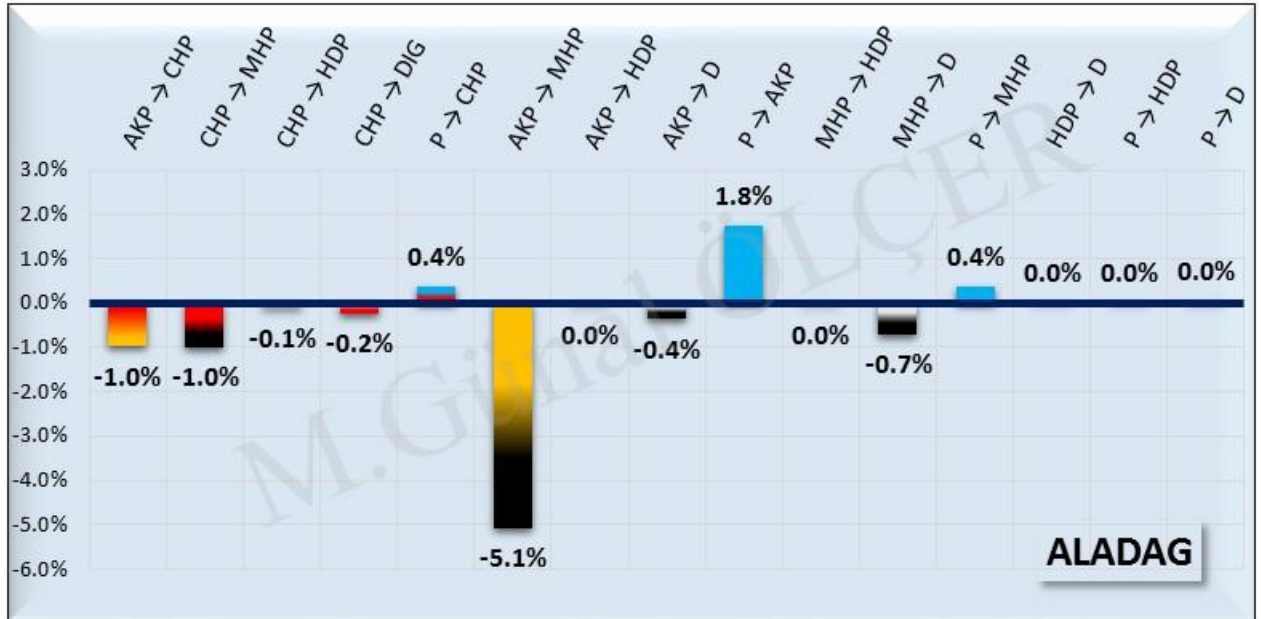

Şekil 27: ADANA İliyi En İyi Temsil Eden Sandıklar

02. ADANA İLİ ALADAĞ İLÇESİ SEÇİM SONUÇLARI

Şekil 28: ALADAĞ İlçesi Seçim Sonuçları

Şekil 29: ALADAĞ İlçesi Seçim Sonuçları

02.1 OY GEÇİŞLERİ

Şekil 30: ALADAĞ İlçesi Oy Geçişleri Matrisi