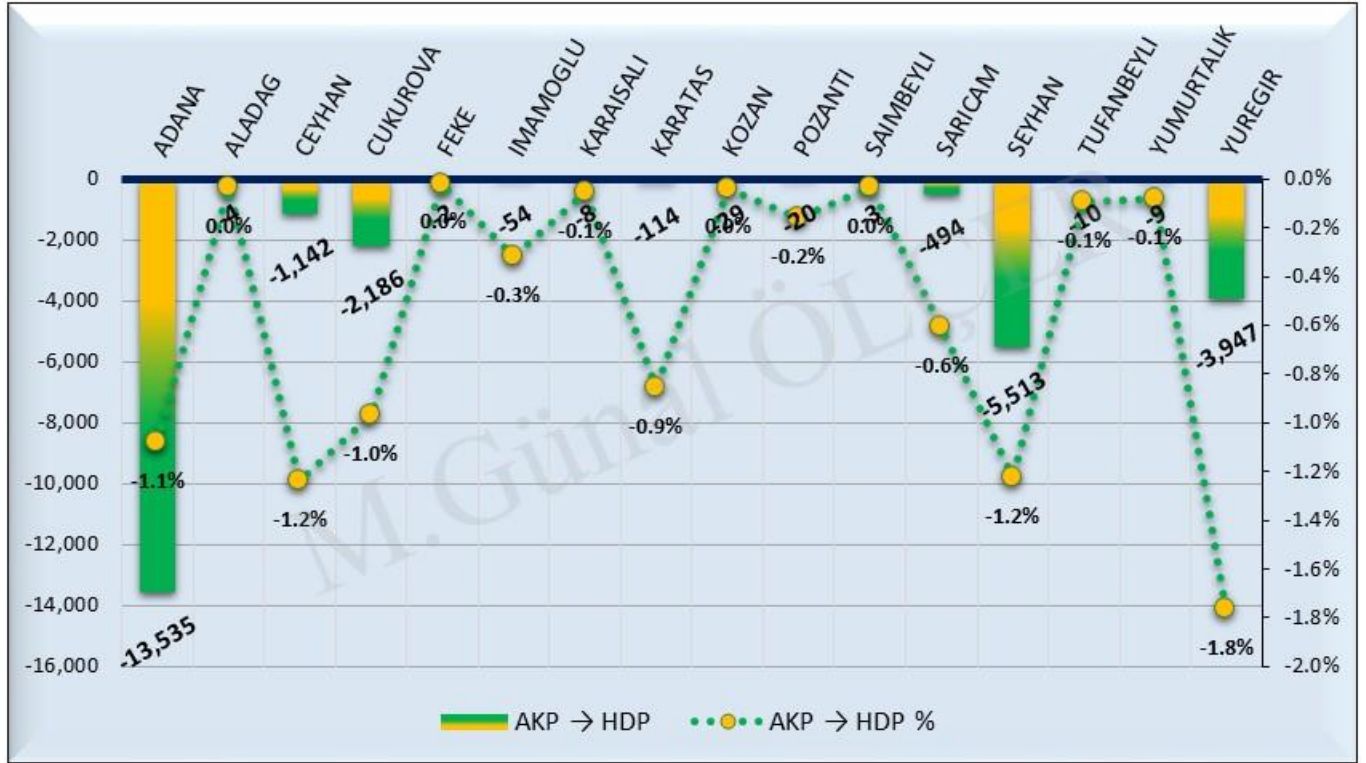

Şekil 5: ADANA İli Oy Geçişleri Matrisi

Şekil 6: ADANA İli Oy Geçişleri

01.2 ADANA İLİ PARTİ MERKEZLİ OY GEÇİŞLERİ

Şekil 7: ADANA İli AKP Merkezli Oy Geçişleri

Şekil 8: ADANA İli CHP Merkezli Oy Geçişleri

Şekil 9: ADANA İli MHP Merkezli Oy Geçişleri

Şekil 10: ADANA İli HDP Merkezli Oy Geçişleri

01.3 ADANA İLİ OY GEÇİŞLERİ

Şekil 11: ADANA İli AKP → CHP Arasındaki Oy Geçişleri

Şekil 12: ADANA İli AKP → MHP Arasındaki Oy Geçişleri