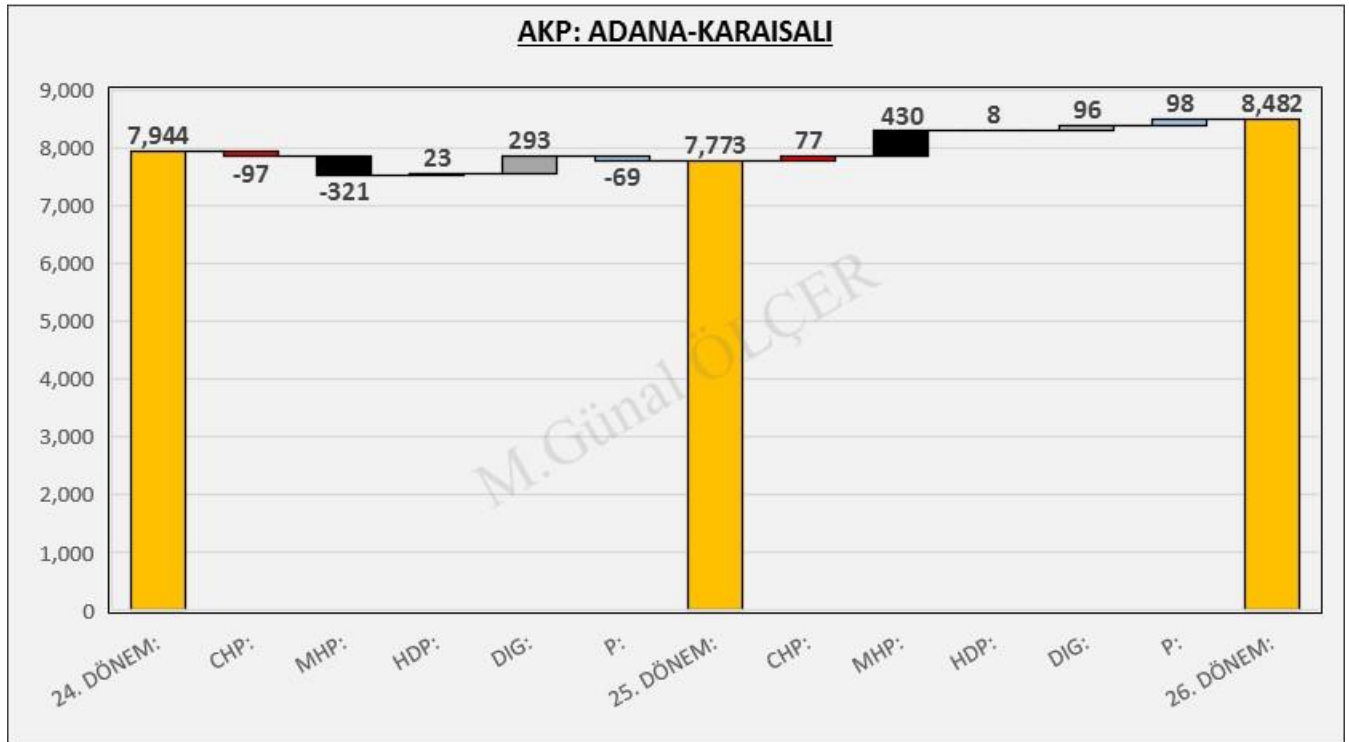

07.2 PARTİ MERKEZLİ OY GEÇİŞLERİ

Şekil 72: KARAIŞALI AKP Merkezli Oy Geçişleri