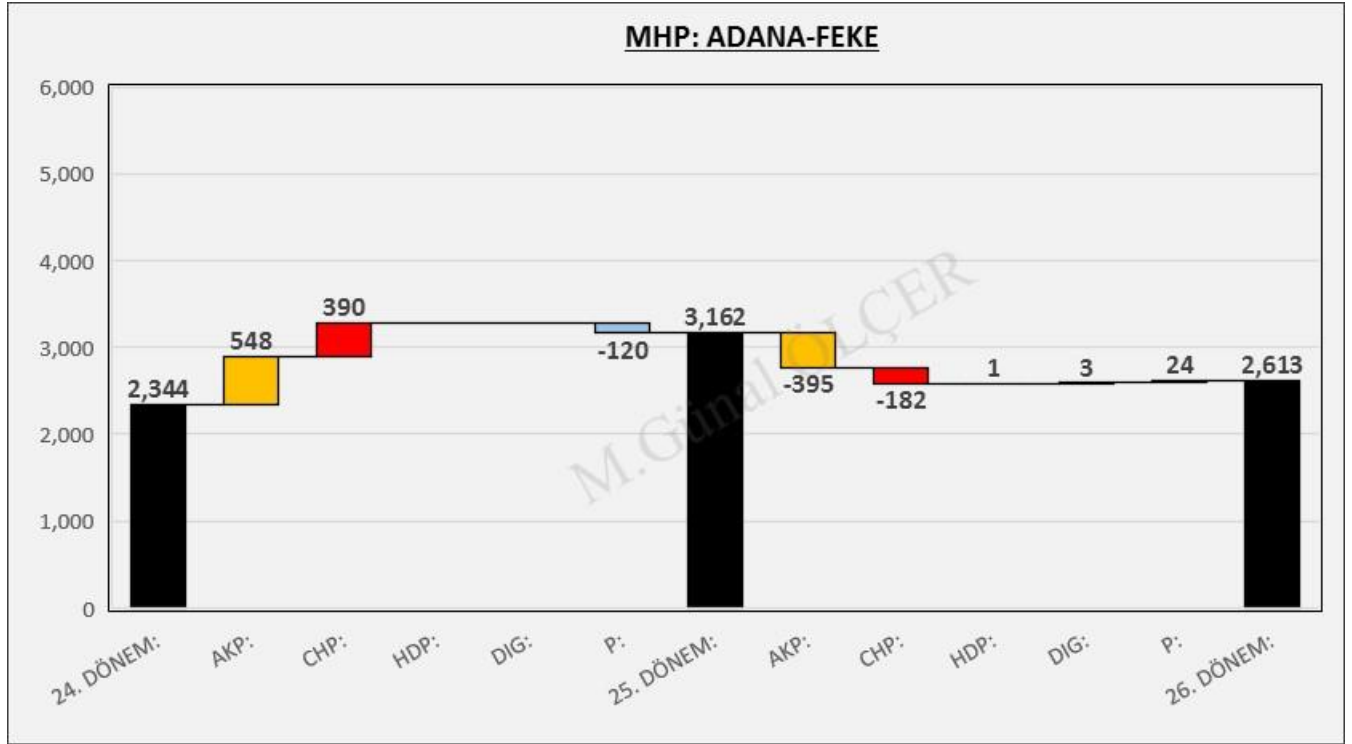

XXIV. Dönem

XXV. Dönem

XXVI. Dönem

Şekil 53: FEKE İlçesi Seçim Sonuçları

05.1 OY GEÇİŞLERİ

Şekil 54: FEKE Oy Geçiş Matrisi

Şekil 55: FEKE Oy Geçişleri

05.2 PARTİ MERKEZLİ OY GEÇİŞLERİ

Şekil 56: FEKE AKP Merkezli Oy Geçişleri

Şekil 57: FEKE CHP Merkezli Oy Geçişleri

Şekil 58: FEKE MHP Merkezli Oy Geçişleri

Şekil 59: FEKE HDP Merkezli Oy Geçişleri

06. ADANA İLİ İMAMOĞLU İLÇESİ SEÇİM SONUÇLARI