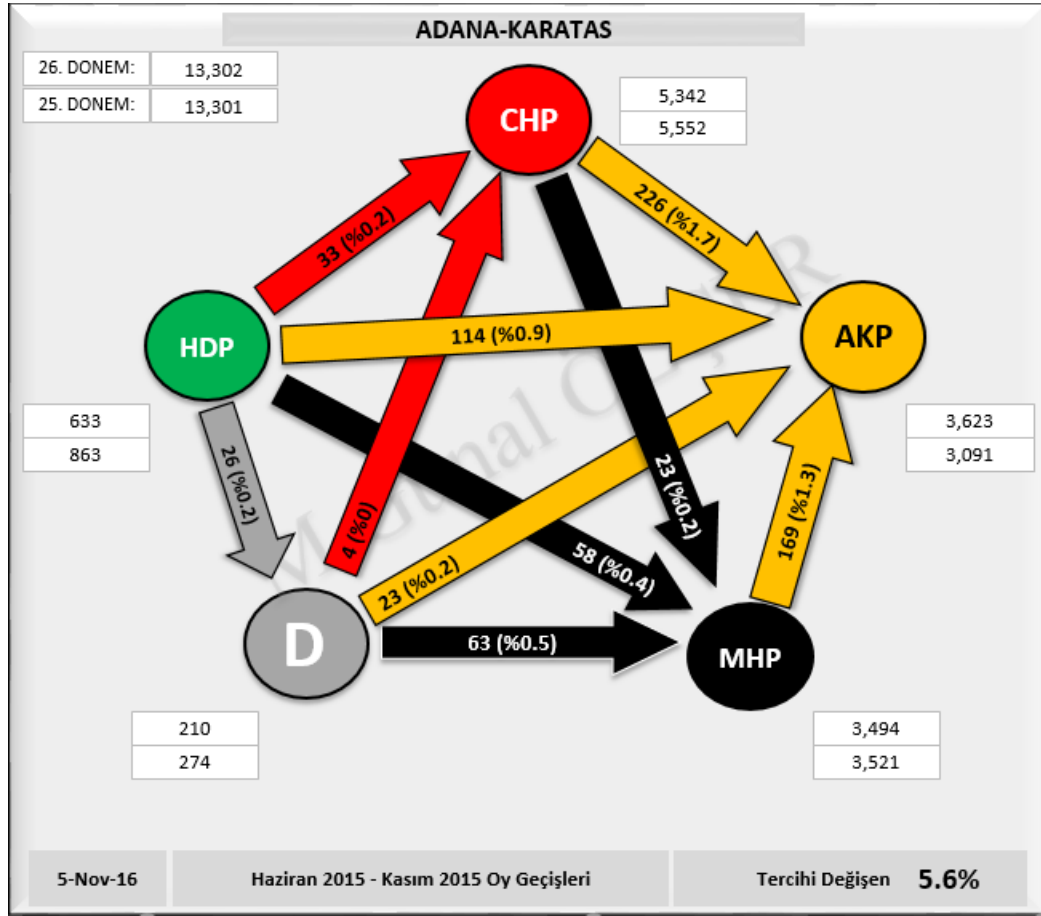

08.1 OY GEÇİŞLERİ

Şekil 78: KARATAŞ Oy Geçiş Matrisi