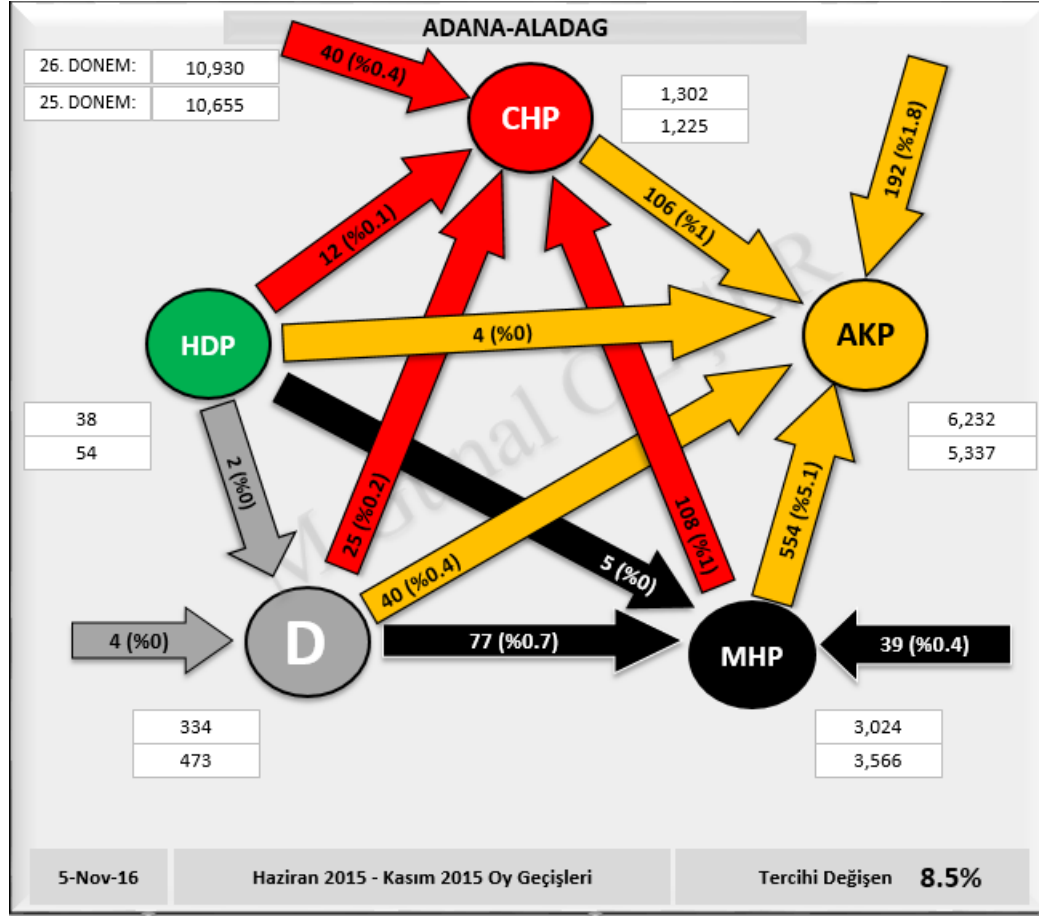

Şekil 27: ADANA İliyi En İyi Temsil Eden Sandıklar

02. ADANA İLİ ALADAĞ İLÇESİ SEÇİM SONUÇLARI

Şekil 28: ALADAĞ İlçesi Seçim Sonuçları

Şekil 29: ALADAĞ İlçesi Seçim Sonuçları

02.1 OY GEÇİŞLERİ

Şekil 30: ALADAĞ İlçesi Oy Geçişleri Matrisi

Şekil 31: ALADAĞ İlçesi Oy Geçişleri

02.2 PARTİ MERKEZLİ OY GEÇİŞLERİ

Şekil 32: ALADAĞ İlçesi AKP Merkezli Oy Geçişleri

Şekil 33: ALADAĞ İlçesi CHP Merkezli Oy Geçişleri

Şekil 34: ALADAĞ İlçesi MHP Merkezli Oy Geçişleri