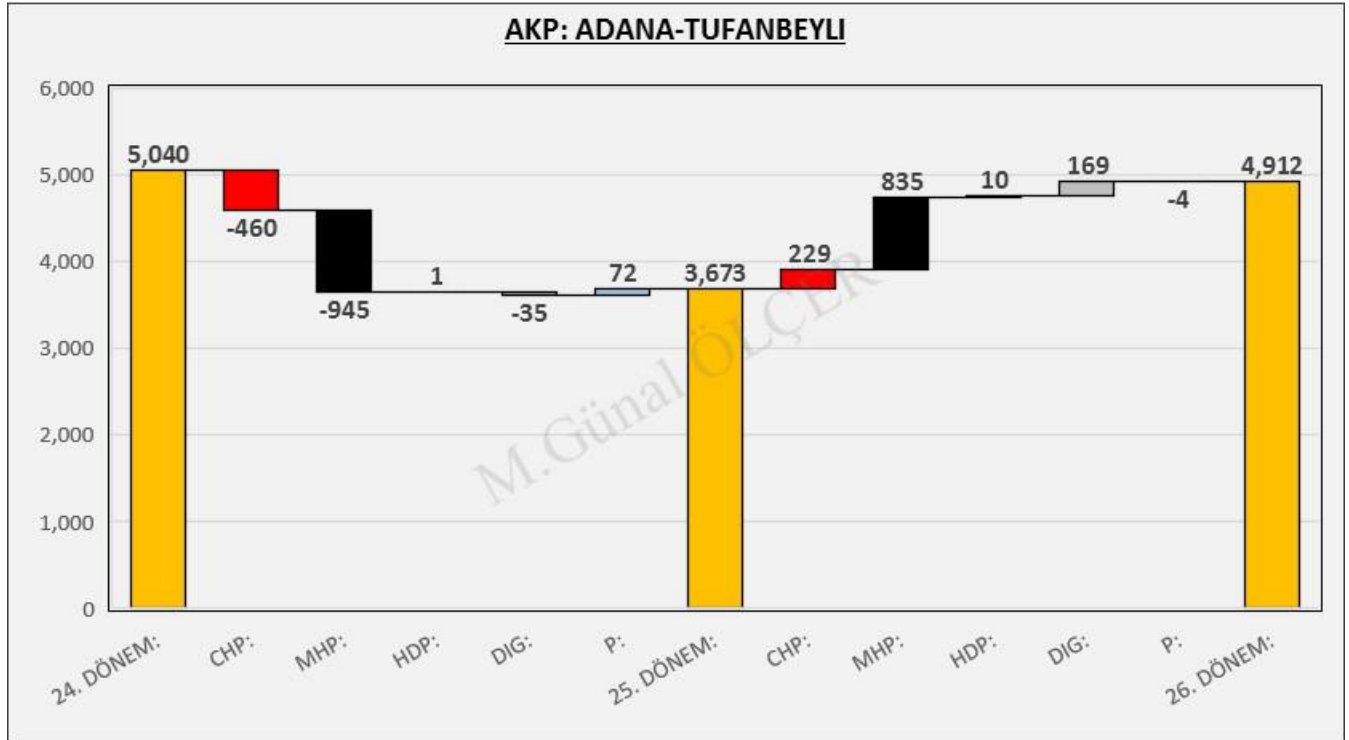

14.2 PARTİ MERKEZLİ OY GEÇİŞLERİ

Şekil 128: TUFANBEYLİ AKP Merkezli Oy Geçişleri