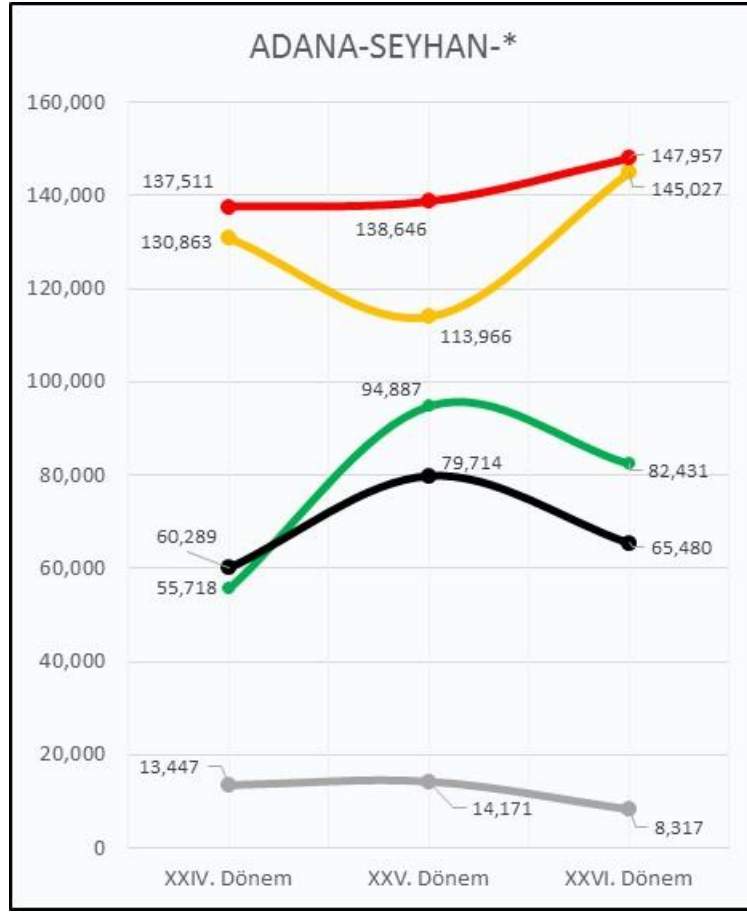

Şekil 106: SAİMBEYLİ MHP Merkezli Oy Geçişleri

Şekil 107: SAİMBEYLİ HDP Merkezli Oy Geçişleri

12. ADANA İLİ SARIÇAM İLÇESİ SEÇİM SONUÇLARI

Şekil 108: SARIÇAM İlçesi Seçim Sonuçları

Şekil 109: SARIÇAM İlçesi Seçim Sonuçları

12.1 OY GEÇİŞLERİ

Şekil 110: SARIÇAM Oy Geçiş Matrisi

Şekil 111: SARIÇAM Oy Geçişleri

12.2 PARTİ MERKEZLİ OY GEÇİŞLERİ

Şekil 112: SARIÇAM AKP Merkezli Oy Geçişleri

Şekil 113: SARIÇAM CHP Merkezli Oy Geçişleri

Şekil 114: SARIÇAM MHP Merkezli Oy Geçişleri

Şekil 115: SARIÇAM HDP Merkezli Oy Geçişleri

13. ADANA İLİ SEYHAN İLÇESİ SEÇİM SONUÇLARI

Şekil 116: SEYHAN İlçesi Seçim Sonuçları

Şekil 117: SEYHAN İlçesi Seçim Sonuçları