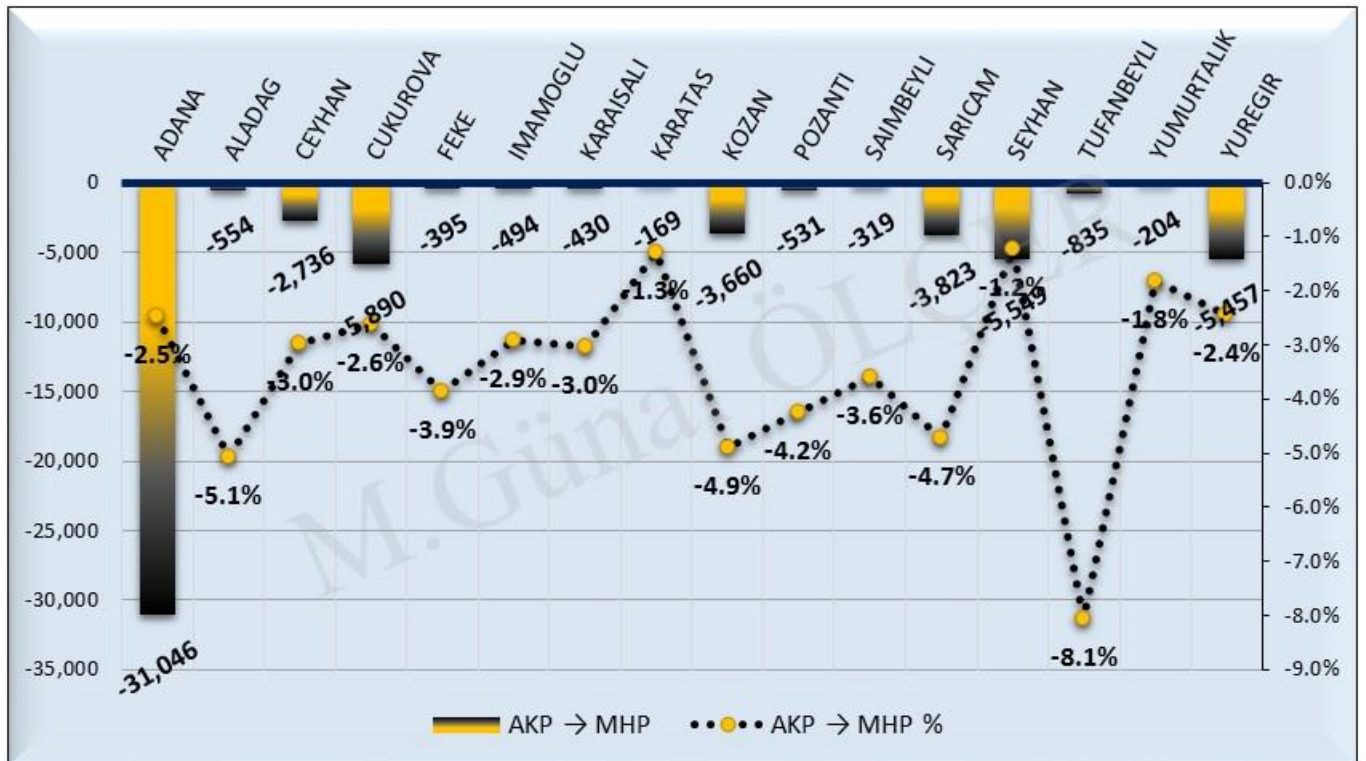

Şekil 5: ADANA İli Oy Geçişleri Matrisi

Şekil 6: ADANA İli Oy Geçişleri

01.2 ADANA İLİ PARTİ MERKEZLİ OY GEÇİŞLERİ

Şekil 7: ADANA İli AKP Merkezli Oy Geçişleri

Şekil 8: ADANA İli CHP Merkezli Oy Geçişleri

Şekil 9: ADANA İli MHP Merkezli Oy Geçişleri

Şekil 10: ADANA İli HDP Merkezli Oy Geçişleri

01.3 ADANA İLİ OY GEÇİŞLERİ

Şekil 11: ADANA İli AKP → CHP Arasındaki Oy Geçişleri

Şekil 12: ADANA İli AKP → MHP Arasındaki Oy Geçişleri