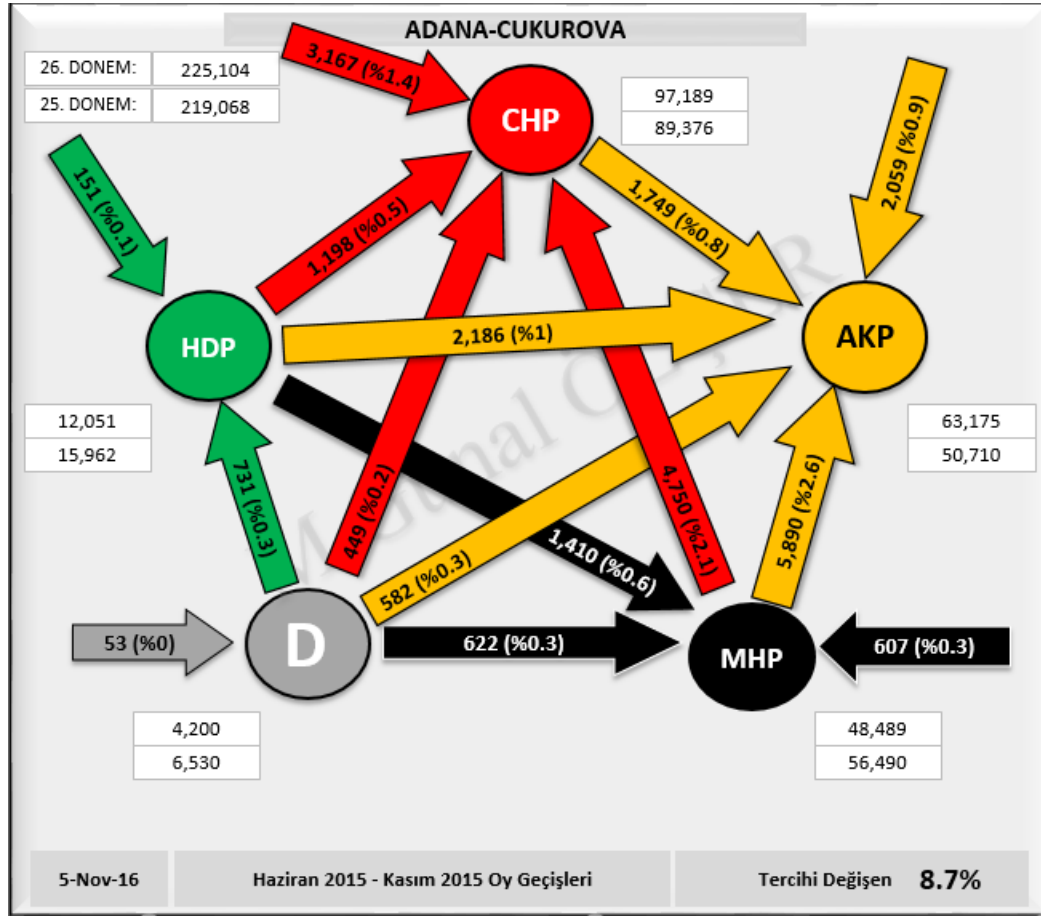

04.1 OY GEÇİŞLERİ

Şekil 46: ÇUKUROVA İlçesi Oy Geçişleri Matrisi