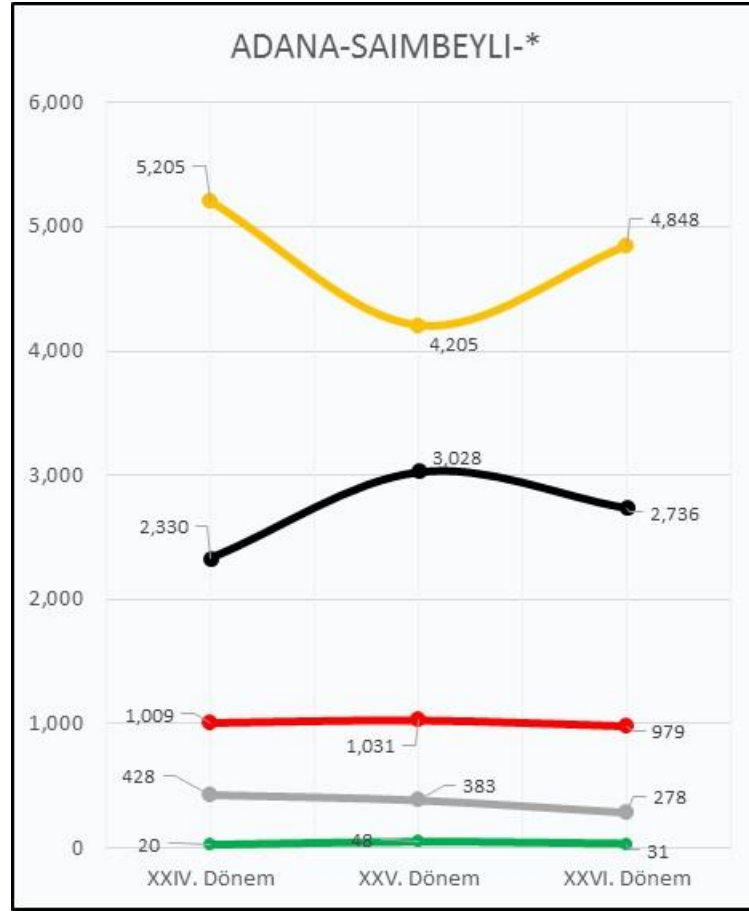

Şekil 96: POZANTI AKP Merkezli Oy Geçişleri

Şekil 97: POZANTI CHP Merkezli Oy Geçişleri

Şekil 98: POZANTI MHP Merkezli Oy Geçişleri

Şekil 99: POZANTI HDP Merkezli Oy Geçişleri

11. ADANA İLİ SAİMBEYLİ İLÇESİ SEÇİM SONUÇLARI