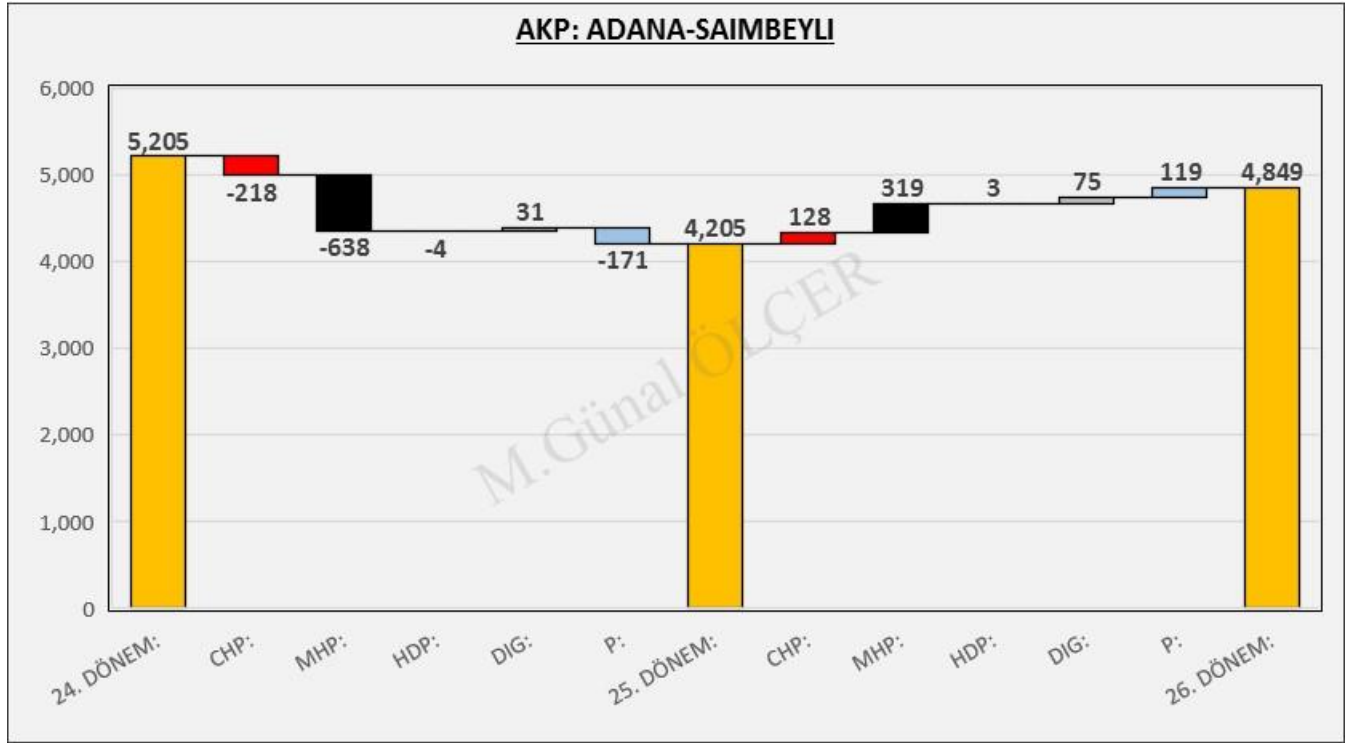

11.1 OY GEÇİŞLERİ

Şekil 102: SAİMBEYLİ Oy Geçiş Matrisi

Şekil 103: SAİMBEYLİ Oy Geçişleri

11.2 PARTİ MERKEZLİ OY GEÇİŞLERİ

Şekil 104: SAİMBEYLİ AKP Merkezli Oy Geçişleri

Şekil 105: SAİMBEYLİ CHP Merkezli Oy Geçişleri