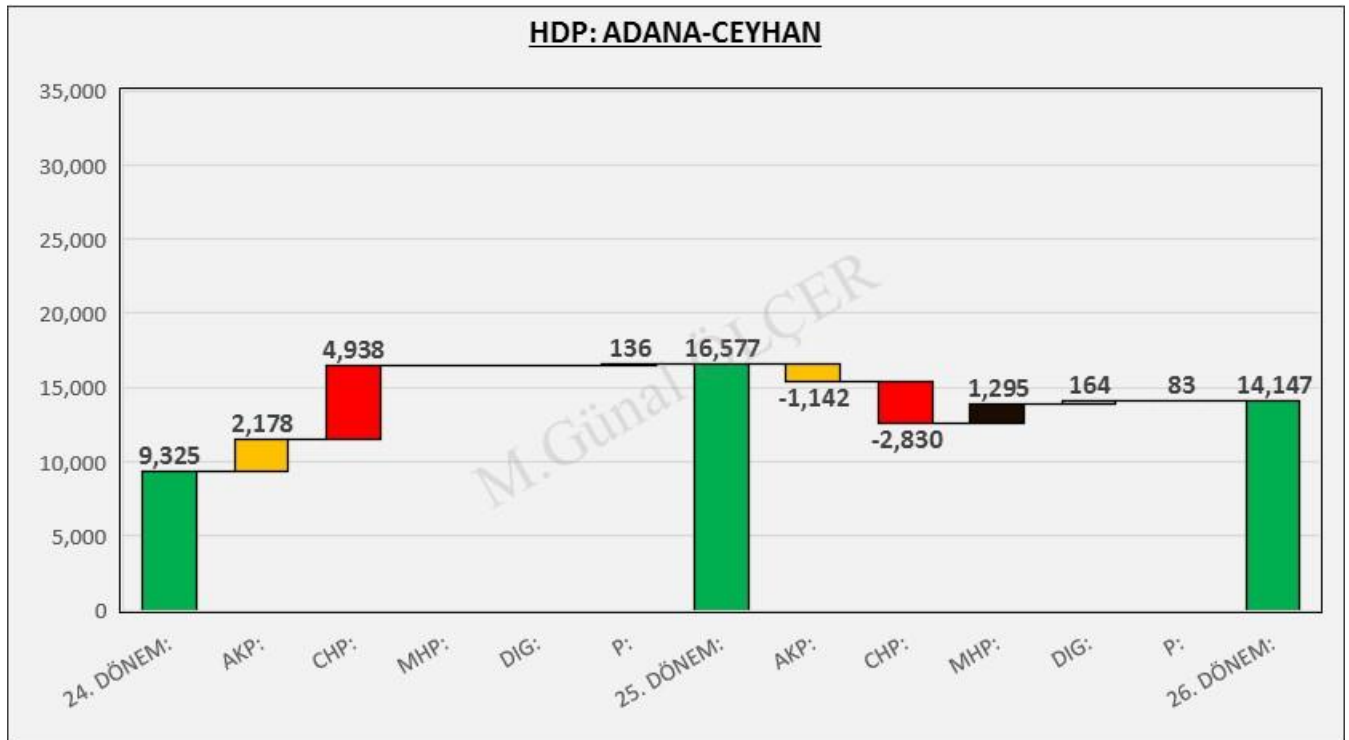

Şekil 38: CEYHAN İlçesi Oy Geçiş Matrisi

Şekil 39: CEYHAN İlçesi Oy Geçişleri

03.2 PARTİ MERKEZLİ OY GEÇİŞLERİ

Şekil 40: CEYHAN İlçesi AKP Merkezli Oy Geçişleri

Şekil 41: CEYHAN İlçesi CHP Merkezli Oy Geçişleri

Şekil 42: CEYHAN İlçesi MHP Merkezli Oy Geçişleri

Şekil 43: CEYHAN İlçesi HDP Merkezli Oy Geçişleri

04. ADANA İLİ ÇUKUROVA SEÇİM SONUÇLARI

Şekil 44: ÇUKUROVA İlçesi Seçim Sonuçları

	XXIV. Dönem		XXV. Dönem		XXVI. Dönem				
Sandık Sayısı:	859		703		710				
Seçmen Sayısı:	249,574		256,138		259,205				
Oy Kullanan Seçmen Sayısı:	216,202	86.6%	222,105	86.7%	226,800	87.5%			
Geçerli Oy Toplamı:	212,932	98.5%	219,068	98.6%	225,104	99.3%			
Geçersiz Oy Toplamı:	3,270	1.5%	3,037	1.4%	1,696	0.8%			
	AKP	62,367	29.3%	AKP	50,710	23.1%	AKP	63,175	28.1%
	BAG	4,561	2.1%	HDP	15,962	7.3%	HDP	12,051	5.4%
	CHP	91,132	42.8%	CHP	89,376	40.8%	CHP	97,189	43.2%
	MHP	48,825	22.9%	MHP	56,490	25.8%	MHP	48,489	21.5%
	DIG	6,047	2.8%	DIG	6,530	3.0%	DIG	4,200	1.9%