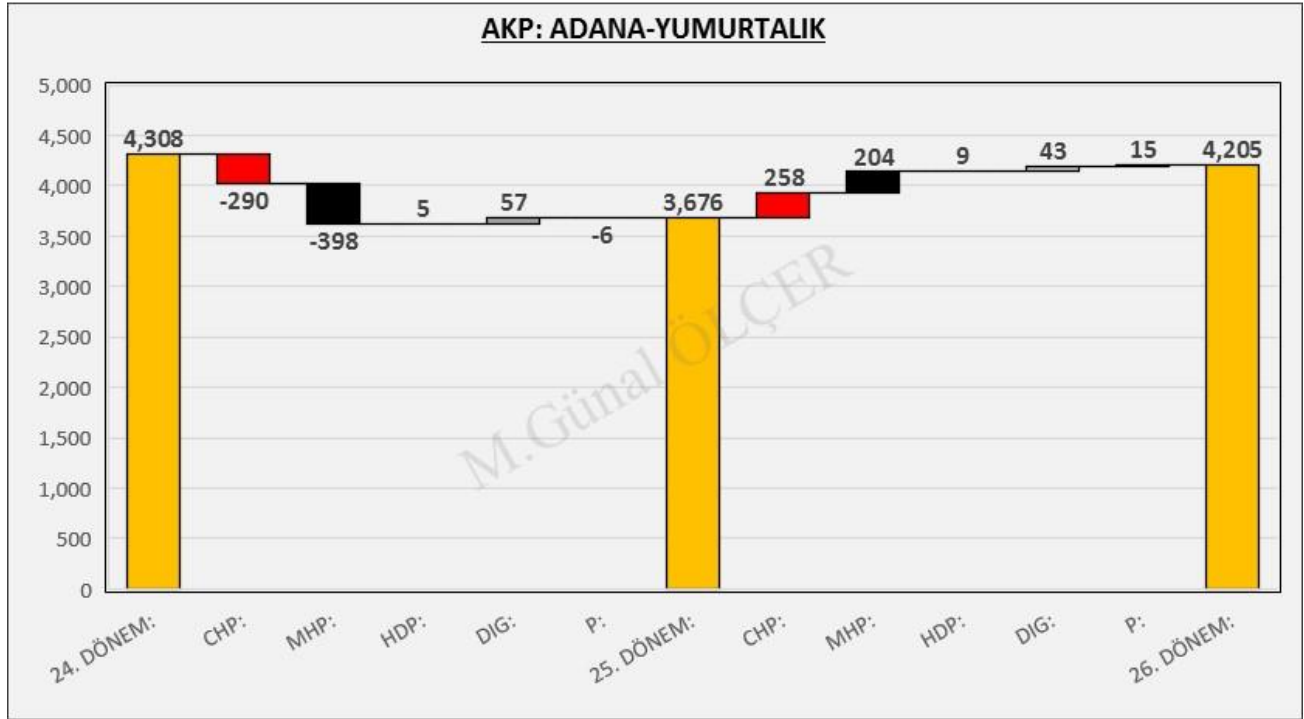

XXIV. Dönem

XXV. Dönem

XXVI. Dönem

Şekil 133: YUMURTALIK İlçesi Seçim Sonuçları

15.1 OY GEÇİŞLERİ

Şekil 134: YUMURTALIK Oy Geçiş Matrisi

Şekil 135: YUMURTALIK Oy Geçişleri

15.2 PARTİ MERKEZLİ OY GEÇİŞLERİ