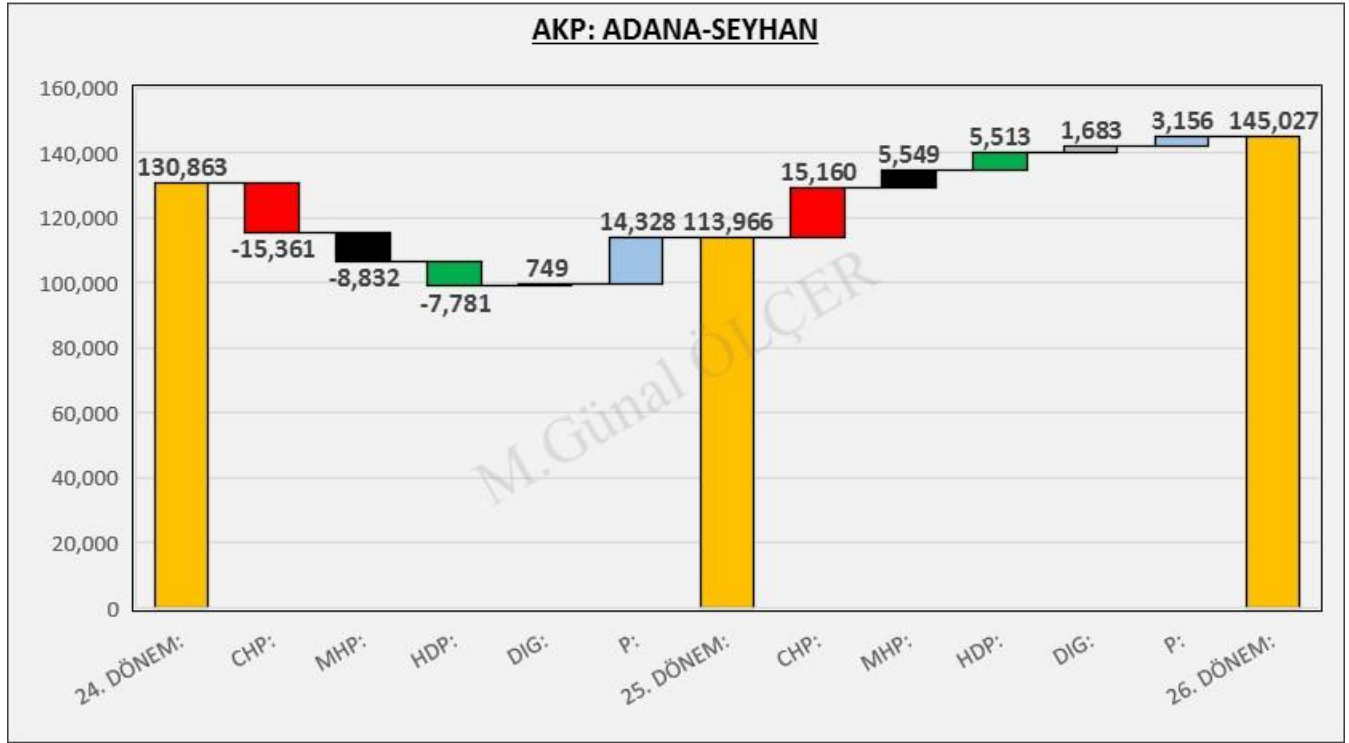

13.1 OY GEÇİŞLERİ

Şekil 118: SEYHAN Oy Geçiş Matrisi

Şekil 119: SEYHAN Oy Geçişleri

13.2 PARTİ MERKEZLİ OY GEÇİŞLERİ

Şekil 120: SEYHAN AKP Merkezli Oy Geçişleri

Şekil 121: SEYHAN CHP Merkezli Oy Geçişleri

Şekil 122: SEYHAN MHP Merkezli Oy Geçişleri