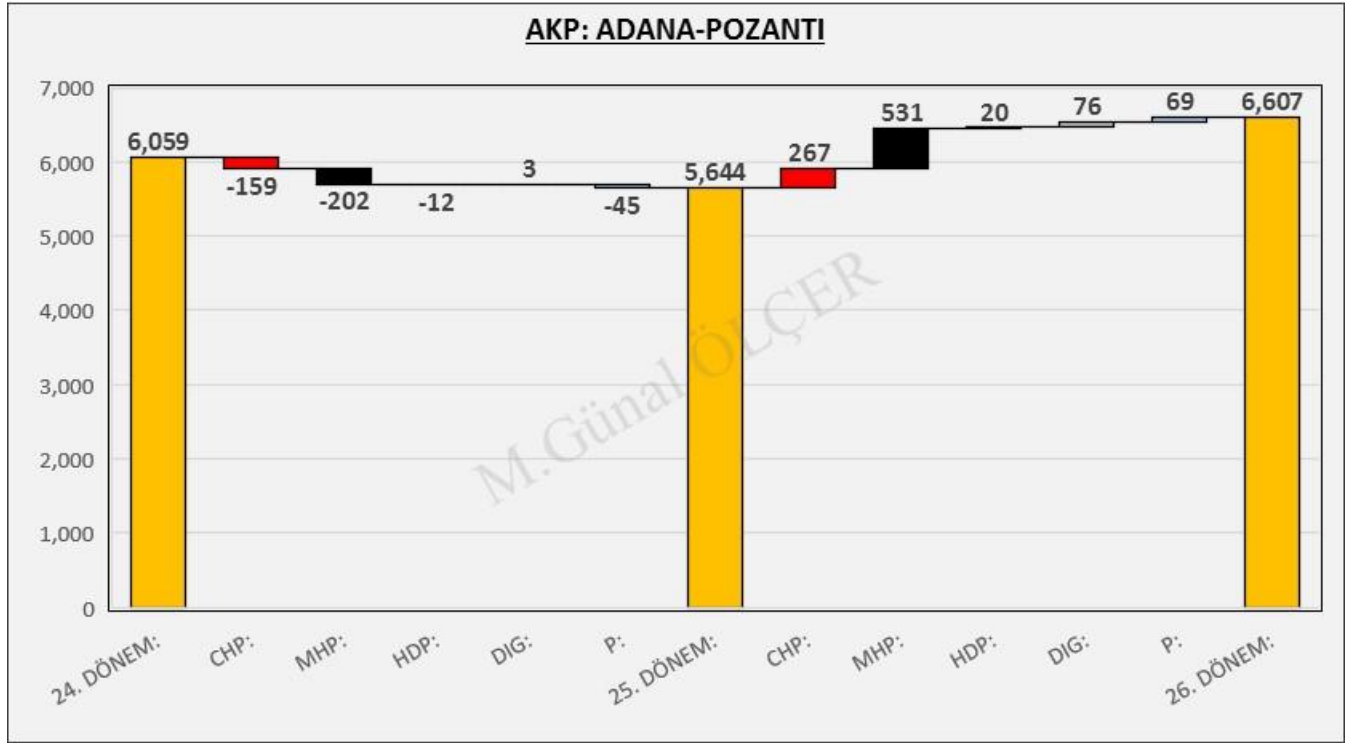

Şekil 96: POZANTI AKP Merkezli Oy Geçişleri

Şekil 97: POZANTI CHP Merkezli Oy Geçişleri

Şekil 98: POZANTI MHP Merkezli Oy Geçişleri

Şekil 99: POZANTI HDP Merkezli Oy Geçişleri

11. ADANA İLİ SAİMBEYLİ İLÇESİ SEÇİM SONUÇLARI