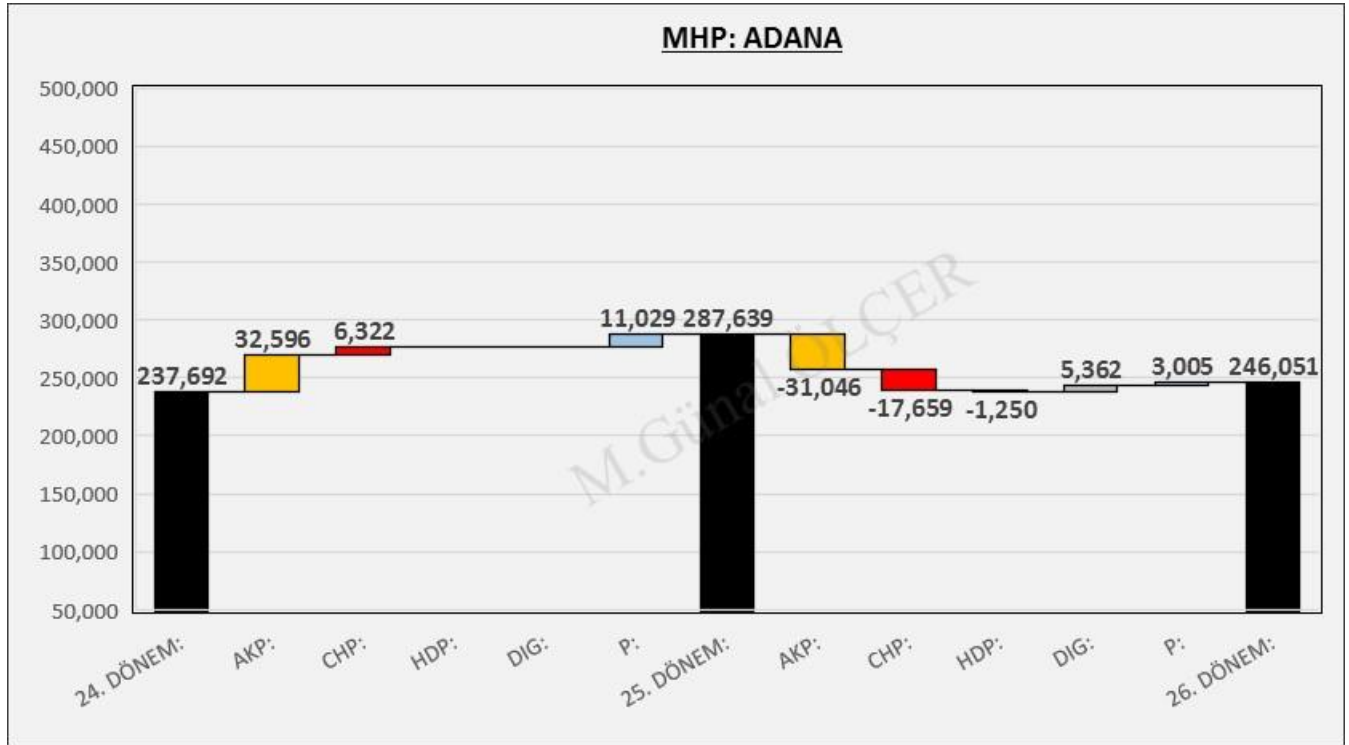

Parti	XXIV. Dönem (%)	XXV. Dönem (%)	XXVI. Dönem (%)
AKP	37.4%	29.9%	36.8%
BAG	8.0%	14.4%	11.7%
CHP	30.8%	28.8%	29.8%
MHP	20.3%	23.4%	19.6%
DIG	3.5%	3.4%	2.0%

Şekil 4: ADANA İli Seçim Sonuçları

01.1 ADANA İLİ OY GEÇİŞLERİ

Şekil 5: ADANA İli Oy Geçişleri Matrisi

Şekil 6: ADANA İli Oy Geçişleri

01.2 ADANA İLİ PARTİ MERKEZLİ OY GEÇİŞLERİ

Şekil 7: ADANA İli AKP Merkezli Oy Geçişleri

Şekil 8: ADANA İli CHP Merkezli Oy Geçişleri

Şekil 9: ADANA İli MHP Merkezli Oy Geçişleri

Şekil 10: ADANA İli HDP Merkezli Oy Geçişleri

01.3 ADANA İLİ OY GEÇİŞLERİ

Şekil 11: ADANA İli AKP → CHP Arasındaki Oy Geçişleri

Şekil 12: ADANA İli AKP → MHP Arasındaki Oy Geçişleri