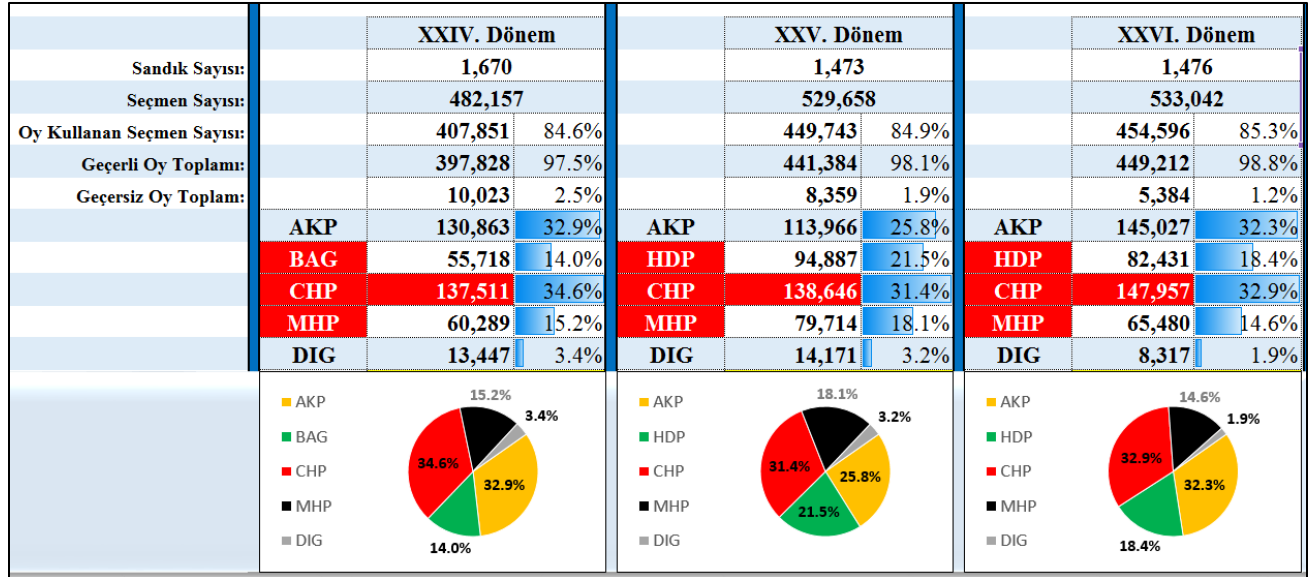

Şekil 114: SARIÇAM MHP Merkezli Oy Geçişleri

Şekil 115: SARIÇAM HDP Merkezli Oy Geçişleri

13. ADANA İLİ SEYHAN İLÇESİ SEÇİM SONUÇLARI

Şekil 116: SEYHAN İlçesi Seçim Sonuçları

Şekil 117: SEYHAN İlçesi Seçim Sonuçları