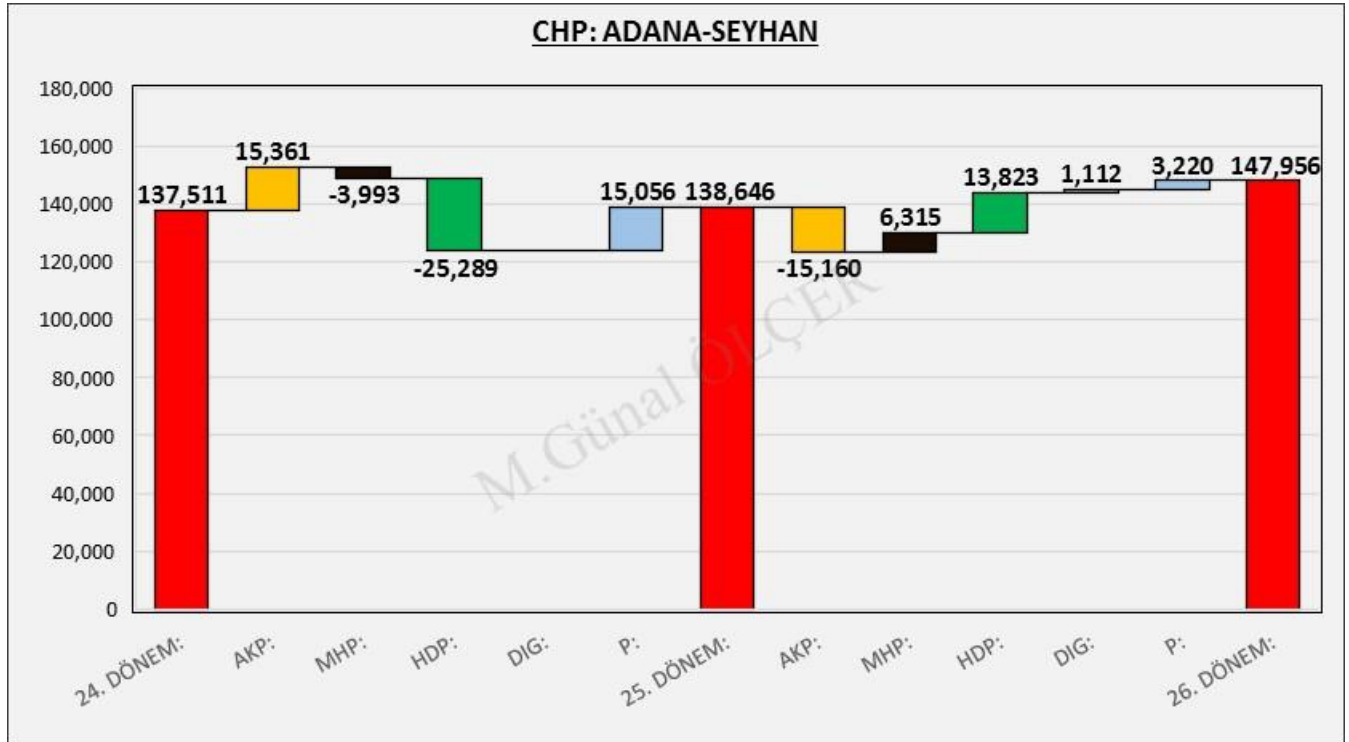

13.1 OY GEÇİŞLERİ

Şekil 118: SEYHAN Oy Geçiş Matrisi

Şekil 119: SEYHAN Oy Geçişleri

13.2 PARTİ MERKEZLİ OY GEÇİŞLERİ

Şekil 120: SEYHAN AKP Merkezli Oy Geçişleri

Şekil 121: SEYHAN CHP Merkezli Oy Geçişleri

Şekil 122: SEYHAN MHP Merkezli Oy Geçişleri