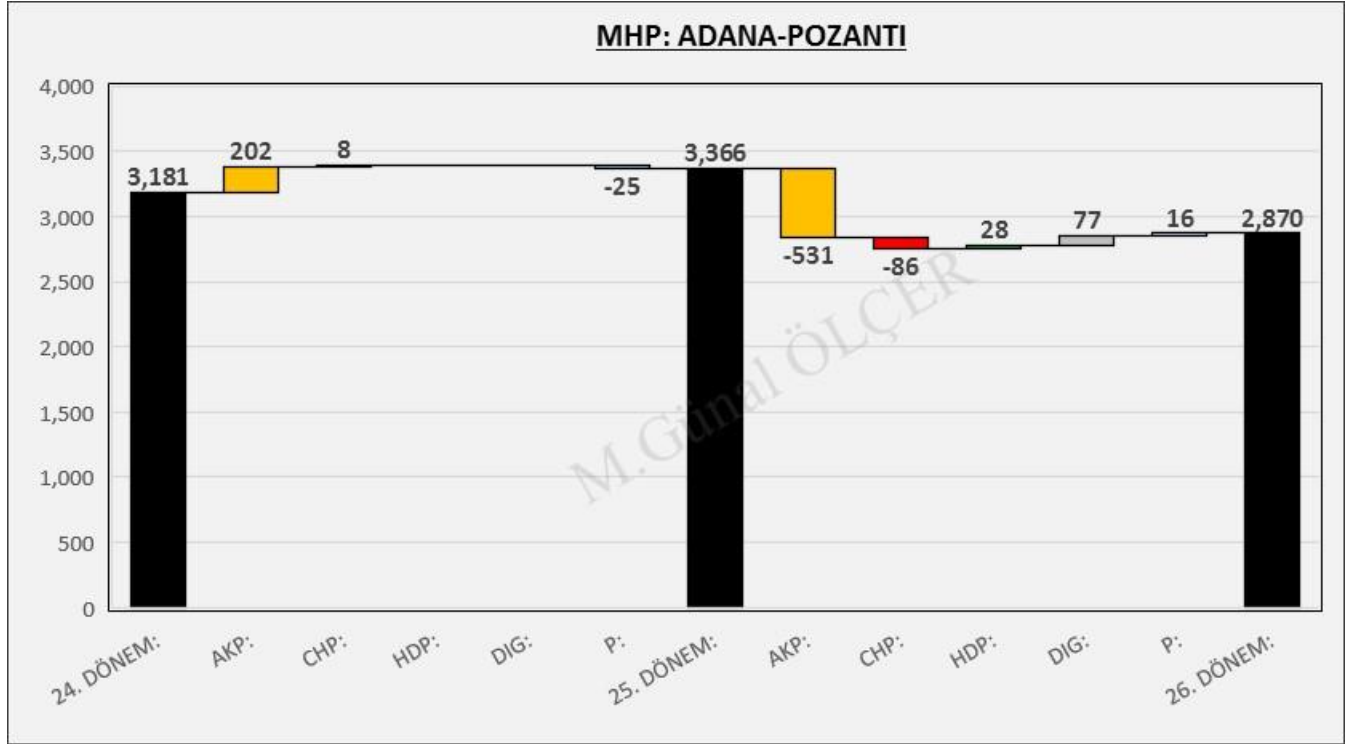

Şekil 96: POZANTI AKP Merkezli Oy Geçişleri

Şekil 97: POZANTI CHP Merkezli Oy Geçişleri

Şekil 98: POZANTI MHP Merkezli Oy Geçişleri

Şekil 99: POZANTI HDP Merkezli Oy Geçişleri

11. ADANA İLİ SAİMBEYLİ İLÇESİ SEÇİM SONUÇLARI