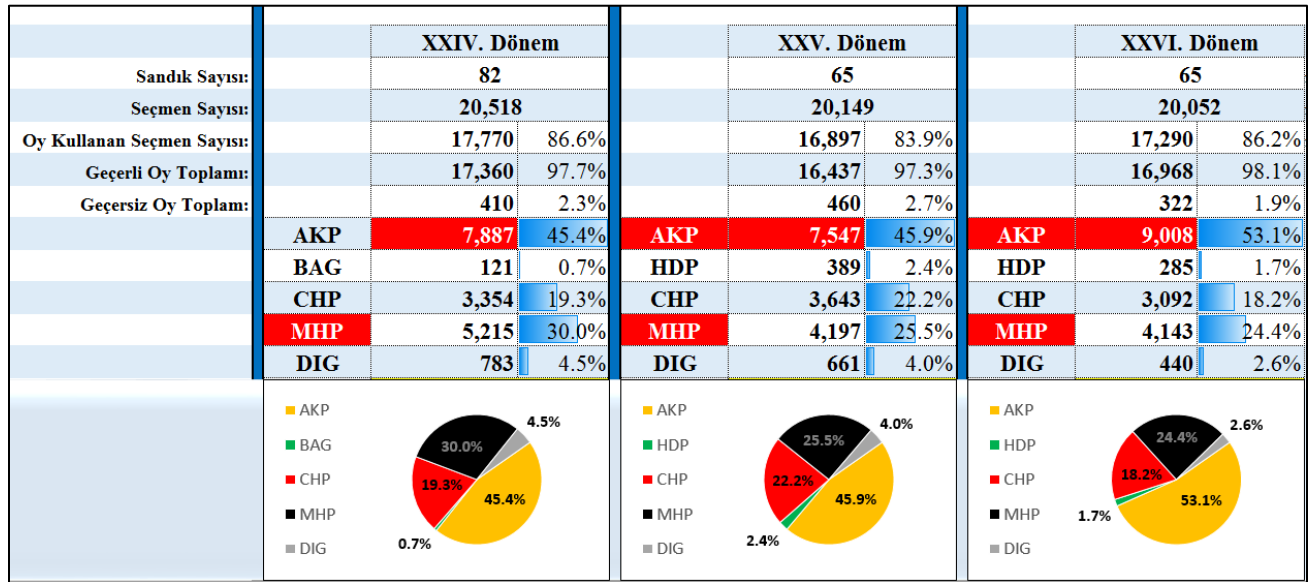

Şekil 56: FEKE AKP Merkezli Oy Geçişleri

Şekil 57: FEKE CHP Merkezli Oy Geçişleri

Şekil 58: FEKE MHP Merkezli Oy Geçişleri

Şekil 59: FEKE HDP Merkezli Oy Geçişleri

06. ADANA İLİ İMAMOĞLU İLÇESİ SEÇİM SONUÇLARI

Şekil 60: İMAMOĞLU İlçesi Seçim Sonuçları

Şekil 61: İMAMOĞLU İlçesi Seçim Sonuçları

06.1 OY GEÇİŞLERİ

Şekil 62: İMAMOĞLU Oy Geçiş Matrisi

Şekil 63: İMAMOĞLU Oy Geçişleri

06.2 PARTİ MERKEZLİ OY GEÇİŞLERİ

Şekil 64: İMAMOĞLU AKP Merkezli Oy Geçişleri