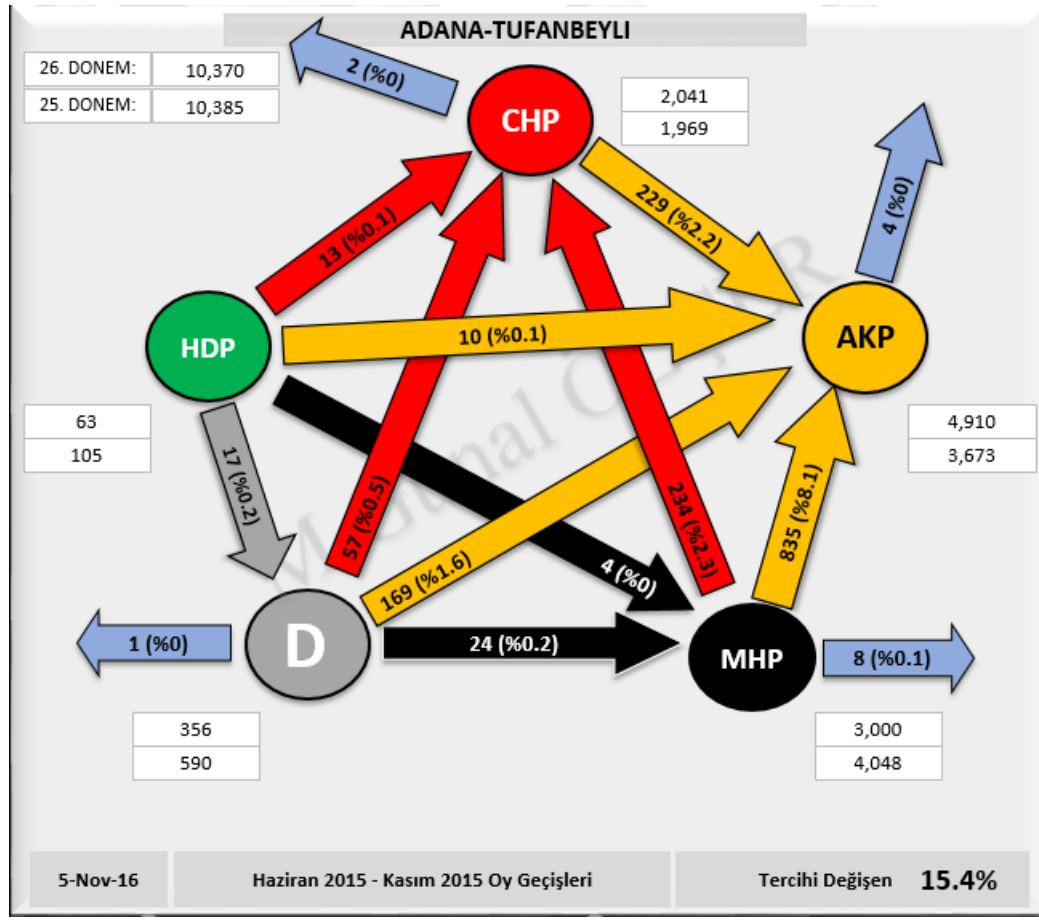

14.1 OY GEÇİŞLERİ

Şekil 126: TUFANBEYLİ Oy Geçiş Matrisi