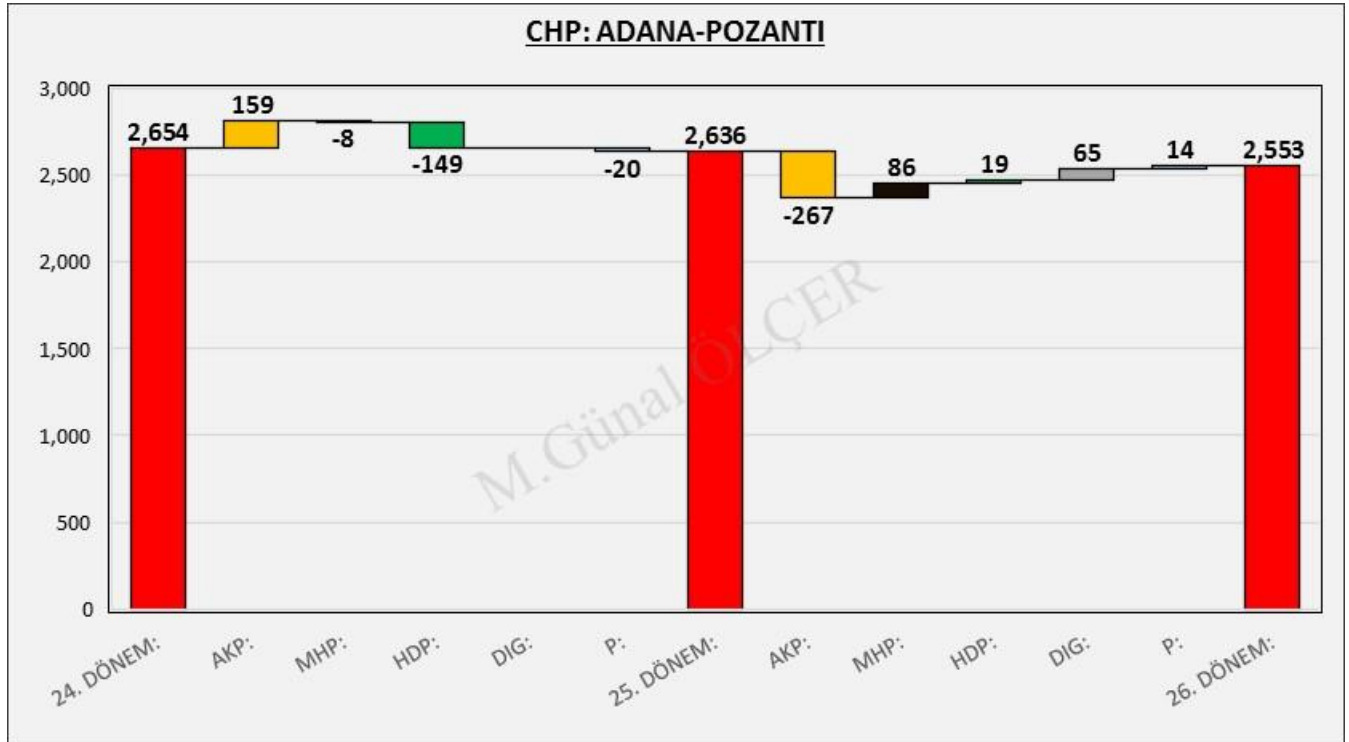

Şekil 96: POZANTI AKP Merkezli Oy Geçişleri

Şekil 97: POZANTI CHP Merkezli Oy Geçişleri

Şekil 98: POZANTI MHP Merkezli Oy Geçişleri

Şekil 99: POZANTI HDP Merkezli Oy Geçişleri

11. ADANA İLİ SAİMBEYLİ İLÇESİ SEÇİM SONUÇLARI