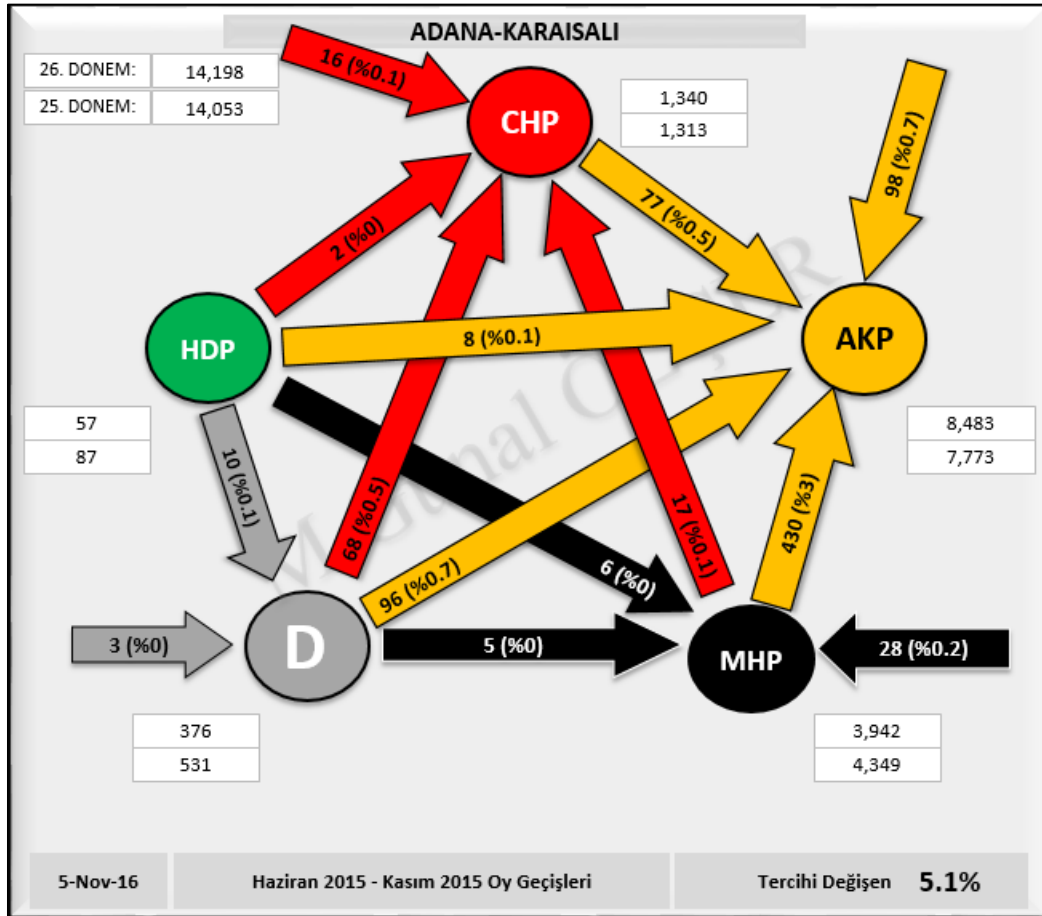

07.1 OY GEÇİŞLERİ

Şekil 70: KARAIŞALI Oy Geçiş Matrisi