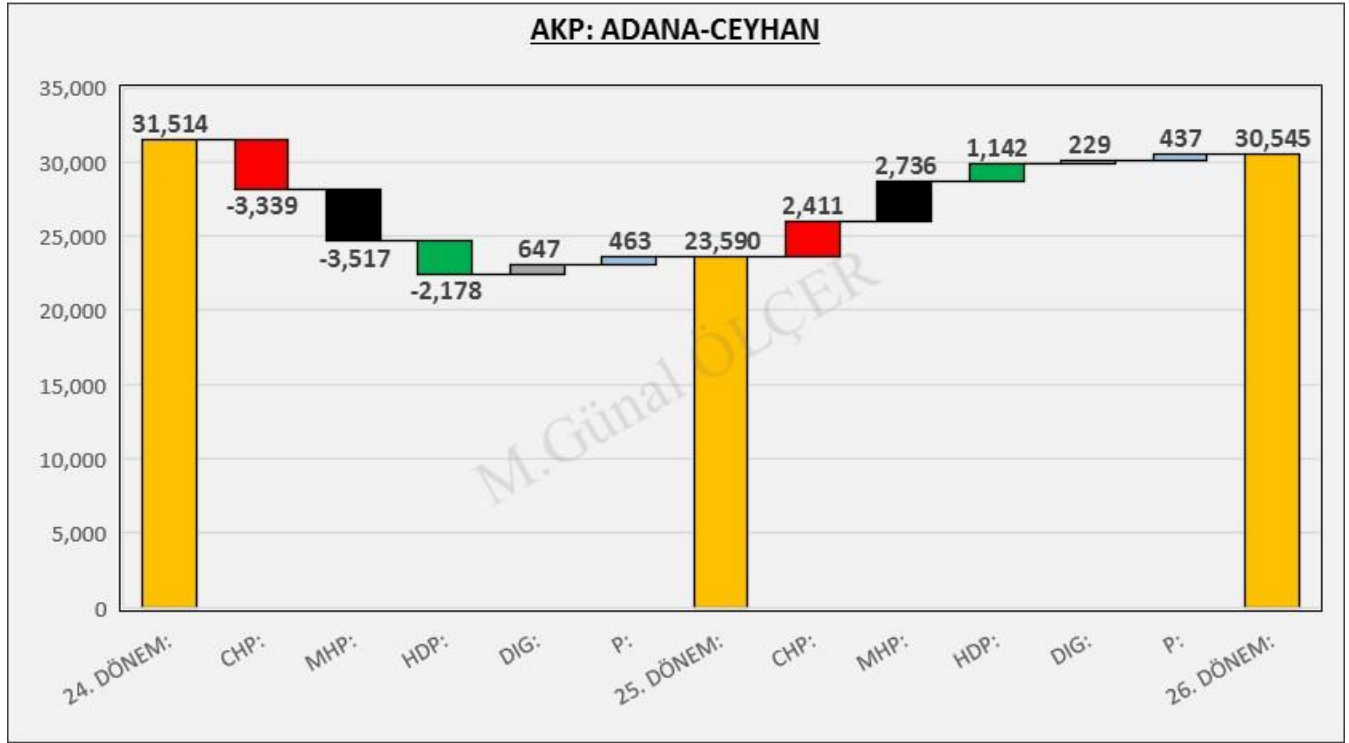

03.2 PARTİ MERKEZLİ OY GEÇİŞLERİ

Şekil 40: CEYHAN İlçesi AKP Merkezli Oy Geçişleri