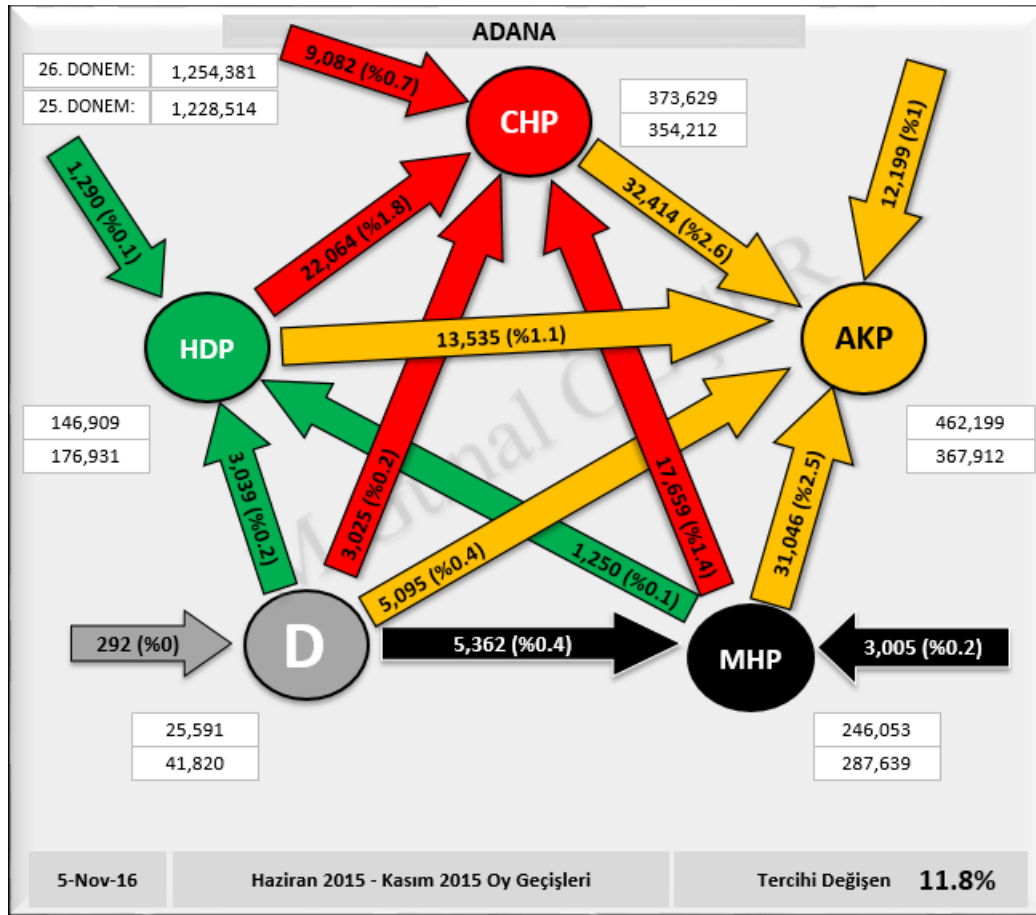

01. ADANA İLİ SEÇİM SONUÇLARI

Şekil 3: ADANA İli Seçim Sonuçları

	XXIV. Dönem		XXV. Dönem		XXVI. Dönem			
Sandık Sayısı:	5,174		4,414		4,415			
Seçmen Sayısı:	1,401,712		1,477,328		1,483,448			
Oy Kullanan Seçmen Sayısı:	1,196,001	85.3%	1,253,067	84.8%	1,270,523	85.6%		
Geçerli Oy Toplamı:	1,168,664	97.7%	1,228,514	98.0%	1,254,381	98.7%		
Geçersiz Oy Toplamı:	27,337	2.3%	24,553	2.0%	16,142	1.3%		
AKP	436,705	37.4%	AKP	367,912	29.9%	AKP	462,199	36.8%
BAG	93,168	8.0%	HDP	176,931	14.4%	HDP	146,909	11.7%
CHP	360,460	30.8%	CHP	354,212	28.8%	CHP	373,629	29.8%
MHP	237,692	20.3%	MHP	287,639	23.4%	MHP	246,053	19.6%
DIG	40,638	3.5%	DIG	41,820	3.4%	DIG	25,591	2.0%

Parti	XXIV. Dönem (%)	XXV. Dönem (%)	XXVI. Dönem (%)
AKP	37.4%	29.9%	36.8%
BAG	8.0%	14.4%	11.7%
CHP	30.8%	28.8%	29.8%
MHP	20.3%	23.4%	19.6%
DIG	3.5%	3.4%	2.0%

Şekil 4: ADANA İli Seçim Sonuçları

01.1 ADANA İLİ OY GEÇİŞLERİ

Şekil 5: ADANA İli Oy Geçişleri Matrisi

Şekil 6: ADANA İli Oy Geçişleri

01.2 ADANA İLİ PARTİ MERKEZLİ OY GEÇİŞLERİ

Şekil 7: ADANA İli AKP Merkezli Oy Geçişleri

Şekil 8: ADANA İli CHP Merkezli Oy Geçişleri