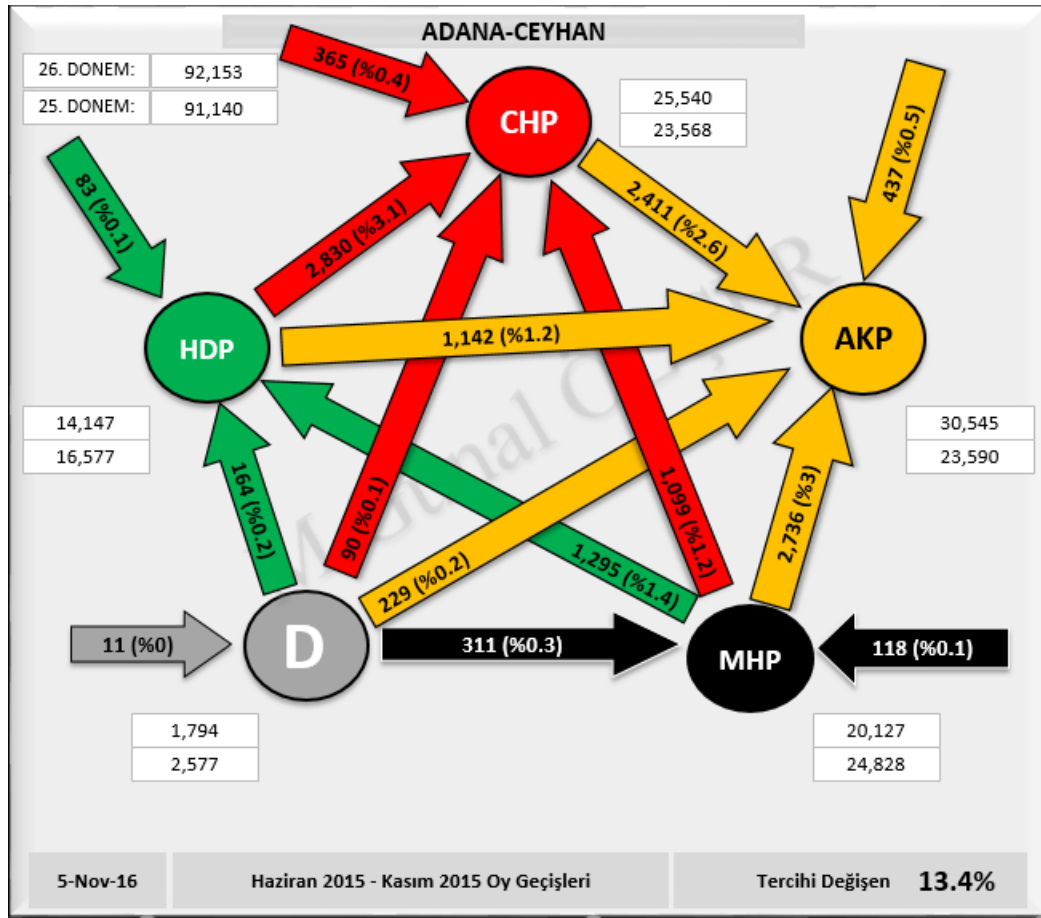

Şekil 35: ALADAĞ İlçesi HDP Merkezli Oy Geçişleri

03. CEYHAN İLÇESİ SEÇİM SONUÇLARI

Şekil 36: CEYHAN İlçesi Seçim Sonuçları

	XXIV. Dönem		XXV. Dönem		XXVI. Dönem	
Sandık Sayısı:	422		352		351	
Seçmen Sayısı:	105,790		108,965		109,183	
Oy Kullanan Seçmen Sayısı:	91,781	86.8%	92,781	85.1%	93,413	85.6%
Geçerli Oy Toplamı:	89,820	97.9%	91,140	98.2%	92,153	98.7%
Geçersiz Oy Toplamı:	1,961	2.1%	1,641	1.8%	1,260	1.4%
AKP	31,514	35.1%	23,590	25.9%	30,545	33.1%
BAG	9,325	10.4%	16,577	18.2%	14,147	15.4%
CHP	25,041	27.9%	23,568	25.9%	25,540	27.7%
MHP	20,763	23.1%	24,828	27.2%	20,127	21.8%
DIG	3,177	3.5%	2,577	2.8%	1,794	1.9%

■ AKP
■ BAG
■ CHP
■ MHP
■ DIG

10.4%

■ AKP
■ HDP
■ CHP
■ MHP
■ DIG

2.8%

■ AKP
■ HDP
■ CHP
■ MHP
■ DIG

1.9%

Şekil 37: CEYHAN İlçesi Seçim Sonuçları

03.1 OY GEÇİŞLERİ

Şekil 38: CEYHAN İlçesi Oy Geçiş Matrisi

Şekil 39: CEYHAN İlçesi Oy Geçişleri

03.2 PARTİ MERKEZLİ OY GEÇİŞLERİ

Şekil 40: CEYHAN İlçesi AKP Merkezli Oy Geçişleri

Şekil 41: CEYHAN İlçesi CHP Merkezli Oy Geçişleri