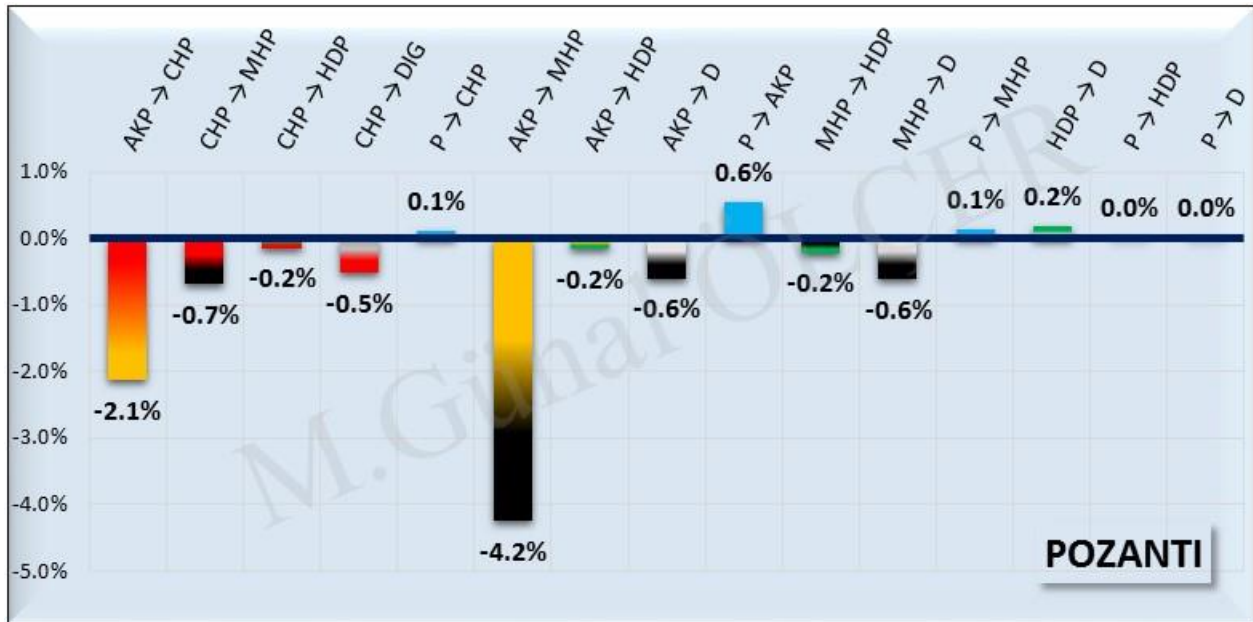

XXIV. Dönem

XXV. Dönem

XXVI. Dönem

Şekil 93: POZANTI İlçesi Seçim Sonuçları

10.1 OY GEÇİŞLERİ

Şekil 94: POZANTI Oy Geçiş Matrisi

Şekil 95: POZANTI Oy Geçişleri

10.2 PARTİ MERKEZLİ OY GEÇİŞLERİ