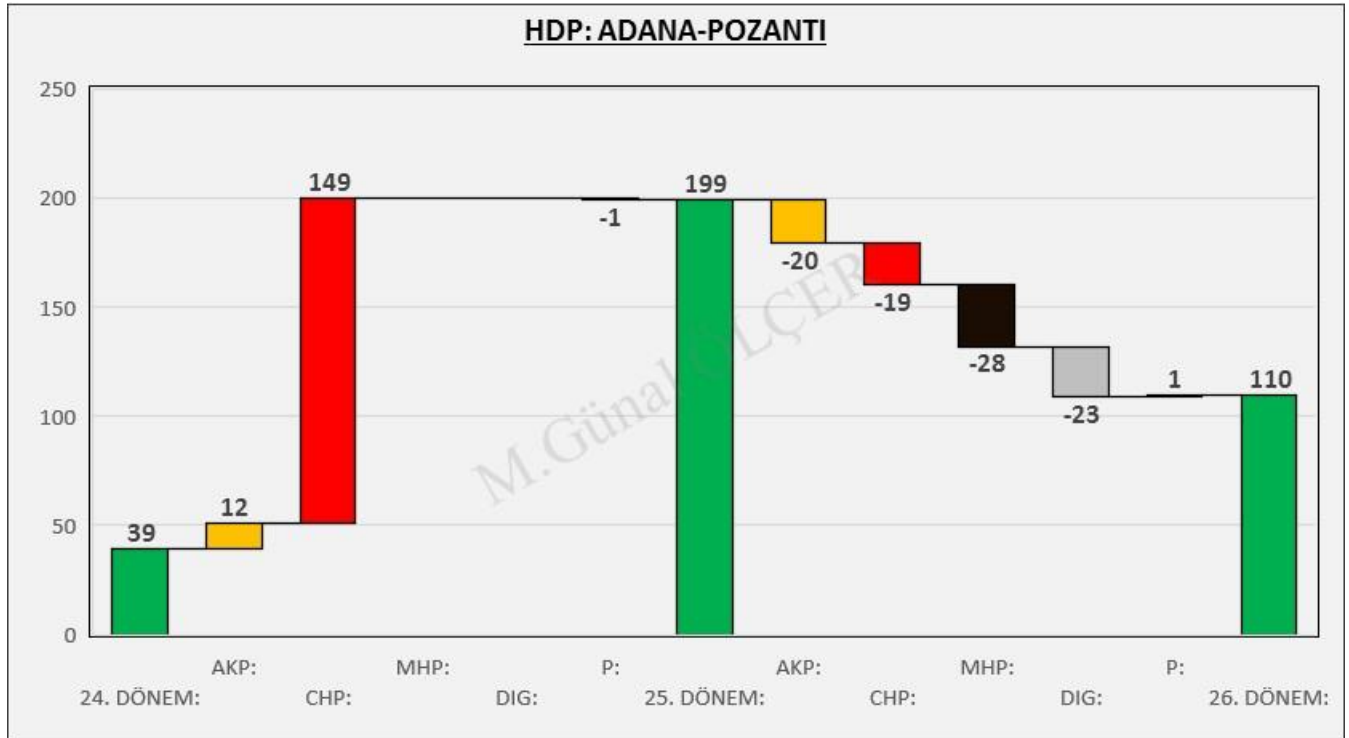

Şekil 99: POZANTI HDP Merkezli Oy Geçişleri