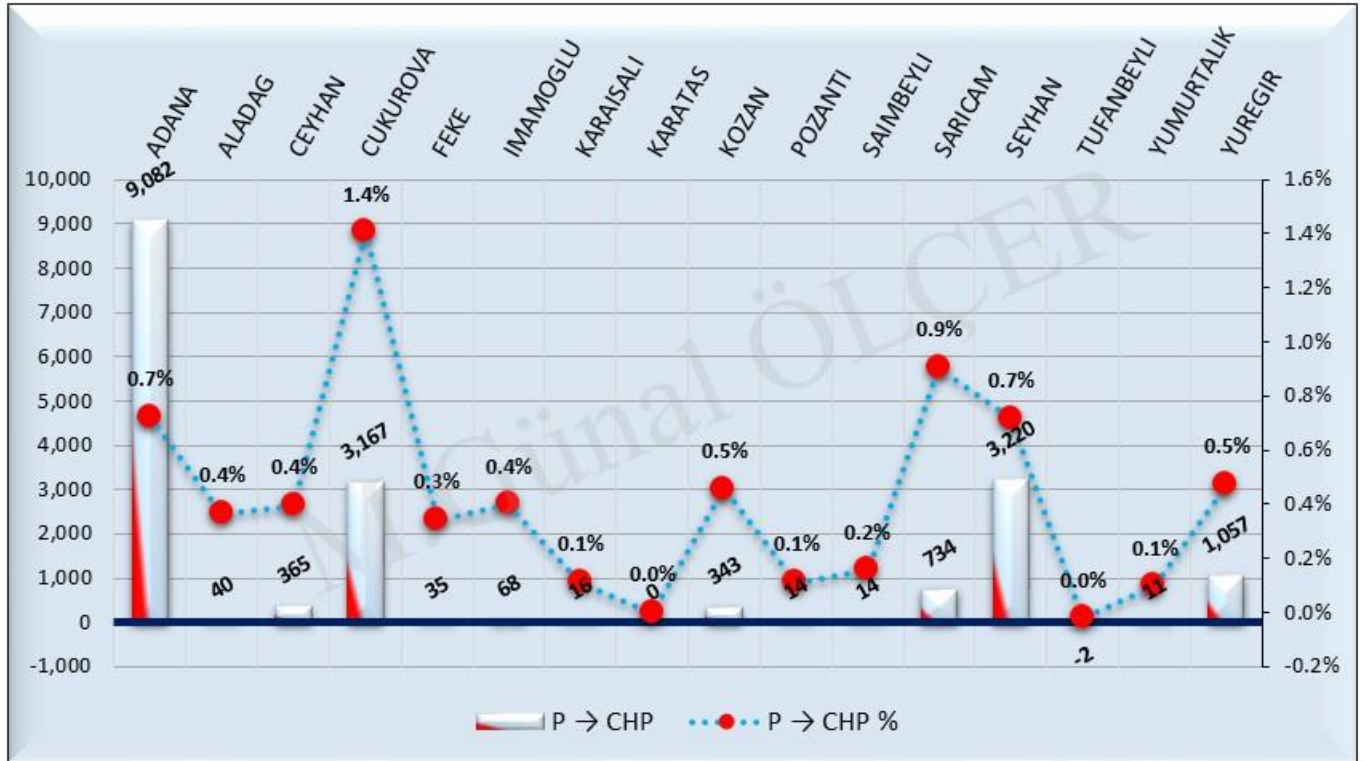

Şekil 19: ADANA İli Yeni Seçmen → CHP Arasındaki Oy Geçişleri