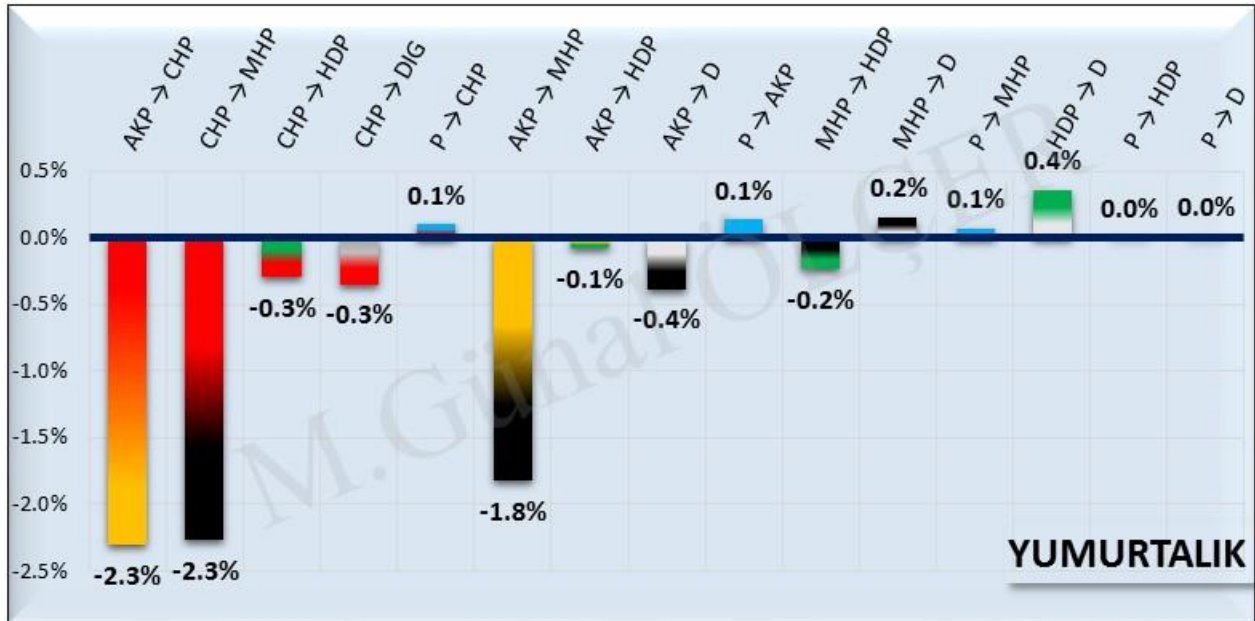

XXIV. Dönem

XXV. Dönem

XXVI. Dönem

Şekil 133: YUMURTALIK İlçesi Seçim Sonuçları

15.1 OY GEÇİŞLERİ

Şekil 134: YUMURTALIK Oy Geçiş Matrisi

Şekil 135: YUMURTALIK Oy Geçişleri

15.2 PARTİ MERKEZLİ OY GEÇİŞLERİ