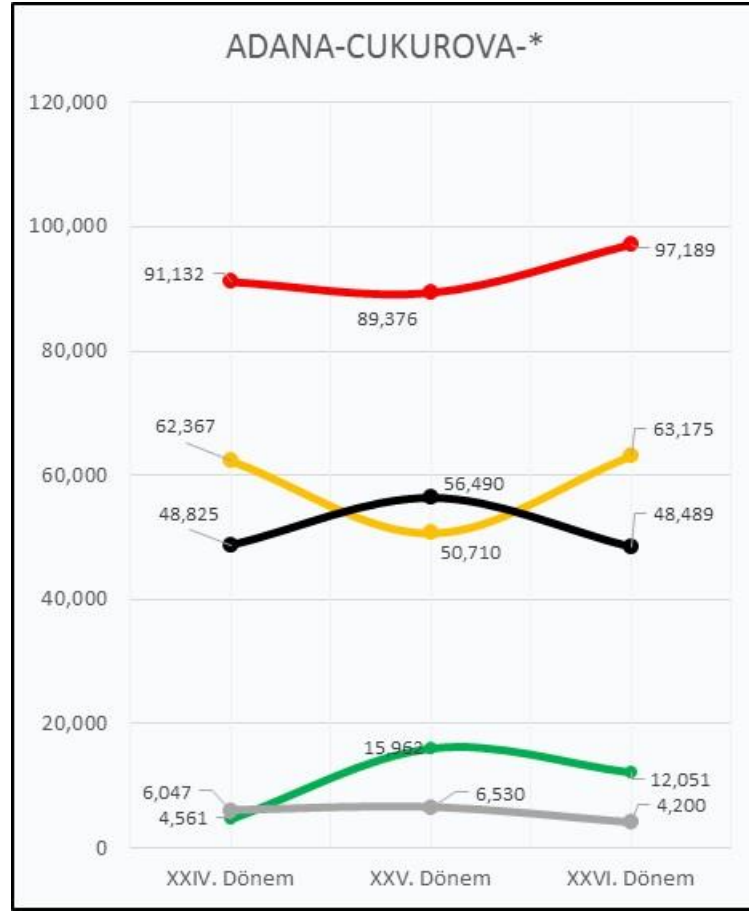

■ AKP
■ BAG
■ CHP
■ MHP
■ DIG

10.4%

■ AKP
■ HDP
■ CHP
■ MHP
■ DIG

2.8%

■ AKP
■ HDP
■ CHP
■ MHP
■ DIG

1.9%

Şekil 37: CEYHAN İlçesi Seçim Sonuçları

03.1 OY GEÇİŞLERİ

Şekil 38: CEYHAN İlçesi Oy Geçiş Matrisi

Şekil 39: CEYHAN İlçesi Oy Geçişleri

03.2 PARTİ MERKEZLİ OY GEÇİŞLERİ

Şekil 40: CEYHAN İlçesi AKP Merkezli Oy Geçişleri

Şekil 41: CEYHAN İlçesi CHP Merkezli Oy Geçişleri

Şekil 42: CEYHAN İlçesi MHP Merkezli Oy Geçişleri

Şekil 43: CEYHAN İlçesi HDP Merkezli Oy Geçişleri

04. ADANA İLİ ÇUKUROVA SEÇİM SONUÇLARI

Şekil 44: ÇUKUROVA İlçesi Seçim Sonuçları

	XXIV. Dönem		XXV. Dönem		XXVI. Dönem				
Sandık Sayısı:	859		703		710				
Seçmen Sayısı:	249,574		256,138		259,205				
Oy Kullanan Seçmen Sayısı:	216,202	86.6%	222,105	86.7%	226,800	87.5%			
Geçerli Oy Toplamı:	212,932	98.5%	219,068	98.6%	225,104	99.3%			
Geçersiz Oy Toplamı:	3,270	1.5%	3,037	1.4%	1,696	0.8%			
	AKP	62,367	29.3%	AKP	50,710	23.1%	AKP	63,175	28.1%
	BAG	4,561	2.1%	HDP	15,962	7.3%	HDP	12,051	5.4%
	CHP	91,132	42.8%	CHP	89,376	40.8%	CHP	97,189	43.2%
	MHP	48,825	22.9%	MHP	56,490	25.8%	MHP	48,489	21.5%
	DIG	6,047	2.8%	DIG	6,530	3.0%	DIG	4,200	1.9%