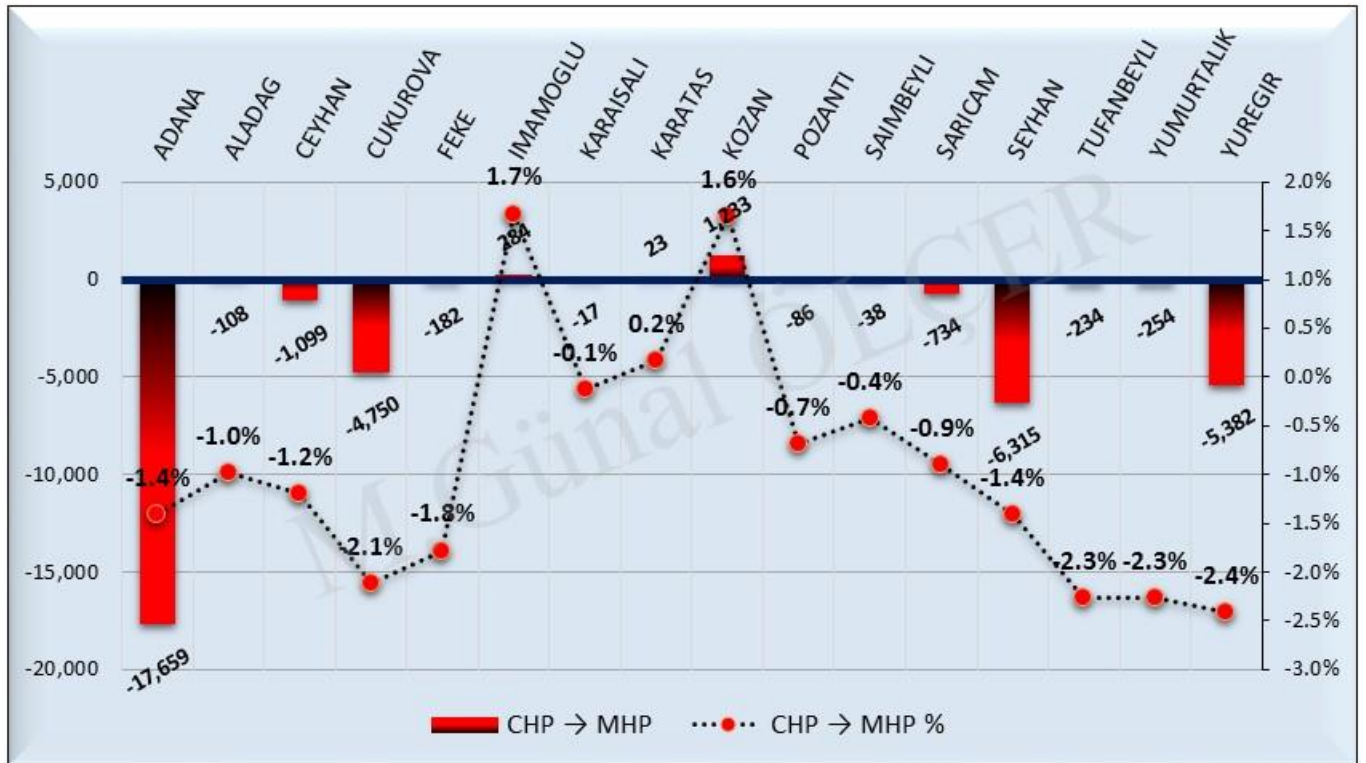

Şekil 5: ADANA İli Oy Geçişleri Matrisi

Şekil 6: ADANA İli Oy Geçişleri

01.2 ADANA İLİ PARTİ MERKEZLİ OY GEÇİŞLERİ

Şekil 7: ADANA İli AKP Merkezli Oy Geçişleri

Şekil 8: ADANA İli CHP Merkezli Oy Geçişleri

Şekil 9: ADANA İli MHP Merkezli Oy Geçişleri

Şekil 10: ADANA İli HDP Merkezli Oy Geçişleri

01.3 ADANA İLİ OY GEÇİŞLERİ

Şekil 11: ADANA İli AKP → CHP Arasındaki Oy Geçişleri

Şekil 12: ADANA İli AKP → MHP Arasındaki Oy Geçişleri

Şekil 13: ADANA İli AKP → HDP Arasındaki Oy Geçişleri

Şekil 14: ADANA İli AKP → DIG Arasındaki Oy Geçişleri

Şekil 15: ADANA İli Yeni Seçmen → AKP Arasındaki Oy Geçişleri

Şekil 16: ADANA İli CHP → MHP Arasındaki Oy Geçişleri