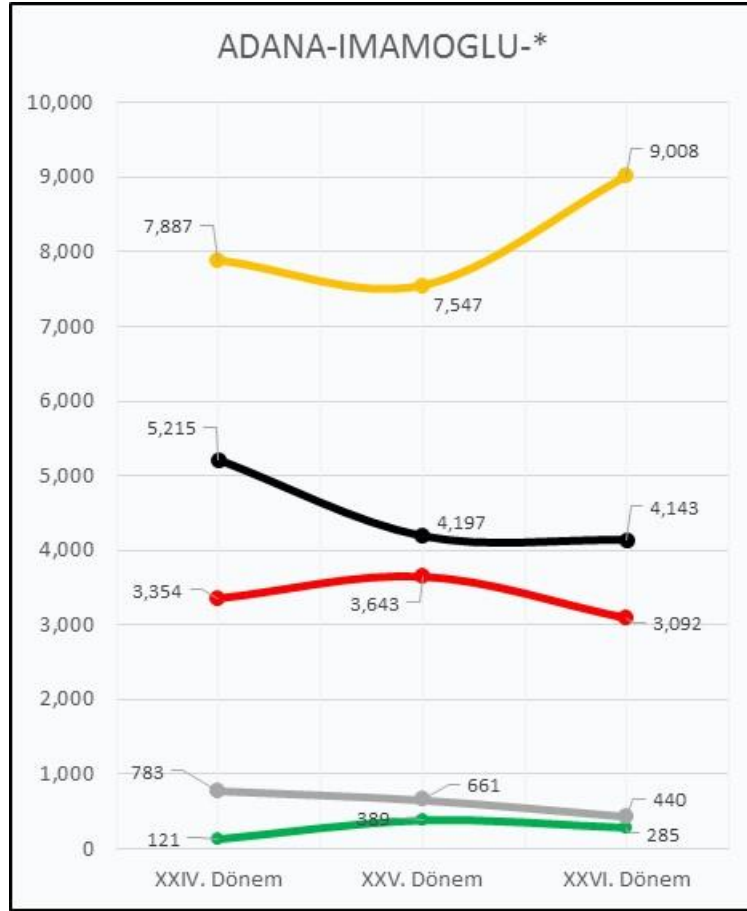

Şekil 56: FEKE AKP Merkezli Oy Geçişleri

Şekil 57: FEKE CHP Merkezli Oy Geçişleri

Şekil 58: FEKE MHP Merkezli Oy Geçişleri

Şekil 59: FEKE HDP Merkezli Oy Geçişleri

06. ADANA İLİ İMAMOĞLU İLÇESİ SEÇİM SONUÇLARI

Şekil 60: İMAMOĞLU İlçesi Seçim Sonuçları

Şekil 61: İMAMOĞLU İlçesi Seçim Sonuçları

06.1 OY GEÇİŞLERİ

Şekil 62: İMAMOĞLU Oy Geçiş Matrisi

Şekil 63: İMAMOĞLU Oy Geçişleri

06.2 PARTİ MERKEZLİ OY GEÇİŞLERİ

Şekil 64: İMAMOĞLU AKP Merkezli Oy Geçişleri