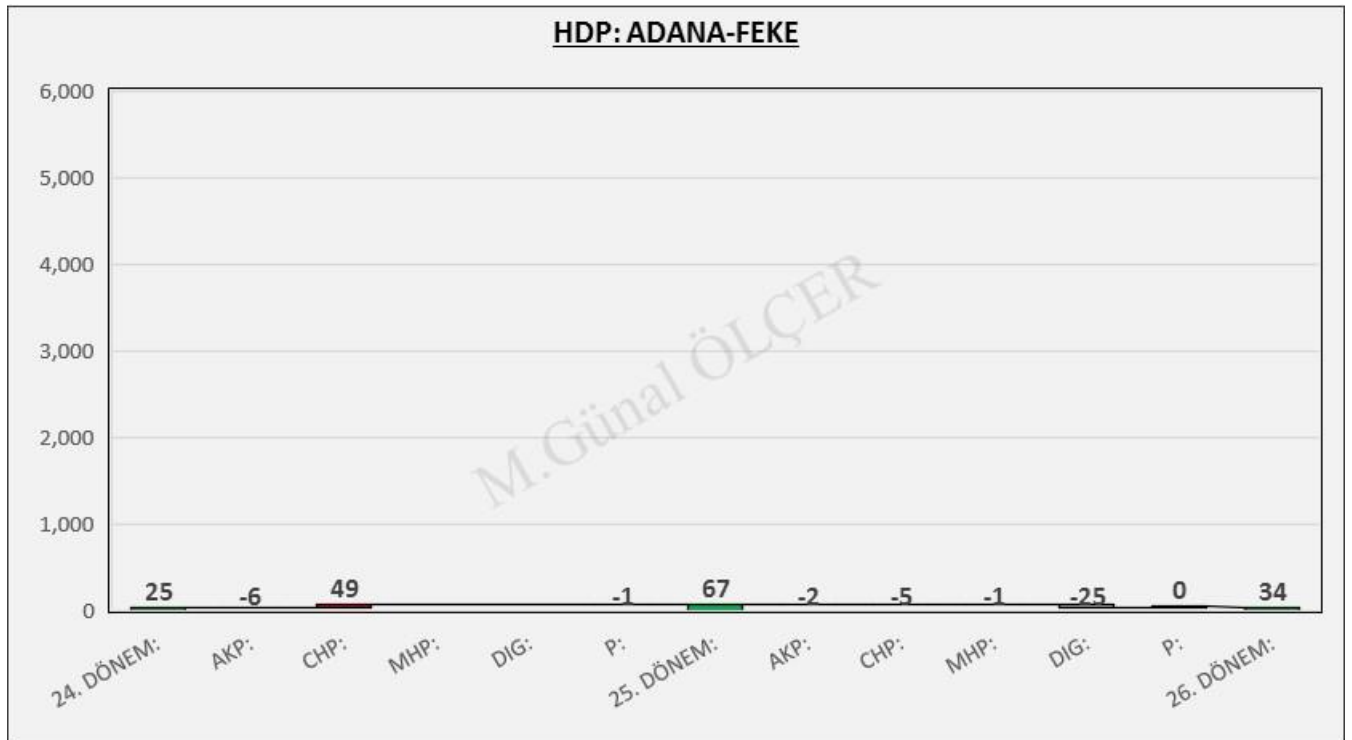

Şekil 56: FEKE AKP Merkezli Oy Geçişleri

Şekil 57: FEKE CHP Merkezli Oy Geçişleri

Şekil 58: FEKE MHP Merkezli Oy Geçişleri

Şekil 59: FEKE HDP Merkezli Oy Geçişleri

06. ADANA İLİ İMAMOĞLU İLÇESİ SEÇİM SONUÇLARI