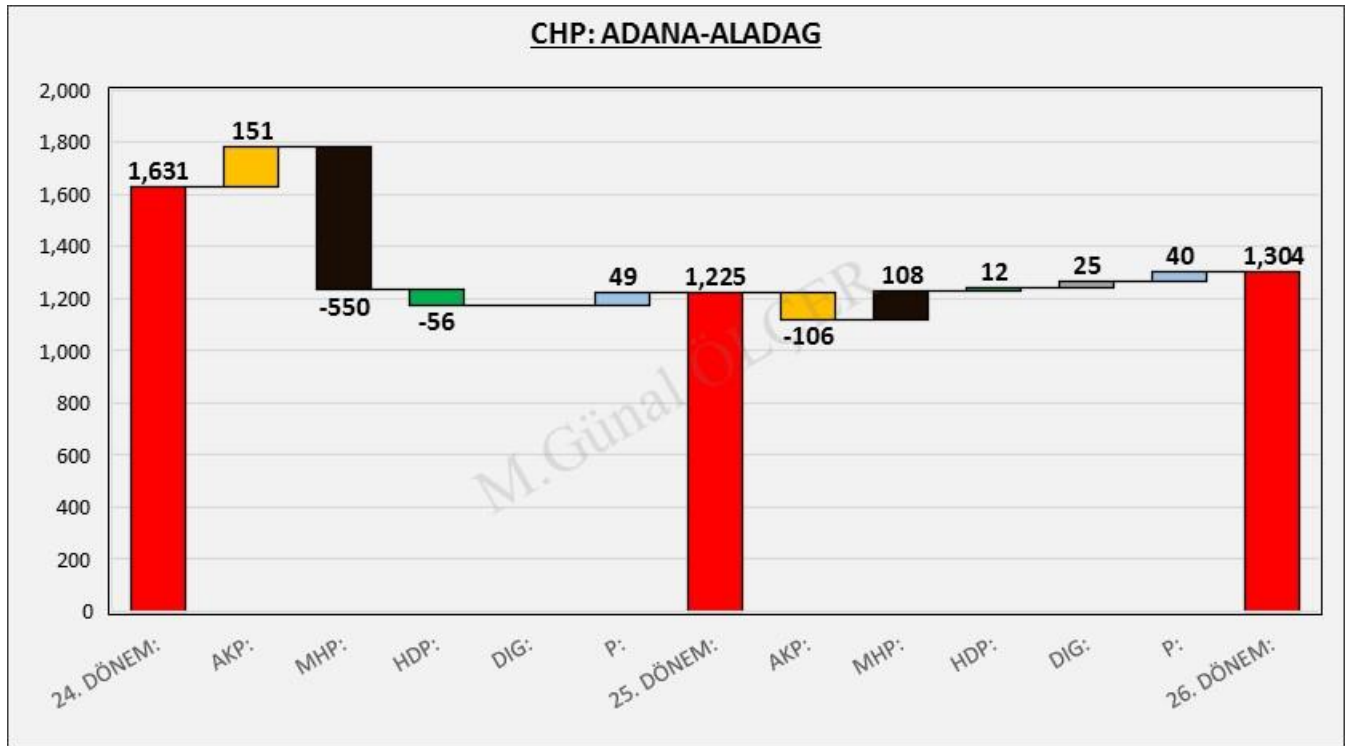

Şekil 33: ALADAĞ İlçesi CHP Merkezli Oy Geçişleri