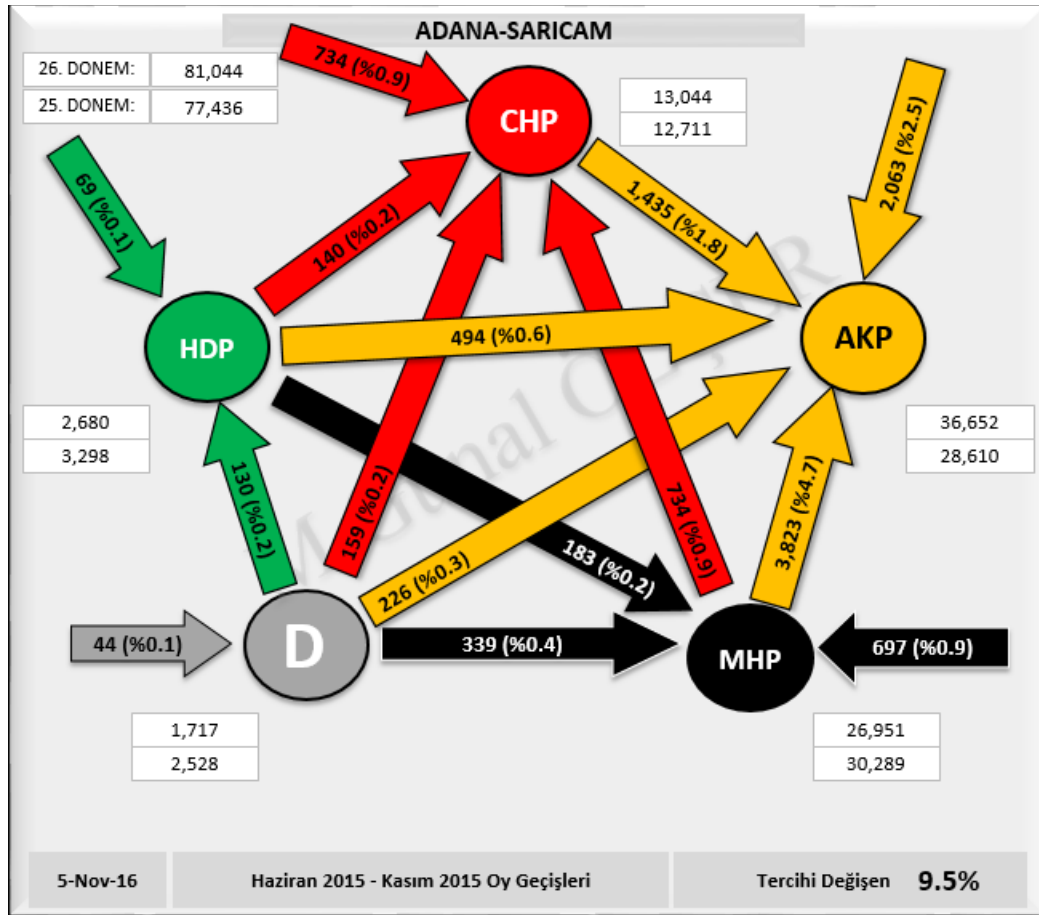

12.1 OY GEÇİŞLERİ

Şekil 110: SARIÇAM Oy Geçiş Matrisi