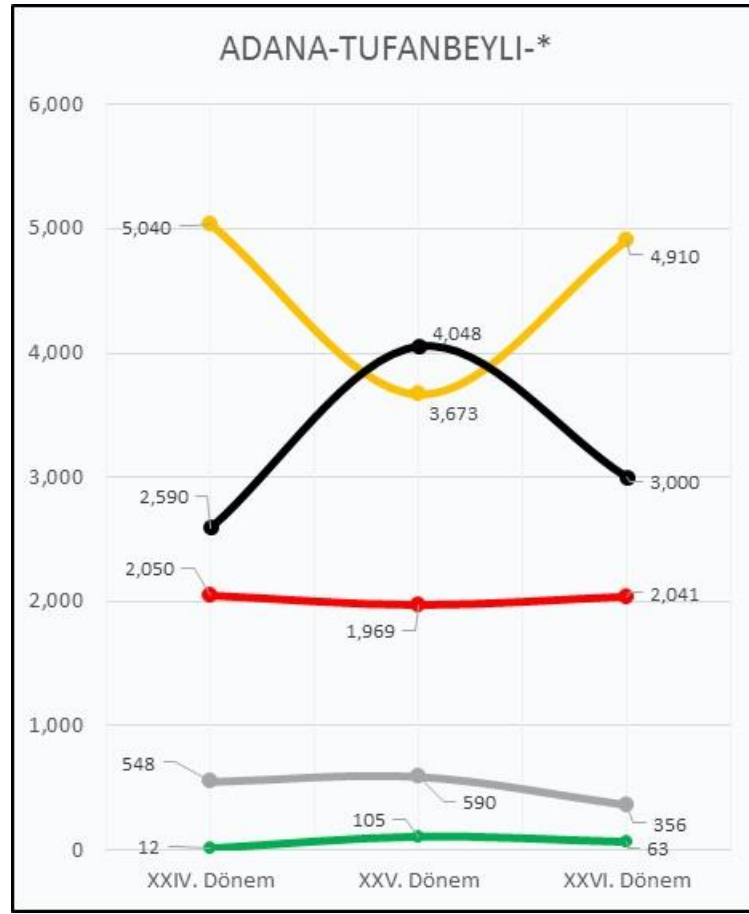

14. ADANA İLİ TUFANBEYLİ İLÇESİ SEÇİM SONUÇLARI

Şekil 124: TUFANBEYLİ İlçesi Seçim Sonuçları

	XXIV. Dönem	XXV. Dönem	XXVI. Dönem
Sandık Sayısı:	68	59	58
Seçmen Sayısı:	12,971	13,067	13,042
Oy Kullanan Seçmen Sayısı:	10,506 81.0%	10,679 81.7%	10,601 81.3%
Geçerli Oy Toplamı:	10,240 97.5%	10,385 97.2%	10,370 97.8%
Geçersiz Oy Toplamı:	266 2.5%	294 2.8%	231 2.2%
AKP	5,040 49.2%	3,673 35.4%	4,910 47.3%
BAG	12 0.1%	HDP 105 1.0%	HDP 63 0.6%
CHP	2,050 20.0%	CHP 1,969 19.0%	CHP 2,041 19.7%
MHP	2,590 25.3%	MHP 4,048 39.0%	MHP 3,000 28.9%
DIG	548 5.4%	DIG 590 5.7%	DIG 356 3.4%

Şekil 125: TUFANBEYLİ İlçesi Seçim Sonuçları