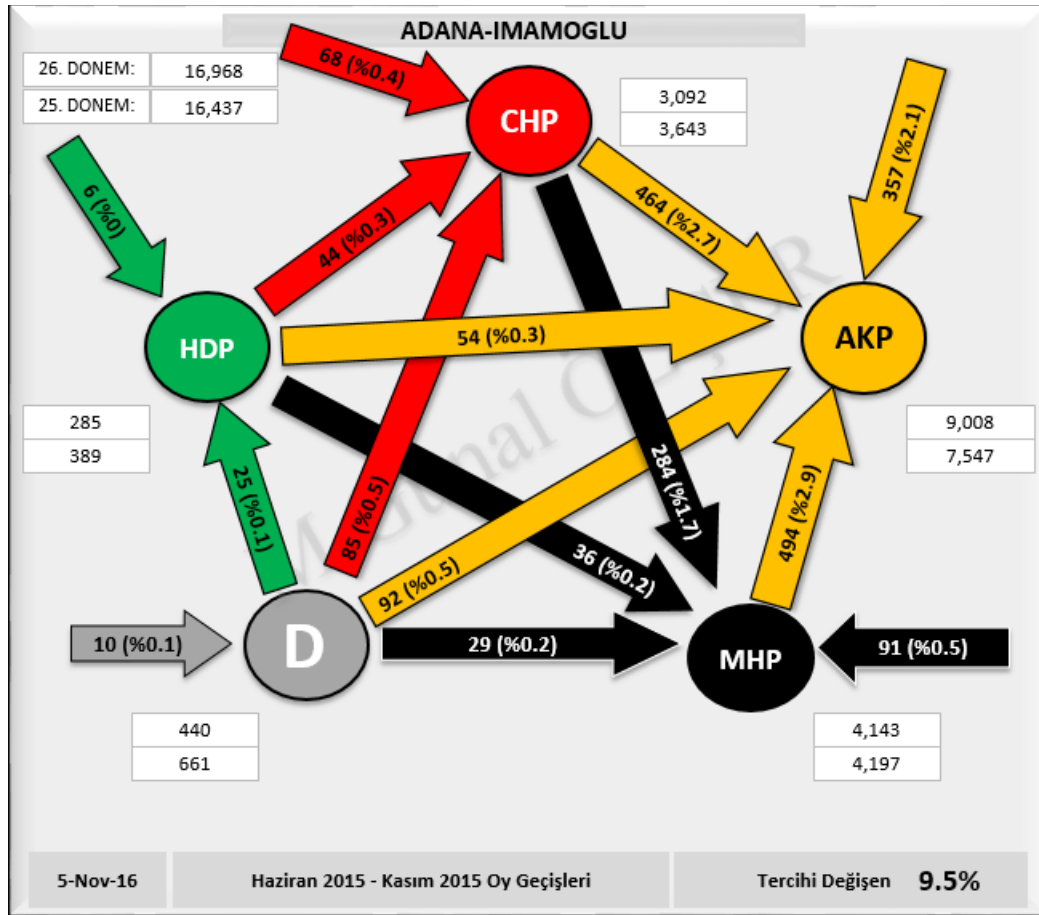

Şekil 56: FEKE AKP Merkezli Oy Geçişleri

Şekil 57: FEKE CHP Merkezli Oy Geçişleri

Şekil 58: FEKE MHP Merkezli Oy Geçişleri

Şekil 59: FEKE HDP Merkezli Oy Geçişleri

06. ADANA İLİ İMAMOĞLU İLÇESİ SEÇİM SONUÇLARI

Şekil 60: İMAMOĞLU İlçesi Seçim Sonuçları

Şekil 61: İMAMOĞLU İlçesi Seçim Sonuçları

06.1 OY GEÇİŞLERİ

Şekil 62: İMAMOĞLU Oy Geçiş Matrisi

Şekil 63: İMAMOĞLU Oy Geçişleri

06.2 PARTİ MERKEZLİ OY GEÇİŞLERİ

Şekil 64: İMAMOĞLU AKP Merkezli Oy Geçişleri