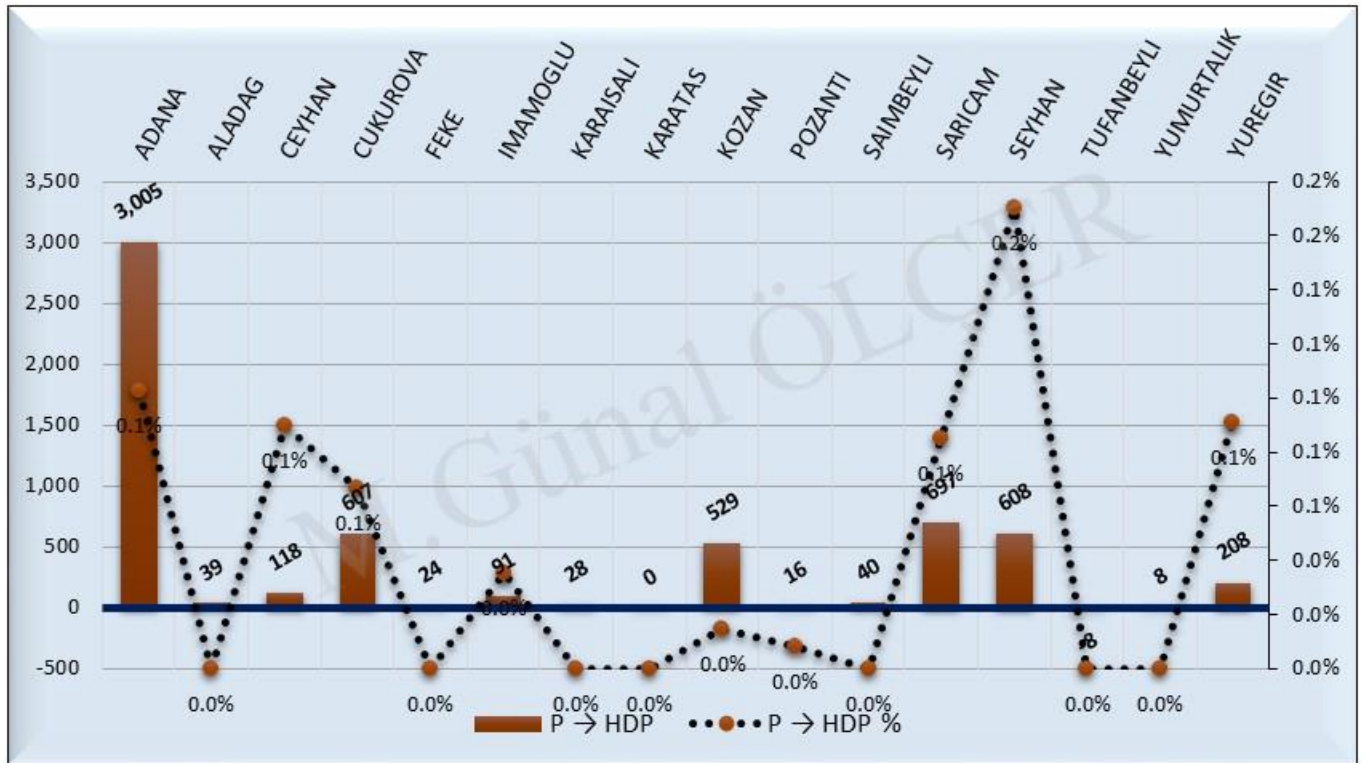

Şekil 24: ADANA İli Yeni Seçmen → HDP Arasındaki Oy Geçişleri