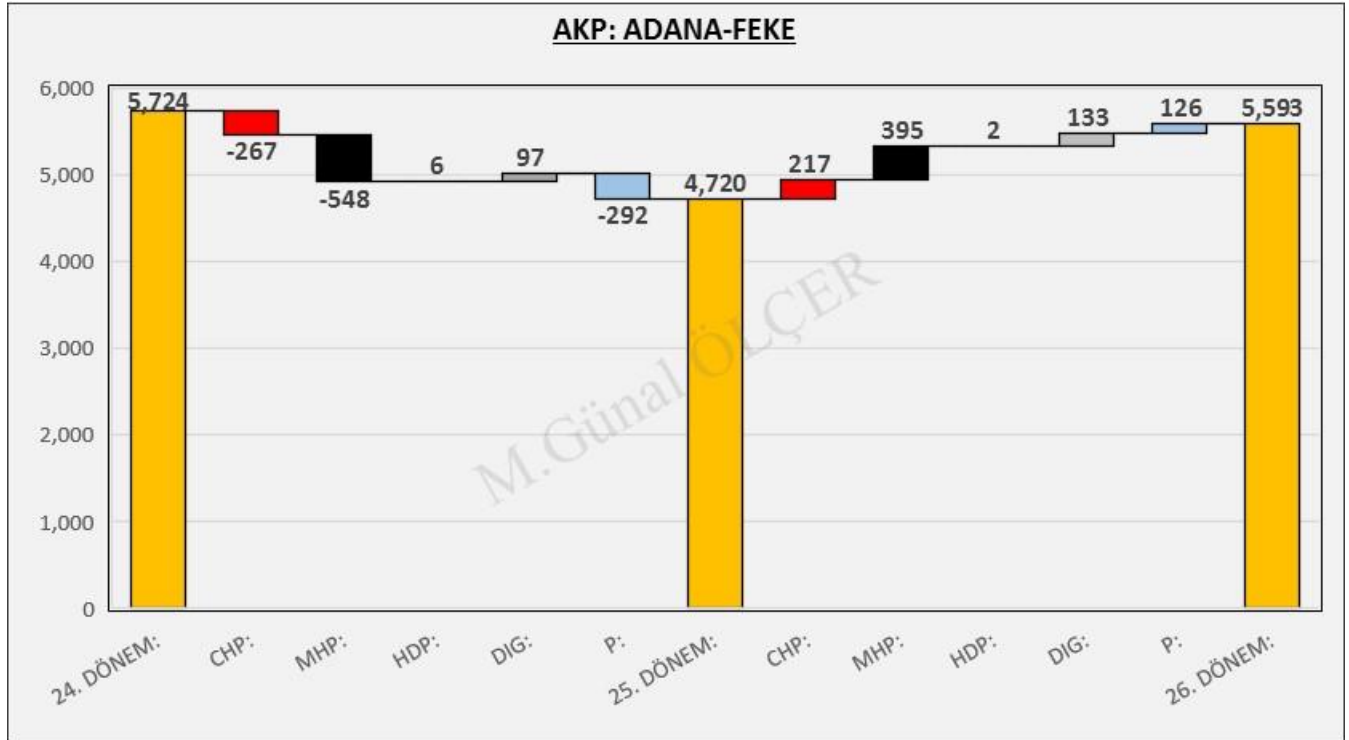

XXIV. Dönem

XXV. Dönem

XXVI. Dönem

Şekil 53: FEKE İlçesi Seçim Sonuçları

05.1 OY GEÇİŞLERİ

Şekil 54: FEKE Oy Geçiş Matrisi

Şekil 55: FEKE Oy Geçişleri

05.2 PARTİ MERKEZLİ OY GEÇİŞLERİ

Şekil 56: FEKE AKP Merkezli Oy Geçişleri

Şekil 57: FEKE CHP Merkezli Oy Geçişleri

Şekil 58: FEKE MHP Merkezli Oy Geçişleri

Şekil 59: FEKE HDP Merkezli Oy Geçişleri

06. ADANA İLİ İMAMOĞLU İLÇESİ SEÇİM SONUÇLARI