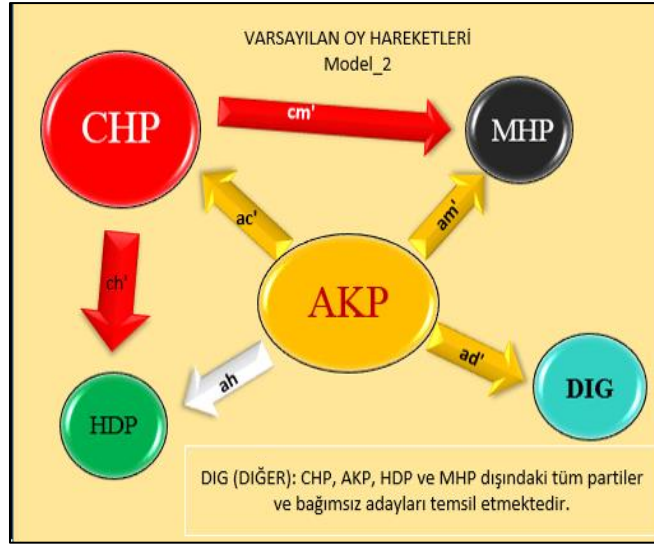

Söz konusu bilinmeyenlerin 970 ilçe ve 85 Seçim Çevresi için çözülmesi için hazırlanan bilgisayar programı 246,000 den fazla grafik üretmektedir. Bu grafiklerden sadece bir kısmı bu raporlar dizisinde kullanılacaktır.

Parti merkezli oy geçişleri grafiklerimizde 24.Dönem ve 25. Dönem (2011 ve 2015 Haziran) seçimleri için kullanılan değerler Eylül 2015’de paylaşılan ve oy geçişleri modeli aşağıda gösterilen çalışmamızdan alınmıştır.

Şekil 2: Model_2 Oy Geçişlerinde Esas Alınan Matematik Model

Eylül 2015 çalışmamızda (Model_2) sadece altı bilinmeyi çözebiliyorduk.

“Bir Bakışta Seçim Çevreleri” çalışma dizisinin bu raporunda **ADANA İli’ni** oluşturan **15 ilçe** ve İl Seçim Çevresinin bütünü irdelenmektedir.

Bu raporların “Seçim Çevrelerini En İyi Temsil Eden Sandıklar” çalışması ile birlikte değerlendirilmesi ile, geleceğe dönük olarak seçmen tercihlerindeki değişikliklerin öngörülebilmesi mümkün olacaktır.