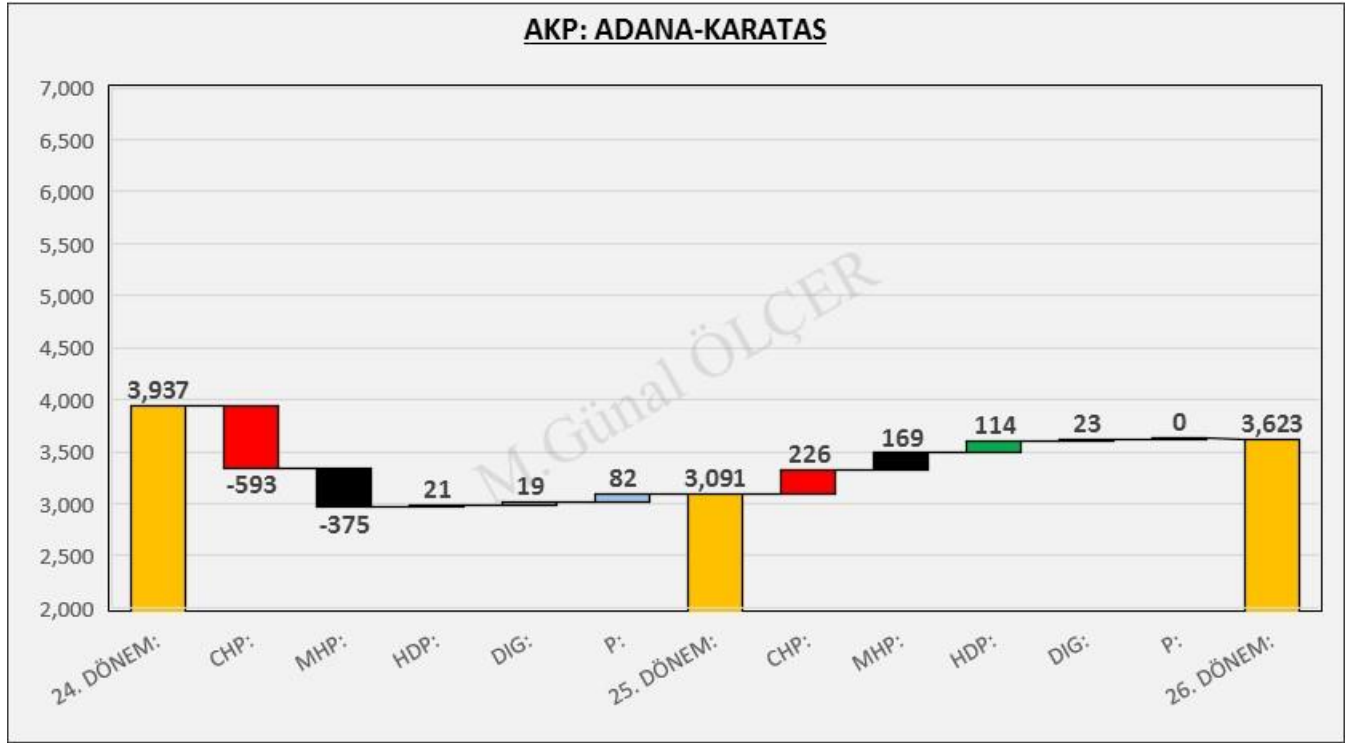

08.2 PARTİ MERKEZLİ OY GEÇİŞLERİ

Şekil 80: KARATAŞ AKP Merkezli Oy Geçişleri