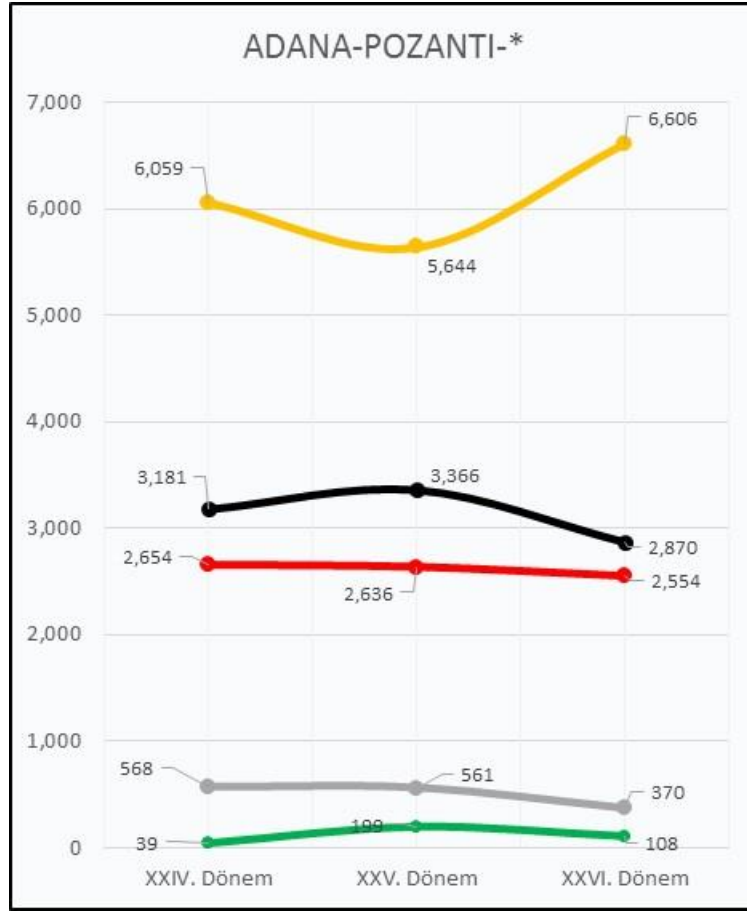

10. ADANA İLİ POZANTI İLÇESİ SEÇİM SONUÇLARI

Şekil 92: POZANTI İlçesi Seçim Sonuçları

	XXIV. Dönem		XXV. Dönem		XXVI. Dönem				
Sandık Sayısı:	65		50		51				
Seçmen Sayısı:	14,353		14,517		14,471				
Oy Kullanan Seçmen Sayısı:	12,780	89.0%	12,704	87.5%	12,730	88.0%			
Geçerli Oy Toplamı:	12,501	97.8%	12,406	97.7%	12,508	98.3%			
Geçersiz Oy Toplamı:	279	2.2%	298	2.3%	222	1.7%			
	AKP	6,059	48.5%	AKP	5,644	45.5%	AKP	6,606	52.8%
	BAG	39	0.3%	HDP	199	1.6%	HDP	108	0.9%
	CHP	2,654	21.2%	CHP	2,636	21.2%	CHP	2,554	20.4%
	MHP	3,181	25.4%	MHP	3,366	27.1%	MHP	2,870	22.9%
	DIG	568	4.5%	DIG	561	4.5%	DIG	370	3.0%

XXIV. Dönem

XXV. Dönem

XXVI. Dönem

Şekil 93: POZANTI İlçesi Seçim Sonuçları