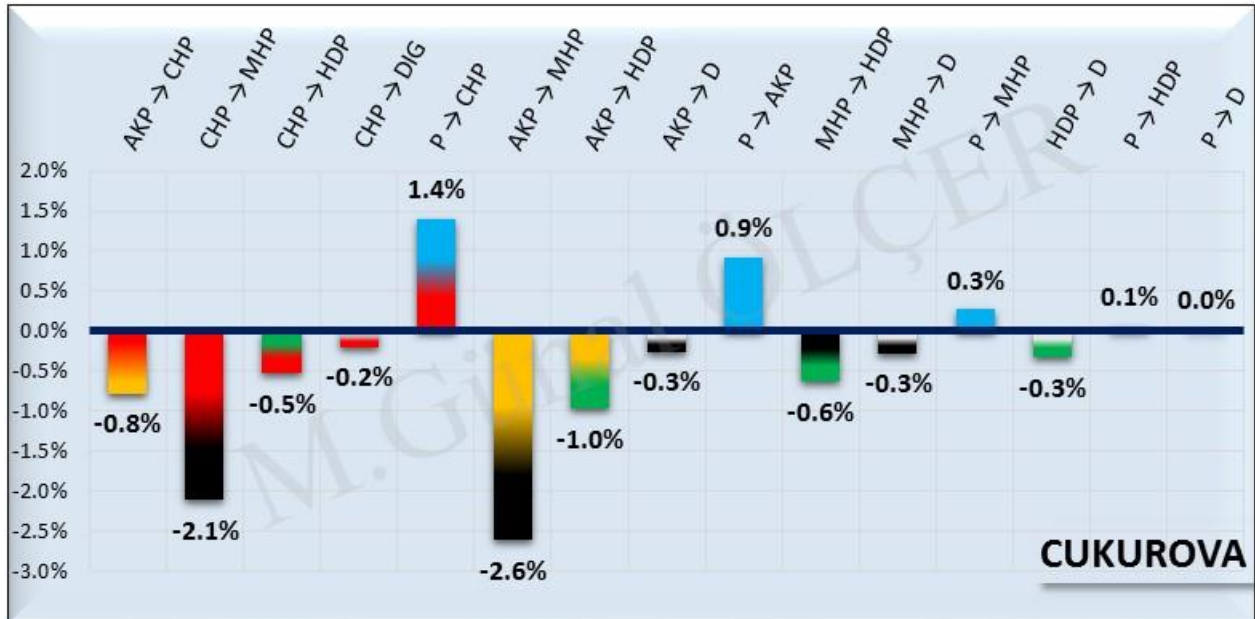

Şekil 47: ÇUKUROVA İlçesi Oy Geçişleri