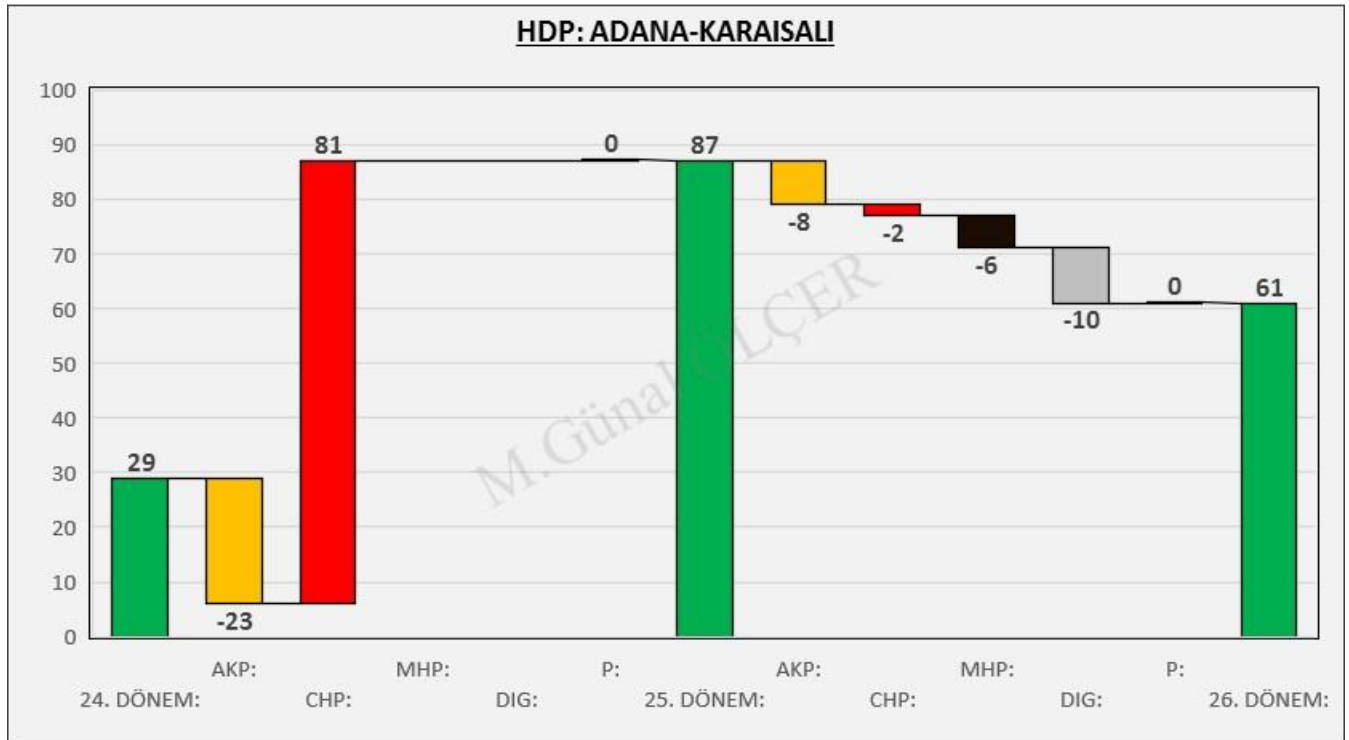

Şekil 75: KARAIŞALI HDP Merkezli Oy Geçişleri