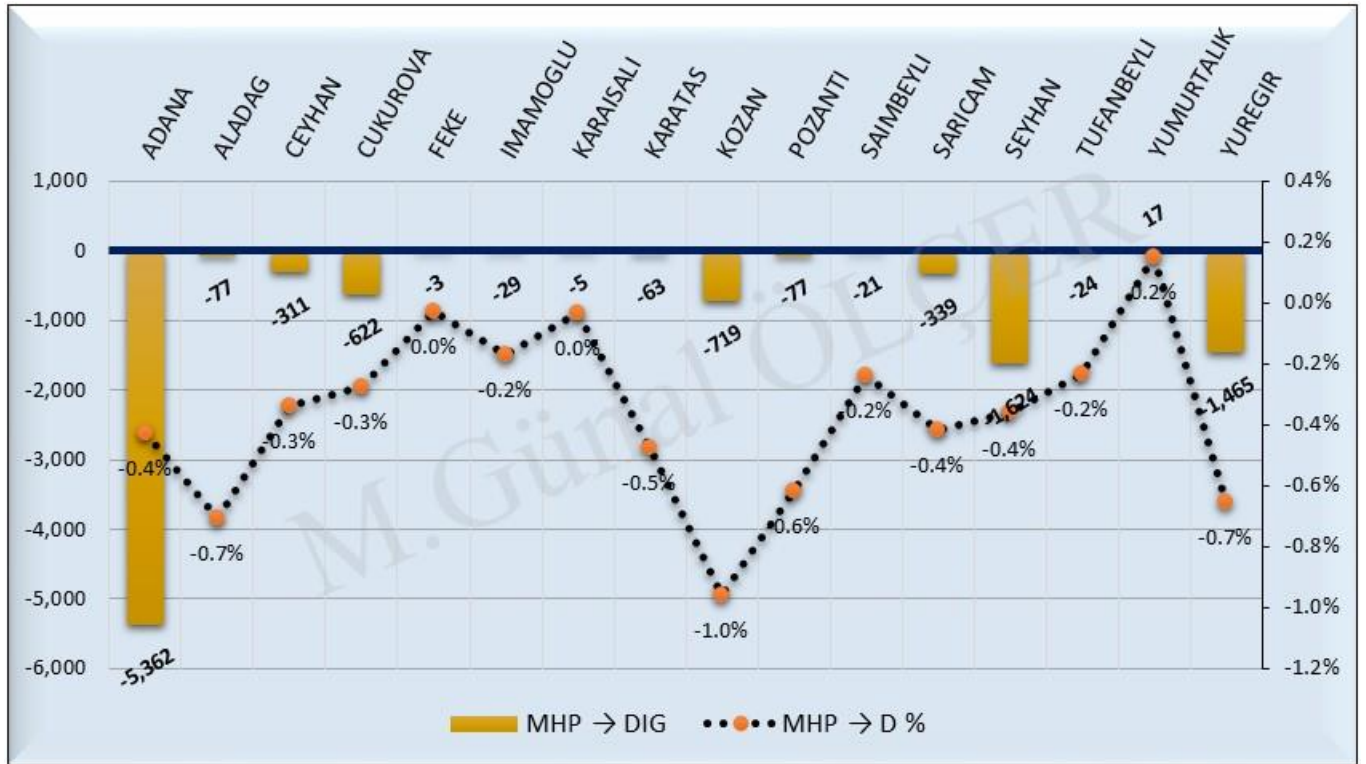

Şekil 17: ADANA İli CHP → HDP Arasındaki Oy Geçişleri

Şekil 18: ADANA İli CHP → DIG Arasındaki Oy Geçişleri

Şekil 19: ADANA İli Yeni Seçmen → CHP Arasındaki Oy Geçişleri

Şekil 20: ADANA İli MHP → HDP Arasındaki Oy Geçişleri

Şekil 21: ADANA İli MHP → DIG Arasındaki Oy Geçişleri

Şekil 22: ADANA İli Yeni Seçmen → MHP Arasındaki Oy Geçişleri

Şekil 23: ADANA İli HDP → DIG Arasındaki Oy Geçişleri

Şekil 24: ADANA İli Yeni Seçmen → HDP Arasındaki Oy Geçişleri