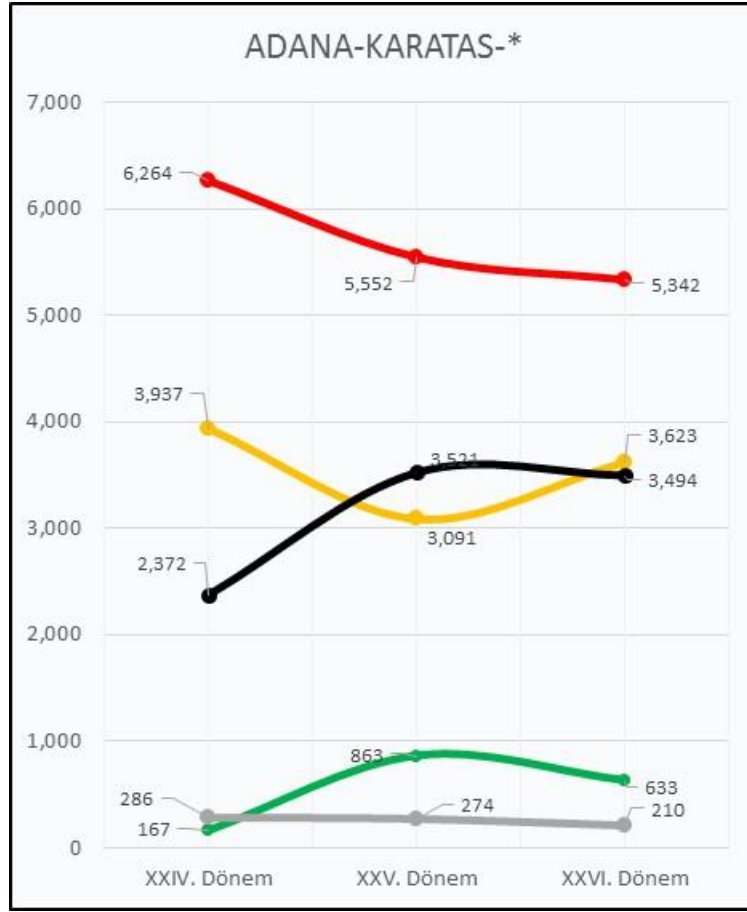

Şekil 73: KARAIŞALI CHP Merkezli Oy Geçişleri

Şekil 74: KARAIŞALI MHP Merkezli Oy Geçişleri

Şekil 75: KARAIŞALI HDP Merkezli Oy Geçişleri

08. ADANA İLİ KARATAŞ İLÇESİ SEÇİM SONUÇLARI

Şekil 76: KARATAŞ İlçesi Seçim Sonuçları