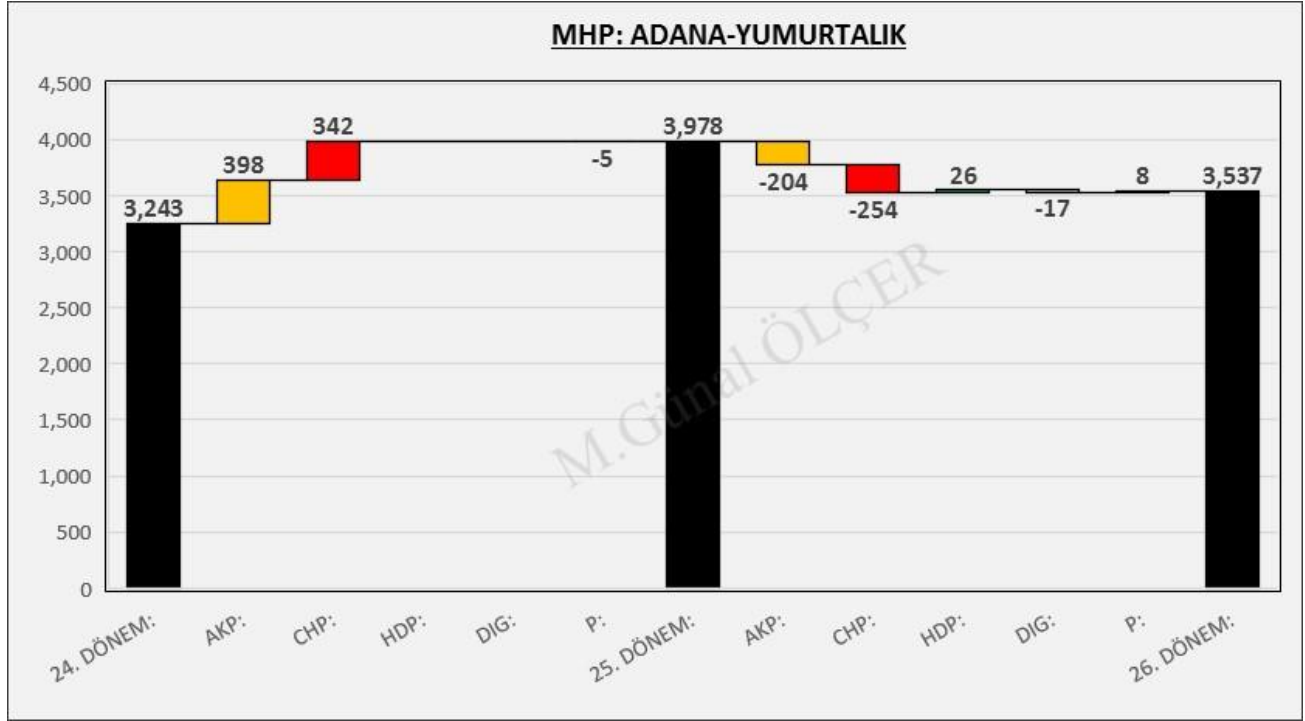

Şekil 142: YUMURTALIK MHP Merkezli Oy Geçişleri