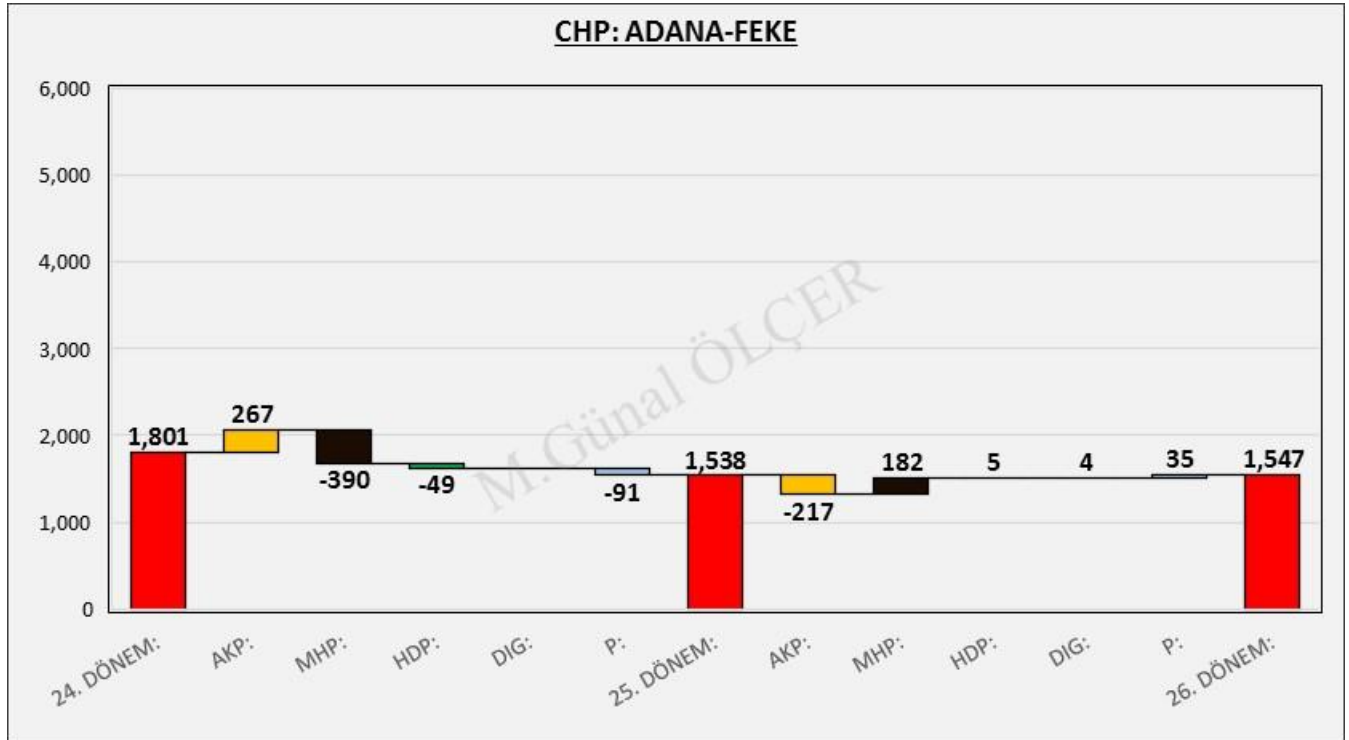

XXIV. Dönem

XXV. Dönem

XXVI. Dönem

Şekil 53: FEKE İlçesi Seçim Sonuçları

05.1 OY GEÇİŞLERİ

Şekil 54: FEKE Oy Geçiş Matrisi

Şekil 55: FEKE Oy Geçişleri

05.2 PARTİ MERKEZLİ OY GEÇİŞLERİ

Şekil 56: FEKE AKP Merkezli Oy Geçişleri

Şekil 57: FEKE CHP Merkezli Oy Geçişleri

Şekil 58: FEKE MHP Merkezli Oy Geçişleri

Şekil 59: FEKE HDP Merkezli Oy Geçişleri

06. ADANA İLİ İMAMOĞLU İLÇESİ SEÇİM SONUÇLARI