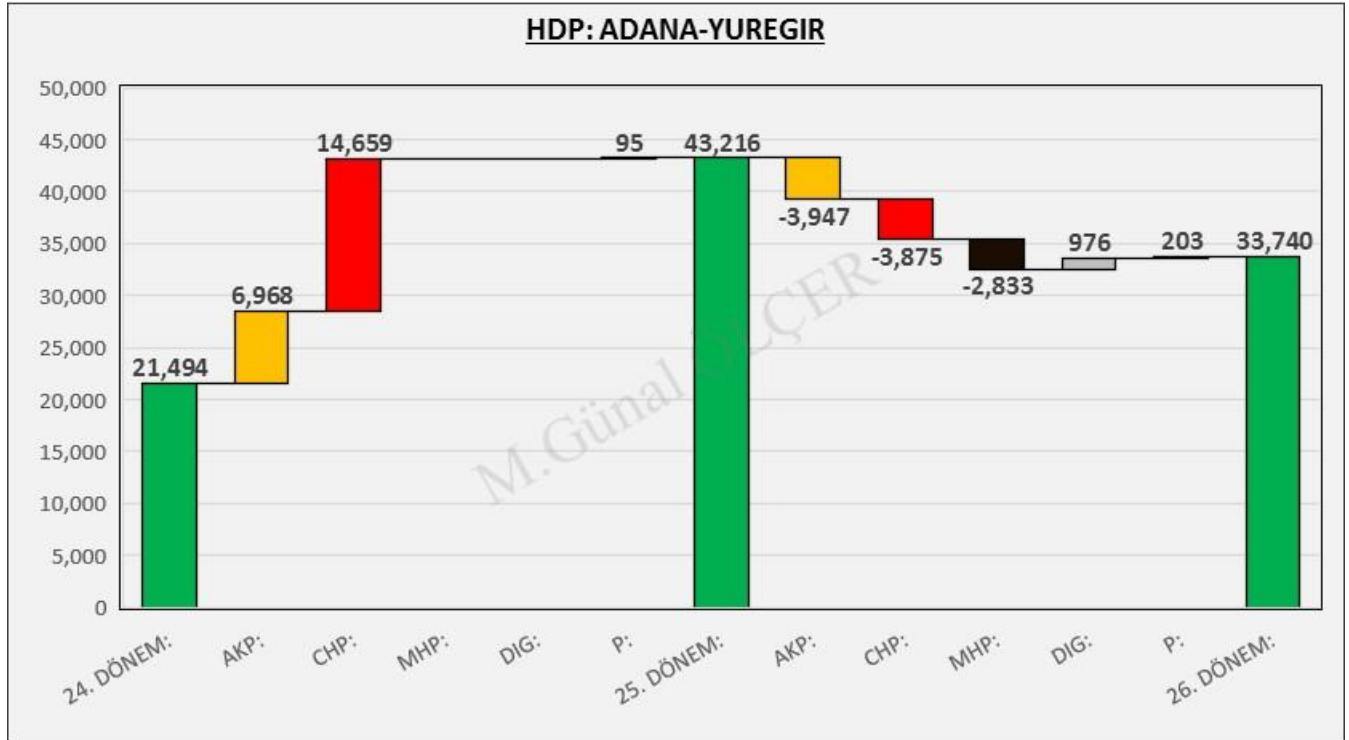

Şekil 143: YÜREĞİR HDP Merkezli Oy Geçişleri