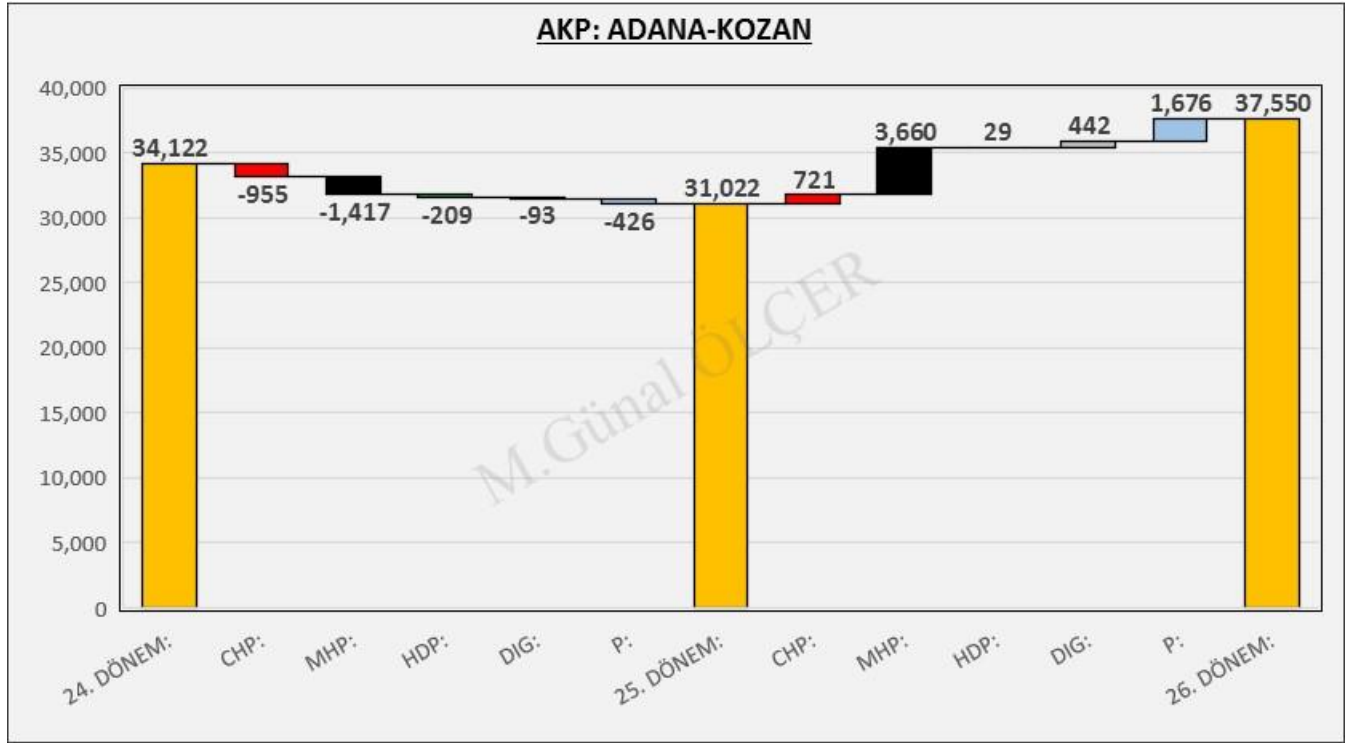

09.1 OY GEÇİŞLERİ

Şekil 86: KOZAN Oy Geçiş Matrisi

Şekil 87: KOZAN Oy Geçişleri

09.2 PARTİ MERKEZLİ OY GEÇİŞLERİ

Şekil 88: KOZAN AKP Merkezli Oy Geçişleri

Şekil 89: KOZAN CHP Merkezli Oy Geçişleri

Şekil 90: KOZAN MHP Merkezli Oy Geçişleri