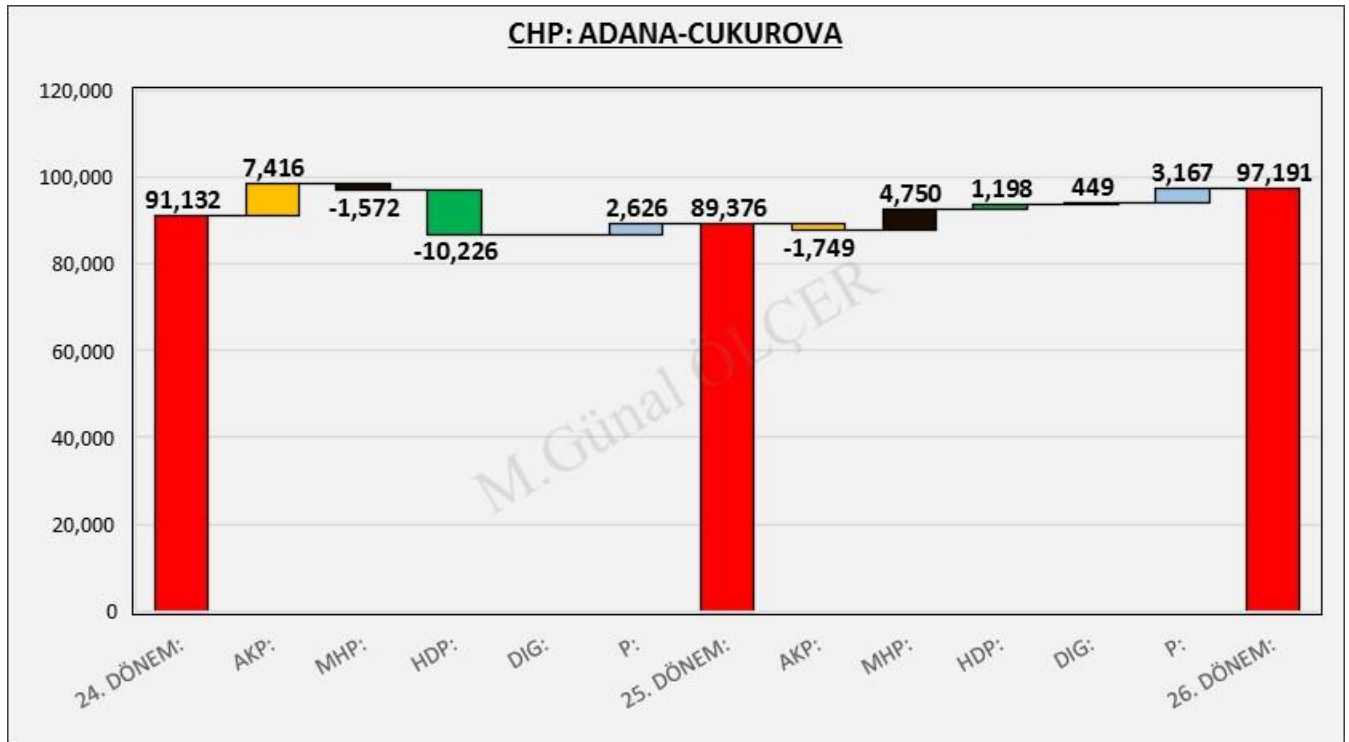

Şekil 42: CEYHAN İlçesi MHP Merkezli Oy Geçişleri

Şekil 43: CEYHAN İlçesi HDP Merkezli Oy Geçişleri

04. ADANA İLİ ÇUKUROVA SEÇİM SONUÇLARI

Şekil 44: ÇUKUROVA İlçesi Seçim Sonuçları

	XXIV. Dönem		XXV. Dönem		XXVI. Dönem				
Sandık Sayısı:	859		703		710				
Seçmen Sayısı:	249,574		256,138		259,205				
Oy Kullanan Seçmen Sayısı:	216,202	86.6%	222,105	86.7%	226,800	87.5%			
Geçerli Oy Toplamı:	212,932	98.5%	219,068	98.6%	225,104	99.3%			
Geçersiz Oy Toplamı:	3,270	1.5%	3,037	1.4%	1,696	0.8%			
	AKP	62,367	29.3%	AKP	50,710	23.1%	AKP	63,175	28.1%
	BAG	4,561	2.1%	HDP	15,962	7.3%	HDP	12,051	5.4%
	CHP	91,132	42.8%	CHP	89,376	40.8%	CHP	97,189	43.2%
	MHP	48,825	22.9%	MHP	56,490	25.8%	MHP	48,489	21.5%
	DIG	6,047	2.8%	DIG	6,530	3.0%	DIG	4,200	1.9%

Şekil 45: ÇUKUROVA İlçesi Seçim Sonuçları

04.1 OY GEÇİŞLERİ

Şekil 46: ÇUKUROVA İlçesi Oy Geçişleri Matrisi

Şekil 47: ÇUKUROVA İlçesi Oy Geçişleri

04.2 PARTİ MERKEZLİ OY GEÇİŞLERİ

Şekil 48: ÇUKUROVA İLÇESİ AKP Merkezli Oy Geçişleri

Şekil 49: ÇUKUROVA İLÇESİ CHP Merkezli Oy Geçişleri

Şekil 50: ÇUKUROVA İLÇESİ MHP Merkezli Oy Geçişleri

Şekil 51: ÇUKUROVA İLÇESİ HDP Merkezli Oy Geçişleri

05. ADANA İLİ FEKE İLÇESİ SEÇİM SONUÇLARI

Şekil 52: FEKE İlçesi Seçim Sonuçları