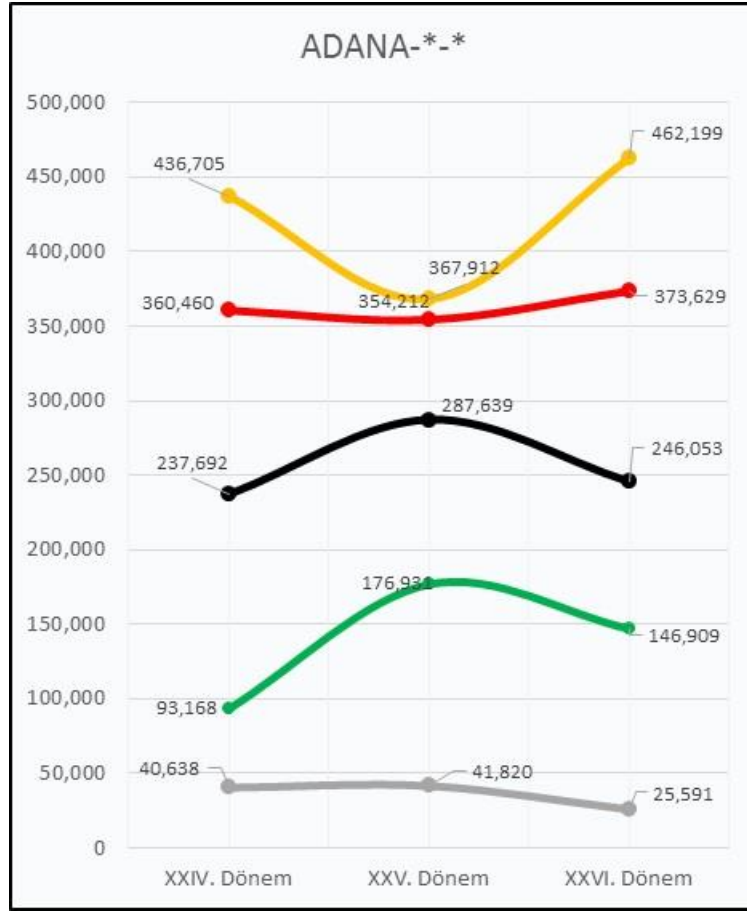

01. ADANA İLİ SEÇİM SONUÇLARI

Şekil 3: ADANA İli Seçim Sonuçları

	XXIV. Dönem		XXV. Dönem		XXVI. Dönem			
Sandık Sayısı:	5,174		4,414		4,415			
Seçmen Sayısı:	1,401,712		1,477,328		1,483,448			
Oy Kullanan Seçmen Sayısı:	1,196,001	85.3%	1,253,067	84.8%	1,270,523	85.6%		
Geçerli Oy Toplamı:	1,168,664	97.7%	1,228,514	98.0%	1,254,381	98.7%		
Geçersiz Oy Toplamı:	27,337	2.3%	24,553	2.0%	16,142	1.3%		
AKP	436,705	37.4%	AKP	367,912	29.9%	AKP	462,199	36.8%
BAG	93,168	8.0%	HDP	176,931	14.4%	HDP	146,909	11.7%
CHP	360,460	30.8%	CHP	354,212	28.8%	CHP	373,629	29.8%
MHP	237,692	20.3%	MHP	287,639	23.4%	MHP	246,053	19.6%
DIG	40,638	3.5%	DIG	41,820	3.4%	DIG	25,591	2.0%

Parti	XXIV. Dönem (%)	XXV. Dönem (%)	XXVI. Dönem (%)
AKP	37.4%	29.9%	36.8%
BAG	8.0%	14.4%	11.7%
CHP	30.8%	28.8%	29.8%
MHP	20.3%	23.4%	19.6%
DIG	3.5%	3.4%	2.0%

Şekil 4: ADANA İli Seçim Sonuçları