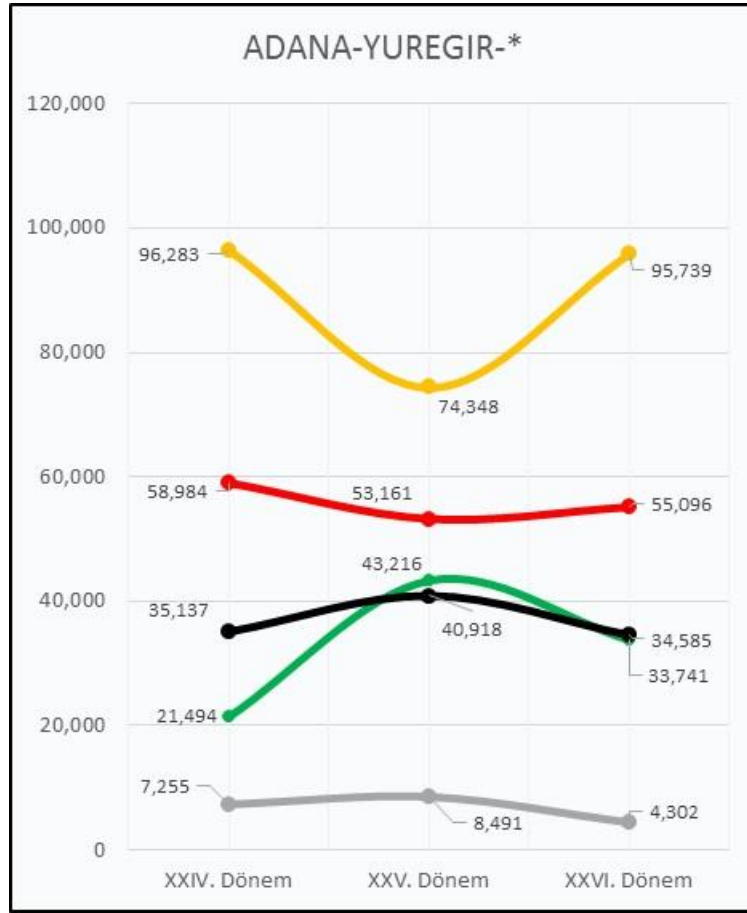

Şekil 140 :YUMURTALIK AKP Merkezli Oy Geçişleri

Şekil 141: YUMURTALIK CHP Merkezli Oy Geçişleri

Şekil 142: YUMURTALIK MHP Merkezli Oy Geçişleri

Şekil 143: YUMURTALIK HDP Merkezli Oy Geçişleri

16. ADANA İLİ YÜREĞİR İLÇESİ SEÇİM SONUÇLARI