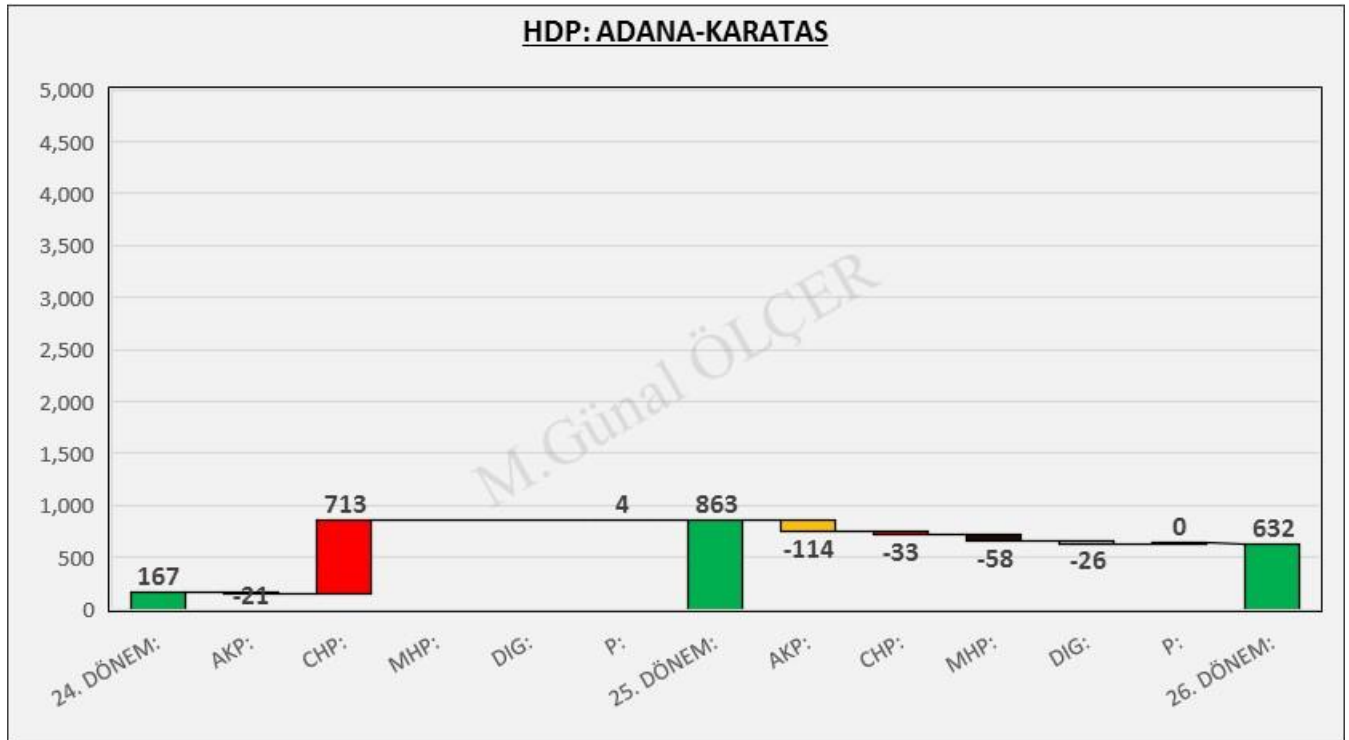

Şekil 83: KARATAŞ HDP Merkezli Oy Geçişleri

09. ADANA İLİ KOZAN İLÇESİ SEÇİM SONUÇLARI

Şekil 84: KOZAN İlçesi İlçesi Seçim Sonuçları

	XXIV. Dönem		XXV. Dönem		XXVI. Dönem			
Sandık Sayısı:	346		299		294			
Seçmen Sayısı:	87,173		89,987		89,931			
Oy Kullanan Seçmen Sayısı:	74,856	85.9%	73,975	82.2%	76,041	84.6%		
Geçerli Oy Toplamı:	73,144	97.7%	72,226	97.6%	74,840	98.4%		
Geçersiz Oy Toplamı:	1,712	2.3%	1,749	2.4%	1,201	1.6%		
AKP	34,122	46.7%	AKP	31,022	43.0%	AKP	37,552	50.2%
BAG	213	0.3%	HDP	900	1.2%	HDP	445	0.6%
CHP	12,113	16.6%	CHP	14,945	20.7%	CHP	13,629	18.2%
MHP	23,575	32.2%	MHP	22,185	30.7%	MHP	21,059	28.1%
DIG	3,121	4.3%	DIG	3,174	4.4%	DIG	2,155	2.9%