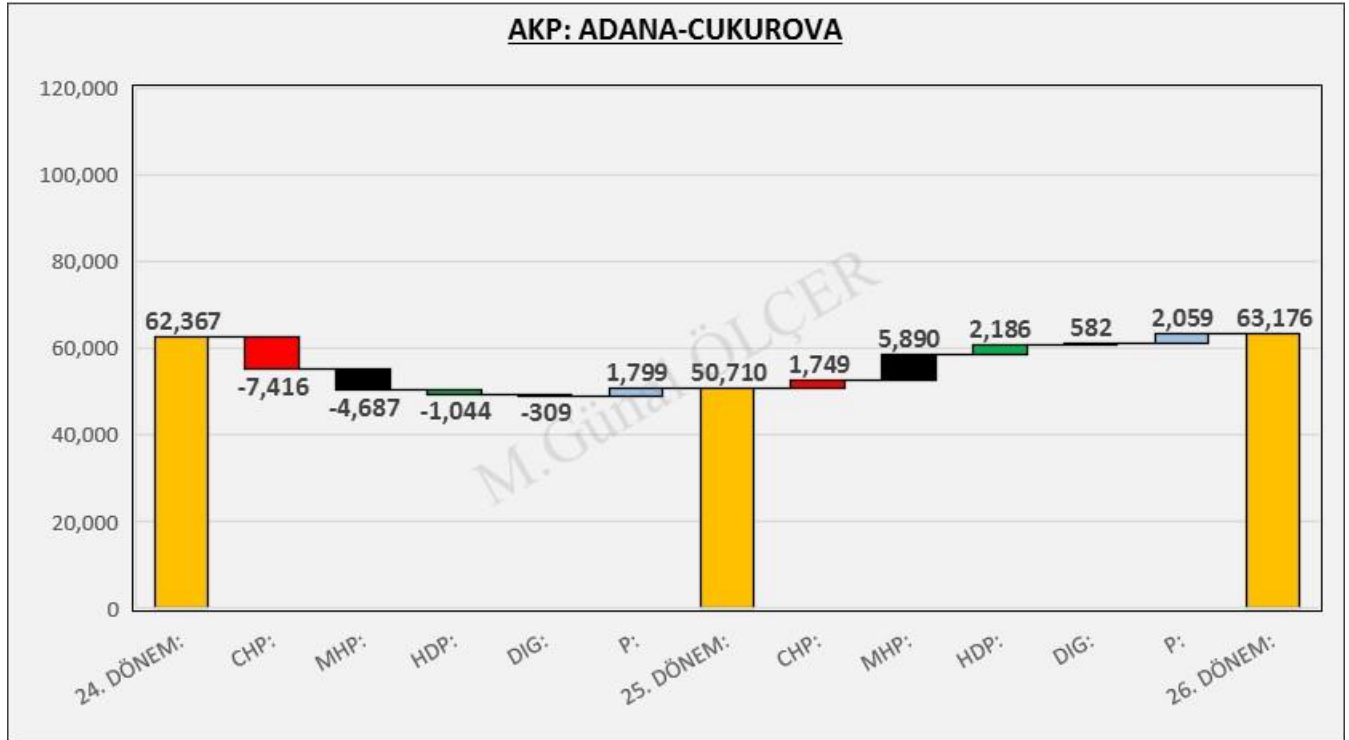

Şekil 42: CEYHAN İlçesi MHP Merkezli Oy Geçişleri

Şekil 43: CEYHAN İlçesi HDP Merkezli Oy Geçişleri

04. ADANA İLİ ÇUKUROVA SEÇİM SONUÇLARI

Şekil 44: ÇUKUROVA İlçesi Seçim Sonuçları

	XXIV. Dönem		XXV. Dönem		XXVI. Dönem				
Sandık Sayısı:	859		703		710				
Seçmen Sayısı:	249,574		256,138		259,205				
Oy Kullanan Seçmen Sayısı:	216,202	86.6%	222,105	86.7%	226,800	87.5%			
Geçerli Oy Toplamı:	212,932	98.5%	219,068	98.6%	225,104	99.3%			
Geçersiz Oy Toplamı:	3,270	1.5%	3,037	1.4%	1,696	0.8%			
	AKP	62,367	29.3%	AKP	50,710	23.1%	AKP	63,175	28.1%
	BAG	4,561	2.1%	HDP	15,962	7.3%	HDP	12,051	5.4%
	CHP	91,132	42.8%	CHP	89,376	40.8%	CHP	97,189	43.2%
	MHP	48,825	22.9%	MHP	56,490	25.8%	MHP	48,489	21.5%
	DIG	6,047	2.8%	DIG	6,530	3.0%	DIG	4,200	1.9%

Şekil 45: ÇUKUROVA İlçesi Seçim Sonuçları

04.1 OY GEÇİŞLERİ

Şekil 46: ÇUKUROVA İlçesi Oy Geçişleri Matrisi

Şekil 47: ÇUKUROVA İlçesi Oy Geçişleri

04.2 PARTİ MERKEZLİ OY GEÇİŞLERİ

Şekil 48: ÇUKUROVA İLÇESİ AKP Merkezli Oy Geçişleri