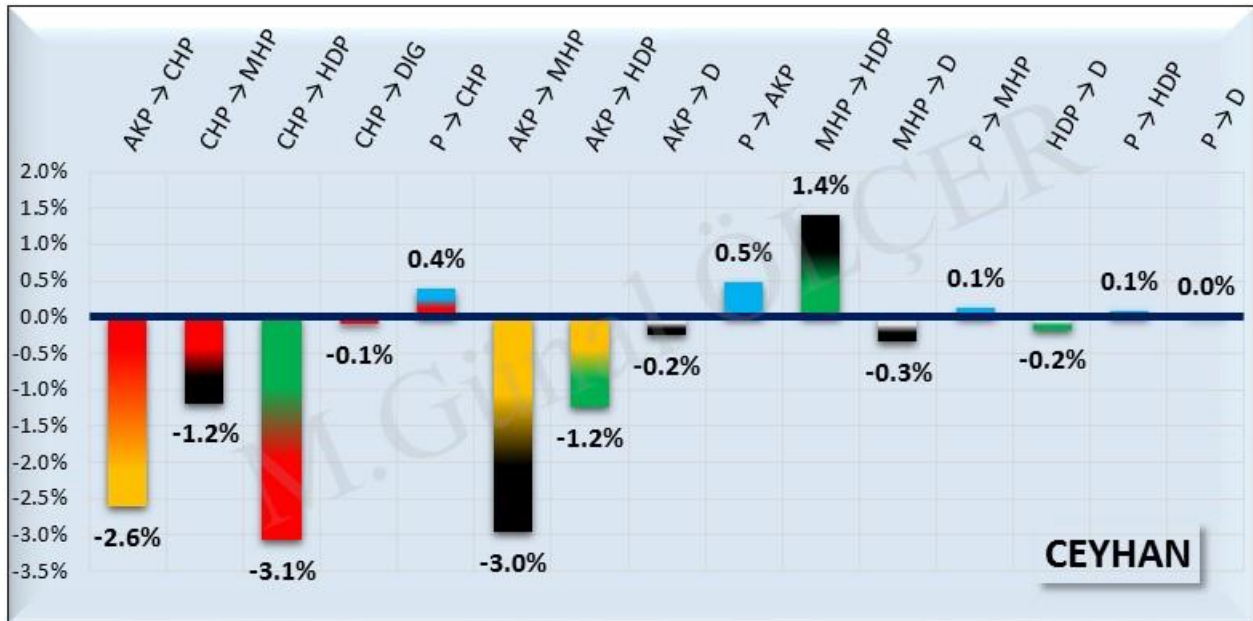

Şekil 39: CEYHAN İlçesi Oy Geçişleri