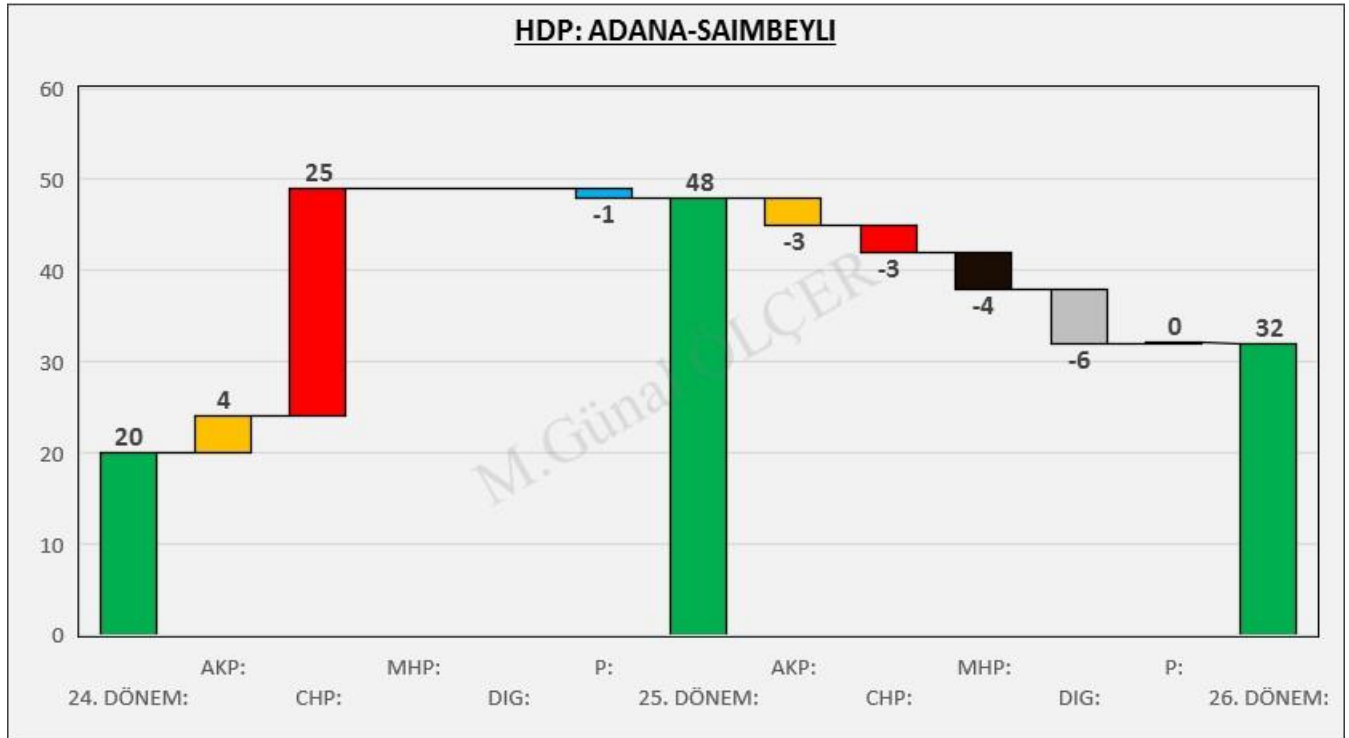

Şekil 107: SAİMBEYLİ HDP Merkezli Oy Geçişleri