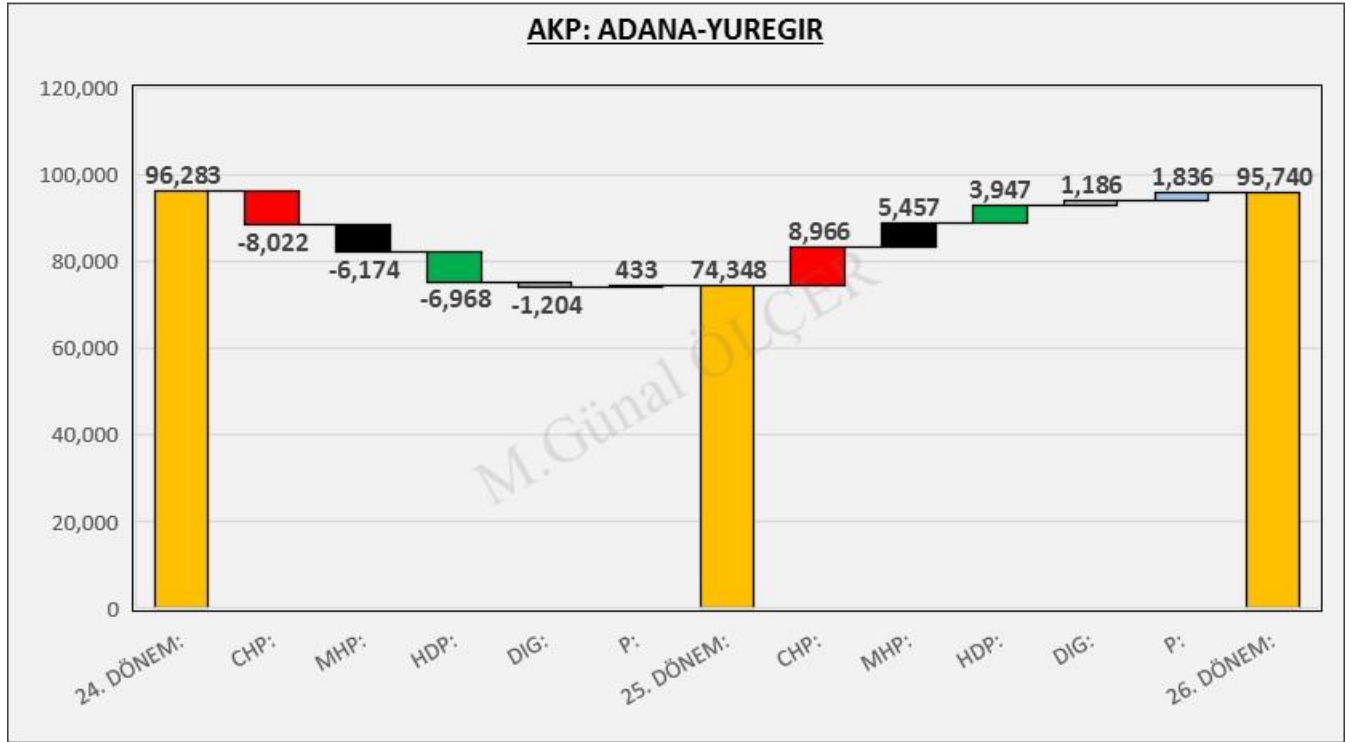

Şekil 137: YÜREĞİR İlçesi Seçim Sonuçları

16.1 OY GEÇİŞLERİ

Şekil 138: YÜREĞİR Oy Geçiş Matrisi

Şekil 139: YÜREĞİR Oy Geçişleri

16.2 PARTİ MERKEZLİ OY GEÇİŞLERİ

Şekil 140 :YÜREĞİR AKP Merkezli Oy Geçişleri