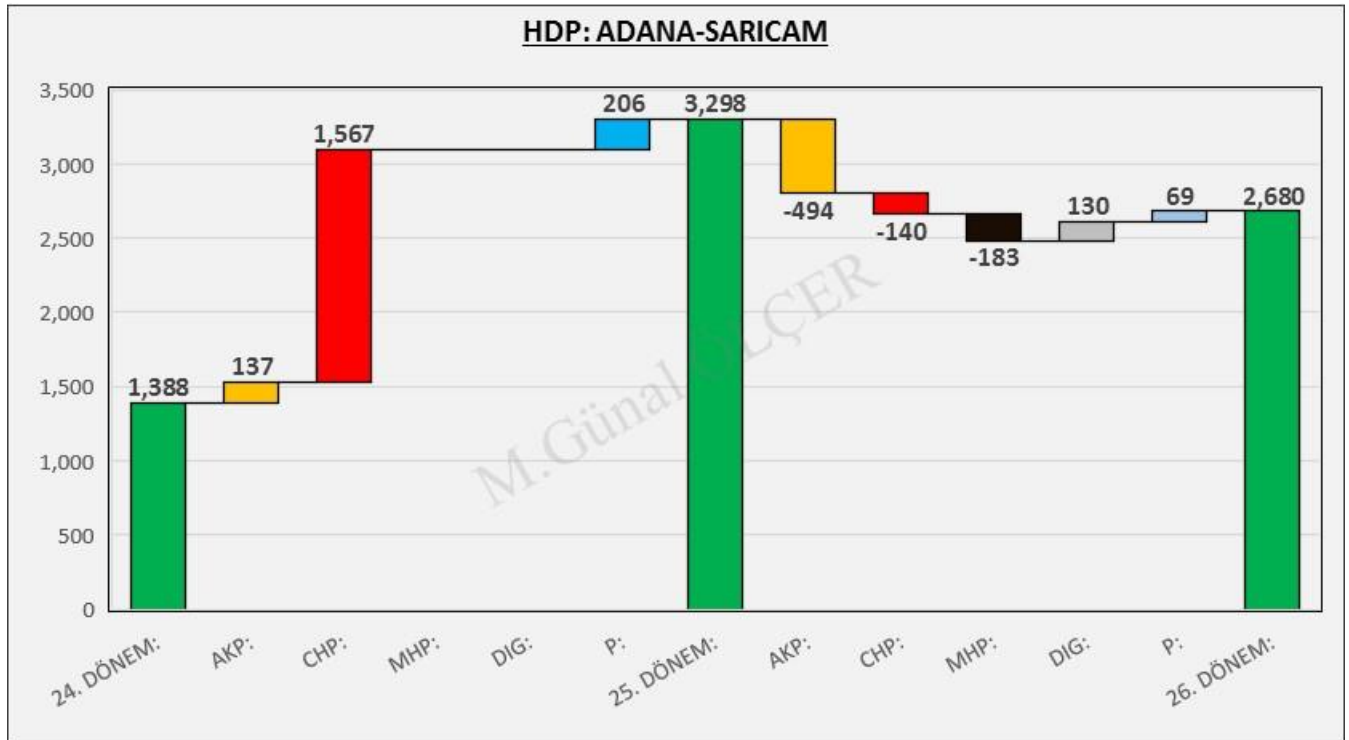

Şekil 114: SARIÇAM MHP Merkezli Oy Geçişleri

Şekil 115: SARIÇAM HDP Merkezli Oy Geçişleri

13. ADANA İLİ SEYHAN İLÇESİ SEÇİM SONUÇLARI

Şekil 116: SEYHAN İlçesi Seçim Sonuçları

Şekil 117: SEYHAN İlçesi Seçim Sonuçları