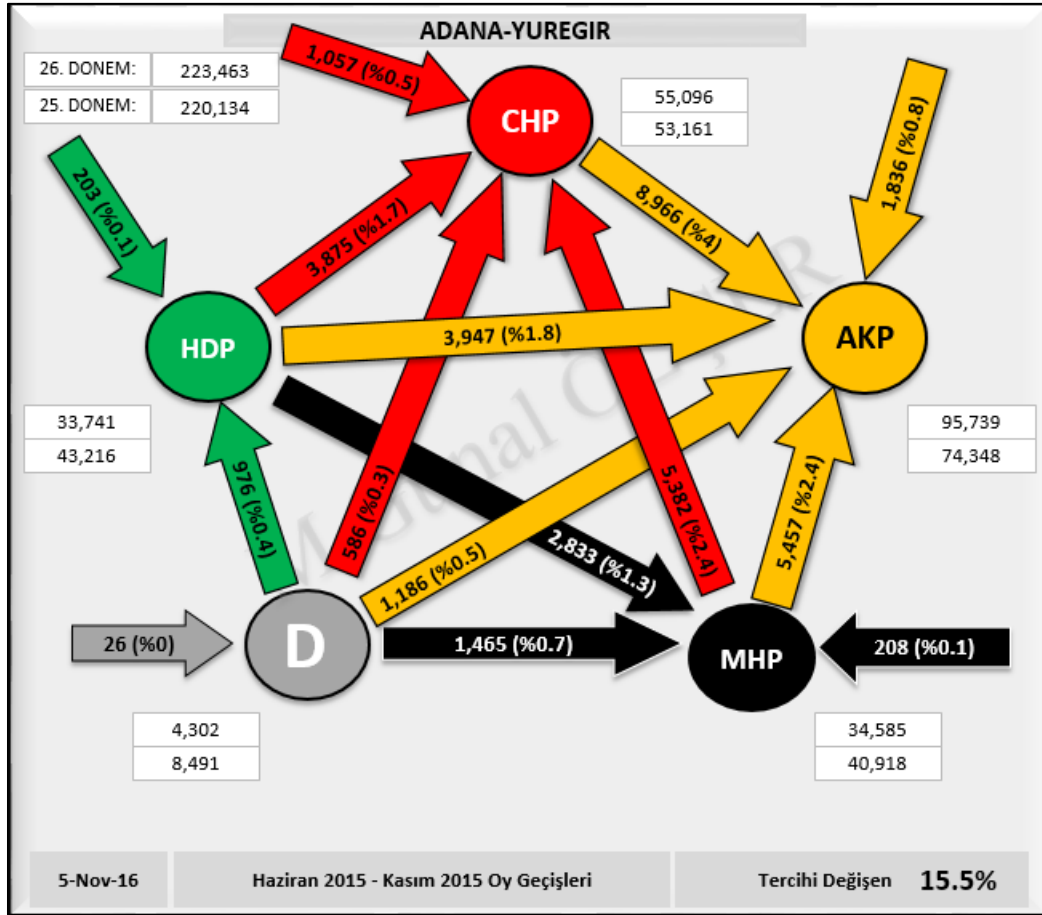

16.1 OY GEÇİŞLERİ

Şekil 138: YÜREĞİR Oy Geçiş Matrisi