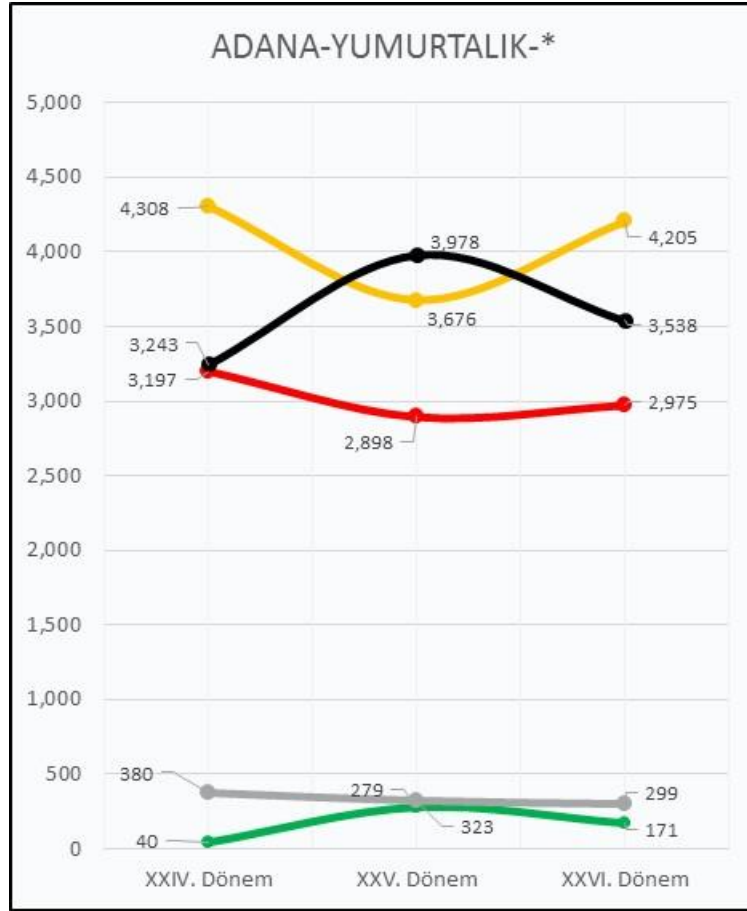

Şekil 129: TUFANBEYLİ CHP Merkezli Oy Geçişleri

Şekil 130: TUFANBEYLİ MHP Merkezli Oy Geçişleri

Şekil 131: TUFANBEYLİ HDP Merkezli Oy Geçişleri

15. ADANA İLİ YUMURTALIK İLÇESİ SEÇİM SONUÇLARI

Şekil 132: YUMURTALIK İlçesi Seçim Sonuçları