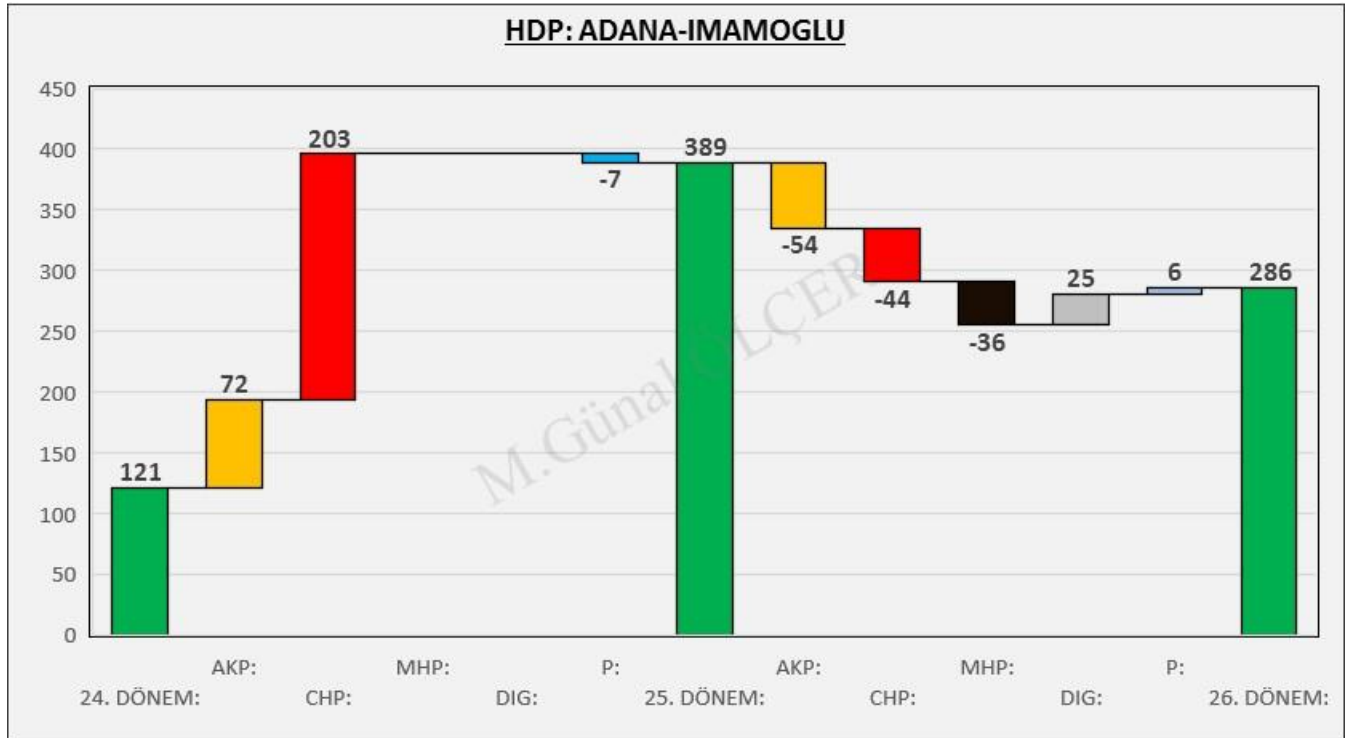

Şekil 56: FEKE AKP Merkezli Oy Geçişleri

Şekil 57: FEKE CHP Merkezli Oy Geçişleri

Şekil 58: FEKE MHP Merkezli Oy Geçişleri

Şekil 59: FEKE HDP Merkezli Oy Geçişleri

06. ADANA İLİ İMAMOĞLU İLÇESİ SEÇİM SONUÇLARI

Şekil 60: İMAMOĞLU İlçesi Seçim Sonuçları

Şekil 61: İMAMOĞLU İlçesi Seçim Sonuçları

06.1 OY GEÇİŞLERİ

Şekil 62: İMAMOĞLU Oy Geçiş Matrisi

Şekil 63: İMAMOĞLU Oy Geçişleri

06.2 PARTİ MERKEZLİ OY GEÇİŞLERİ

Şekil 64: İMAMOĞLU AKP Merkezli Oy Geçişleri

Şekil 65: İMAMOĞLU CHP Merkezli Oy Geçişleri

Şekil 66: İMAMOĞLU MHP Merkezli Oy Geçişleri

Şekil 67: İMAMOĞLU HDP Merkezli Oy Geçişleri

07. ADANA İLİ KARAİSALI İLÇESİ SEÇİM SONUÇLARI

Şekil 68: KARAİSALI İlçesi Seçim Sonuçları