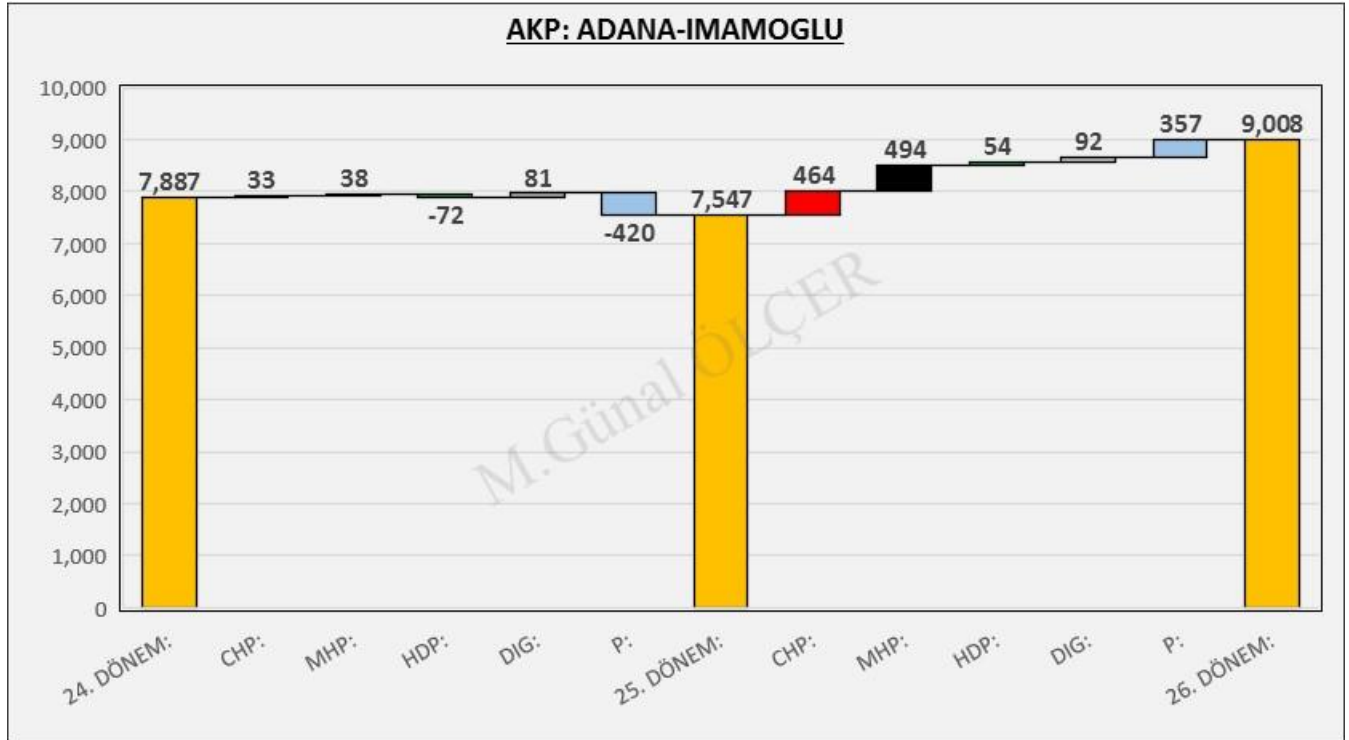

Şekil 56: FEKE AKP Merkezli Oy Geçişleri

Şekil 57: FEKE CHP Merkezli Oy Geçişleri

Şekil 58: FEKE MHP Merkezli Oy Geçişleri

Şekil 59: FEKE HDP Merkezli Oy Geçişleri

06. ADANA İLİ İMAMOĞLU İLÇESİ SEÇİM SONUÇLARI

Şekil 60: İMAMOĞLU İlçesi Seçim Sonuçları

Şekil 61: İMAMOĞLU İlçesi Seçim Sonuçları

06.1 OY GEÇİŞLERİ

Şekil 62: İMAMOĞLU Oy Geçiş Matrisi

Şekil 63: İMAMOĞLU Oy Geçişleri

06.2 PARTİ MERKEZLİ OY GEÇİŞLERİ

Şekil 64: İMAMOĞLU AKP Merkezli Oy Geçişleri

Şekil 65: İMAMOĞLU CHP Merkezli Oy Geçişleri

Şekil 66: İMAMOĞLU MHP Merkezli Oy Geçişleri

Şekil 67: İMAMOĞLU HDP Merkezli Oy Geçişleri

07. ADANA İLİ KARAİSALI İLÇESİ SEÇİM SONUÇLARI

Şekil 68: KARAİSALI İlçesi Seçim Sonuçları