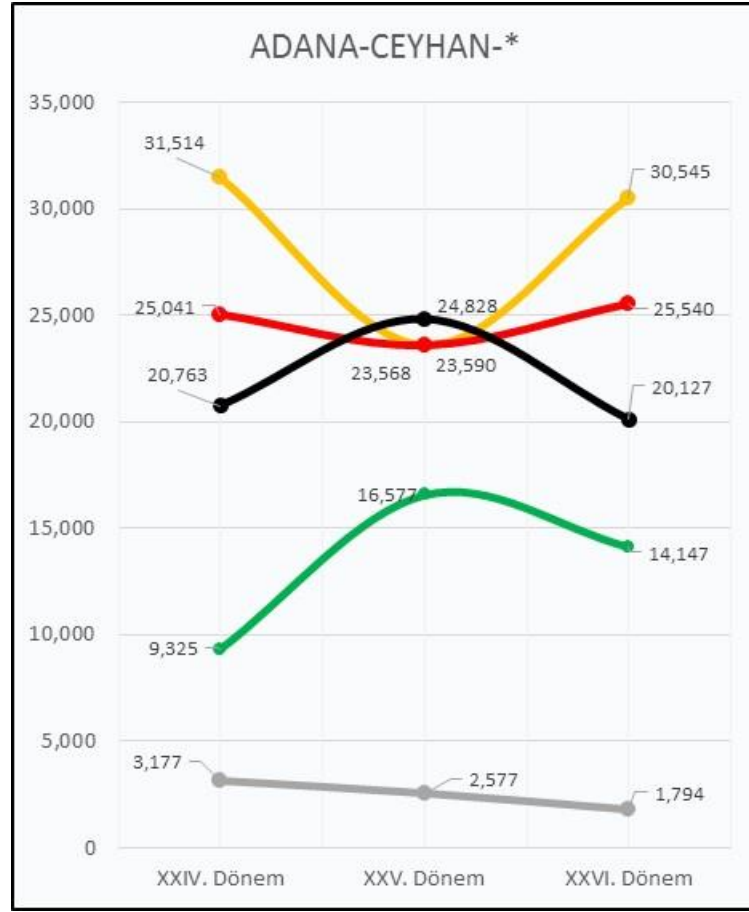

Şekil 27: ADANA İliyi En İyi Temsil Eden Sandıklar

02. ADANA İLİ ALADAĞ İLÇESİ SEÇİM SONUÇLARI

Şekil 28: ALADAĞ İlçesi Seçim Sonuçları

Şekil 29: ALADAĞ İlçesi Seçim Sonuçları

02.1 OY GEÇİŞLERİ

Şekil 30: ALADAĞ İlçesi Oy Geçişleri Matrisi

Şekil 31: ALADAĞ İlçesi Oy Geçişleri

02.2 PARTİ MERKEZLİ OY GEÇİŞLERİ

Şekil 32: ALADAĞ İlçesi AKP Merkezli Oy Geçişleri

Şekil 33: ALADAĞ İlçesi CHP Merkezli Oy Geçişleri

Şekil 34: ALADAĞ İlçesi MHP Merkezli Oy Geçişleri

Şekil 35: ALADAĞ İlçesi HDP Merkezli Oy Geçişleri

03. CEYHAN İLÇESİ SEÇİM SONUÇLARI

Şekil 36: CEYHAN İlçesi Seçim Sonuçları

	XXIV. Dönem		XXV. Dönem		XXVI. Dönem	
Sandık Sayısı:	422		352		351	
Seçmen Sayısı:	105,790		108,965		109,183	
Oy Kullanan Seçmen Sayısı:	91,781	86.8%	92,781	85.1%	93,413	85.6%
Geçerli Oy Toplamı:	89,820	97.9%	91,140	98.2%	92,153	98.7%
Geçersiz Oy Toplamı:	1,961	2.1%	1,641	1.8%	1,260	1.4%
AKP	31,514	35.1%	23,590	25.9%	30,545	33.1%
BAG	9,325	10.4%	16,577	18.2%	14,147	15.4%
CHP	25,041	27.9%	23,568	25.9%	25,540	27.7%
MHP	20,763	23.1%	24,828	27.2%	20,127	21.8%
DIG	3,177	3.5%	2,577	2.8%	1,794	1.9%