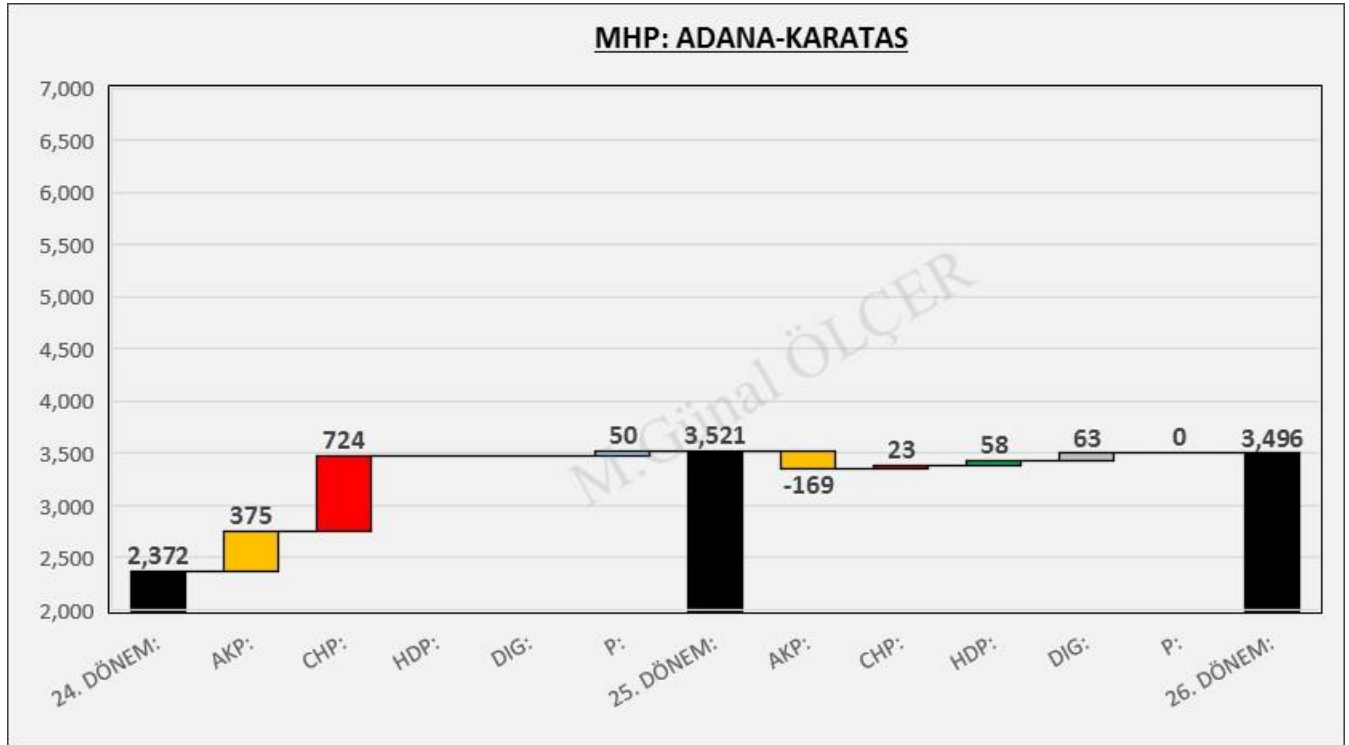

Şekil 82: KARATAŞ MHP Merkezli Oy Geçişleri