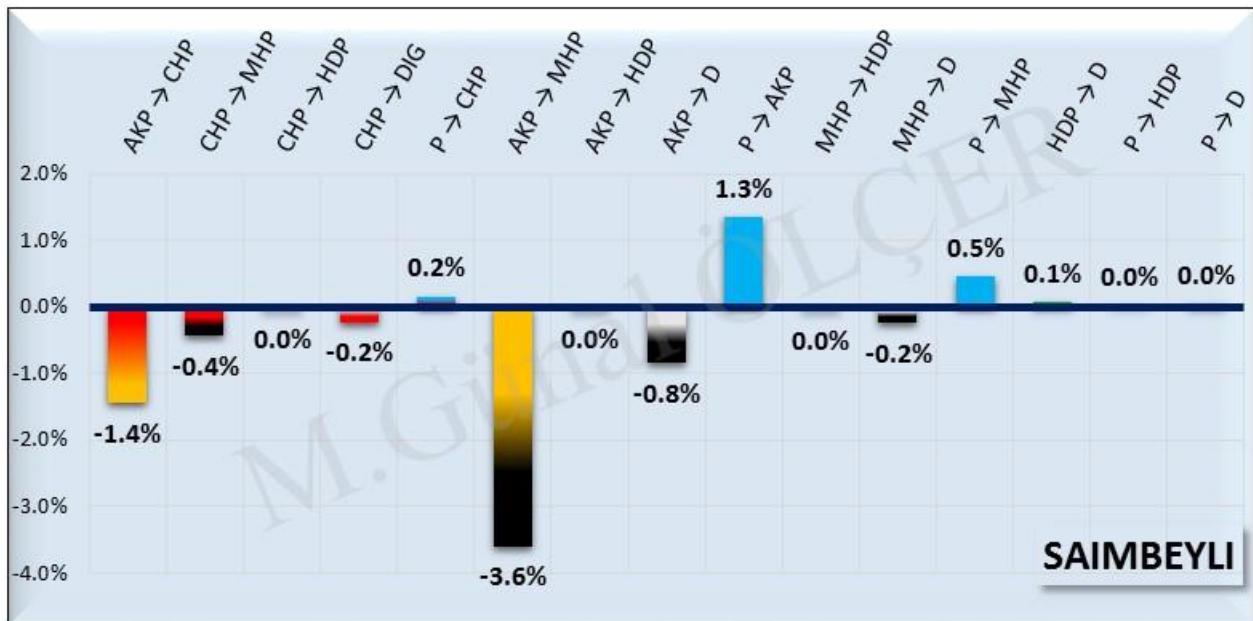

Şekil 103: SAİMBEYLİ Oy Geçişleri