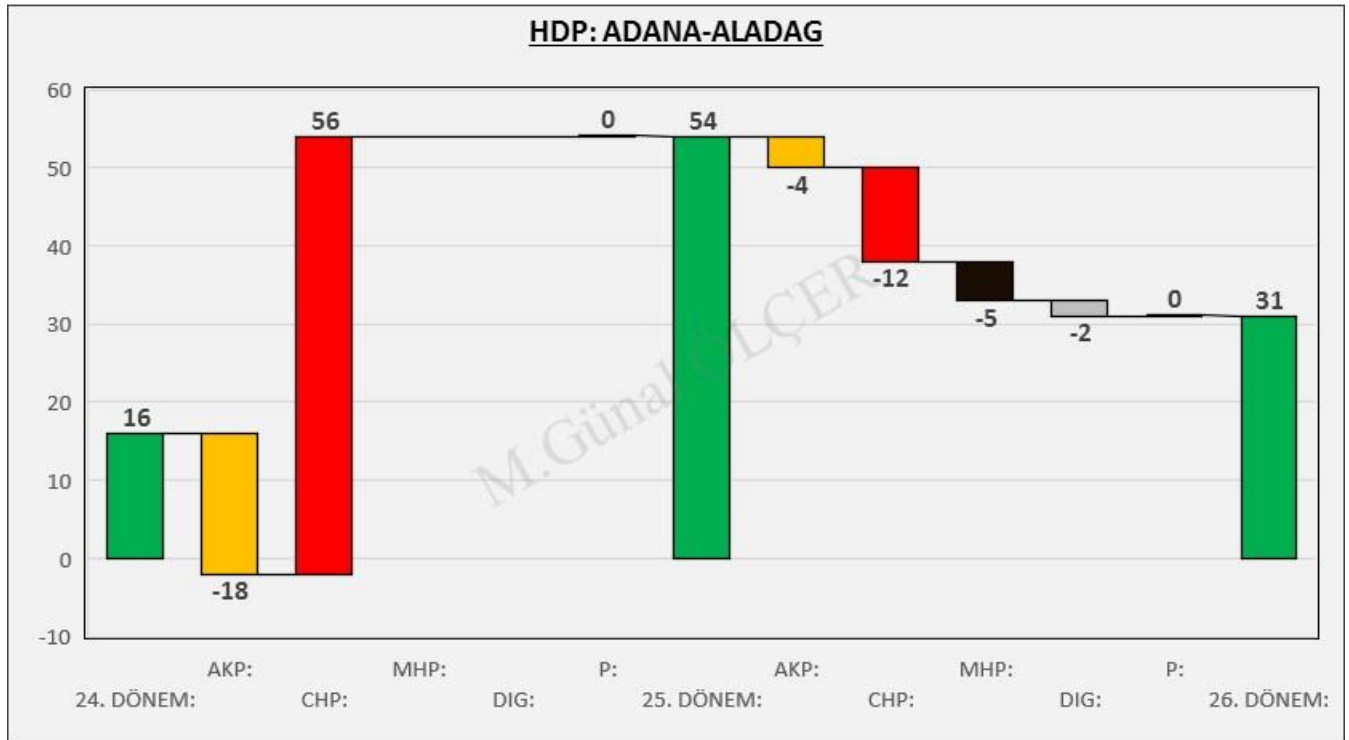

Şekil 27: ADANA İliyi En İyi Temsil Eden Sandıklar

02. ADANA İLİ ALADAĞ İLÇESİ SEÇİM SONUÇLARI

Şekil 28: ALADAĞ İlçesi Seçim Sonuçları

Şekil 29: ALADAĞ İlçesi Seçim Sonuçları

02.1 OY GEÇİŞLERİ

Şekil 30: ALADAĞ İlçesi Oy Geçişleri Matrisi

Şekil 31: ALADAĞ İlçesi Oy Geçişleri

02.2 PARTİ MERKEZLİ OY GEÇİŞLERİ

Şekil 32: ALADAĞ İlçesi AKP Merkezli Oy Geçişleri

Şekil 33: ALADAĞ İlçesi CHP Merkezli Oy Geçişleri

Şekil 34: ALADAĞ İlçesi MHP Merkezli Oy Geçişleri

Şekil 35: ALADAĞ İlçesi HDP Merkezli Oy Geçişleri

03. CEYHAN İLÇESİ SEÇİM SONUÇLARI

Şekil 36: CEYHAN İlçesi Seçim Sonuçları

	XXIV. Dönem		XXV. Dönem		XXVI. Dönem	
Sandık Sayısı:	422		352		351	
Seçmen Sayısı:	105,790		108,965		109,183	
Oy Kullanan Seçmen Sayısı:	91,781	86.8%	92,781	85.1%	93,413	85.6%
Geçerli Oy Toplamı:	89,820	97.9%	91,140	98.2%	92,153	98.7%
Geçersiz Oy Toplamı:	1,961	2.1%	1,641	1.8%	1,260	1.4%
AKP	31,514	35.1%	23,590	25.9%	30,545	33.1%
BAG	9,325	10.4%	16,577	18.2%	14,147	15.4%
CHP	25,041	27.9%	23,568	25.9%	25,540	27.7%
MHP	20,763	23.1%	24,828	27.2%	20,127	21.8%
DIG	3,177	3.5%	2,577	2.8%	1,794	1.9%