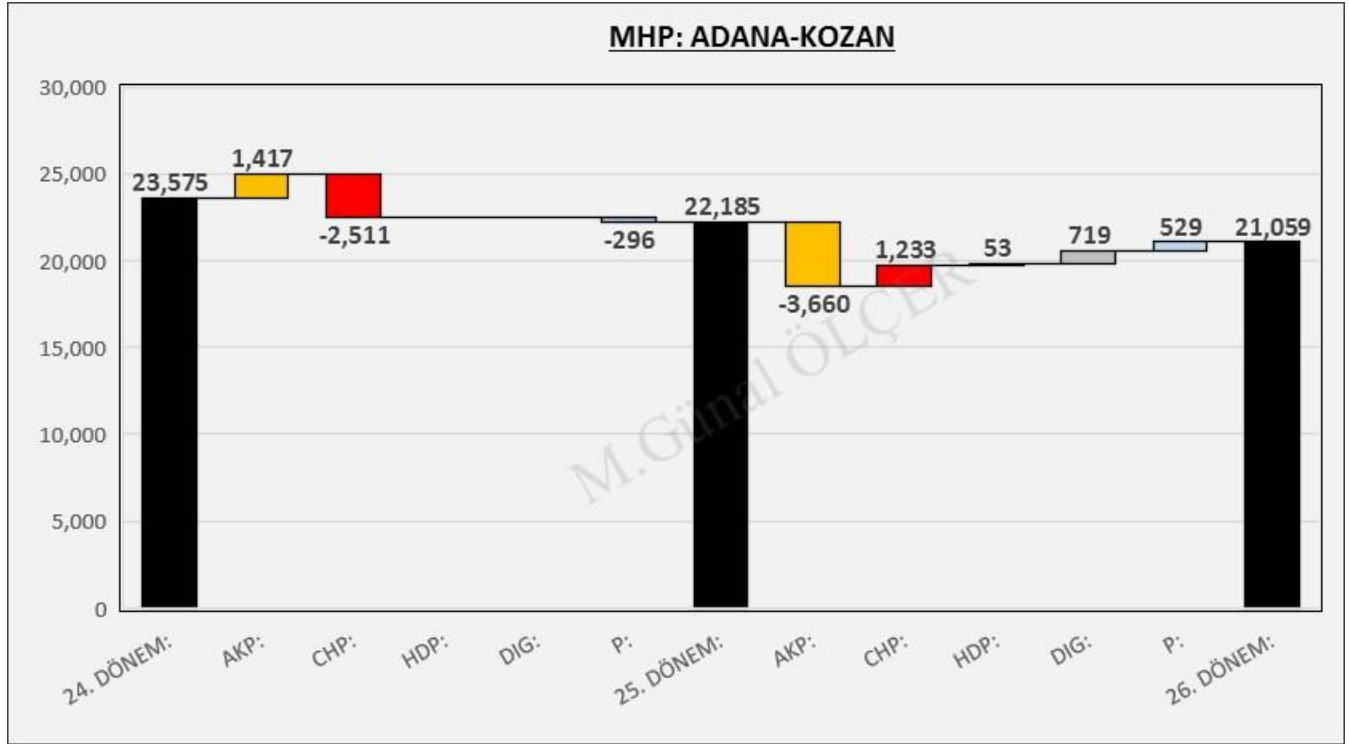

09.1 OY GEÇİŞLERİ

Şekil 86: KOZAN Oy Geçiş Matrisi

Şekil 87: KOZAN Oy Geçişleri

09.2 PARTİ MERKEZLİ OY GEÇİŞLERİ

Şekil 88: KOZAN AKP Merkezli Oy Geçişleri

Şekil 89: KOZAN CHP Merkezli Oy Geçişleri

Şekil 90: KOZAN MHP Merkezli Oy Geçişleri