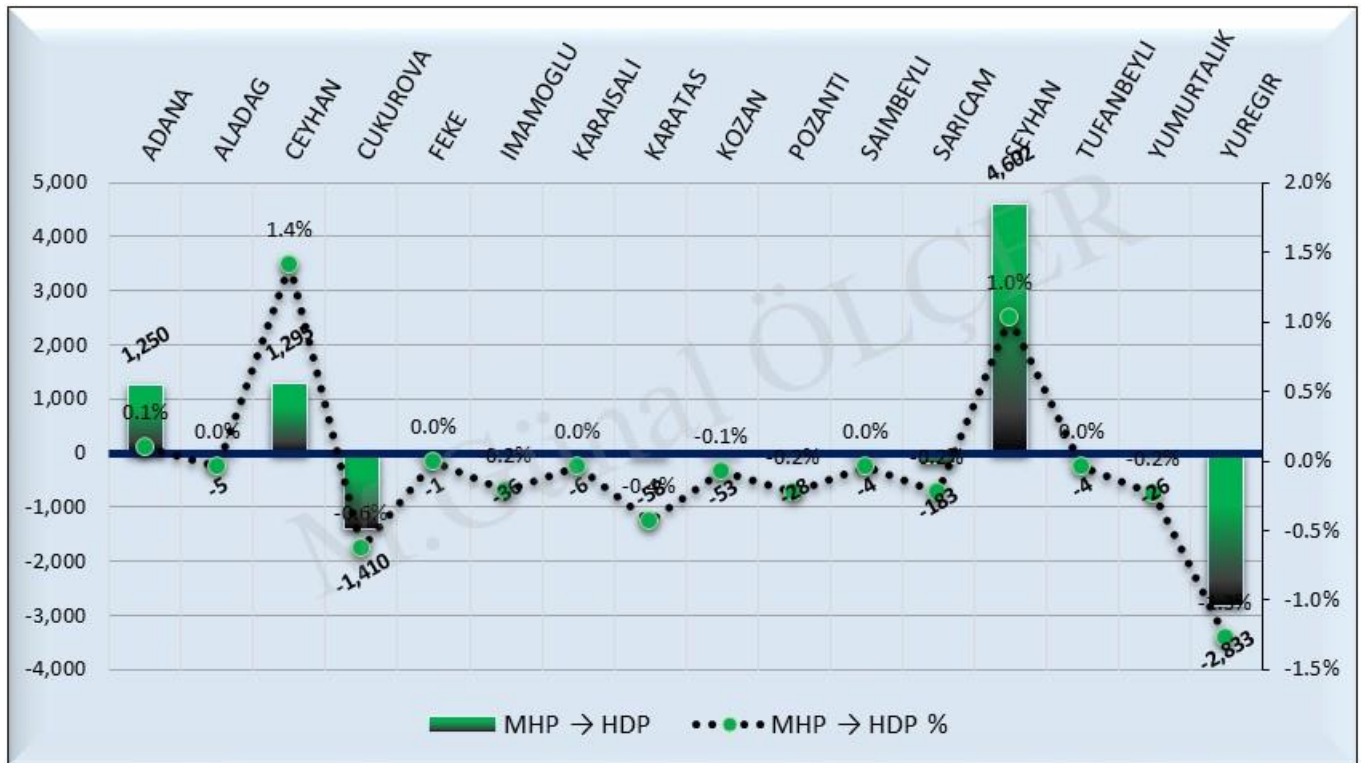

Şekil 20: ADANA İli MHP → HDP Arasındaki Oy Geçişleri