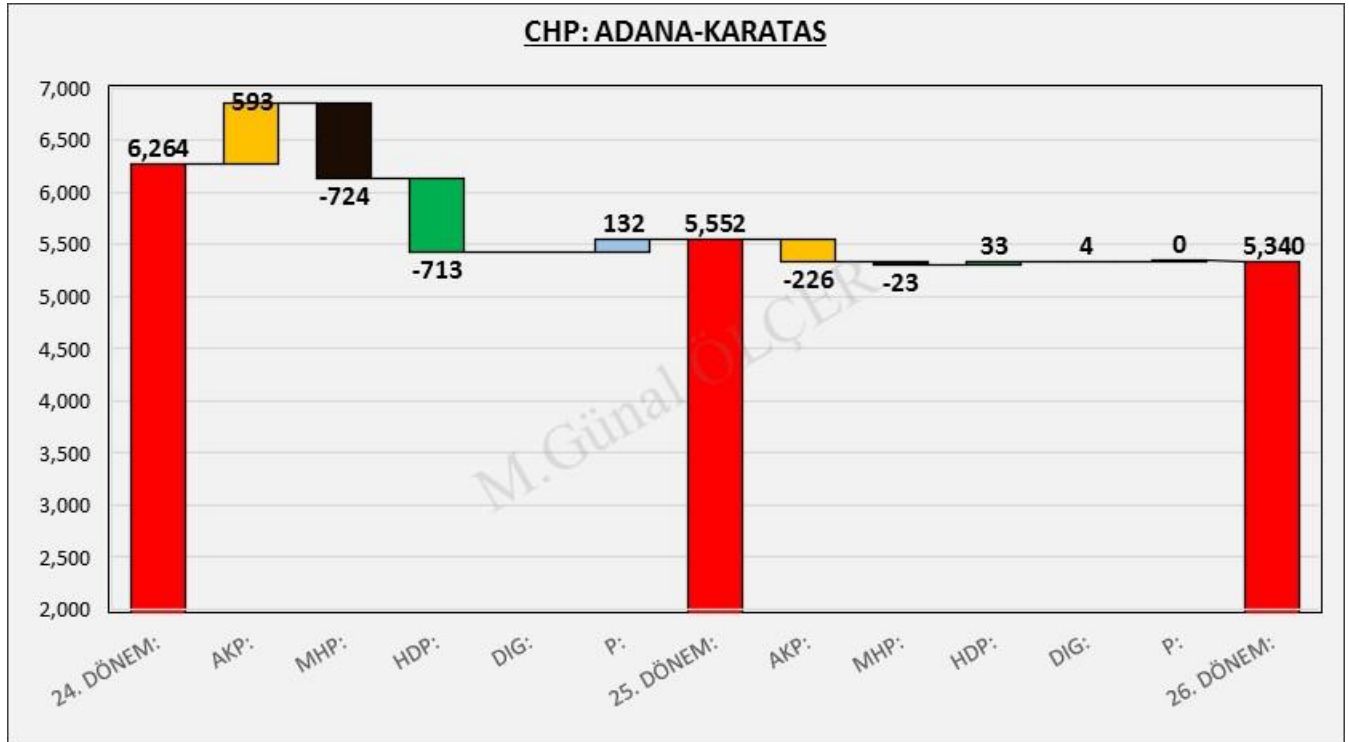

Şekil 81: KARATAŞ CHP Merkezli Oy Geçişleri