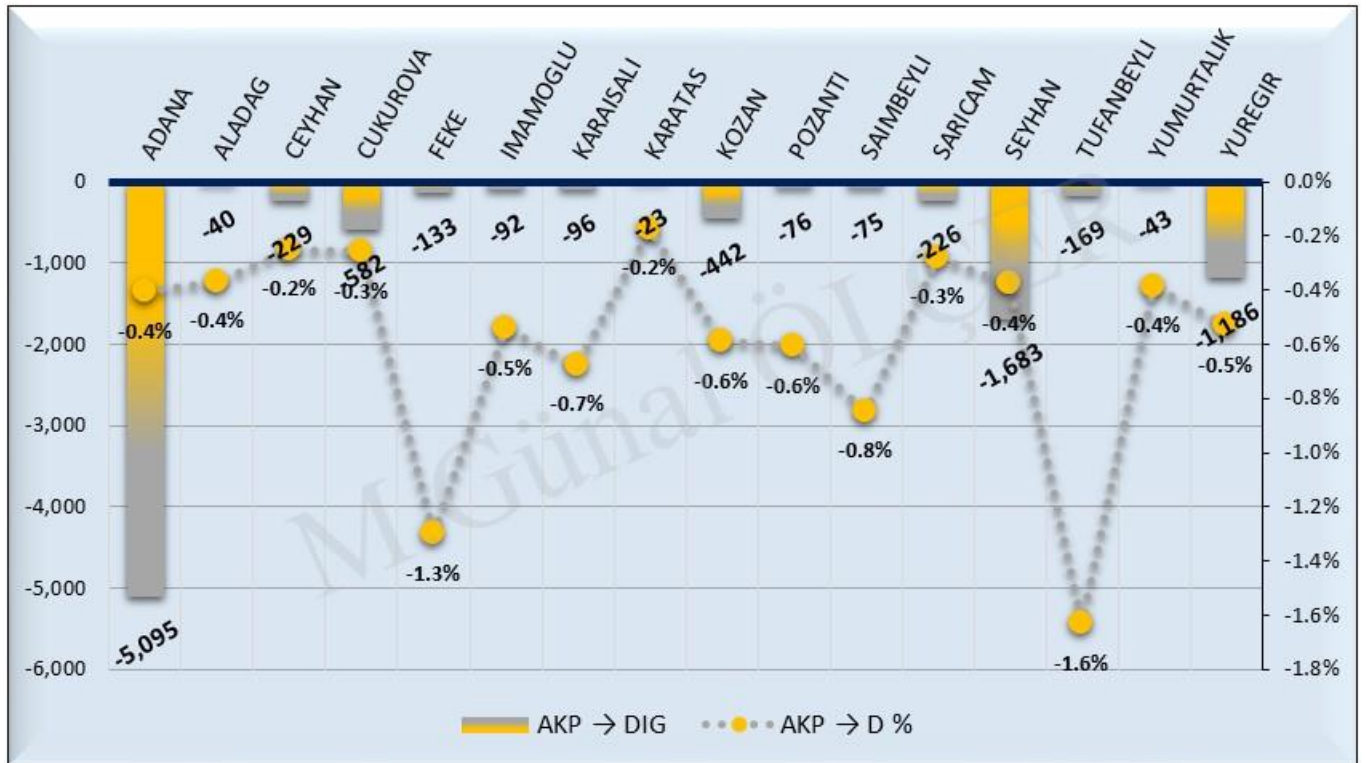

Şekil 5: ADANA İli Oy Geçişleri Matrisi

Şekil 6: ADANA İli Oy Geçişleri

01.2 ADANA İLİ PARTİ MERKEZLİ OY GEÇİŞLERİ

Şekil 7: ADANA İli AKP Merkezli Oy Geçişleri

Şekil 8: ADANA İli CHP Merkezli Oy Geçişleri

Şekil 9: ADANA İli MHP Merkezli Oy Geçişleri

Şekil 10: ADANA İli HDP Merkezli Oy Geçişleri

01.3 ADANA İLİ OY GEÇİŞLERİ

Şekil 11: ADANA İli AKP → CHP Arasındaki Oy Geçişleri

Şekil 12: ADANA İli AKP → MHP Arasındaki Oy Geçişleri

Şekil 13: ADANA İli AKP → HDP Arasındaki Oy Geçişleri

Şekil 14: ADANA İli AKP → DIG Arasındaki Oy Geçişleri

Şekil 15: ADANA İli Yeni Seçmen → AKP Arasındaki Oy Geçişleri

Şekil 16: ADANA İli CHP → MHP Arasındaki Oy Geçişleri