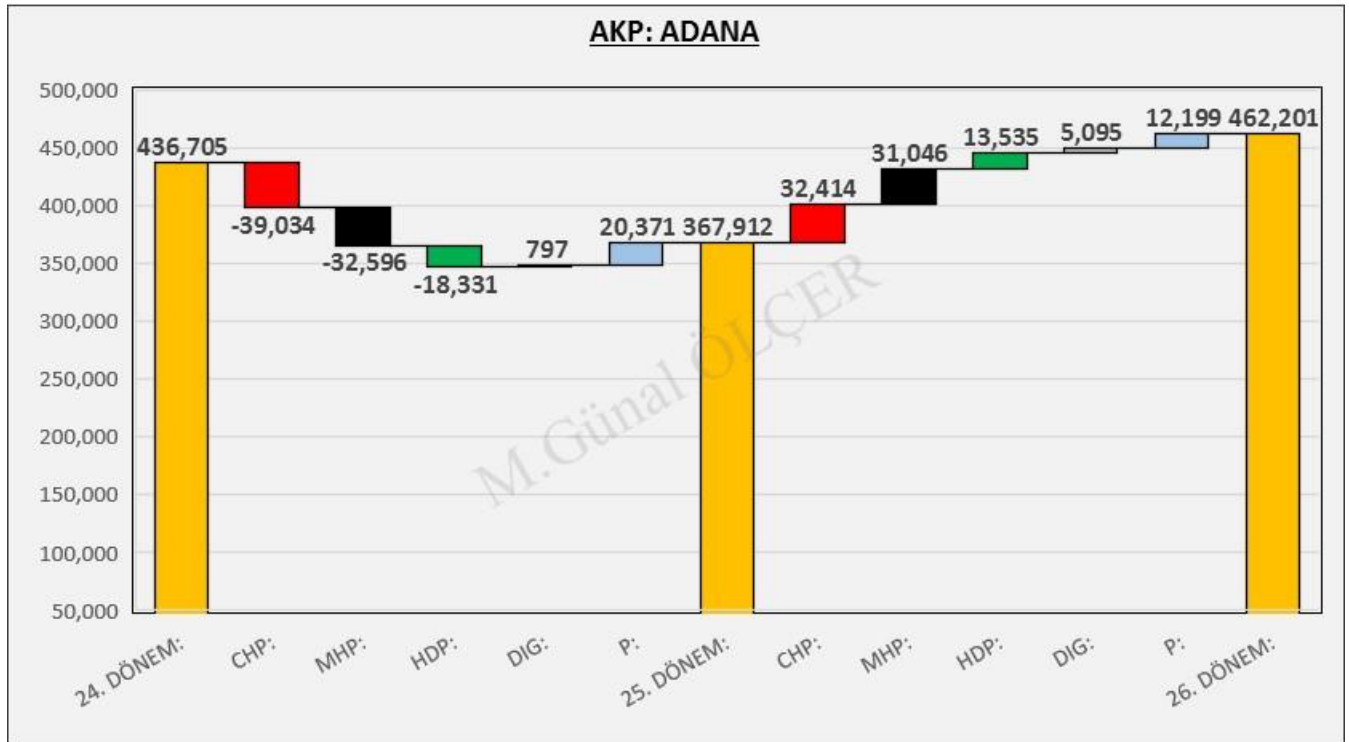

Parti	XXIV. Dönem (%)	XXV. Dönem (%)	XXVI. Dönem (%)
AKP	37.4%	29.9%	36.8%
BAG	8.0%	14.4%	11.7%
CHP	30.8%	28.8%	29.8%
MHP	20.3%	23.4%	19.6%
DIG	3.5%	3.4%	2.0%

Şekil 4: ADANA İli Seçim Sonuçları

01.1 ADANA İLİ OY GEÇİŞLERİ

Şekil 5: ADANA İli Oy Geçişleri Matrisi

Şekil 6: ADANA İli Oy Geçişleri

01.2 ADANA İLİ PARTİ MERKEZLİ OY GEÇİŞLERİ

Şekil 7: ADANA İli AKP Merkezli Oy Geçişleri

Şekil 8: ADANA İli CHP Merkezli Oy Geçişleri