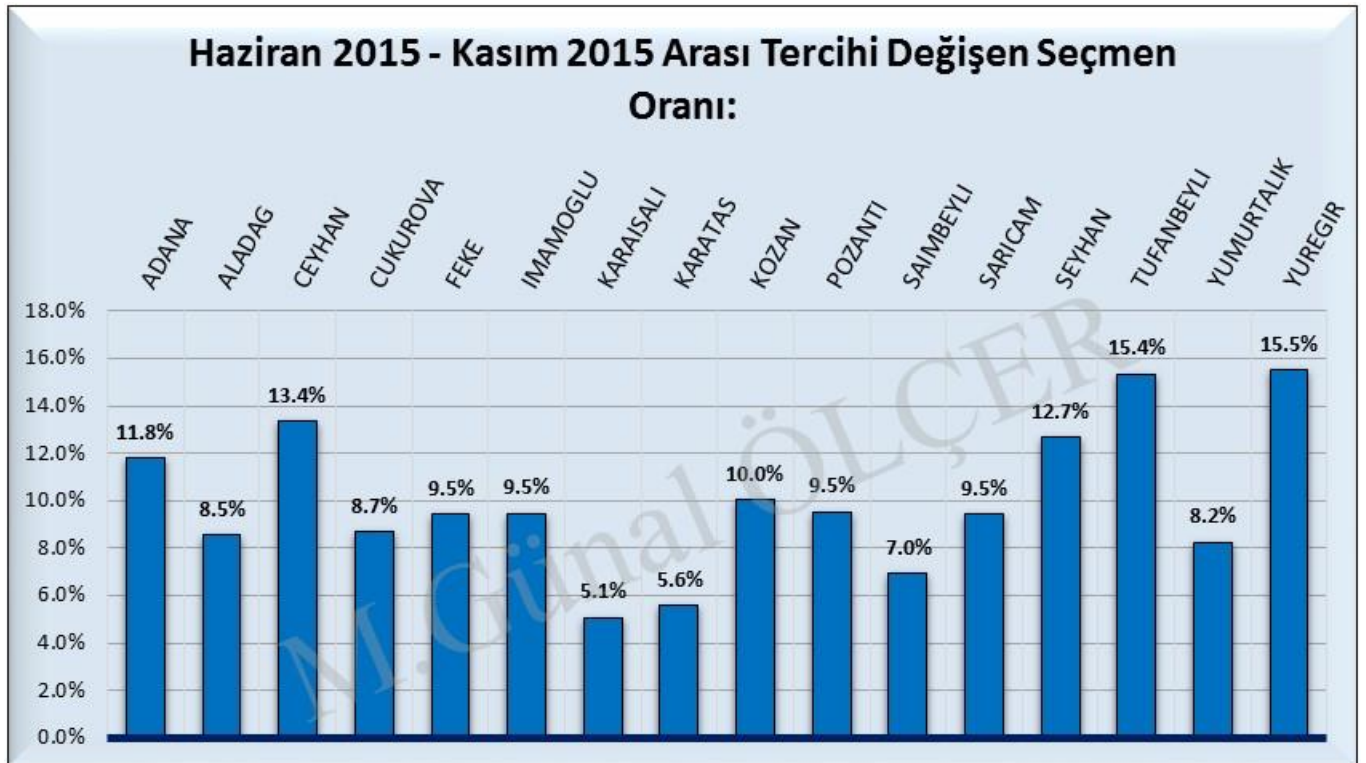

Şekil 26: ADANA İli Tercih Değişen Seçmen Oranı