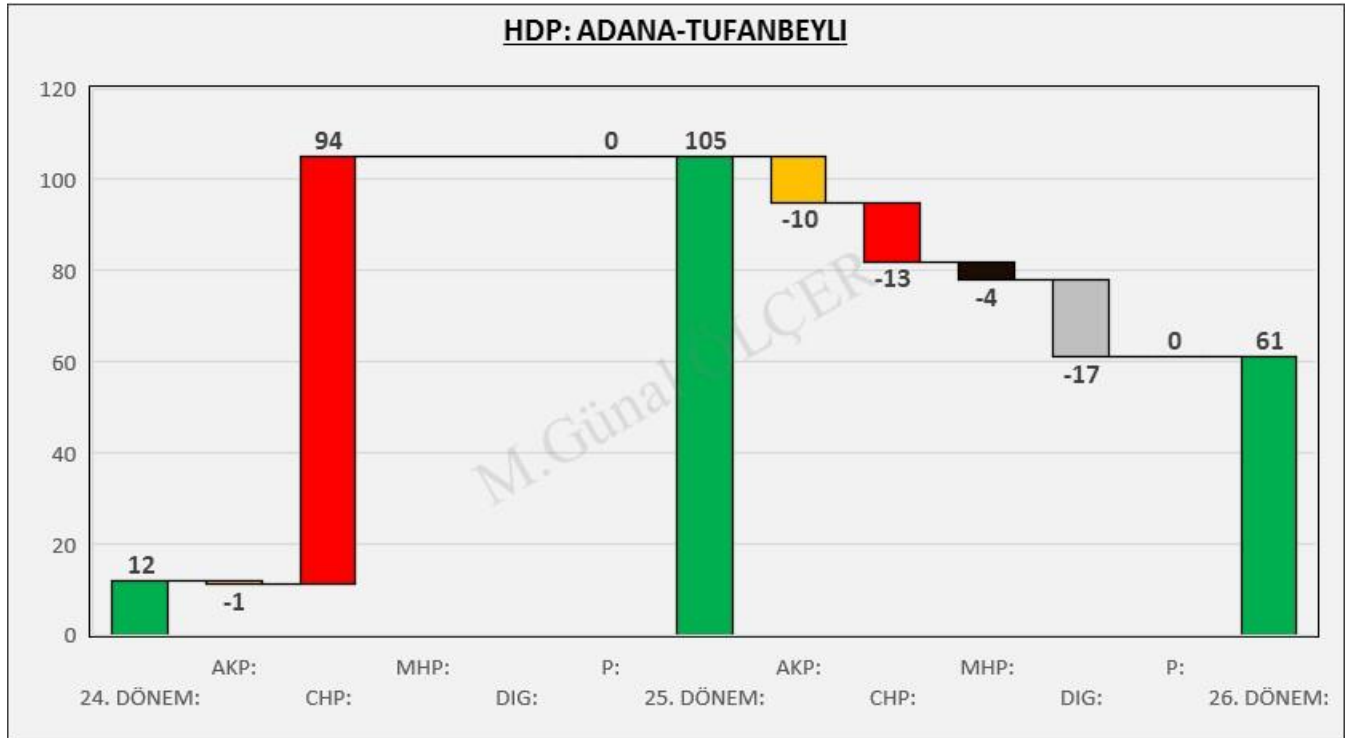

Şekil 131: TUFANBEYLİ HDP Merkezli Oy Geçişleri