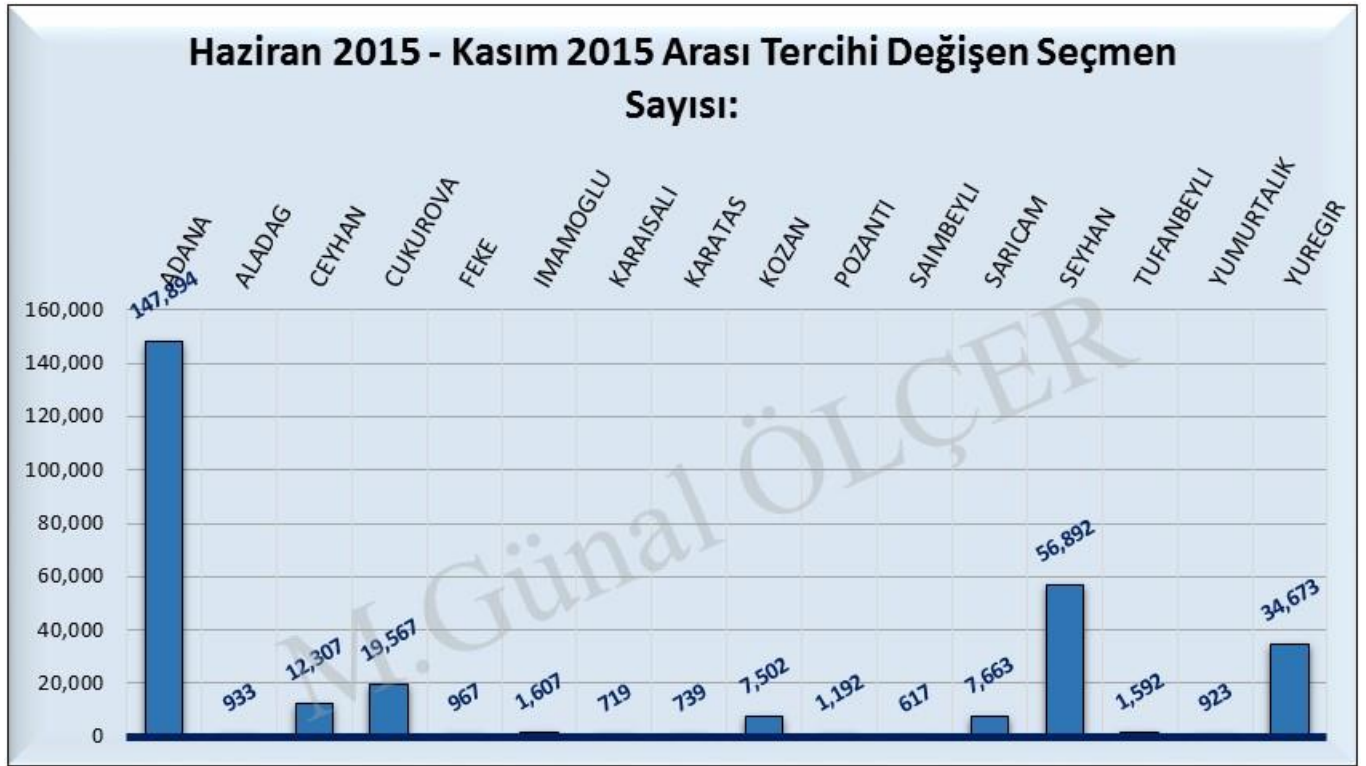

01.4 ADANA İLİ TERCİH DEĞİŞTİREN SEÇMEN SAYILARI VE ORANLARI

Şekil 25: ADANA İli Tercih Değişen Seçmen Sayıları