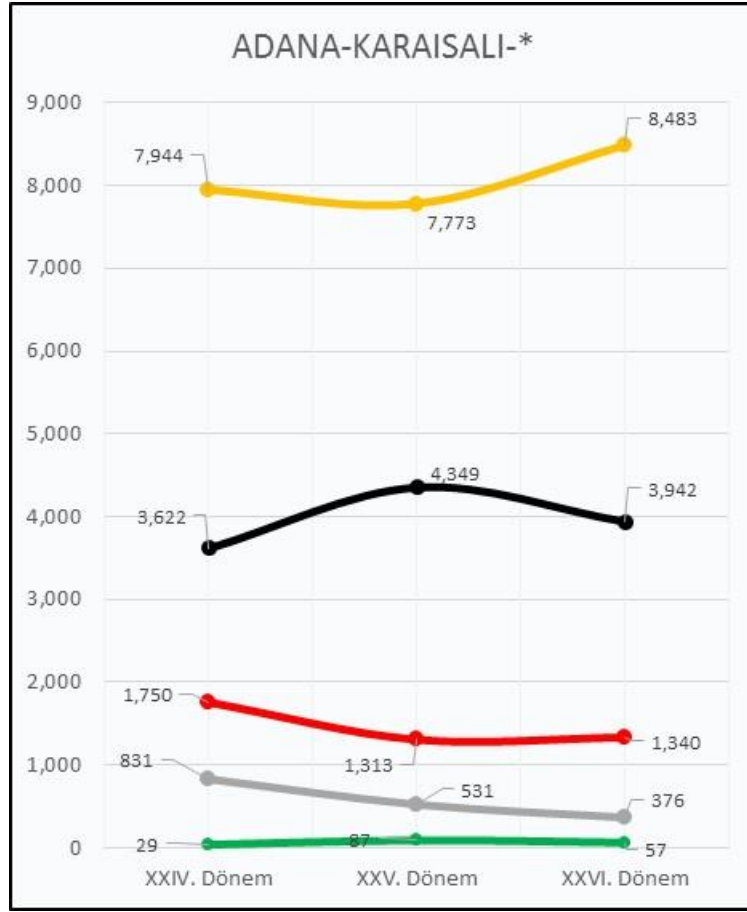

Şekil 60: İMAMOĞLU İlçesi Seçim Sonuçları

Şekil 61: İMAMOĞLU İlçesi Seçim Sonuçları

06.1 OY GEÇİŞLERİ

Şekil 62: İMAMOĞLU Oy Geçiş Matrisi

Şekil 63: İMAMOĞLU Oy Geçişleri

06.2 PARTİ MERKEZLİ OY GEÇİŞLERİ

Şekil 64: İMAMOĞLU AKP Merkezli Oy Geçişleri

Şekil 65: İMAMOĞLU CHP Merkezli Oy Geçişleri

Şekil 66: İMAMOĞLU MHP Merkezli Oy Geçişleri

Şekil 67: İMAMOĞLU HDP Merkezli Oy Geçişleri

07. ADANA İLİ KARAİSALI İLÇESİ SEÇİM SONUÇLARI

Şekil 68: KARAİSALI İlçesi Seçim Sonuçları