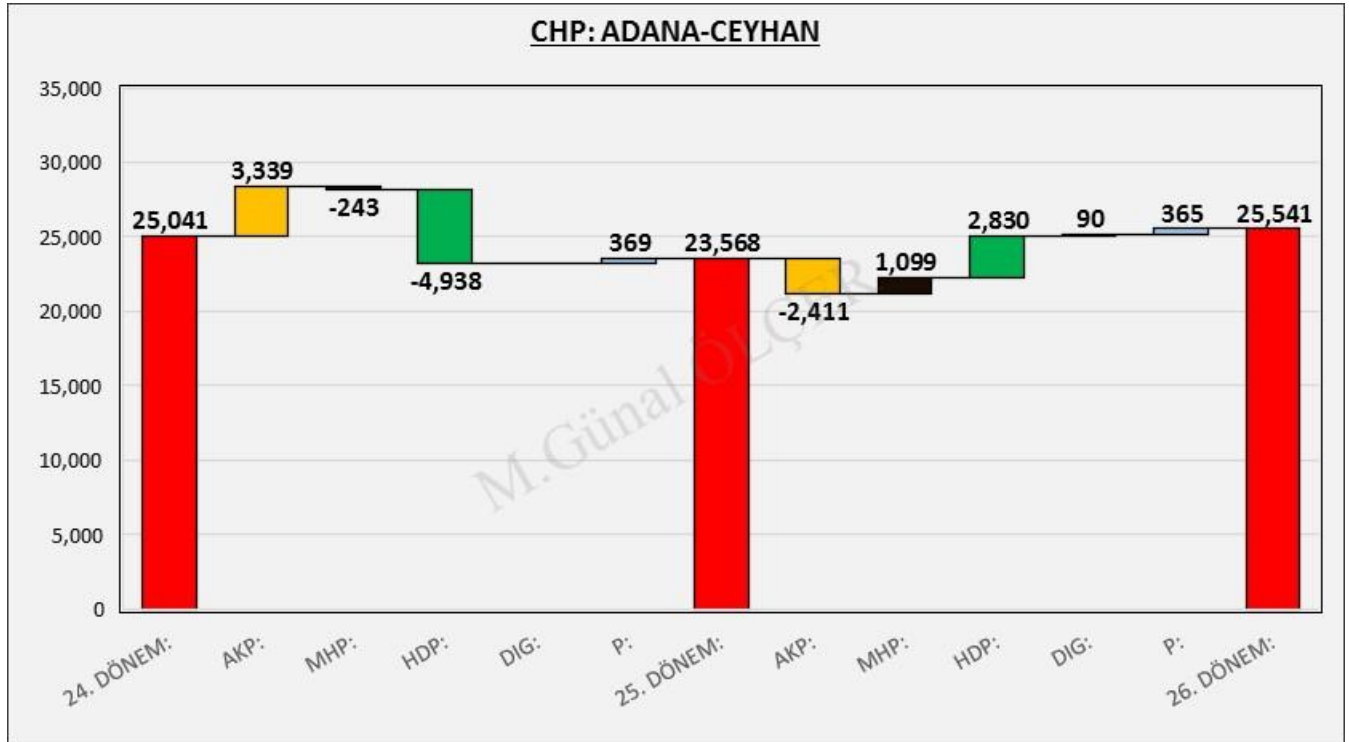

Şekil 38: CEYHAN İlçesi Oy Geçiş Matrisi

Şekil 39: CEYHAN İlçesi Oy Geçişleri

03.2 PARTİ MERKEZLİ OY GEÇİŞLERİ

Şekil 40: CEYHAN İlçesi AKP Merkezli Oy Geçişleri

Şekil 41: CEYHAN İlçesi CHP Merkezli Oy Geçişleri

Şekil 42: CEYHAN İlçesi MHP Merkezli Oy Geçişleri

Şekil 43: CEYHAN İlçesi HDP Merkezli Oy Geçişleri

04. ADANA İLİ ÇUKUROVA SEÇİM SONUÇLARI

Şekil 44: ÇUKUROVA İlçesi Seçim Sonuçları

	XXIV. Dönem		XXV. Dönem		XXVI. Dönem				
Sandık Sayısı:	859		703		710				
Seçmen Sayısı:	249,574		256,138		259,205				
Oy Kullanan Seçmen Sayısı:	216,202	86.6%	222,105	86.7%	226,800	87.5%			
Geçerli Oy Toplamı:	212,932	98.5%	219,068	98.6%	225,104	99.3%			
Geçersiz Oy Toplamı:	3,270	1.5%	3,037	1.4%	1,696	0.8%			
	AKP	62,367	29.3%	AKP	50,710	23.1%	AKP	63,175	28.1%
	BAG	4,561	2.1%	HDP	15,962	7.3%	HDP	12,051	5.4%
	CHP	91,132	42.8%	CHP	89,376	40.8%	CHP	97,189	43.2%
	MHP	48,825	22.9%	MHP	56,490	25.8%	MHP	48,489	21.5%
	DIG	6,047	2.8%	DIG	6,530	3.0%	DIG	4,200	1.9%