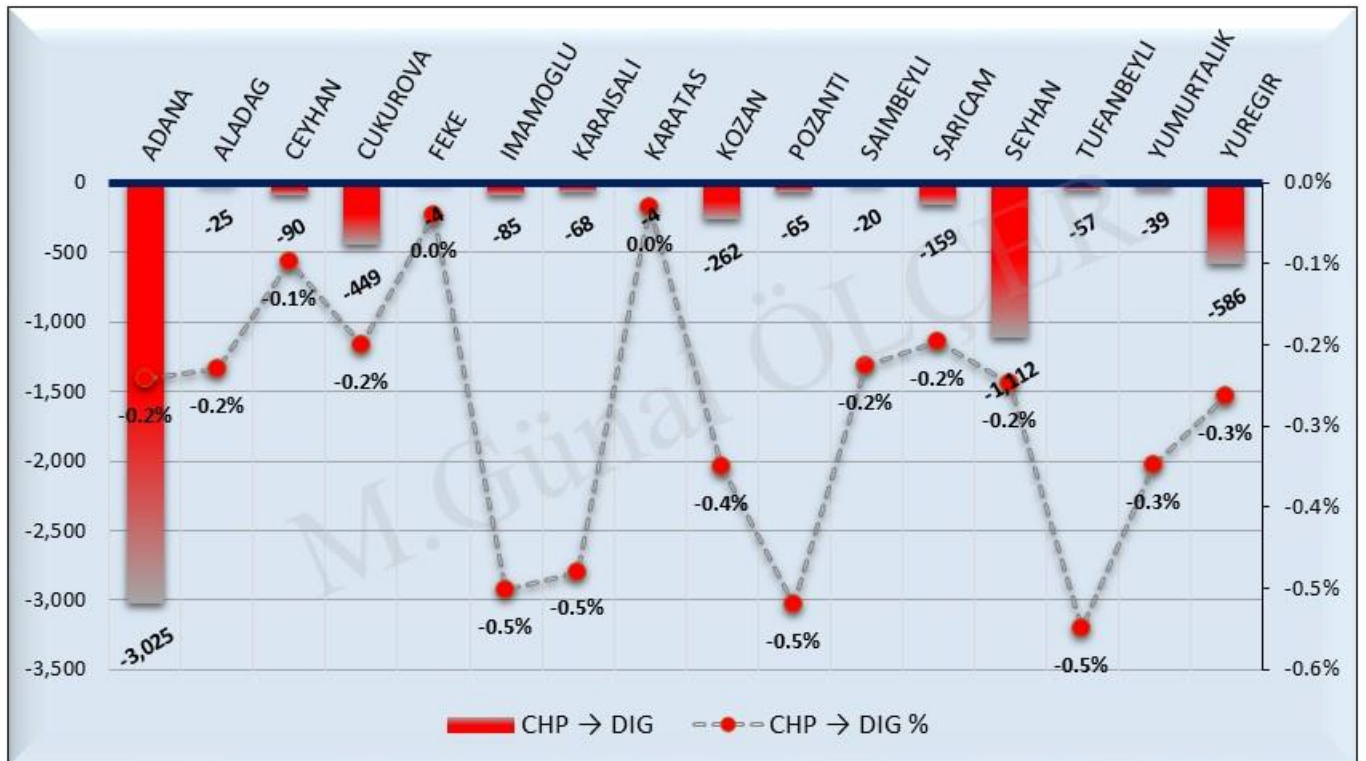

Şekil 18: ADANA İli CHP → DIG Arasındaki Oy Geçişleri