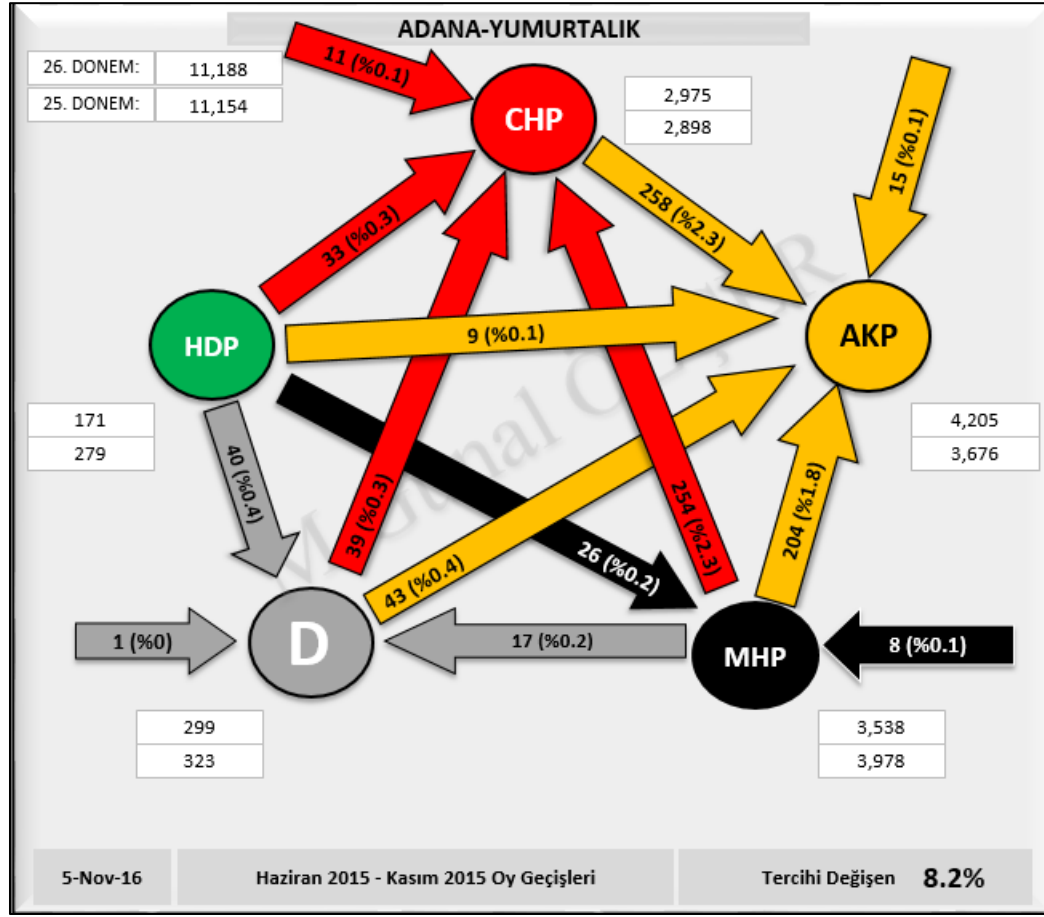

15.1 OY GEÇİŞLERİ

Şekil 134: YUMURTALIK Oy Geçiş Matrisi