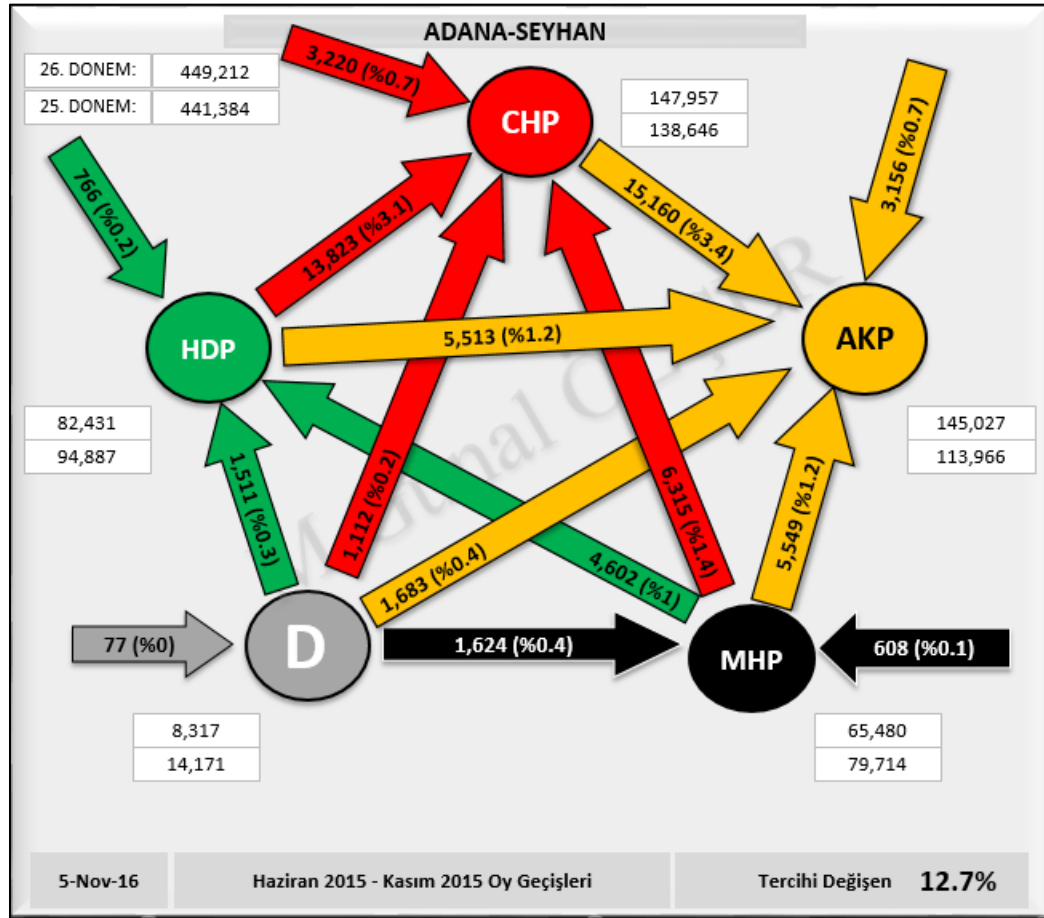

Şekil 114: SARIÇAM MHP Merkezli Oy Geçişleri

Şekil 115: SARIÇAM HDP Merkezli Oy Geçişleri

13. ADANA İLİ SEYHAN İLÇESİ SEÇİM SONUÇLARI

Şekil 116: SEYHAN İlçesi Seçim Sonuçları

Şekil 117: SEYHAN İlçesi Seçim Sonuçları

13.1 OY GEÇİŞLERİ

Şekil 118: SEYHAN Oy Geçiş Matrisi

Şekil 119: SEYHAN Oy Geçişleri

13.2 PARTİ MERKEZLİ OY GEÇİŞLERİ

Şekil 120: SEYHAN AKP Merkezli Oy Geçişleri

Şekil 121: SEYHAN CHP Merkezli Oy Geçişleri

Şekil 122: SEYHAN MHP Merkezli Oy Geçişleri