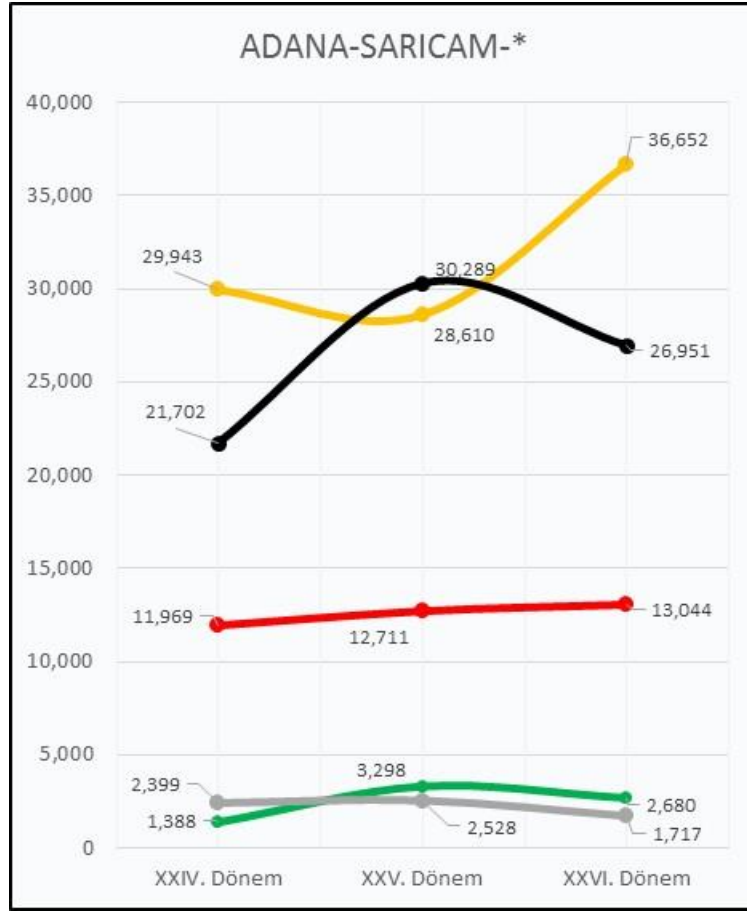

12. ADANA İLİ SARIÇAM İLÇESİ SEÇİM SONUÇLARI

Şekil 108: SARIÇAM İlçesi Seçim Sonuçları