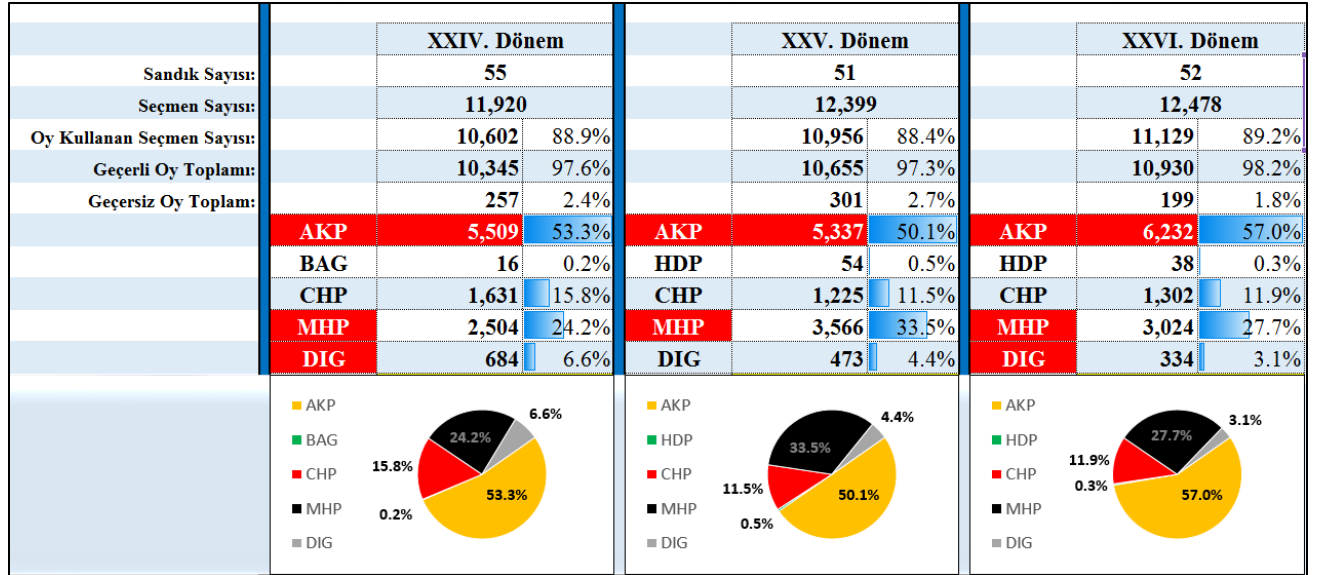

Şekil 21: ADANA İli MHP → DIG Arasındaki Oy Geçişleri

Şekil 22: ADANA İli Yeni Seçmen → MHP Arasındaki Oy Geçişleri

Şekil 23: ADANA İli HDP → DIG Arasındaki Oy Geçişleri

Şekil 24: ADANA İli Yeni Seçmen → HDP Arasındaki Oy Geçişleri

01.4 ADANA İLİ TERCİH DEĞİŞTİREN SEÇMEN SAYILARI VE ORANLARI

Şekil 25: ADANA İli Tercih Değişen Seçmen Sayıları

Şekil 26: ADANA İli Tercih Değişen Seçmen Oranı

01.5 ADANA İLİ EN İYİ TEMSİL EDEN SANDIKLAR

Şekil 27: ADANA İliyi En İyi Temsil Eden Sandıklar

02. ADANA İLİ ALADAĞ İLÇESİ SEÇİM SONUÇLARI

Şekil 28: ALADAĞ İlçesi Seçim Sonuçları

Şekil 29: ALADAĞ İlçesi Seçim Sonuçları

02.1 OY GEÇİŞLERİ

Şekil 30: ALADAĞ İlçesi Oy Geçişleri Matrisi