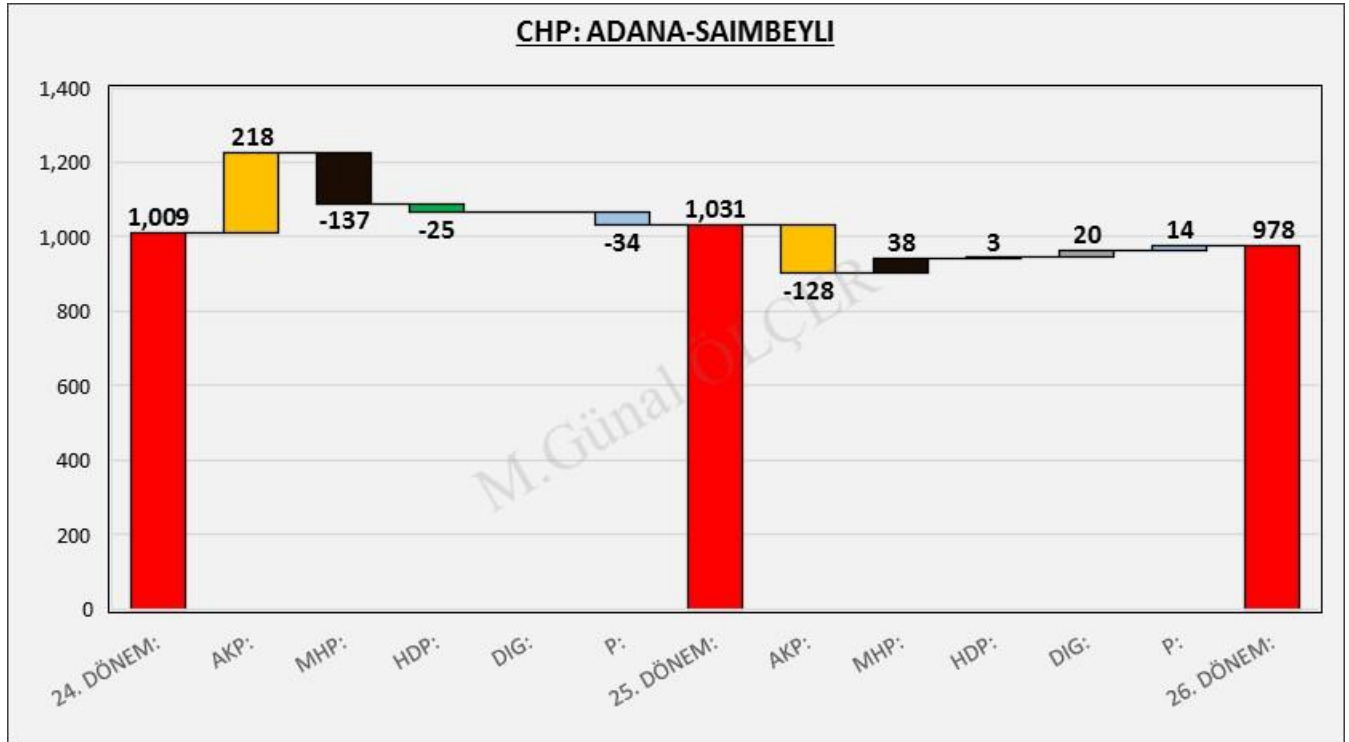

11.1 OY GEÇİŞLERİ

Şekil 102: SAİMBEYLİ Oy Geçiş Matrisi

Şekil 103: SAİMBEYLİ Oy Geçişleri

11.2 PARTİ MERKEZLİ OY GEÇİŞLERİ

Şekil 104: SAİMBEYLİ AKP Merkezli Oy Geçişleri

Şekil 105: SAİMBEYLİ CHP Merkezli Oy Geçişleri